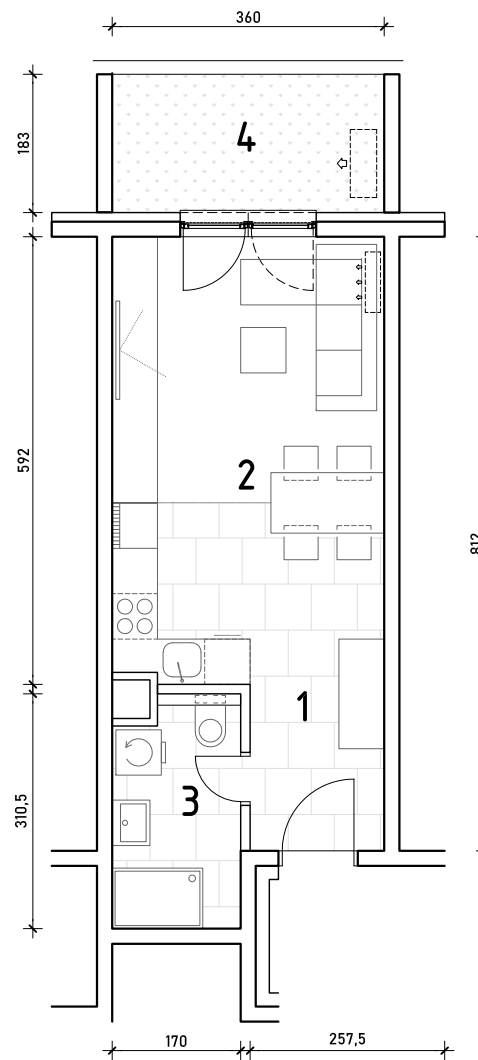

STAN B2-B-03

PRIZEMLJE - jednosoban

1. hodnik	3,91 m ²
2. kuh.+blag.+dn.boravak	21,22 m ²
3. kupaonica	5,02 m ²

30,15 m²

4. VRT 6,59 m²

6,59 m²

POLOŽAJ STANA U ZGRADI PRIZEMLJE

POLOŽAJ STANA NA PROČELJU istočno pročelje