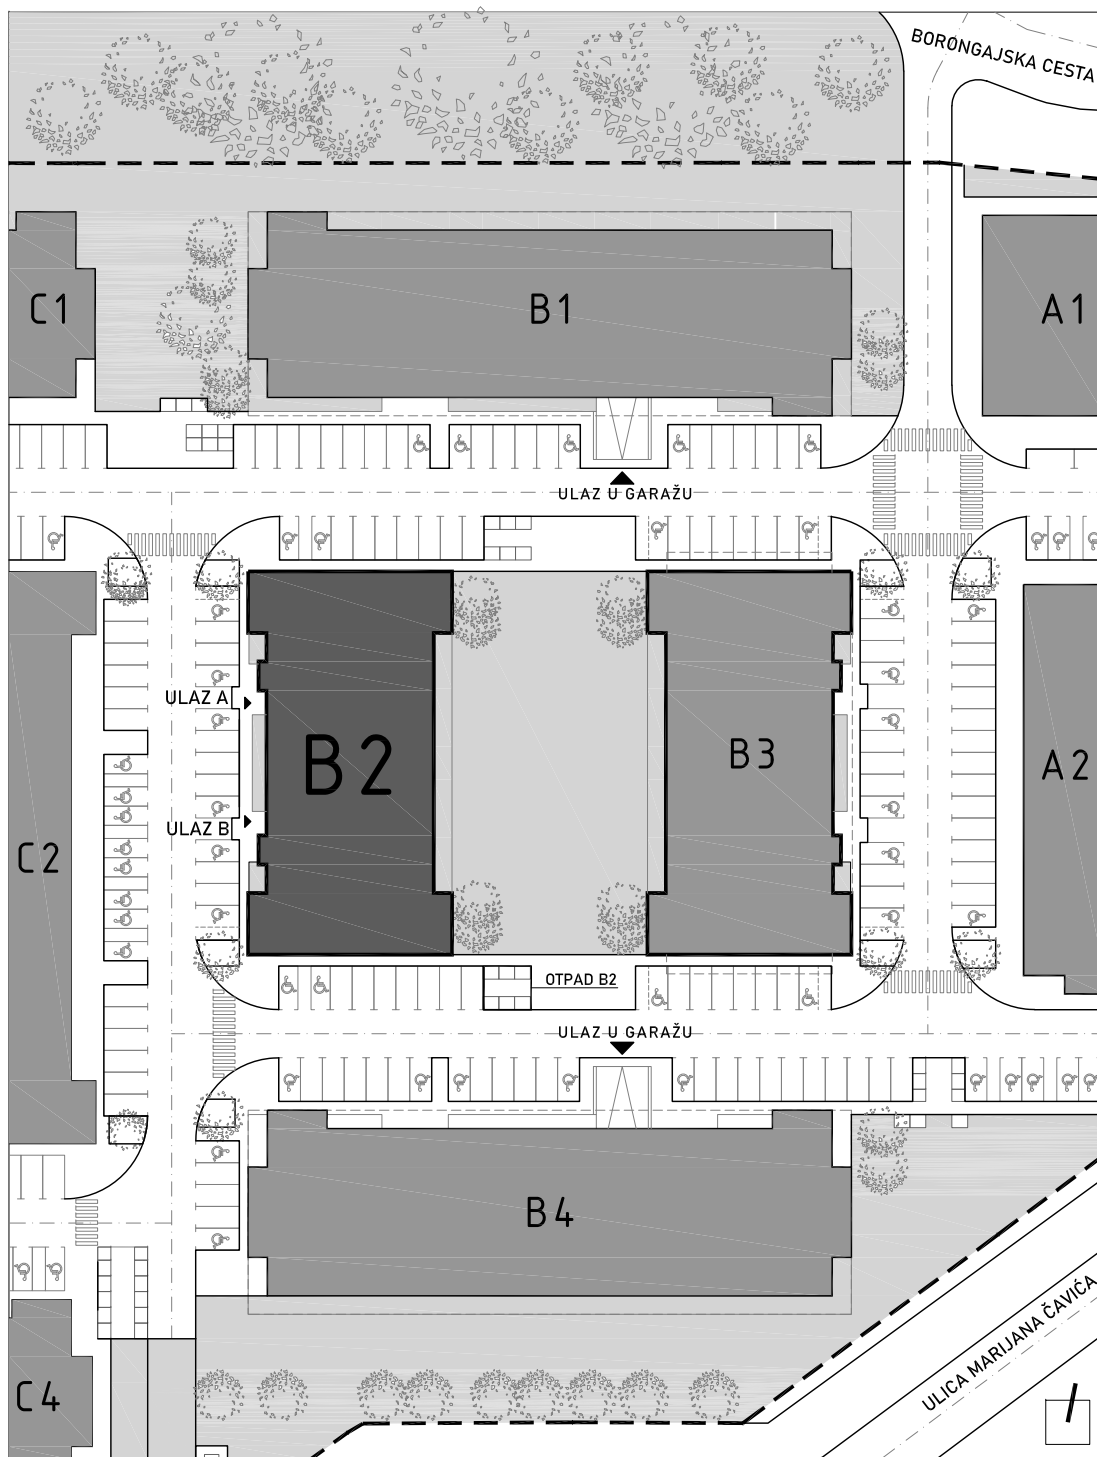

STAN B2-B-03

PRIZEMLJE - jednosoban

1. hodnik	3,91 m ²
2. kuh.+blag.+dn.boravak	21,22 m ²
3. kupaonica	5,02 m ²

30,15 m²

4. VRT 6,59 m²

6,59 m²

POLOŽAJ STANA U ZGRADI PRIZEMLJE

POLOŽAJ STANA NA PROČELJU istočno pročelje