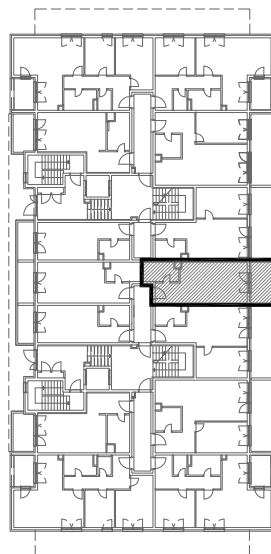

STAN B2-B-03

PRIZEMLJE - jednosoban

1. hodnik	3,91 m ²
2. kuh.+blag.+dn.boravak	21,22 m ²
3. kupaonica	5,02 m ²

30,15 m²

4. VRT 6,59 m²

6,59 m²

POLOŽAJ STANA U ZGRADI PRIZEMLJE

POLOŽAJ STANA NA PROČELJU istočno pročelje