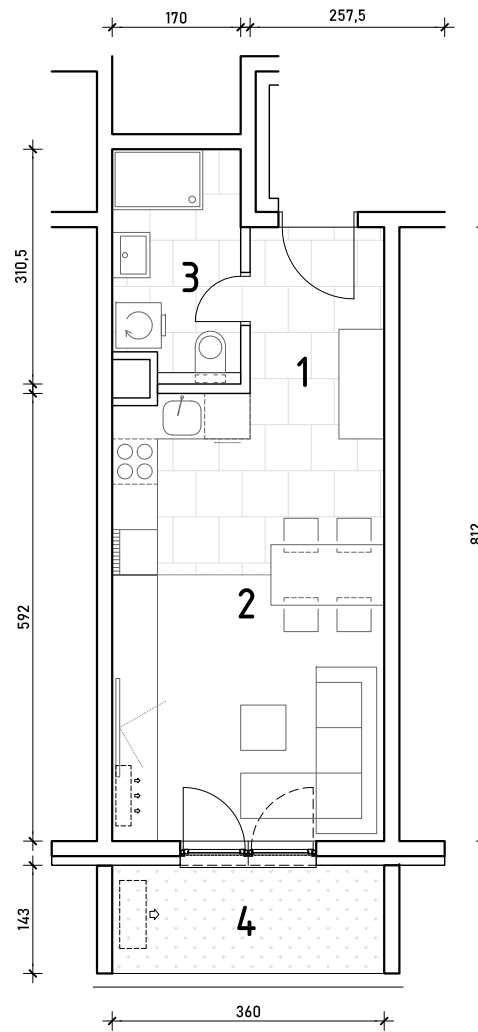

STAN B2-B-02

PRIZEMLJE - jednosoban

1. hodnik	3,91 m ²
2. kuh.+blag.+dn.boravak	21,22 m ²
3. kupaonica	5,02 m ²

30,15 m²

4. VRT 5,15 m²

5,15 m²

POLOŽAJ STANA U ZGRADI PRIZEMLJE

POLOŽAJ STANA NA PROČELJU zapadno pročelje