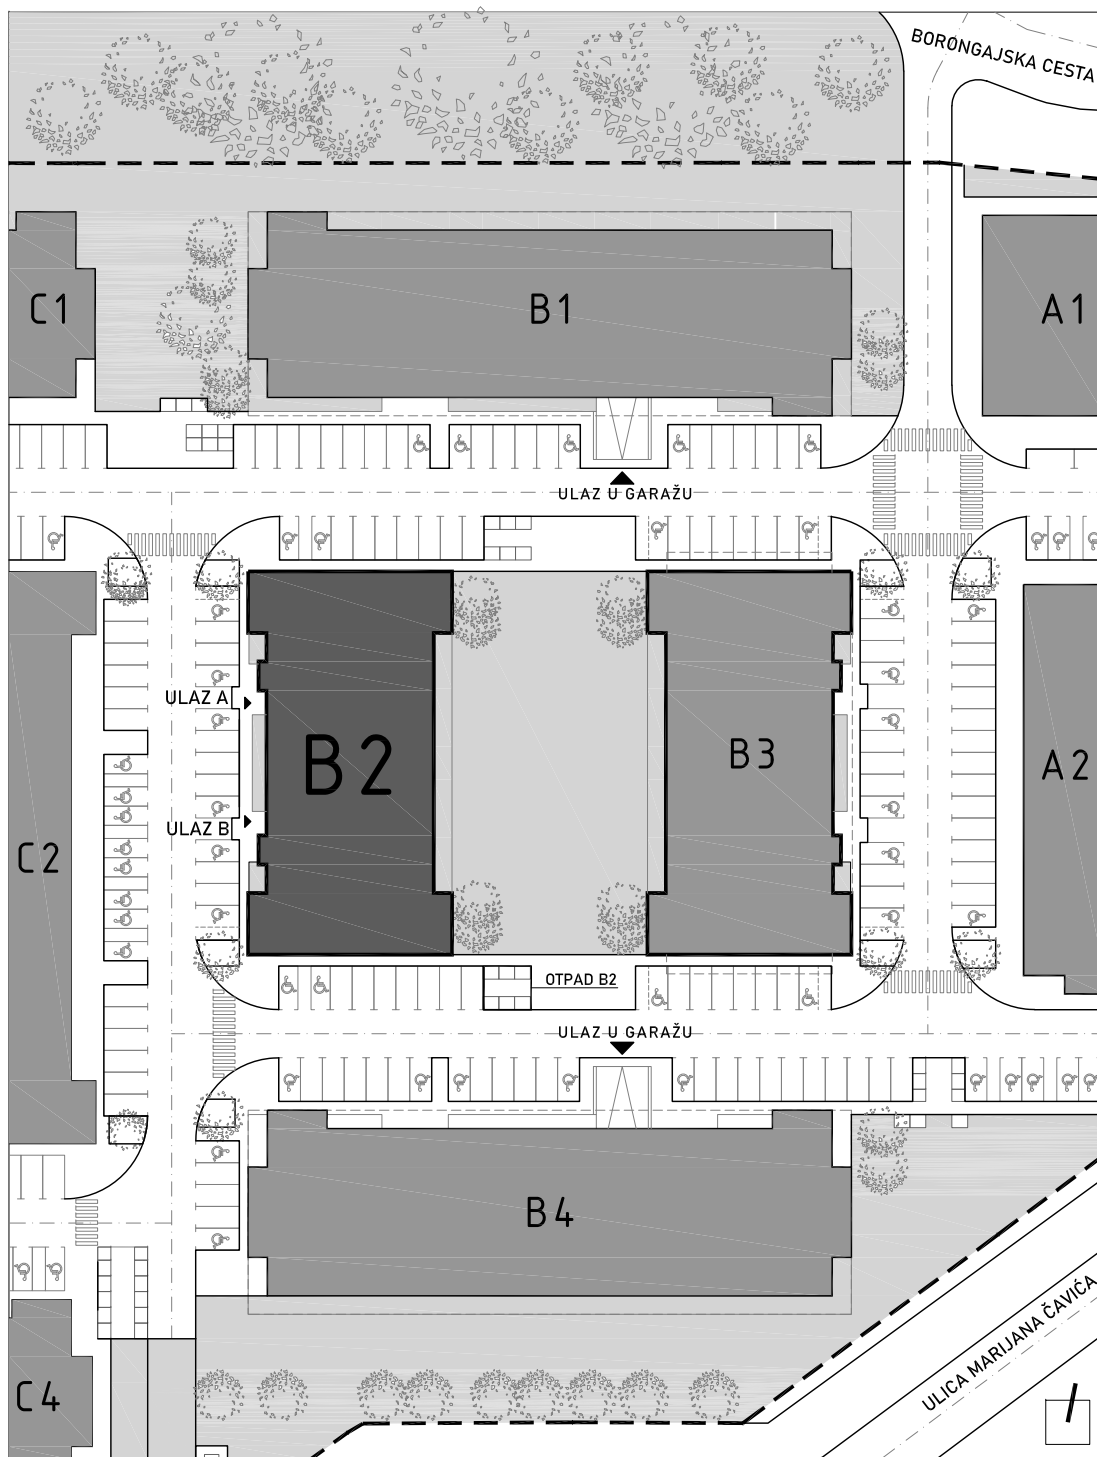

STAN B2-B-02

PRIZEMLJE - jednosoban

1. hodnik	3,91 m ²
2. kuh.+blag.+dn.boravak	21,22 m ²
3. kupaonica	5,02 m ²

30,15 m²

4. VRT 5,15 m²

5,15 m²

POLOŽAJ STANA U ZGRADI PRIZEMLJE

POLOŽAJ STANA NA PROČELJU zapadno pročelje