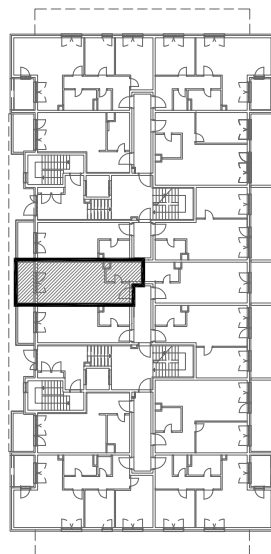

STAN B2-B-02

PRIZEMLJE - jednosoban

1. hodnik	3,91 m ²
2. kuh.+blag.+dn.boravak	21,22 m ²
3. kupaonica	5,02 m ²

30,15 m²

4. VRT 5,15 m²

5,15 m²

POLOŽAJ STANA U ZGRADI PRIZEMLJE

POLOŽAJ STANA NA PROČELJU zapadno pročelje