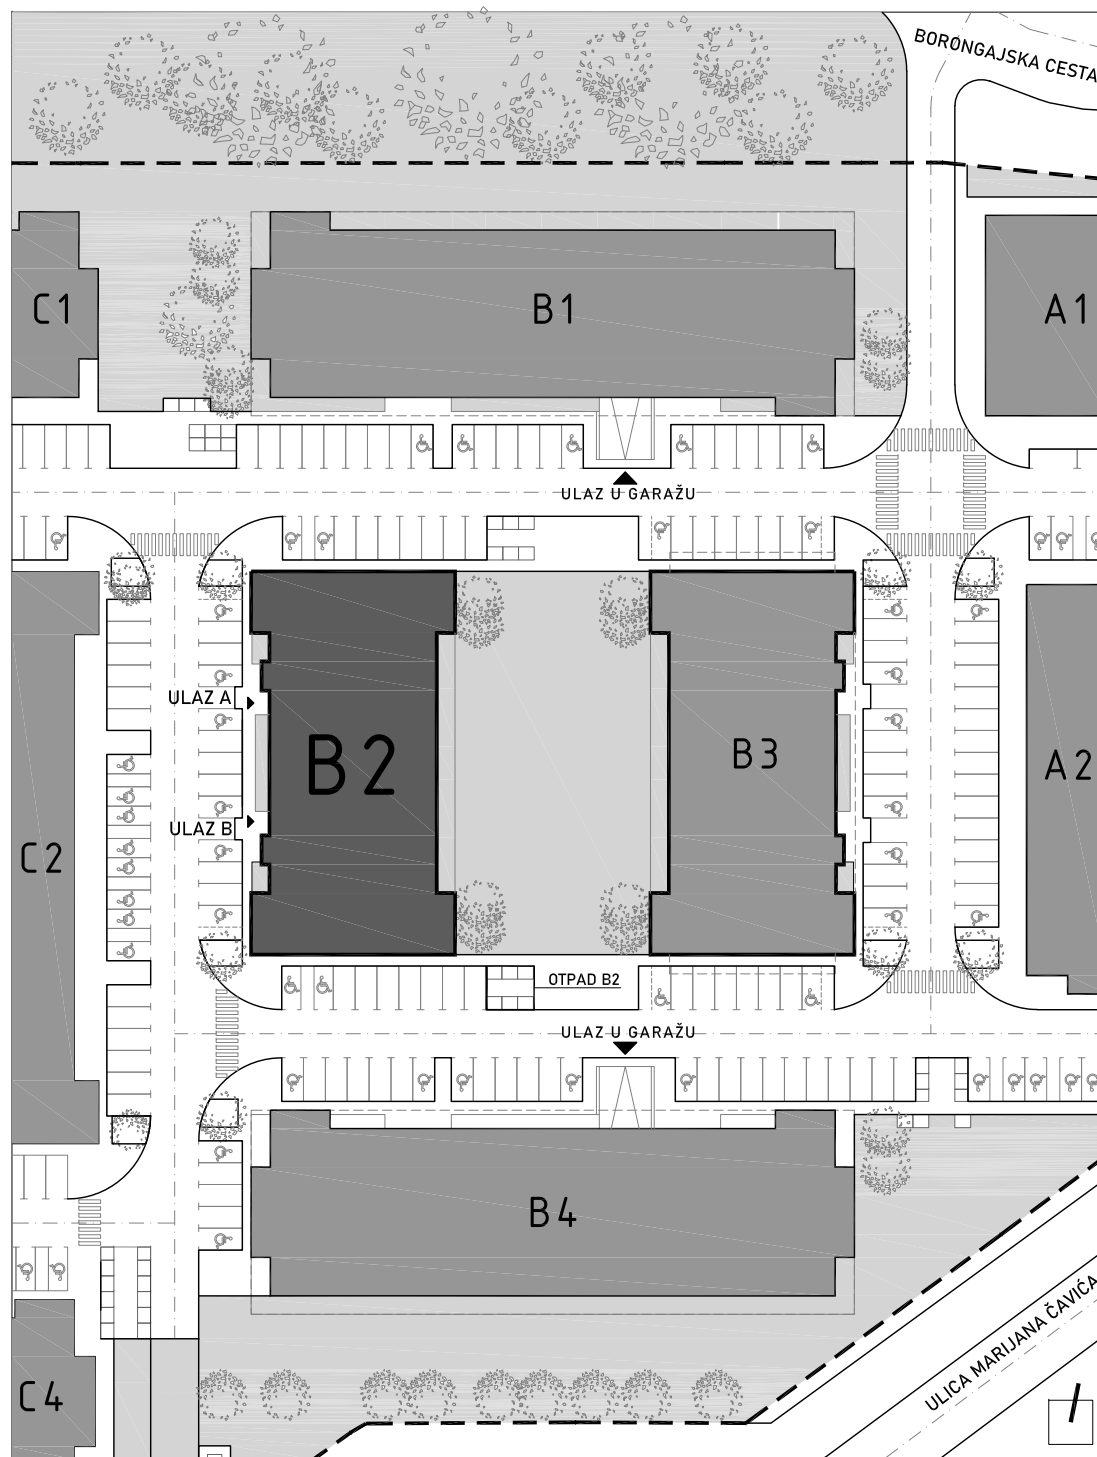

STAN B2-B-13

1. KAT - dvosoban

1. hodnik	7,40 m ²
2. kuhinja	5,35 m ²
3. blag.+dn.boravak	20,59 m ²
4. kupaonica	4,48 m ²
5. spavaća soba	12,20 m ²
6. loggia 12,65x0,75	9,49 m ²

59,51 m²

POLOŽAJ STANA U ZGRADI
1. KAT

POLOŽAJ STANA NA PROČELJU
istočno pročelje