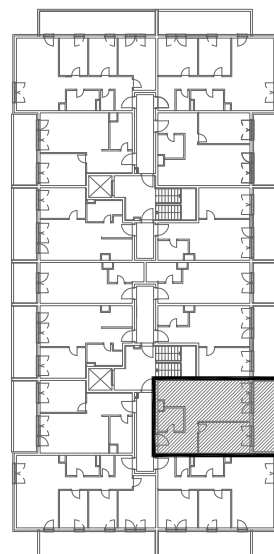

STAN B2-B-13

1. KAT - dvosoban

1. hodnik	7,40 m ²
2. kuhinja	5,35 m ²
3. blag.+dn.boravak	20,59 m ²
4. kupaonica	4,48 m ²
5. spavaća soba	12,20 m ²
6. loggia 12,65x0,75	9,49 m ²

59,51 m²

POLOŽAJ STANA U ZGRADI
1. KAT

POLOŽAJ STANA NA PROČELJU
istočno pročelje