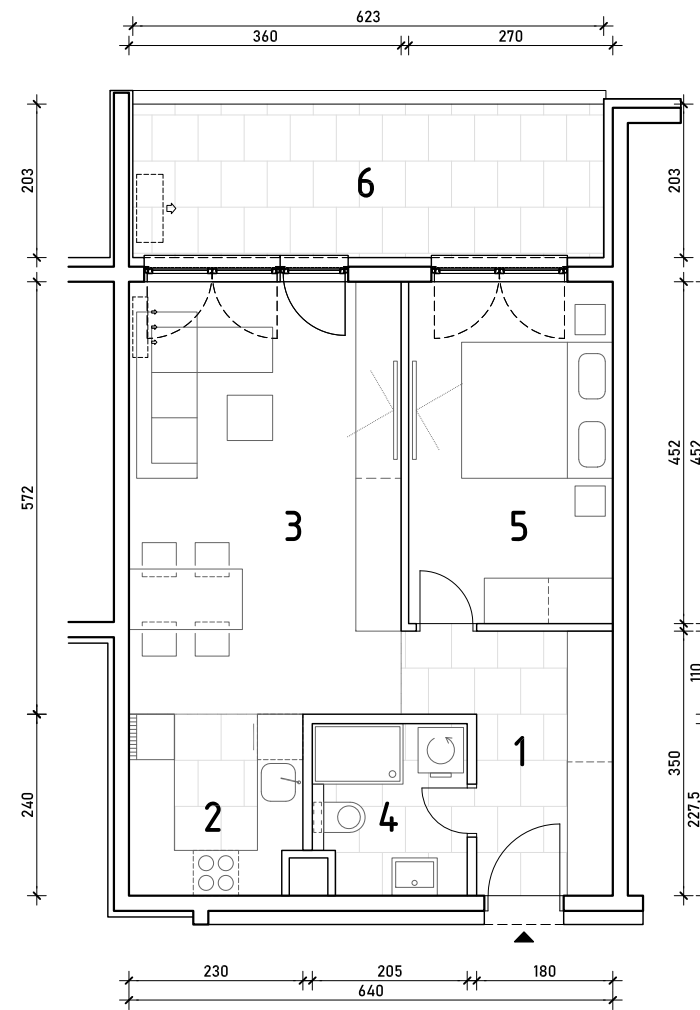

STAN B2-B-13

1. KAT - dvosoban

1. hodnik	7,40 m ²
2. kuhinja	5,35 m ²
3. blag.+dn.boravak	20,59 m ²
4. kupaonica	4,48 m ²
5. spavaća soba	12,20 m ²
6. loggia 12,65x0,75	9,49 m ²

59,51 m²

POLOŽAJ STANA U ZGRADI
1. KAT

POLOŽAJ STANA NA PROČELJU
istočno pročelje