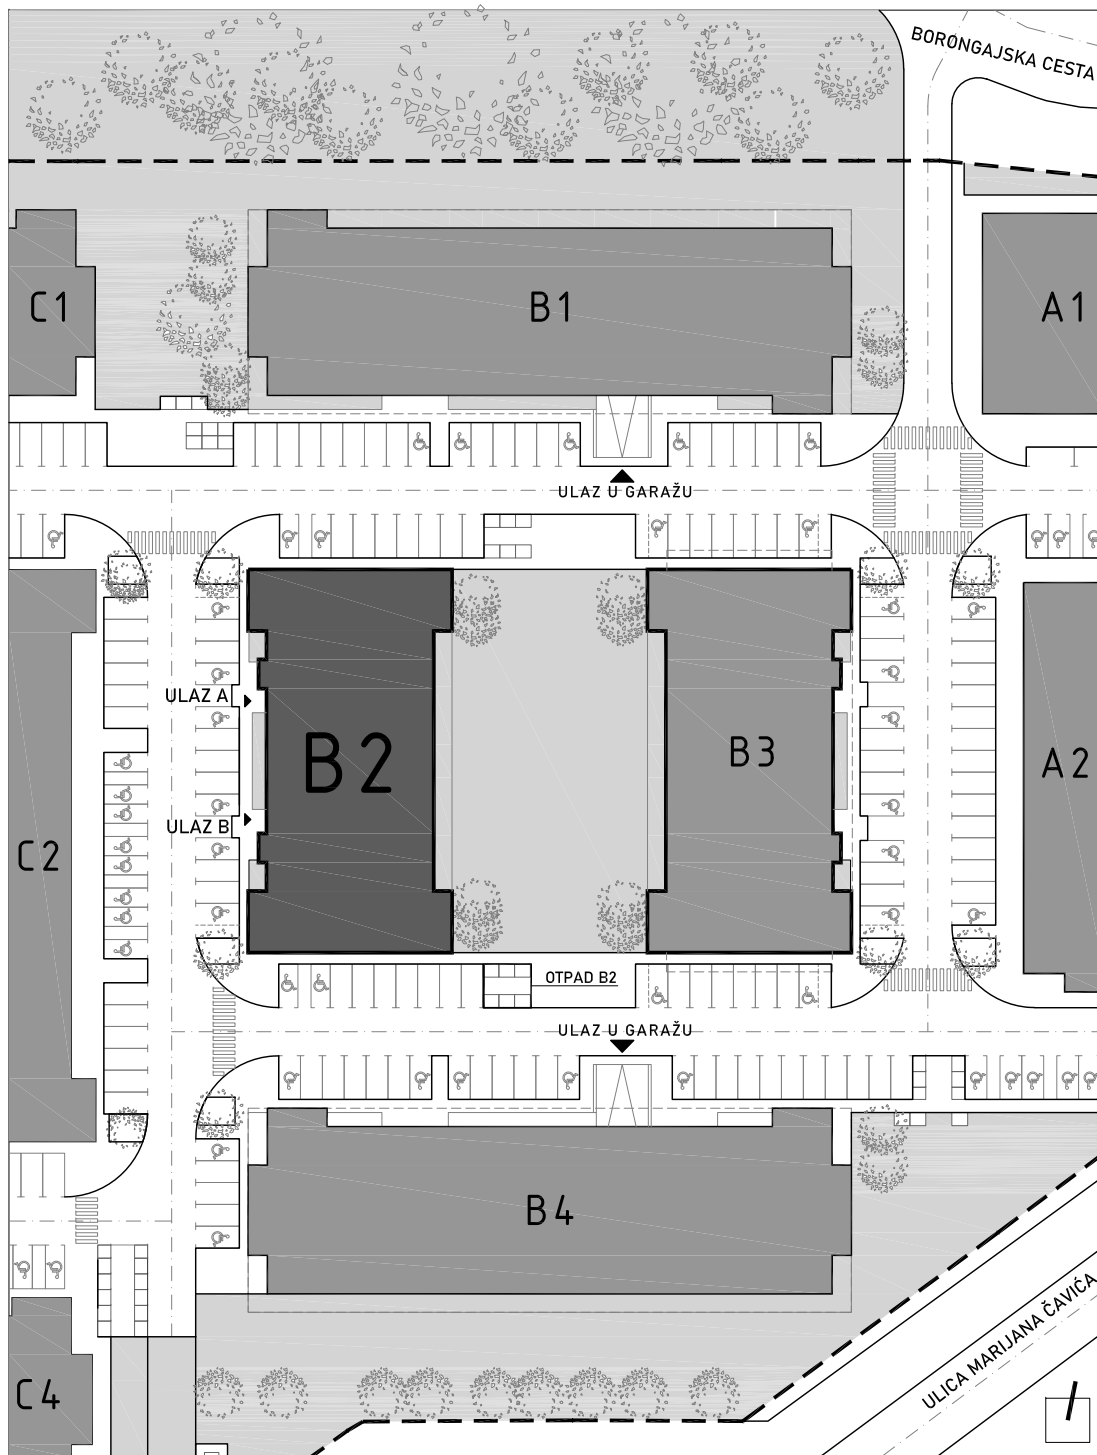

STAMBENA ZGRADA B 2

LOKACIJA: ULICA MARIJANA ČAVIĆA / BORONGAJSKA CESTA, ZAGREB
k.č.br. 2692/7 k.o. Peščenica

STAN B2-A-06

PRIZEMLJE - jednosoban

- 1. hodnik 4,00 m²
- 2. kuh.+blag.+dn.boravak 17,56 m²
- 3. kupaonica 4,42 m²

25,98 m²

- 4. VRT 4,79 m²

4,79 m²

POLOŽAJ STANA U ZGRADI
PRIZEMLJE

POLOŽAJ STANA NA PROČELJU
zapadno pročelje