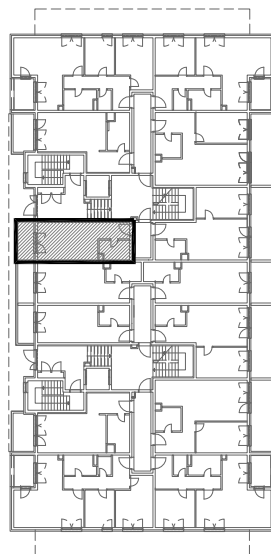

STAMBENA ZGRADA B 2

LOKACIJA: ULICA MARIJANA ČAVIĆA / BORONGAJSKA CESTA, ZAGREB
k.č.br. 2692/7 k.o. Peščenica

STAN B2-A-06

PRIZEMLJE - jednosoban

- 1. hodnik 4,00 m²
- 2. kuh.+blag.+dn.boravak 17,56 m²
- 3. kupaonica 4,42 m²

25,98 m²

- 4. VRT 4,79 m²

4,79 m²

POLOŽAJ STANA U ZGRADI
PRIZEMLJE

POLOŽAJ STANA NA PROČELJU
zapadno pročelje