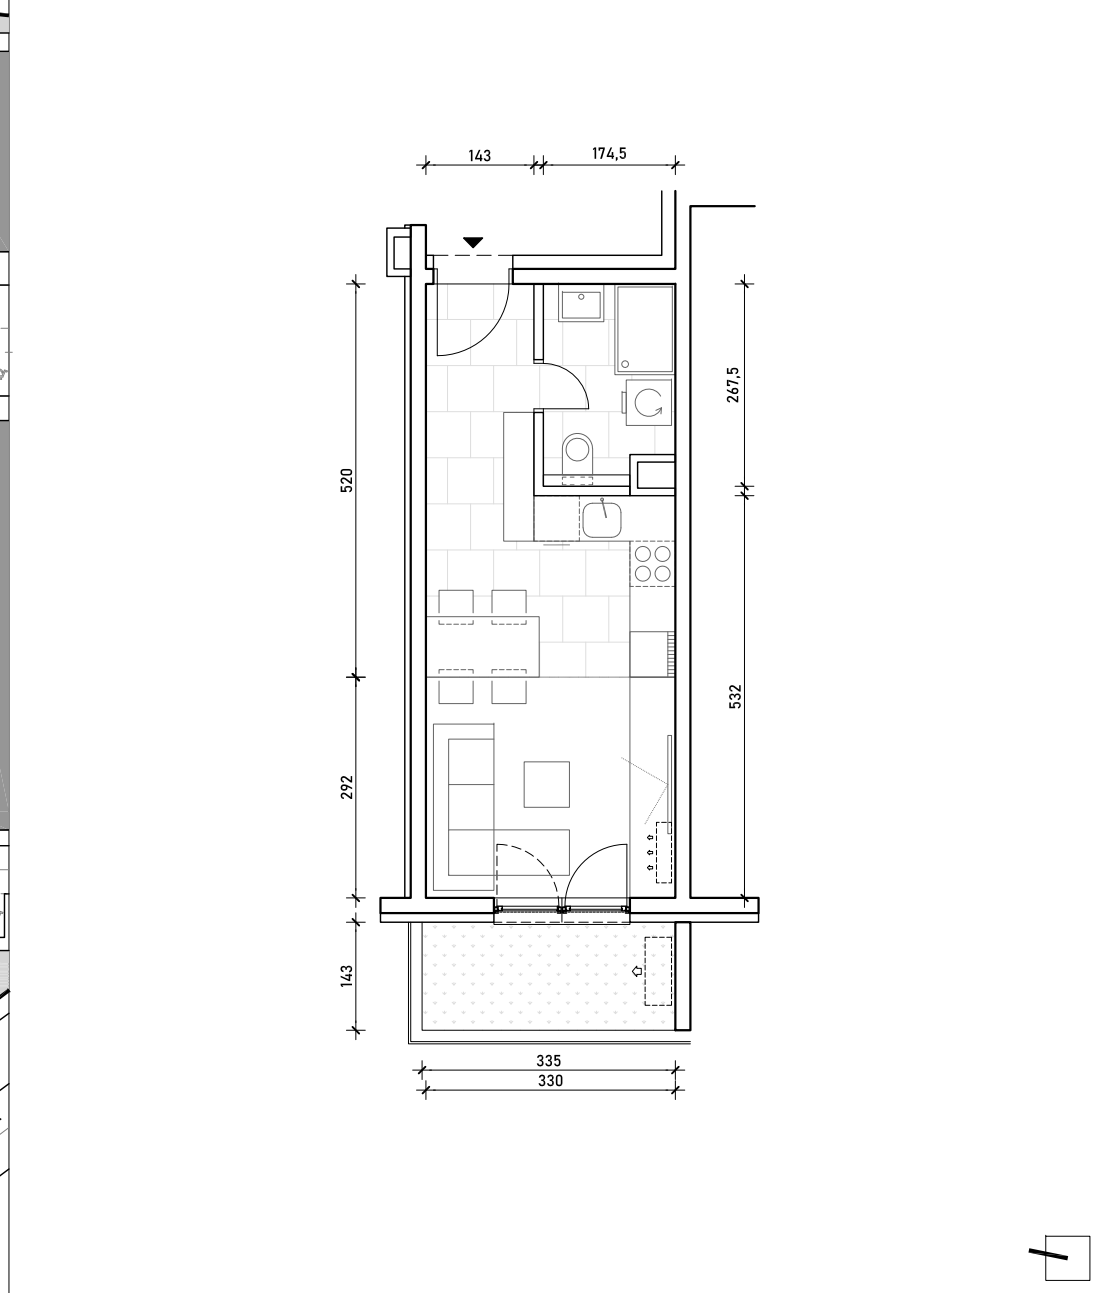

STAMBENA ZGRADA B 2

LOKACIJA: ULICA MARIJANA ČAVIĆA / BORONGAJSKA CESTA, ZAGREB
k.č.br. 2692/7 k.o. Peščenica

STAN B2-A-06

PRIZEMLJE - jednosoban

- 1. hodnik 4,00 m²
- 2. kuh.+blag.+dn.boravak 17,56 m²
- 3. kupaonica 4,42 m²

25,98 m²

- 4. VRT 4,79 m²

4,79 m²

POLOŽAJ STANA U ZGRADI
PRIZEMLJE

POLOŽAJ STANA NA PROČELJU
zapadno pročelje