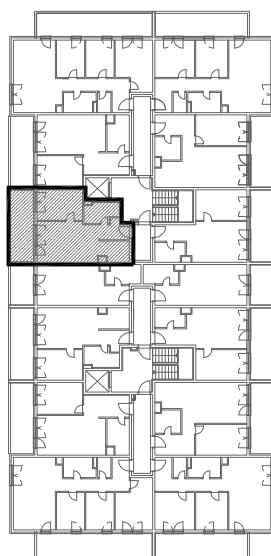

# STAMBENA ZGRADA B 2

LOKACIJA: ULICA MARIJANA ČAVIĆA / BORONGAJSKA CESTA, ZAGREB

k.č.br. 2692/7 k.o. Peščenica

# STAN B2-A-54

8. KAT - dvosoban

1. hodnik	4,00 m <sup>2</sup>
2. kuhinja	7,21 m <sup>2</sup>
3. blag.+dn.boravak	16,42 m <sup>2</sup>
4. kupaonica	5,10 m <sup>2</sup>
5. spavaća soba	10,80 m <sup>2</sup>
6. loggia 12,79x0,75	9,59 m <sup>2</sup>

**53,12 m<sup>2</sup>**

POLOŽAJ STANA U ZGRADI  
8. KAT

POLOŽAJ STANA NA PROČELJU  
zapadno pročelje