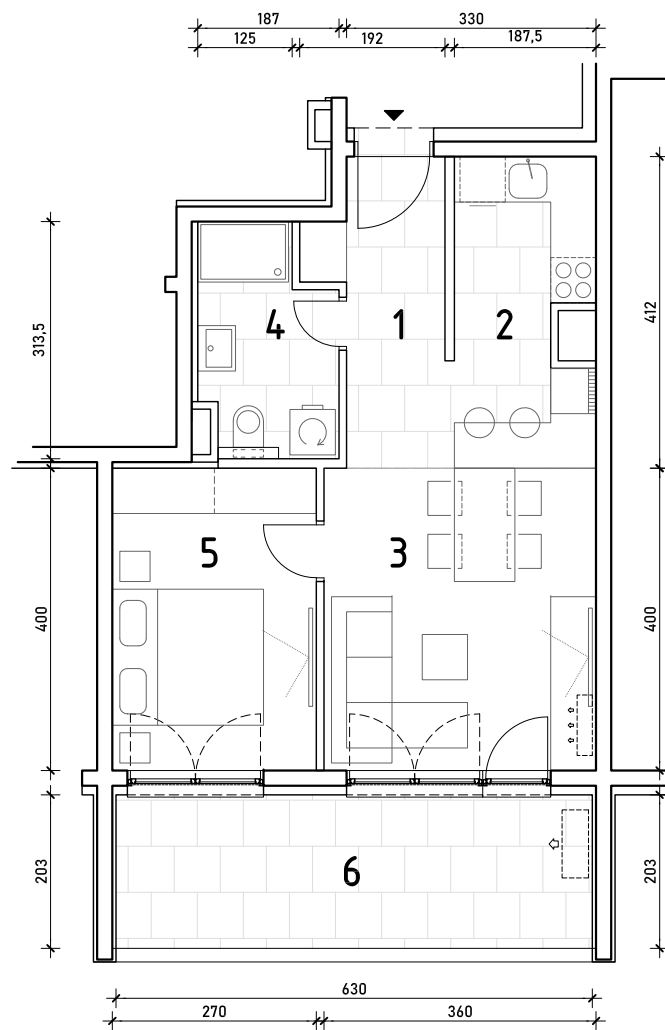

# STAMBENA ZGRADA B 2

LOKACIJA: ULICA MARIJANA ČAVIĆA / BORONGAJSKA CESTA, ZAGREB

k.č.br. 2692/7 k.o. Peščenica

# STAN B2-A-54

8. KAT - dvosoban

1. hodnik	4,00 m <sup>2</sup>
2. kuhinja	7,21 m <sup>2</sup>
3. blag.+dn.boravak	16,42 m <sup>2</sup>
4. kupaonica	5,10 m <sup>2</sup>
5. spavaća soba	10,80 m <sup>2</sup>
6. loggia 12,79x0,75	9,59 m <sup>2</sup>

**53,12 m<sup>2</sup>**

POLOŽAJ STANA U ZGRADI  
8. KAT

POLOŽAJ STANA NA PROČELJU  
zapadno pročelje