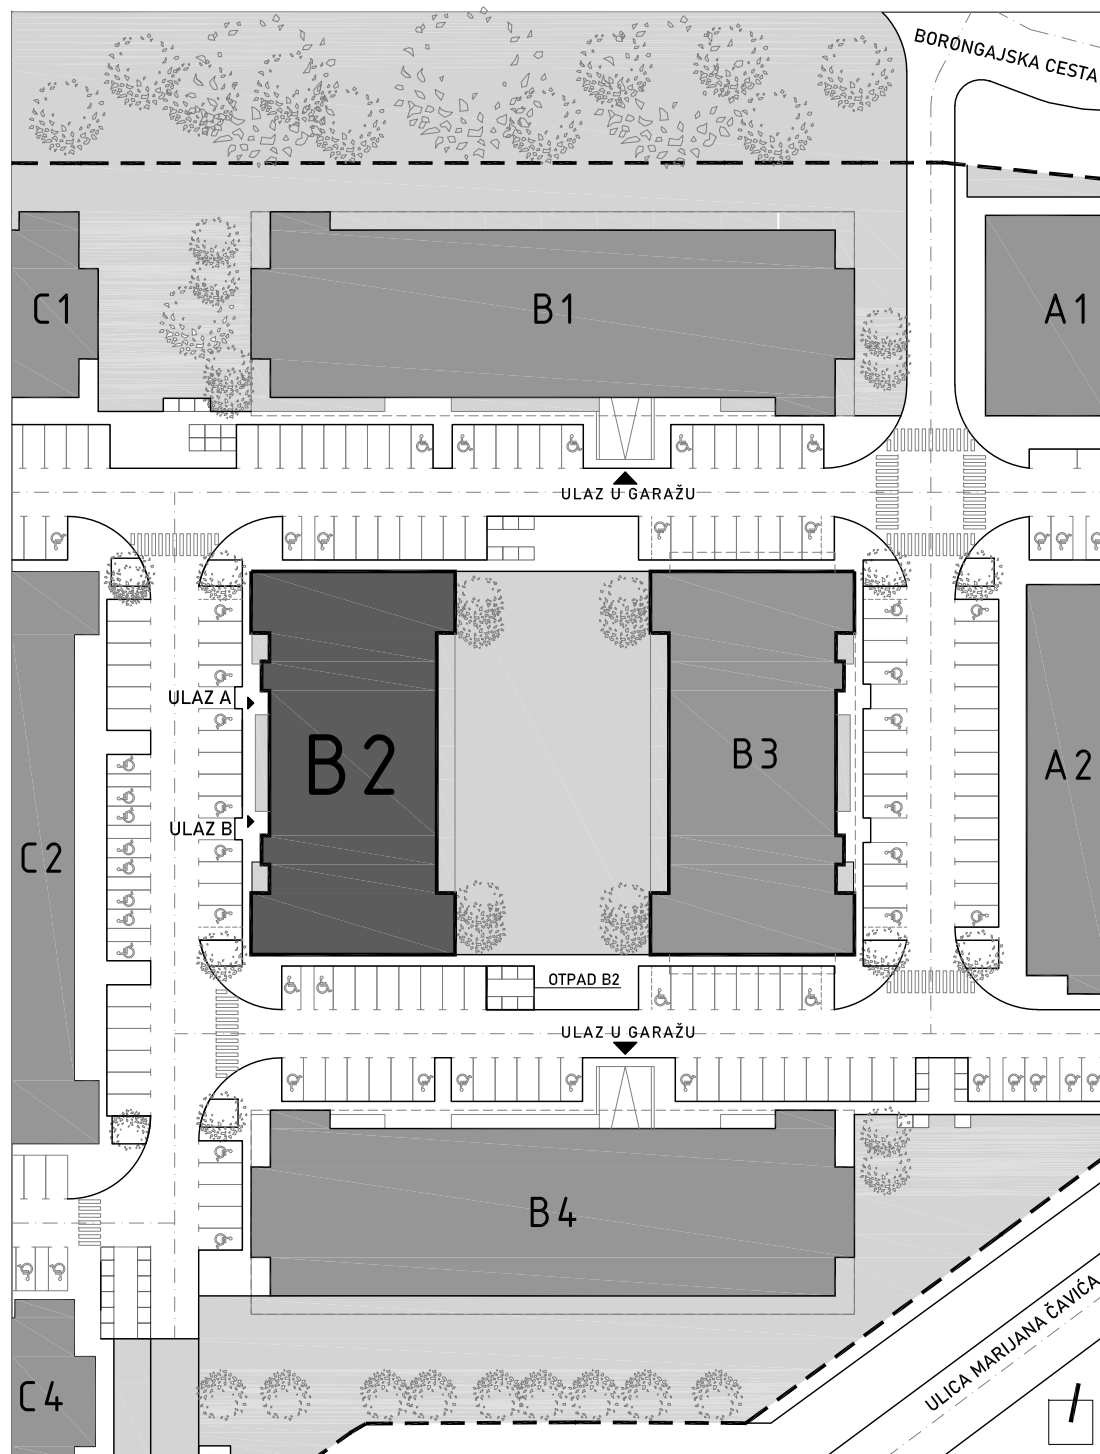

# STAMBENA ZGRADA B 2

LOKACIJA: ULICA MARIJANA ČAVIĆA / BORONGAJSKA CESTA, ZAGREB

k.č.br. 2692/7 k.o. Peščenica

# STAN B2-A-54

8. KAT - dvosoban

1. hodnik	4,00 m <sup>2</sup>
2. kuhinja	7,21 m <sup>2</sup>
3. blag.+dn.boravak	16,42 m <sup>2</sup>
4. kupaonica	5,10 m <sup>2</sup>
5. spavaća soba	10,80 m <sup>2</sup>
6. loggia 12,79x0,75	9,59 m <sup>2</sup>

**53,12 m<sup>2</sup>**

POLOŽAJ STANA U ZGRADI  
8. KAT

POLOŽAJ STANA NA PROČELJU  
zapadno pročelje