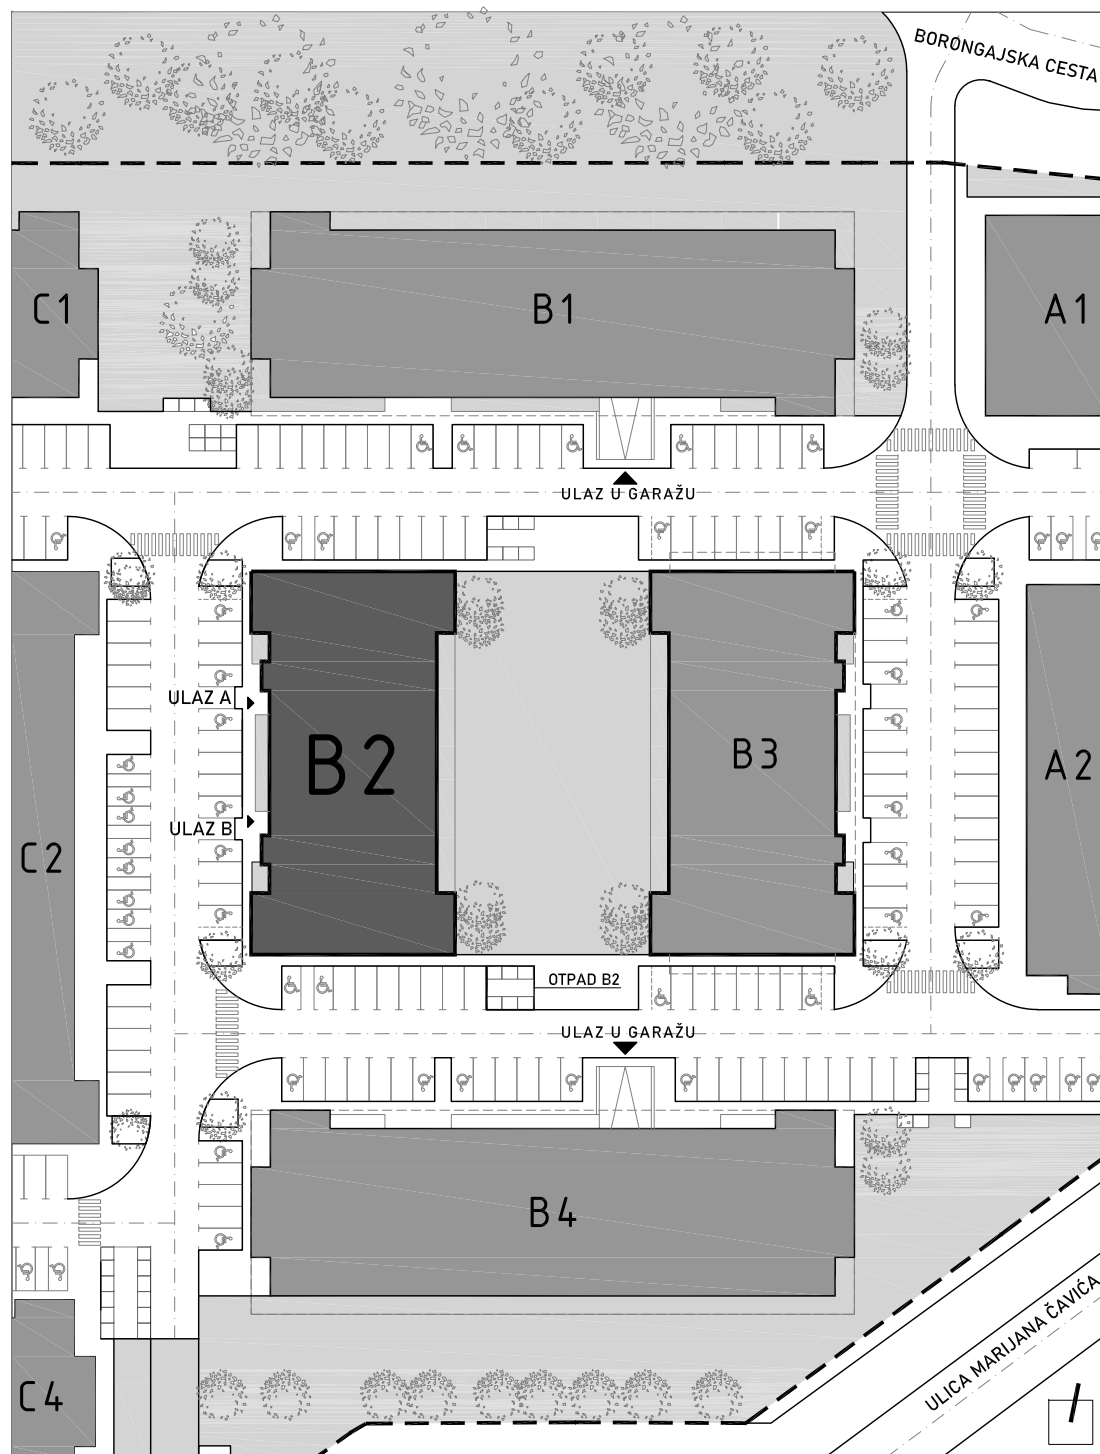

STAMBENA ZGRADA B 2

LOKACIJA: ULICA MARIJANA ČAVIĆA / BORONGAJSKA CESTA, ZAGREB

k.č.br. 2692/7 k.o. Peščenica

STAN B2-A-53

8. KAT -dvosoban

1. hodnik	4,00 m ²
2. kuh.+blag.+dn.boravak	18,62 m ²
3. kupaonica	4,41 m ²
4. spavaća soba	12,15 m ²
5. loggia 12,79x0,75	9,59 m ²

48,77 m²

POLOŽAJ STANA U ZGRADI
8. KAT

POLOŽAJ STANA NA PROČELJU
istočno pročelje