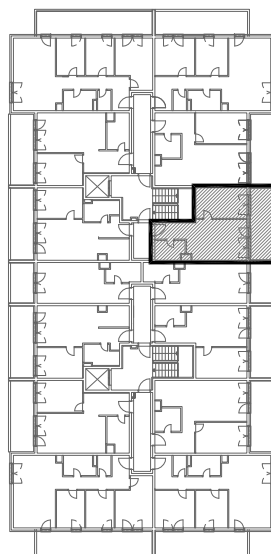

STAMBENA ZGRADA B 2

LOKACIJA: ULICA MARIJANA ČAVIĆA / BORONGAJSKA CESTA, ZAGREB

k.č.br. 2692/7 k.o. Peščenica

STAN B2-A-53

8. KAT -dvosoban

1. hodnik	4,00 m ²
2. kuh.+blag.+dn.boravak	18,62 m ²
3. kupaonica	4,41 m ²
4. spavaća soba	12,15 m ²
5. loggia 12,79x0,75	9,59 m ²

48,77 m²

POLOŽAJ STANA U ZGRADI
8. KAT

POLOŽAJ STANA NA PROČELJU
istočno pročelje