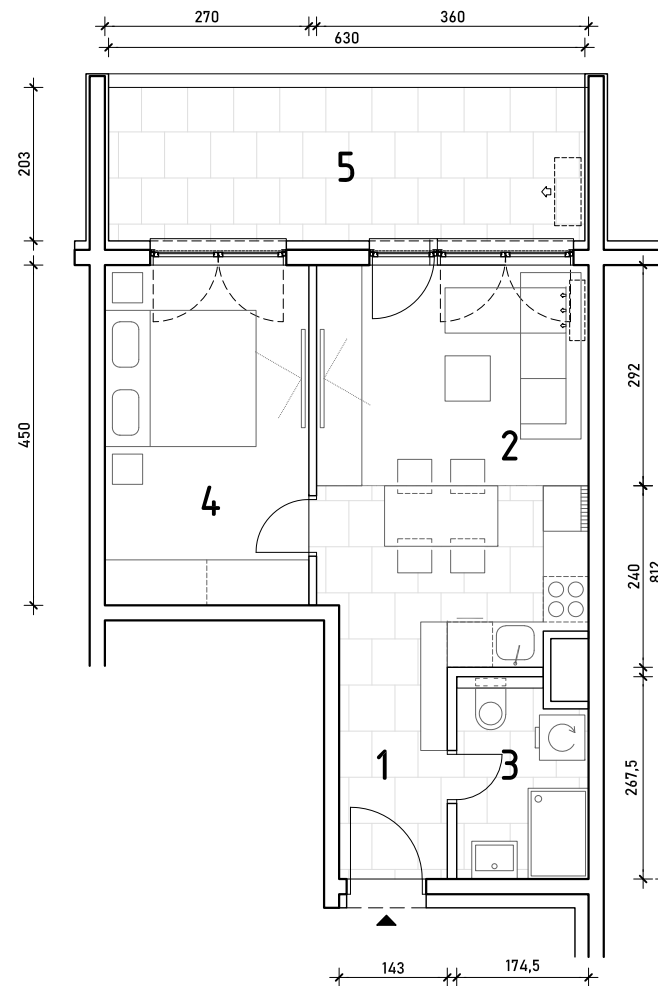

STAMBENA ZGRADA B 2

LOKACIJA: ULICA MARIJANA ČAVIĆA / BORONGAJSKA CESTA, ZAGREB

k.č.br. 2692/7 k.o. Peščenica

STAN B2-A-53

8. KAT -dvosoban

1. hodnik	4,00 m ²
2. kuh.+blag.+dn.boravak	18,62 m ²
3. kupaonica	4,41 m ²
4. spavaća soba	12,15 m ²
5. loggia 12,79x0,75	9,59 m ²

48,77 m²

POLOŽAJ STANA U ZGRADI
8. KAT

POLOŽAJ STANA NA PROČELJU
istočno pročelje