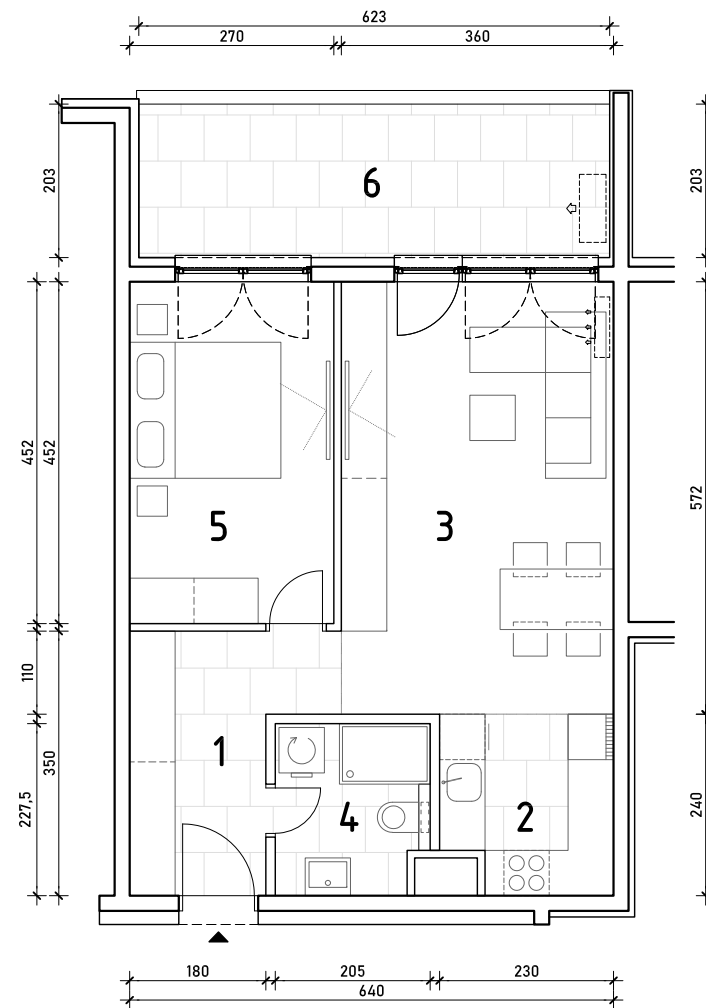

# STAMBENA ZGRADA B 2

LOKACIJA: ULICA MARIJANA ČAVIĆA / BORONGAJSKA CESTA, ZAGREB

k.č.br. 2692/7 k.o. Peščenica

# STAN B2-A-52

8. KAT - dvosoban

1. hodnik	7,40 m <sup>2</sup>
2. kuhinja	5,16 m <sup>2</sup>
3. blag.+dn.boravak	20,59 m <sup>2</sup>
4. kupaonica	4,48 m <sup>2</sup>
5. spavaća soba	12,20 m <sup>2</sup>
6. loggia 12,65x0,75	9,49 m <sup>2</sup>

**59,32 m<sup>2</sup>**

POLOŽAJ STANA U ZGRADI  
8. KAT

POLOŽAJ STANA NA PROČELJU  
istočno pročelje