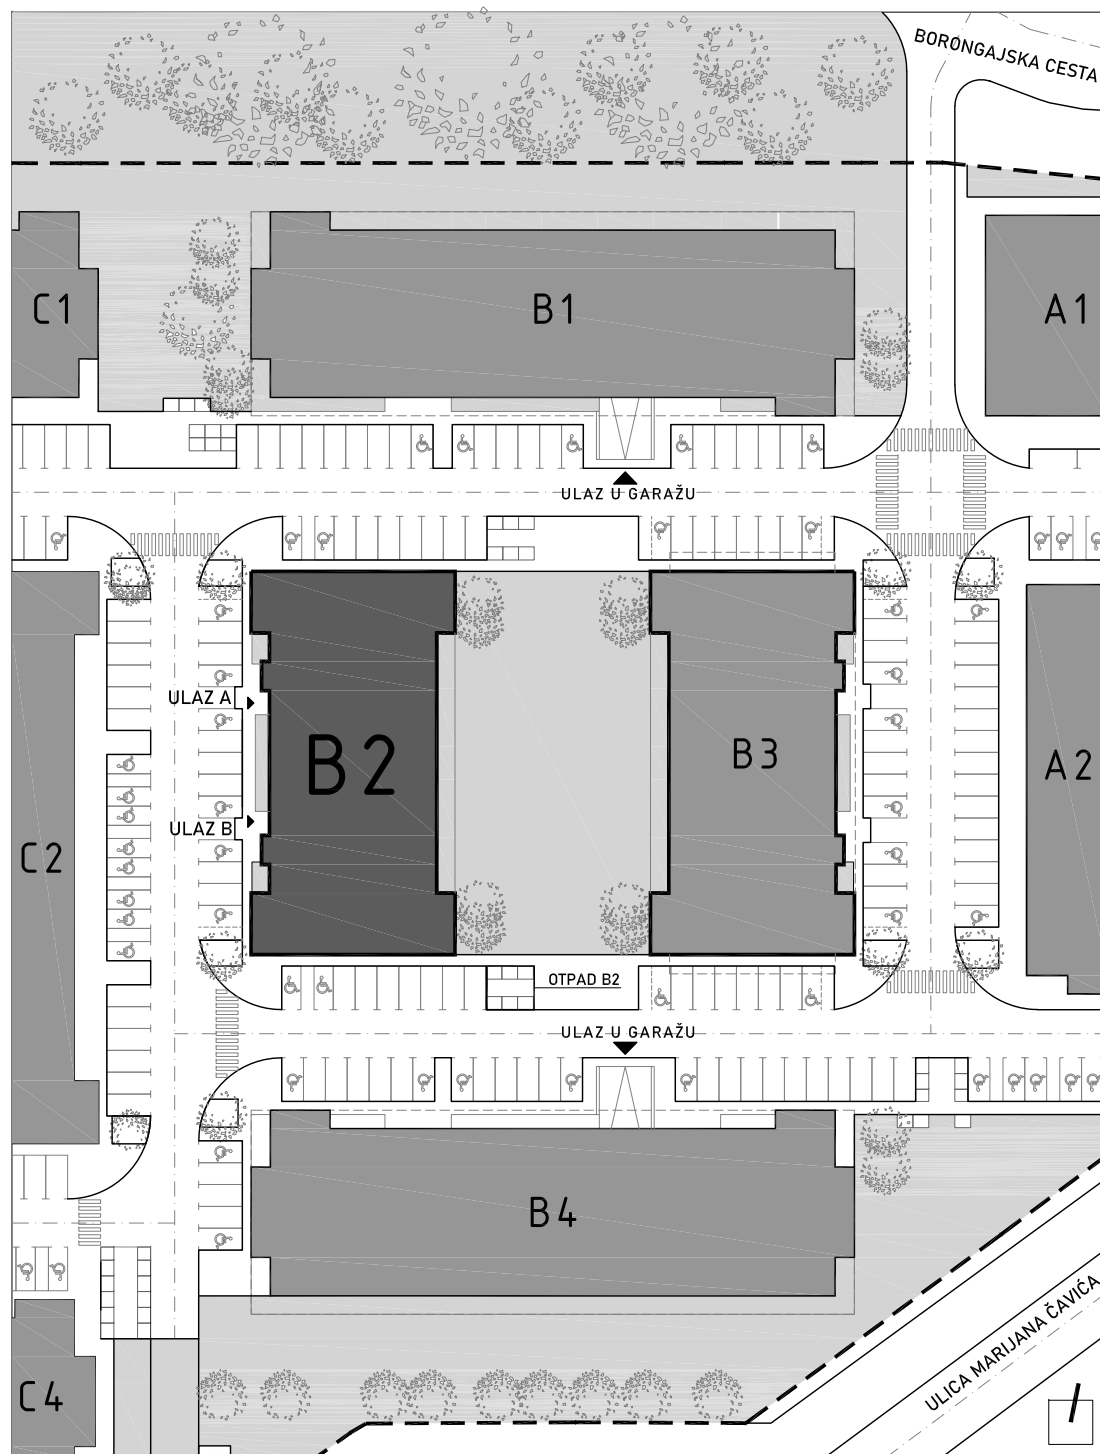

# STAMBENA ZGRADA B 2

LOKACIJA: ULICA MARIJANA ČAVIĆA / BORONGAJSKA CESTA, ZAGREB

k.č.br. 2692/7 k.o. Peščenica

# STAN B2-A-52

8. KAT - dvosoban

1. hodnik	7,40 m <sup>2</sup>
2. kuhinja	5,16 m <sup>2</sup>
3. blag.+dn.boravak	20,59 m <sup>2</sup>
4. kupaonica	4,48 m <sup>2</sup>
5. spavaća soba	12,20 m <sup>2</sup>
6. loggia 12,65x0,75	9,49 m <sup>2</sup>

**59,32 m<sup>2</sup>**

POLOŽAJ STANA U ZGRADI  
8. KAT

POLOŽAJ STANA NA PROČELJU  
istočno pročelje