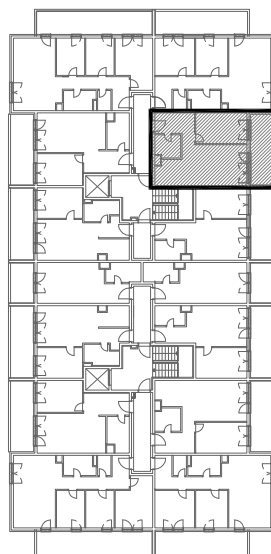

# STAMBENA ZGRADA B 2

LOKACIJA: ULICA MARIJANA ČAVIĆA / BORONGAJSKA CESTA, ZAGREB

k.č.br. 2692/7 k.o. Peščenica

# STAN B2-A-52

8. KAT - dvosoban

1. hodnik	7,40 m <sup>2</sup>
2. kuhinja	5,16 m <sup>2</sup>
3. blag.+dn.boravak	20,59 m <sup>2</sup>
4. kupaonica	4,48 m <sup>2</sup>
5. spavaća soba	12,20 m <sup>2</sup>
6. loggia 12,65x0,75	9,49 m <sup>2</sup>

**59,32 m<sup>2</sup>**

POLOŽAJ STANA U ZGRADI  
8. KAT

POLOŽAJ STANA NA PROČELJU  
istočno pročelje