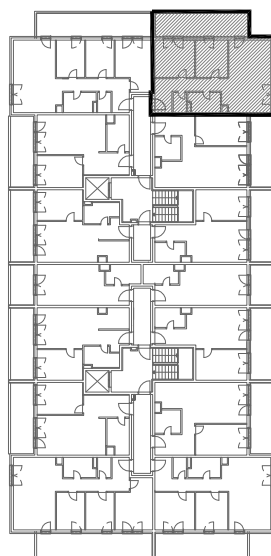

STAMBENA ZGRADA B 2

LOKACIJA: ULICA MARIJANA ČAVIĆA / BORONGAJSKA CESTA, ZAGREB

k.č.br. 2692/7 k.o. Peščenica

STAN B2-A-51

8. KAT - trosoban

1. hodnik	9,33 m ²
2. kuhinja	7,68 m ²
3. blag.+dn.boravak	17,34 m ²
4. wc	2,07 m ²
5. kupaonica	4,79 m ²
6. spavaća soba 1	11,55 m ²
7. spavaća soba 2	9,13 m ²
8. natkr. balkon 16,48x0,50	8,24 m ²

70,31 m²

PM B76

12,50 m²

POLOŽAJ STANA U ZGRADI
8. KAT

POLOŽAJ STANA NA PROČELJU

istočno pročelje

sjeverno pročelje

VANJSKO PARKIRALIŠNO MJESTO
B76