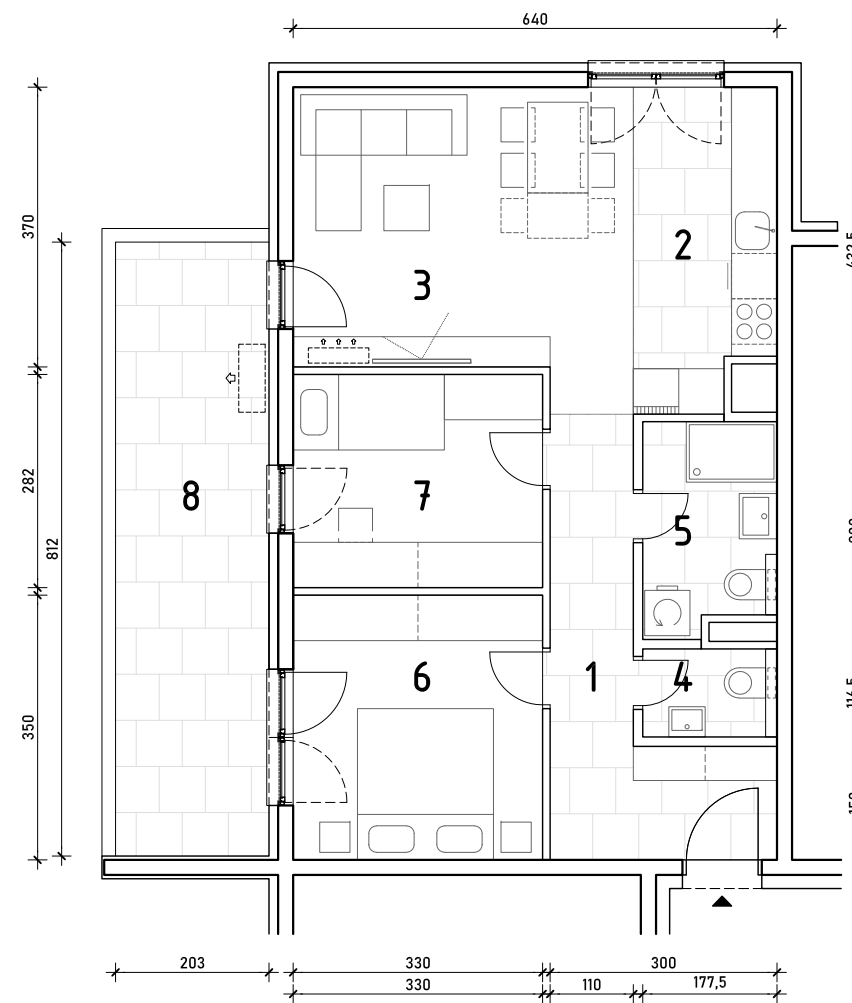

STAMBENA ZGRADA B 2

LOKACIJA: ULICA MARIJANA ČAVIĆA / BORONGAJSKA CESTA, ZAGREB

k.č.br. 2692/7 k.o. Peščenica

STAN B2-A-51

8. KAT - trosoban

1. hodnik	9,33 m ²
2. kuhinja	7,68 m ²
3. blag.+dn.boravak	17,34 m ²
4. wc	2,07 m ²
5. kupaonica	4,79 m ²
6. spavaća soba 1	11,55 m ²
7. spavaća soba 2	9,13 m ²
8. natkr. balkon 16,48x0,50	8,24 m ²

70,31 m²

PM B76

12,50 m²

POLOŽAJ STANA U ZGRADI
8. KAT

POLOŽAJ STANA NA PROČELJU

istočno pročelje

sjeverno pročelje

VANJSKO PARKIRALIŠNO MJESTO
B76