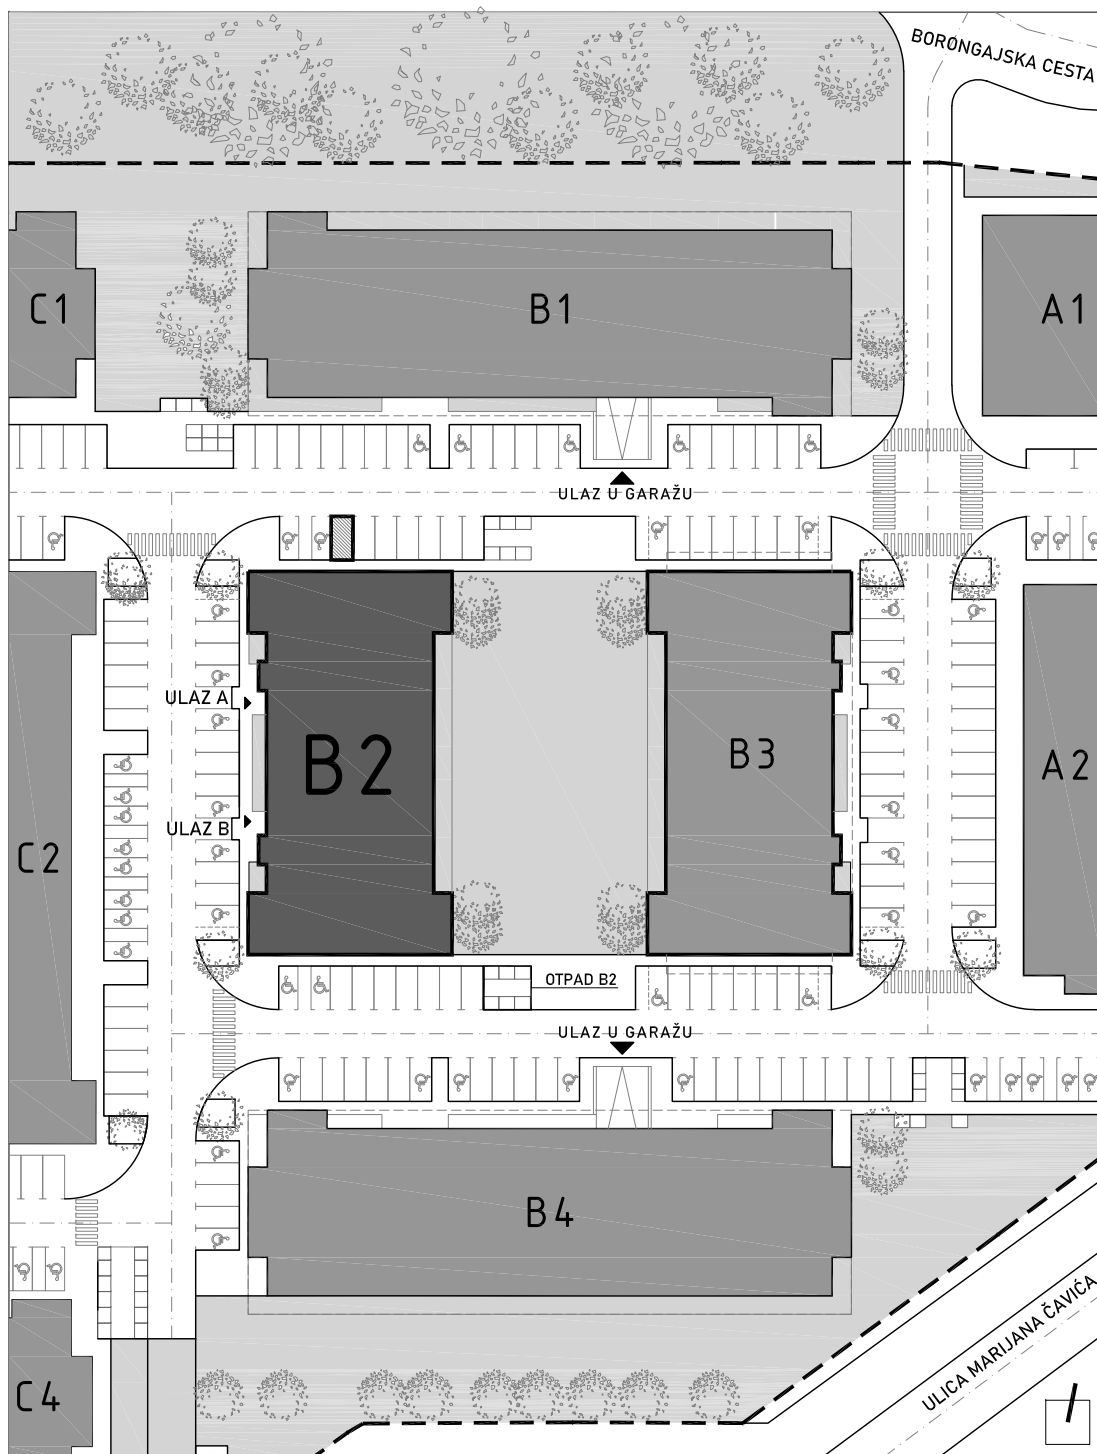

STAMBENA ZGRADA B 2

LOKACIJA: ULICA MARIJANA ČAVIĆA / BORONGAJSKA CESTA, ZAGREB

k.č.br. 2692/7 k.o. Peščenica

STAN B2-A-51

8. KAT - trosoban

1. hodnik	9,33 m ²
2. kuhinja	7,68 m ²
3. blag.+dn.boravak	17,34 m ²
4. wc	2,07 m ²
5. kupaonica	4,79 m ²
6. spavaća soba 1	11,55 m ²
7. spavaća soba 2	9,13 m ²
8. natkr. balkon 16,48x0,50	8,24 m ²

70,31 m²

PM B76

12,50 m²

POLOŽAJ STANA U ZGRADI
8. KAT

POLOŽAJ STANA NA PROČELJU

istočno pročelje

sjeverno pročelje

VANJSKO PARKIRALIŠNO MJESTO
B76