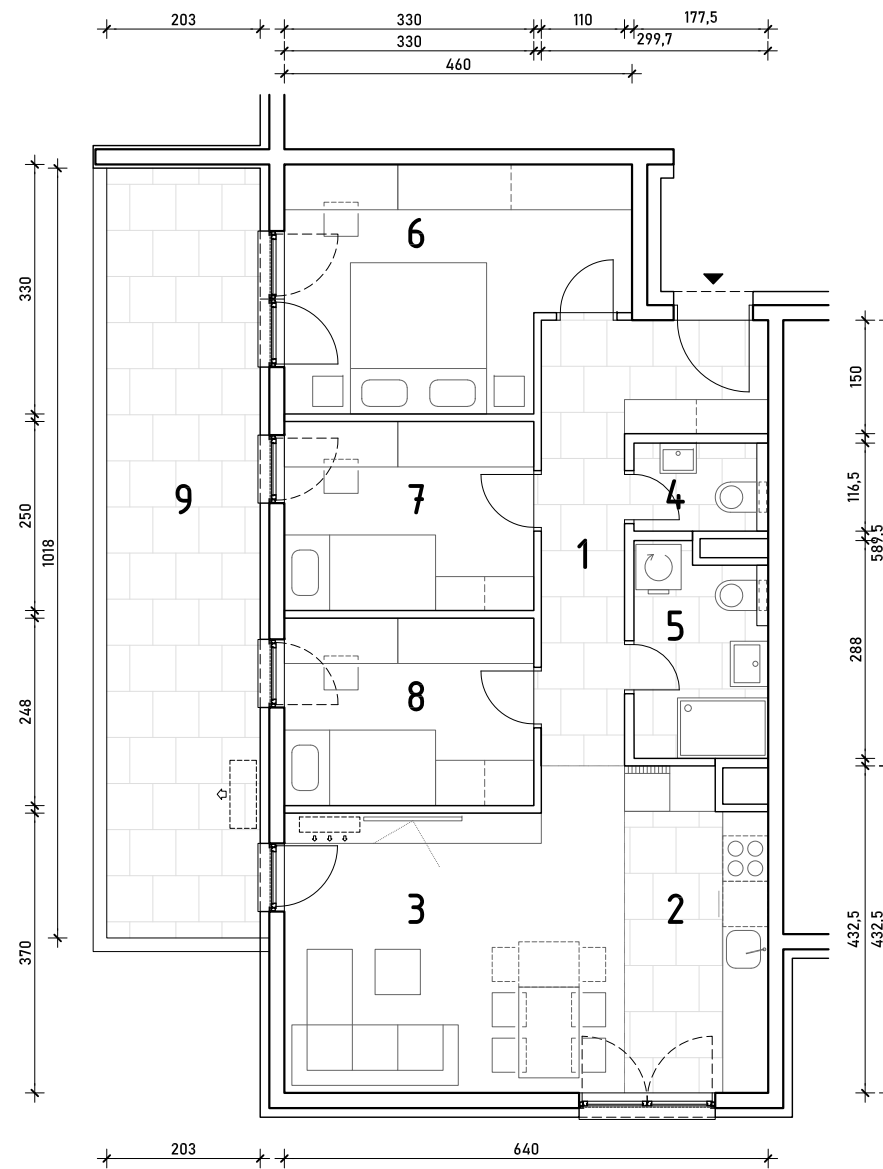

STAMBENA ZGRADA B 2

LOKACIJA: ULICA MARIJANA ČAVIĆA / BORONGAJSKA CESTA, ZAGREB

k.č.br. 2692/7 k.o. Peščenica

STAN B2-A-50

8. KAT - četverosoban

1. hodnik	9,33 m ²
2. kuhinja	7,68 m ²
3. blag.+dn.boravak	17,34 m ²
4. wc	2,07 m ²
5. kupaonica	4,79 m ²
6. spavaća soba 1	13,44 m ²
7. spavaća soba 2	8,25 m ²
8. spavaća soba 3	8,18 m ²
9. natkr. balkon 20,67x0,50	10,34 m ²

81,42 m²

PM B68

12,50 m²

POLOŽAJ STANA U ZGRADI
8. KAT

POLOŽAJ STANA NA PROČELJU

zapadno pročelje

sjeverno pročelje

VANJSKO PARKIRALIŠNO MJESTO
B68