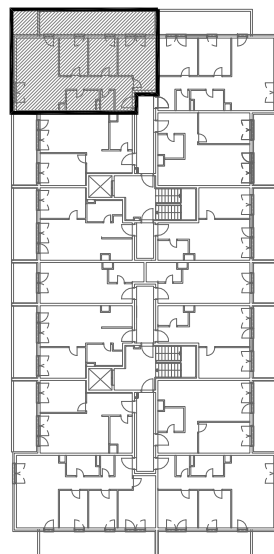

STAMBENA ZGRADA B 2

LOKACIJA: ULICA MARIJANA ČAVIĆA / BORONGAJSKA CESTA, ZAGREB

k.č.br. 2692/7 k.o. Peščenica

STAN B2-A-50

8. KAT - četverosoban

1. hodnik	9,33 m ²
2. kuhinja	7,68 m ²
3. blag.+dn.boravak	17,34 m ²
4. wc	2,07 m ²
5. kupaonica	4,79 m ²
6. spavaća soba 1	13,44 m ²
7. spavaća soba 2	8,25 m ²
8. spavaća soba 3	8,18 m ²
9. natkr. balkon 20,67x0,50	10,34 m ²

81,42 m²

PM B68

12,50 m²

POLOŽAJ STANA U ZGRADI
8. KAT

POLOŽAJ STANA NA PROČELJU

zapadno pročelje

sjeverno pročelje

VANJSKO PARKIRALIŠNO MJESTO
B68