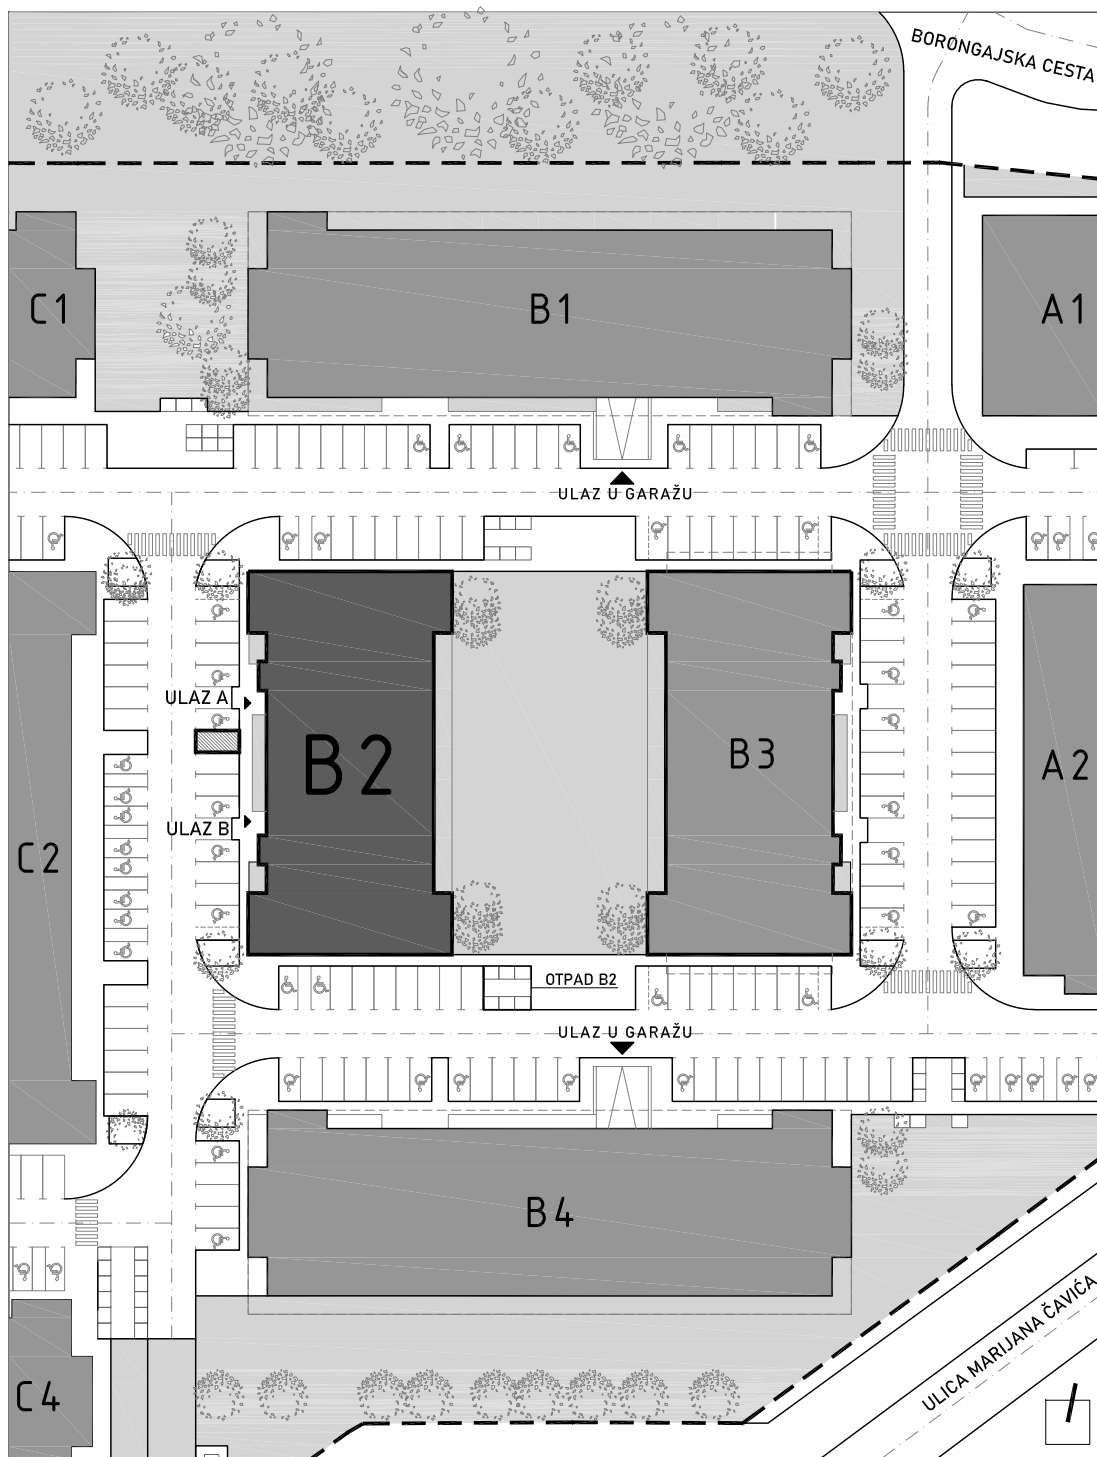

STAMBENA ZGRADA B 2

LOKACIJA: ULICA MARIJANA ČAVIĆA / BORONGAJSKA CESTA, ZAGREB

k.č.br. 2692/7 k.o. Peščenica

STAN B2-A-50

8. KAT - četverosoban

1. hodnik	9,33 m ²
2. kuhinja	7,68 m ²
3. blag.+dn.boravak	17,34 m ²
4. wc	2,07 m ²
5. kupaonica	4,79 m ²
6. spavaća soba 1	13,44 m ²
7. spavaća soba 2	8,25 m ²
8. spavaća soba 3	8,18 m ²
9. natkr. balkon 20,67x0,50	10,34 m ²

81,42 m²

PM B68

12,50 m²

POLOŽAJ STANA U ZGRADI
8. KAT

POLOŽAJ STANA NA PROČELJU

zapadno pročelje

sjeverno pročelje

VANJSKO PARKIRALIŠNO MJESTO
B68