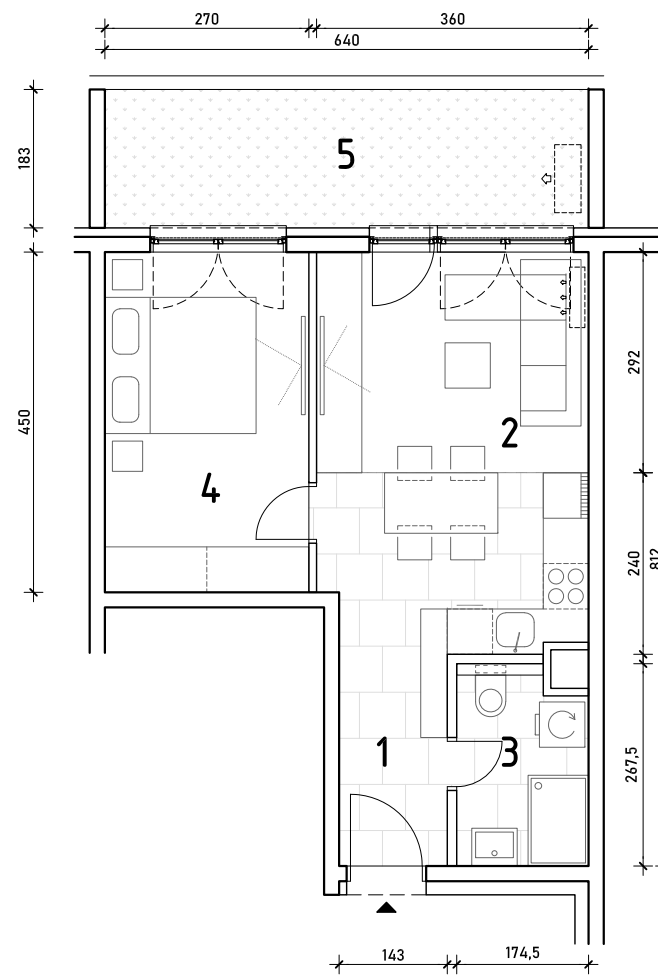

STAMBENA ZGRADA B 2

LOKACIJA: ULICA MARIJANA ČAVIĆA / BORONGAJSKA CESTA, ZAGREB

k.č.br. 2692/7 k.o. Peščenica

STAN B2-A-05

PRIZEMLJE -dvosoban

1. hodnik	4,00 m ²
2. kuh.+blag.+dn.boravak	18,81 m ²
3. kupaonica	4,41 m ²
4. spavaća soba	12,15 m ²

39,37 m²

5. VRT 11,71 m²

11,71 m²

POLOŽAJ STANA U ZGRADI PRIZEMLJE

POLOŽAJ STANA NA PROČELJU istočno pročelje