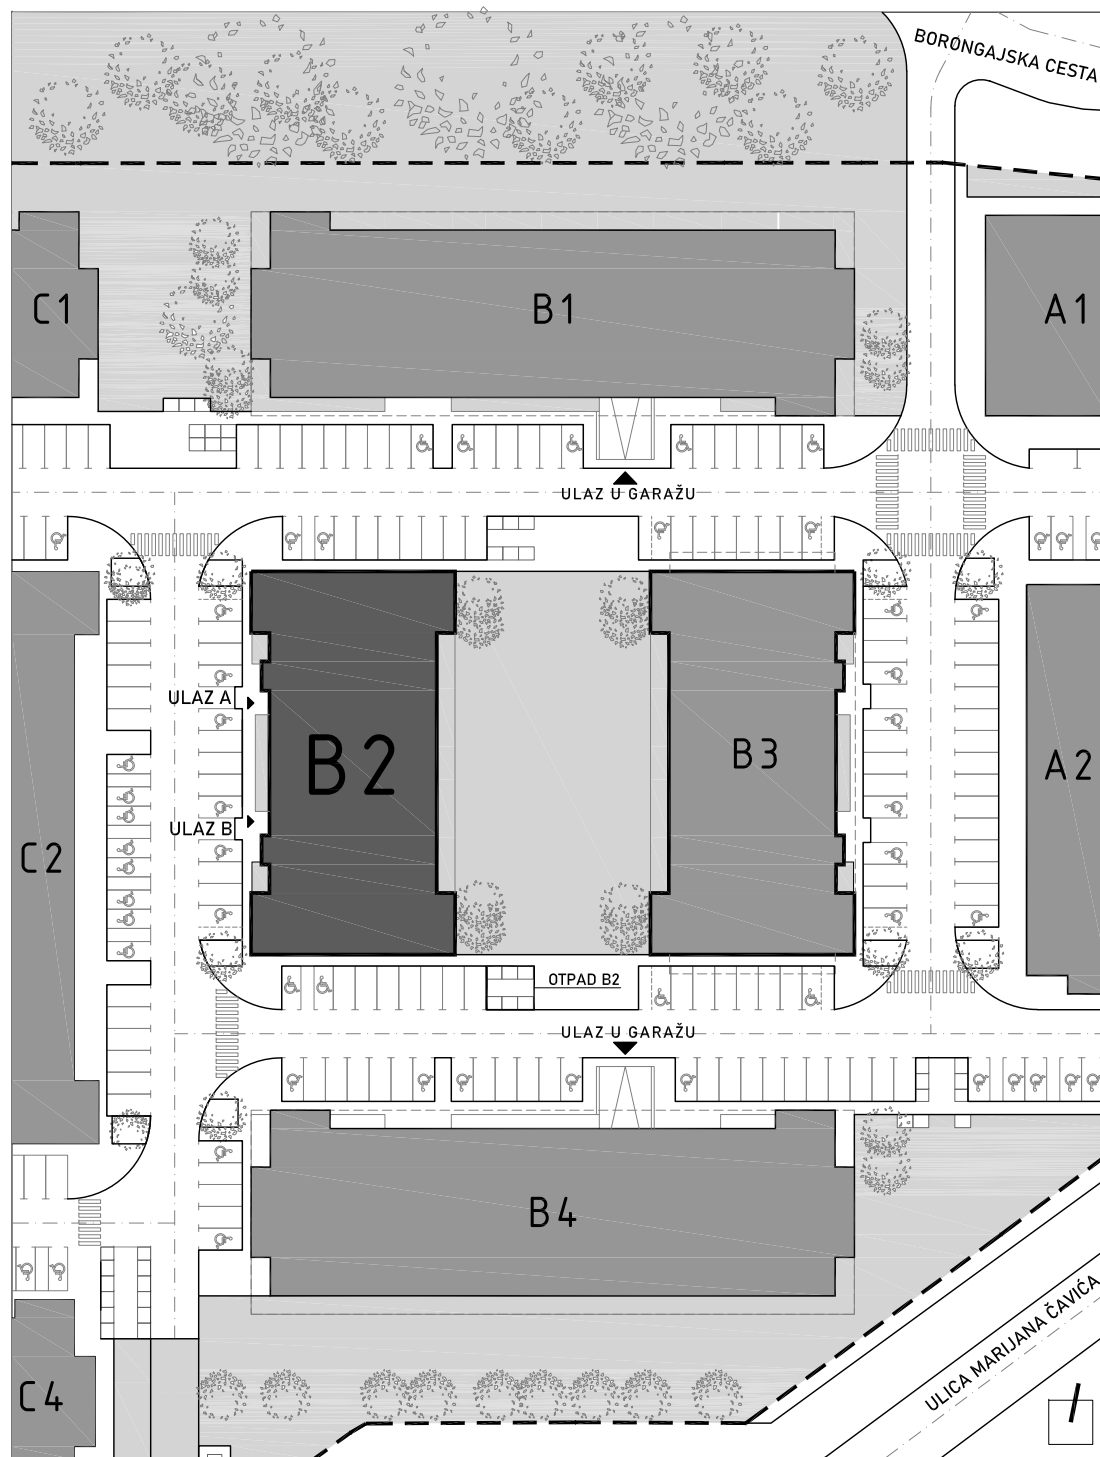

STAMBENA ZGRADA B 2

LOKACIJA: ULICA MARIJANA ČAVIĆA / BORONGAJSKA CESTA, ZAGREB

k.č.br. 2692/7 k.o. Peščenica

STAN B2-A-05

PRIZEMLJE -dvosoban

1. hodnik	4,00 m ²
2. kuh.+blag.+dn.boravak	18,81 m ²
3. kupaonica	4,41 m ²
4. spavaća soba	12,15 m ²

39,37 m²

5. VRT 11,71 m²

11,71 m²

POLOŽAJ STANA U ZGRADI PRIZEMLJE

POLOŽAJ STANA NA PROČELJU istočno pročelje