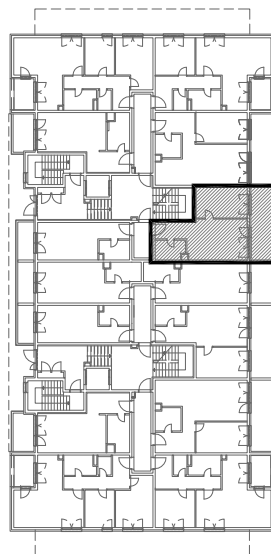

STAMBENA ZGRADA B 2

LOKACIJA: ULICA MARIJANA ČAVIĆA / BORONGAJSKA CESTA, ZAGREB

k.č.br. 2692/7 k.o. Peščenica

STAN B2-A-05

PRIZEMLJE -dvosoban

1. hodnik	4,00 m ²
2. kuh.+blag.+dn.boravak	18,81 m ²
3. kupaonica	4,41 m ²
4. spavaća soba	12,15 m ²

39,37 m²

5. VRT 11,71 m²

11,71 m²

POLOŽAJ STANA U ZGRADI PRIZEMLJE

POLOŽAJ STANA NA PROČELJU istočno pročelje