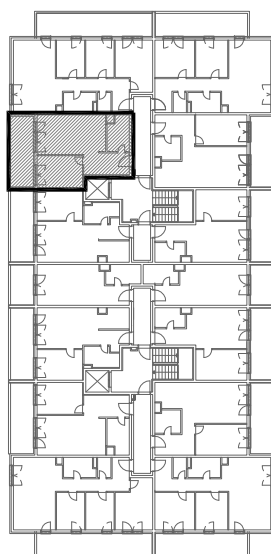

STAMBENA ZGRADA B 2

LOKACIJA: ULICA MARIJANA ČAVIĆA / BORONGAJSKA CESTA, ZAGREB

k.č.br. 2692/7 k.o. Peščenica

STAN B2-A-49

8. KAT - dvosoban

1. hodnik	7,72 m ²
2. kuhinja	6,39 m ²
3. blag.+dn.boravak	14,35 m ²
4. kupaonica	5,77 m ²
5. spavaća soba	11,20 m ²
6. loggia 12,65x0,75	9,49 m ²

54,92 m²

POLOŽAJ STANA U ZGRADI
8. KAT

POLOŽAJ STANA NA PROČELJU
zapadno pročelje