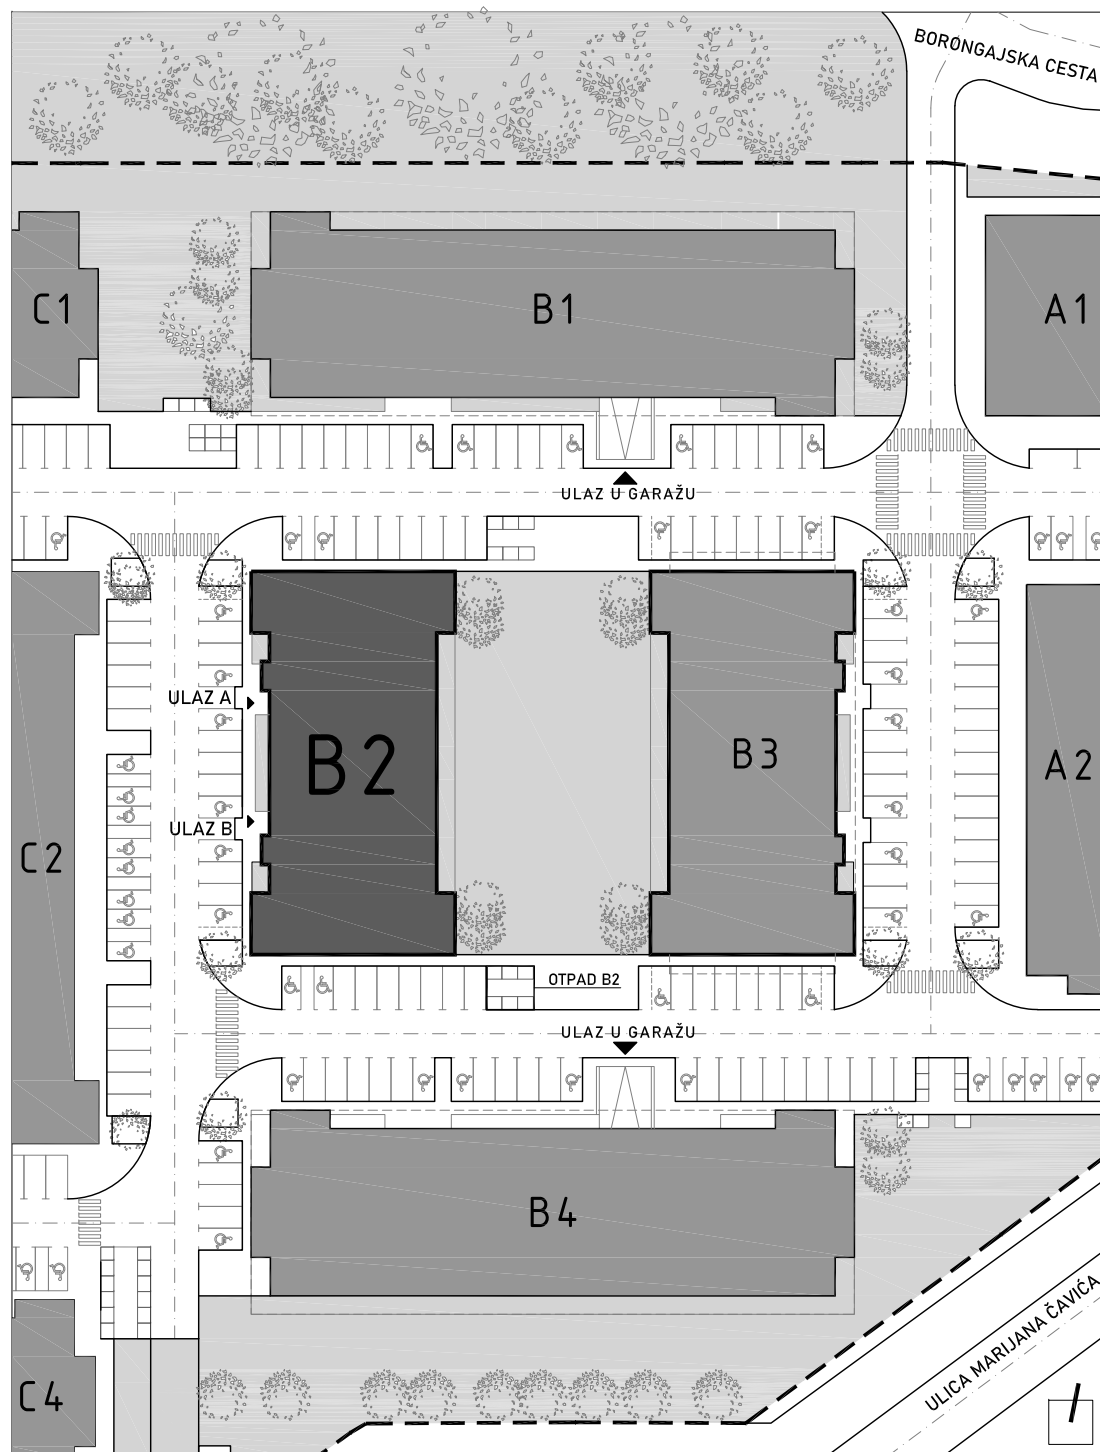

STAMBENA ZGRADA B 2

LOKACIJA: ULICA MARIJANA ČAVIĆA / BORONGAJSKA CESTA, ZAGREB

k.č.br. 2692/7 k.o. Peščenica

STAN B2-A-49

8. KAT - dvosoban

1. hodnik	7,72 m ²
2. kuhinja	6,39 m ²
3. blag.+dn.boravak	14,35 m ²
4. kupaonica	5,77 m ²
5. spavaća soba	11,20 m ²
6. loggia 12,65x0,75	9,49 m ²

54,92 m²

POLOŽAJ STANA U ZGRADI
8. KAT

POLOŽAJ STANA NA PROČELJU
zapadno pročelje