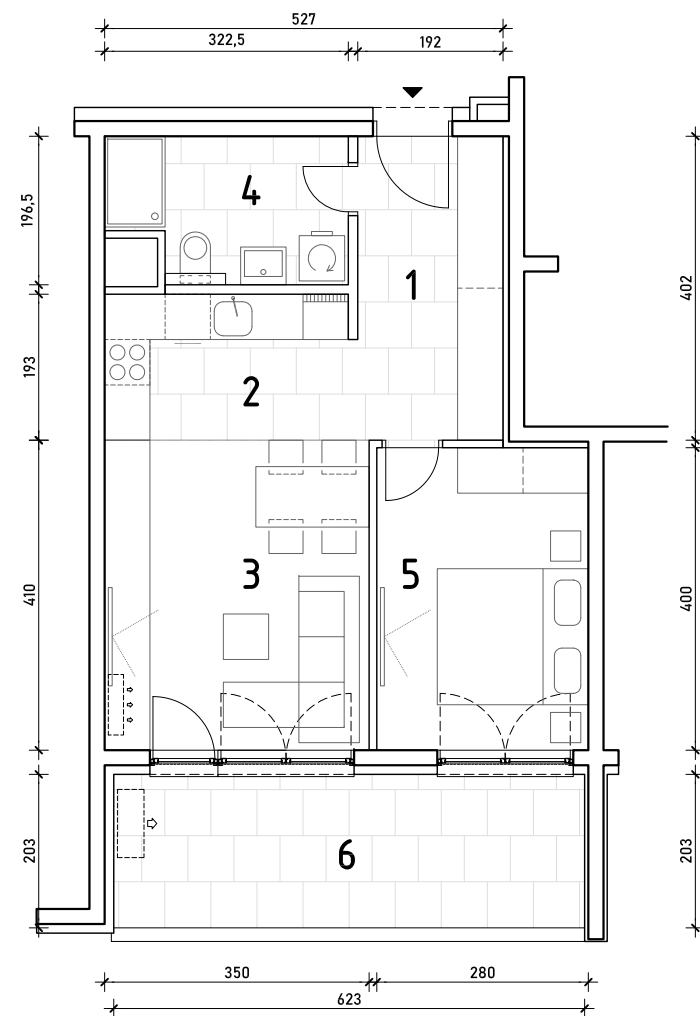

STAMBENA ZGRADA B 2

LOKACIJA: ULICA MARIJANA ČAVIĆA / BORONGAJSKA CESTA, ZAGREB

k.č.br. 2692/7 k.o. Peščenica

STAN B2-A-49

8. KAT - dvosoban

1. hodnik	7,72 m ²
2. kuhinja	6,39 m ²
3. blag.+dn.boravak	14,35 m ²
4. kupaonica	5,77 m ²
5. spavaća soba	11,20 m ²
6. loggia 12,65x0,75	9,49 m ²

54,92 m²

POLOŽAJ STANA U ZGRADI
8. KAT

POLOŽAJ STANA NA PROČELJU
zapadno pročelje