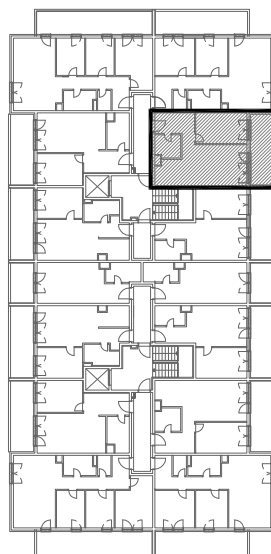

STAMBENA ZGRADA B 2

LOKACIJA: ULICA MARIJANA ČAVIĆA / BORONGAJSKA CESTA, ZAGREB

k.č.br. 2692/7 k.o. Peščenica

STAN B2-A-46

7. KAT - dvosoban

| | |
|----------------------|----------------------|
| 1. hodnik | 7,40 m ² |
| 2. kuhinja | 5,16 m ² |
| 3. blag.+dn.boravak | 20,59 m ² |
| 4. kupaonica | 4,48 m ² |
| 5. spavaća soba | 12,20 m ² |
| 6. loggia 12,65x0,75 | 9,49 m ² |

59,32 m²

POLOŽAJ STANA U ZGRADI
7. KAT

POLOŽAJ STANA NA PROČELJU
istočno pročelje