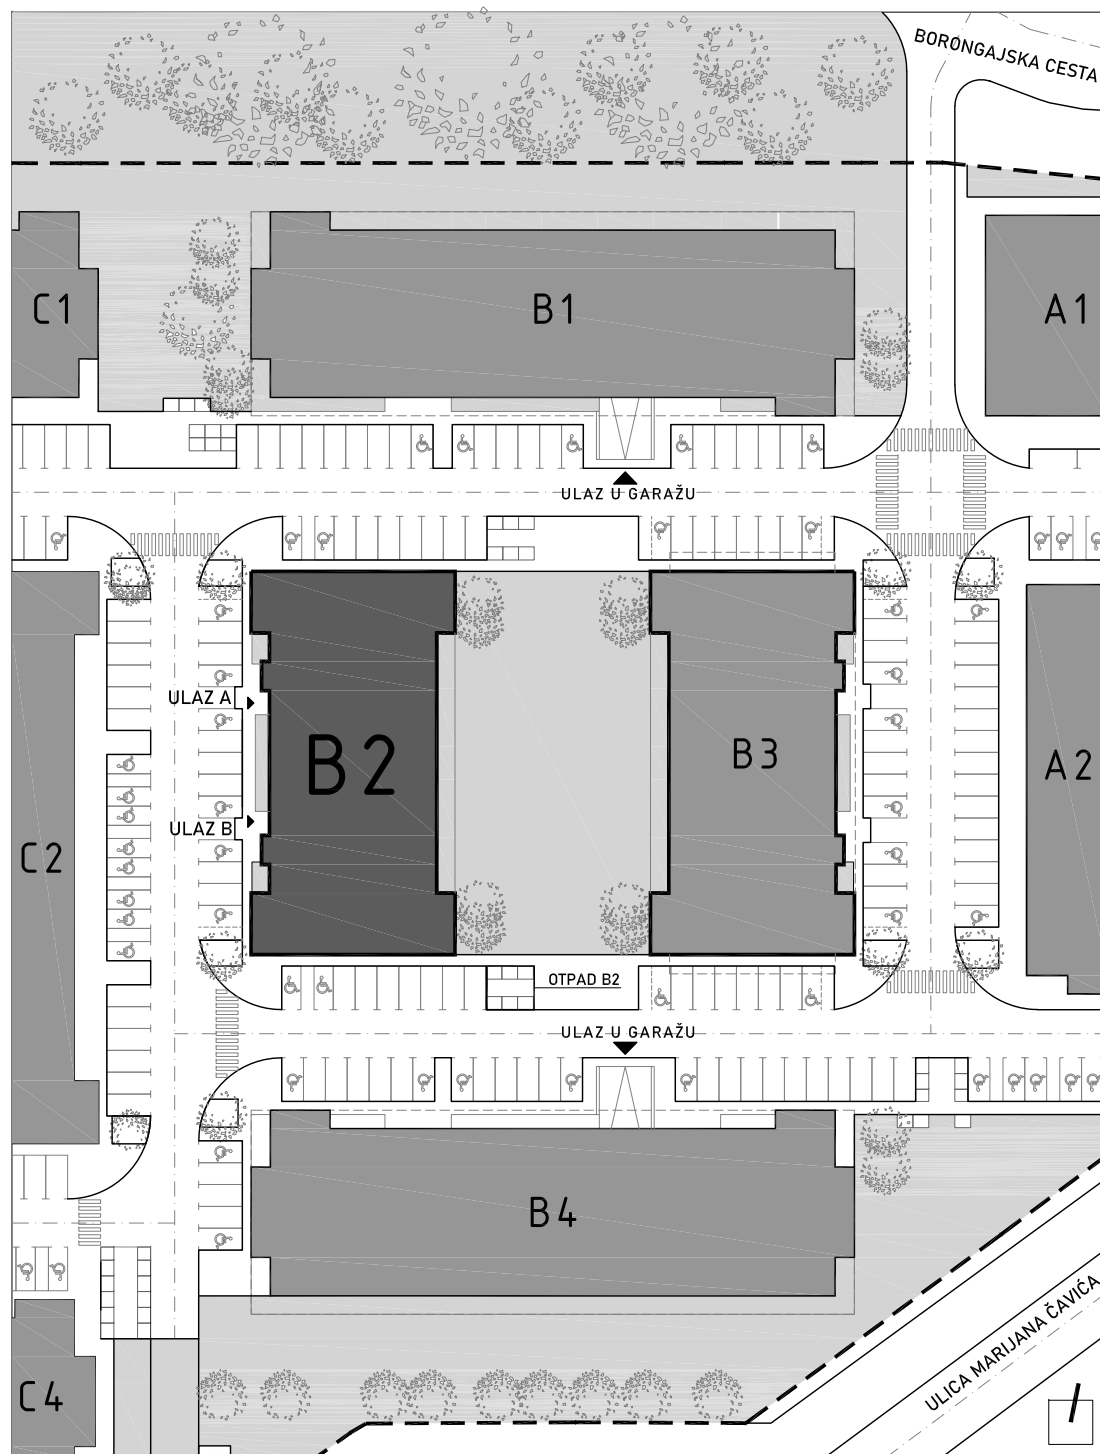

STAMBENA ZGRADA B 2

LOKACIJA: ULICA MARIJANA ČAVIĆA / BORONGAJSKA CESTA, ZAGREB

k.č.br. 2692/7 k.o. Peščenica

STAN B2-A-46

7. KAT - dvosoban

| | |
|----------------------|----------------------|
| 1. hodnik | 7,40 m ² |
| 2. kuhinja | 5,16 m ² |
| 3. blag.+dn.boravak | 20,59 m ² |
| 4. kupaonica | 4,48 m ² |
| 5. spavaća soba | 12,20 m ² |
| 6. loggia 12,65x0,75 | 9,49 m ² |

59,32 m²

POLOŽAJ STANA U ZGRADI
7. KAT

POLOŽAJ STANA NA PROČELJU
istočno pročelje