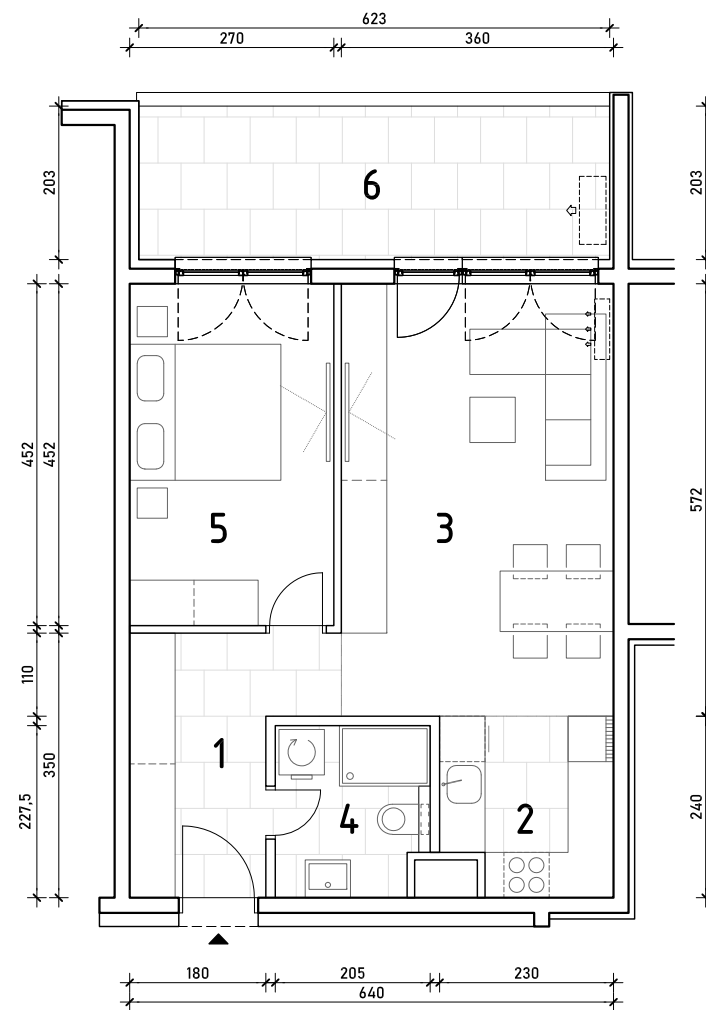

STAMBENA ZGRADA B 2

LOKACIJA: ULICA MARIJANA ČAVIĆA / BORONGAJSKA CESTA, ZAGREB

k.č.br. 2692/7 k.o. Peščenica

STAN B2-A-46

7. KAT - dvosoban

| | |
|----------------------|----------------------|
| 1. hodnik | 7,40 m ² |
| 2. kuhinja | 5,16 m ² |
| 3. blag.+dn.boravak | 20,59 m ² |
| 4. kupaonica | 4,48 m ² |
| 5. spavaća soba | 12,20 m ² |
| 6. loggia 12,65x0,75 | 9,49 m ² |

59,32 m²

POLOŽAJ STANA U ZGRADI
7. KAT

POLOŽAJ STANA NA PROČELJU
istočno pročelje