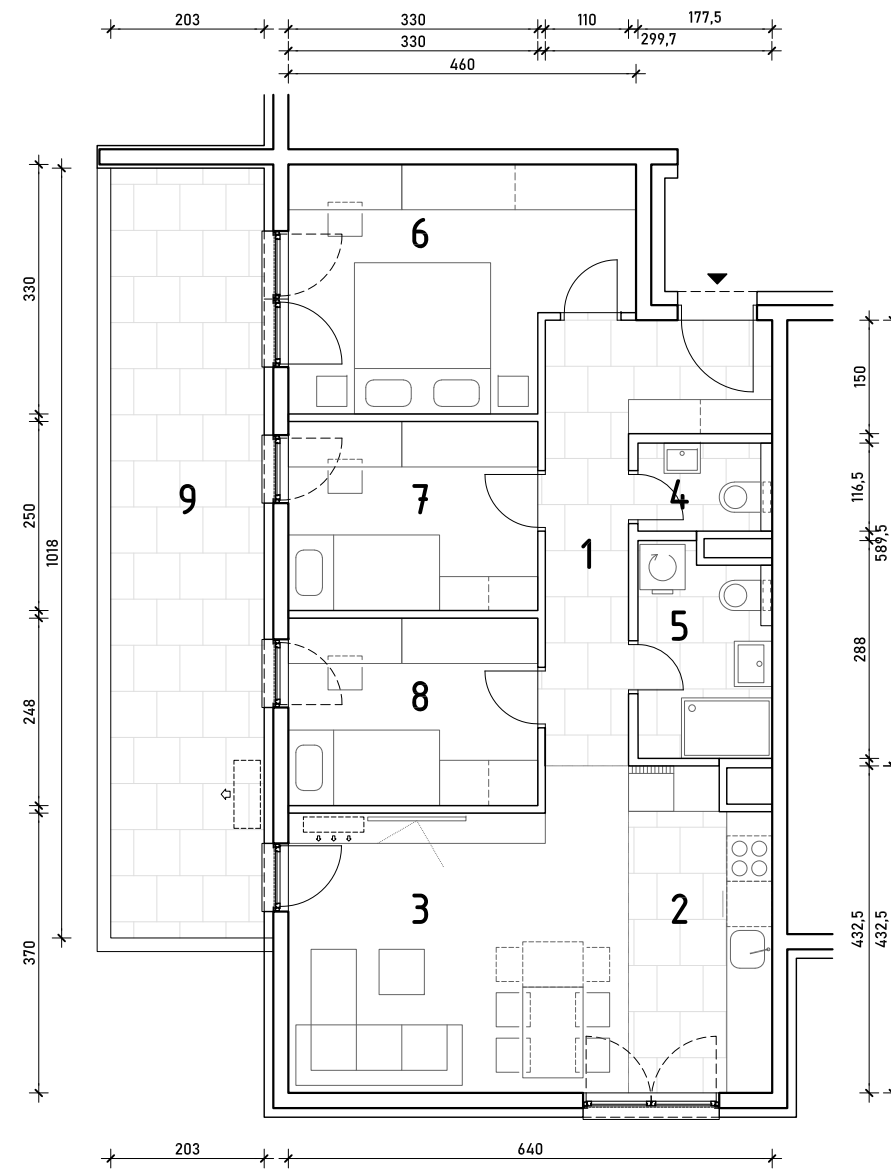

STAMBENA ZGRADA B 2

LOKACIJA: ULICA MARIJANA ČAVIĆA / BORONGAJSKA CESTA, ZAGREB

k.č.br. 2692/7 k.o. Peščenica

STAN B2-A-44

7. KAT - četverosoban

1. hodnik	9,33 m ²
2. kuhinja	7,79 m ²
3. blag.+dn.boravak	17,34 m ²
4. wc	2,07 m ²
5. kupaonica	4,79 m ²
6. spavaća soba 1	13,44 m ²
7. spavaća soba 2	8,25 m ²
8. spavaća soba 3	8,18 m ²
9. natkr. balkon 20,67x0,50	10,34 m ²

81,53 m²

PM B69

12,50 m²

POLOŽAJ STANA U ZGRADI
7. KAT

POLOŽAJ STANA NA PROČELJU

zapadno pročelje

sjeverno pročelje

VANJSKO PARKIRALIŠNO MJESTO
B69