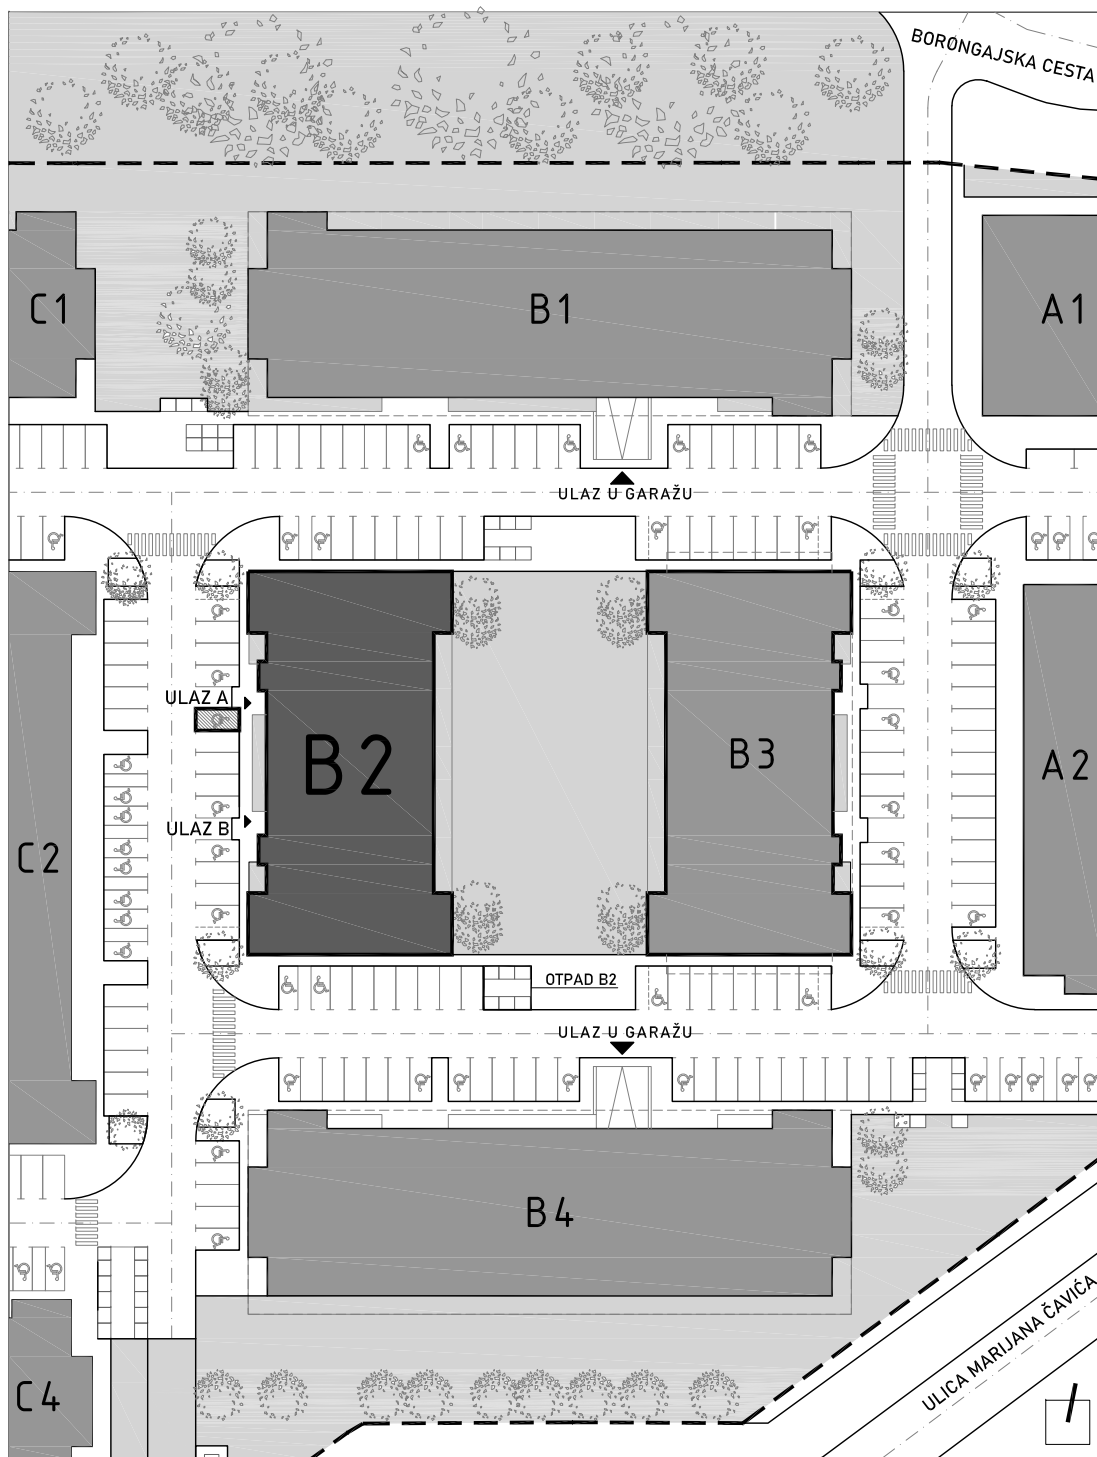

STAMBENA ZGRADA B 2

LOKACIJA: ULICA MARIJANA ČAVIĆA / BORONGAJSKA CESTA, ZAGREB

k.č.br. 2692/7 k.o. Peščenica

STAN B2-A-44

7. KAT - četverosoban

1. hodnik	9,33 m ²
2. kuhinja	7,79 m ²
3. blag.+dn.boravak	17,34 m ²
4. wc	2,07 m ²
5. kupaonica	4,79 m ²
6. spavaća soba 1	13,44 m ²
7. spavaća soba 2	8,25 m ²
8. spavaća soba 3	8,18 m ²
9. natkr. balkon 20,67x0,50	10,34 m ²

81,53 m²

PM B69

12,50 m²

POLOŽAJ STANA U ZGRADI
7. KAT

POLOŽAJ STANA NA PROČELJU

zapadno pročelje

sjeverno pročelje

VANJSKO PARKIRALIŠNO MJESTO
B69