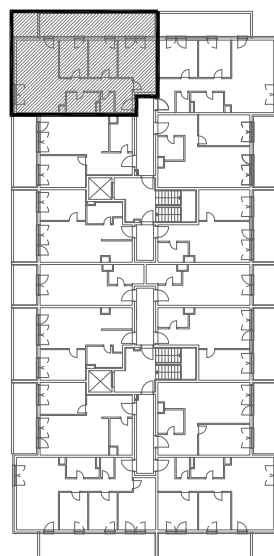

STAMBENA ZGRADA B 2

LOKACIJA: ULICA MARIJANA ČAVIĆA / BORONGAJSKA CESTA, ZAGREB

k.č.br. 2692/7 k.o. Peščenica

STAN B2-A-44

7. KAT - četverosoban

1. hodnik	9,33 m ²
2. kuhinja	7,79 m ²
3. blag.+dn.boravak	17,34 m ²
4. wc	2,07 m ²
5. kupaonica	4,79 m ²
6. spavaća soba 1	13,44 m ²
7. spavaća soba 2	8,25 m ²
8. spavaća soba 3	8,18 m ²
9. natkr. balkon 20,67x0,50	10,34 m ²

81,53 m²

PM B69

12,50 m²

POLOŽAJ STANA U ZGRADI
7. KAT

POLOŽAJ STANA NA PROČELJU

zapadno pročelje

sjeverno pročelje

VANJSKO PARKIRALIŠNO MJESTO
B69