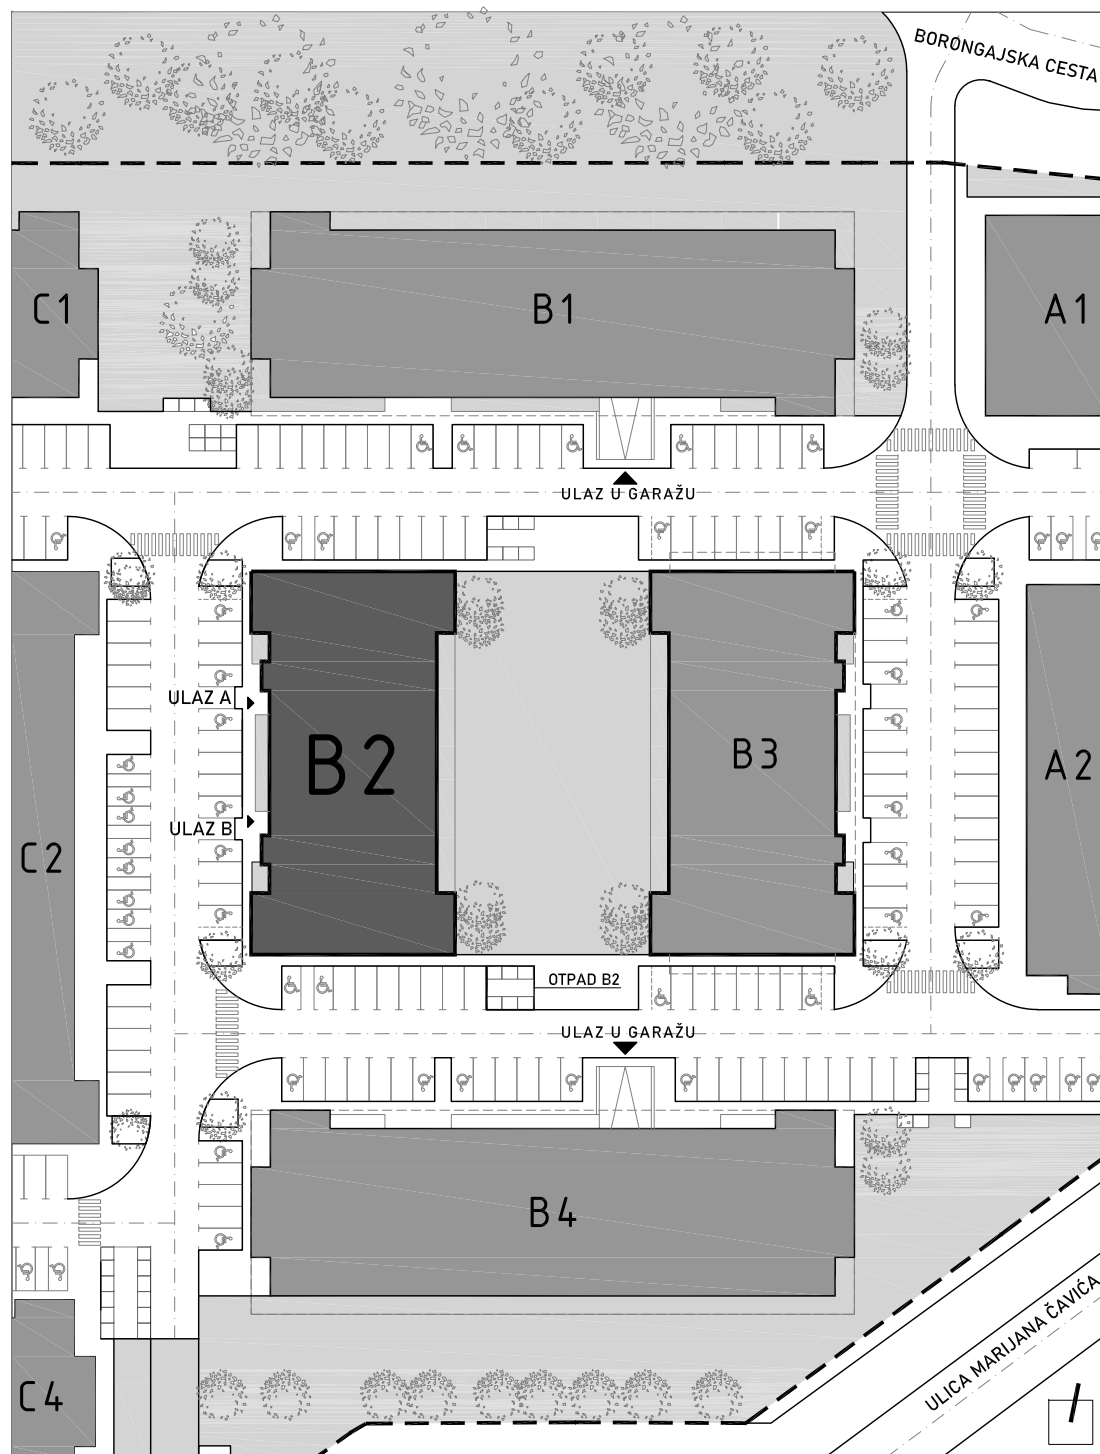

STAMBENA ZGRADA B 2

LOKACIJA: ULICA MARIJANA ČAVIĆA / BORONGAJSKA CESTA, ZAGREB

k.č.br. 2692/7 k.o. Peščenica

STAN B2-A-43

7. KAT - dvosoban

1. hodnik	7,72 m ²
2. kuhinja	6,39 m ²
3. blag.+dn.boravak	14,35 m ²
4. kupaonica	5,77 m ²
5. spavaća soba	11,20 m ²
6. loggia 12,65x0,75	9,49 m ²

54,92 m²

POLOŽAJ STANA U ZGRADI
7. KAT

POLOŽAJ STANA NA PROČELJU
zapadno pročelje