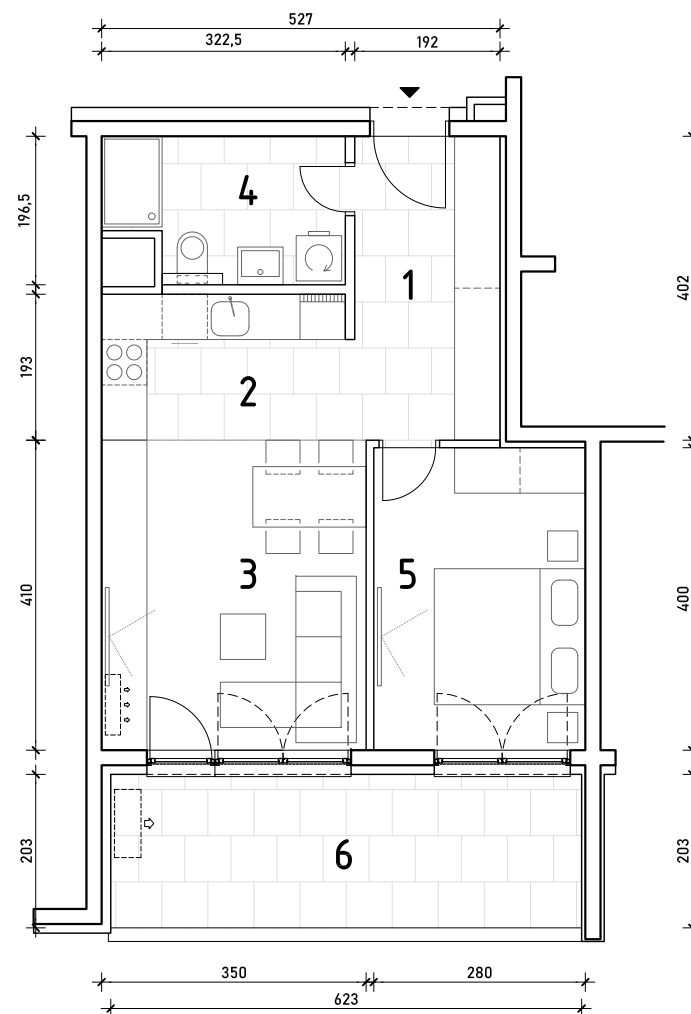

STAMBENA ZGRADA B 2

LOKACIJA: ULICA MARIJANA ČAVIĆA / BORONGAJSKA CESTA, ZAGREB

k.č.br. 2692/7 k.o. Peščenica

STAN B2-A-43

7. KAT - dvosoban

1. hodnik	7,72 m ²
2. kuhinja	6,39 m ²
3. blag.+dn.boravak	14,35 m ²
4. kupaonica	5,77 m ²
5. spavaća soba	11,20 m ²
6. loggia 12,65x0,75	9,49 m ²

54,92 m²

POLOŽAJ STANA U ZGRADI
7. KAT

POLOŽAJ STANA NA PROČELJU
zapadno pročelje