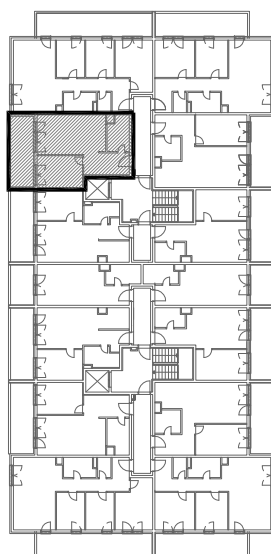

STAMBENA ZGRADA B 2

LOKACIJA: ULICA MARIJANA ČAVIĆA / BORONGAJSKA CESTA, ZAGREB

k.č.br. 2692/7 k.o. Peščenica

STAN B2-A-43

7. KAT - dvosoban

1. hodnik	7,72 m ²
2. kuhinja	6,39 m ²
3. blag.+dn.boravak	14,35 m ²
4. kupaonica	5,77 m ²
5. spavaća soba	11,20 m ²
6. loggia 12,65x0,75	9,49 m ²

54,92 m²

POLOŽAJ STANA U ZGRADI
7. KAT

POLOŽAJ STANA NA PROČELJU
zapadno pročelje