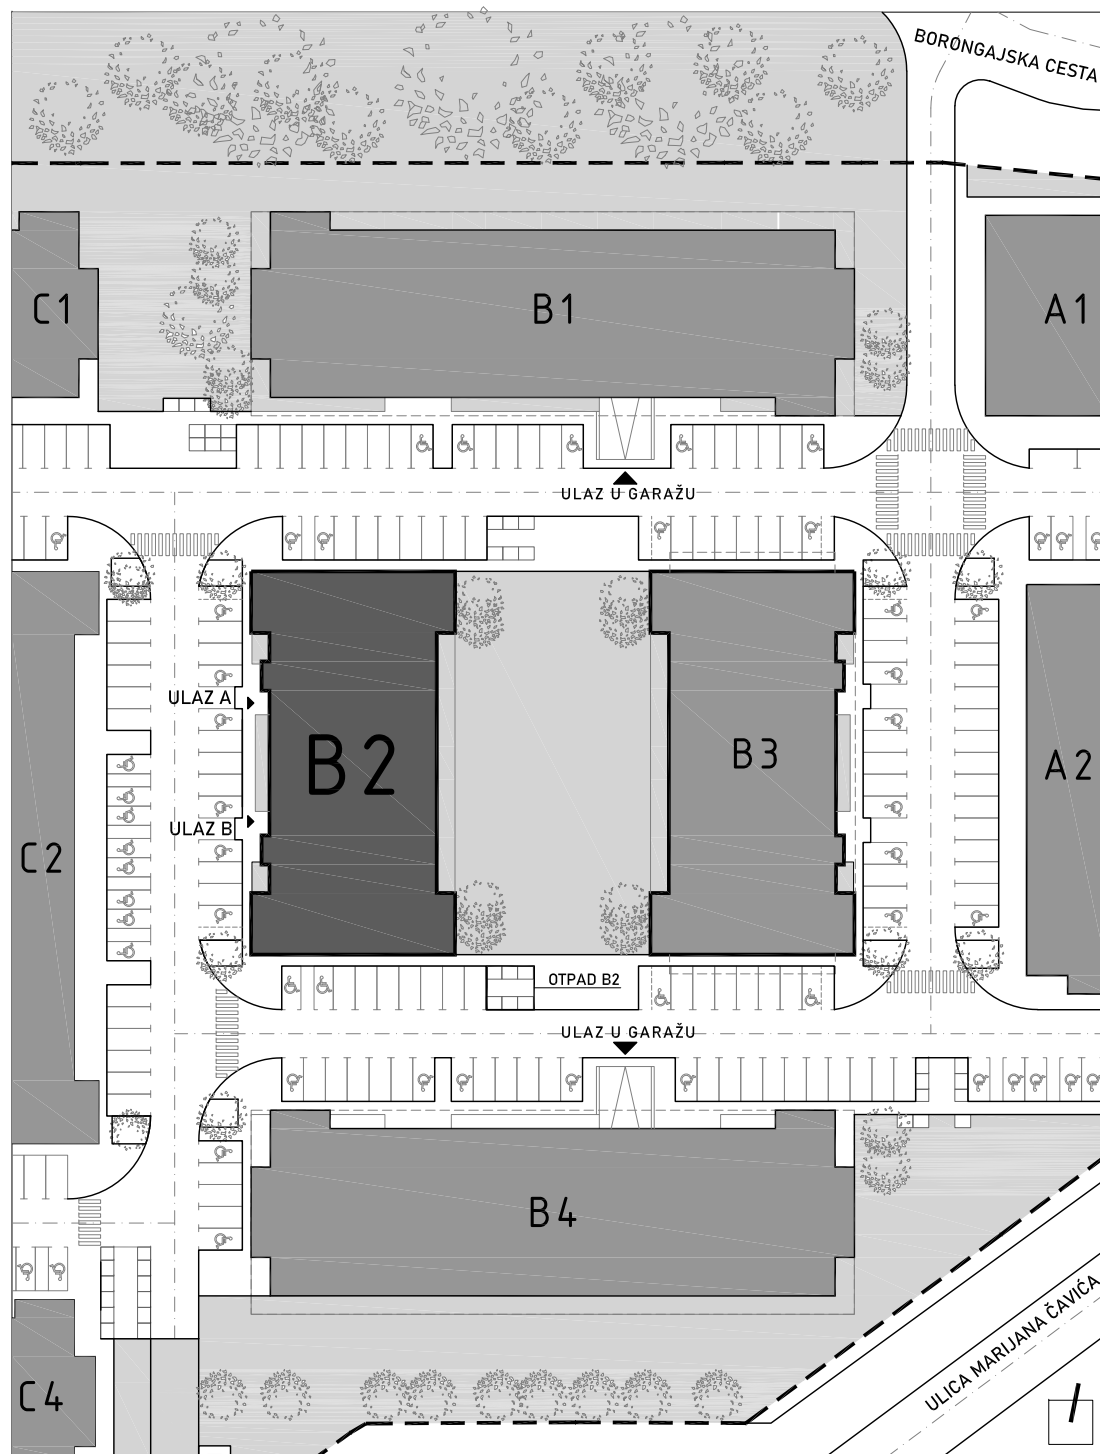

STAMBENA ZGRADA B 2

LOKACIJA: ULICA MARIJANA ČAVIĆA / BORONGAJSKA CESTA, ZAGREB

k.č.br. 2692/7 k.o. Peščenica

STAN B2-A-42

6. KAT - dvosoban

1. hodnik	4,00 m ²
2. kuhinja	7,21 m ²
3. blag.+dn.boravak	16,42 m ²
4. kupaonica	5,10 m ²
5. spavaća soba	10,80 m ²
6. loggia 12,79x0,75	9,59 m ²

53,12 m²

POLOŽAJ STANA U ZGRADI
6. KAT

POLOŽAJ STANA NA PROČELJU
zapadno pročelje