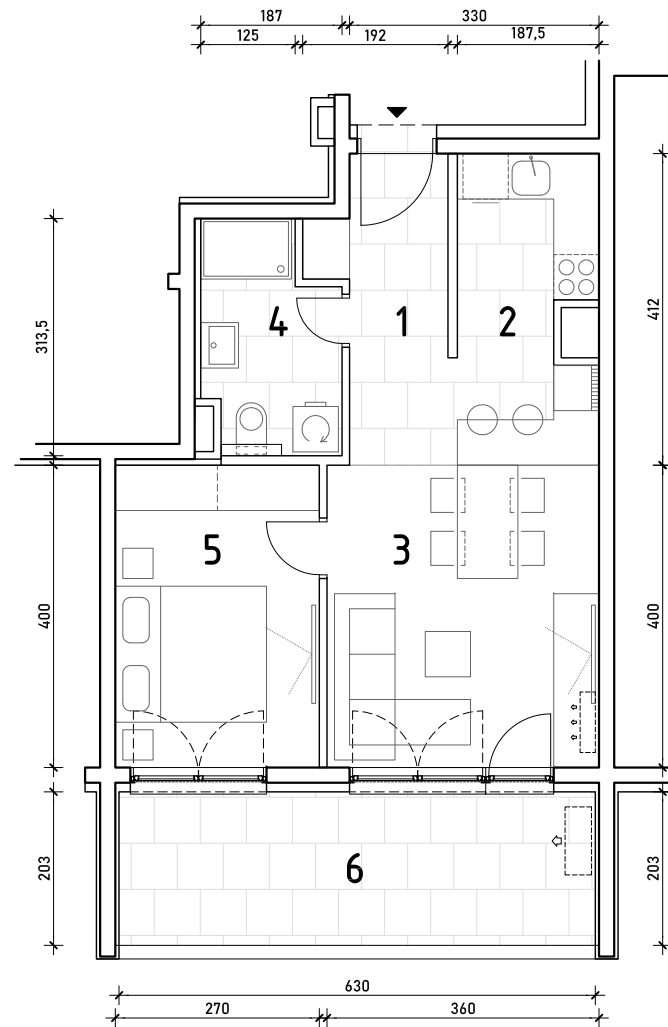

STAMBENA ZGRADA B 2

LOKACIJA: ULICA MARIJANA ČAVIĆA / BORONGAJSKA CESTA, ZAGREB

k.č.br. 2692/7 k.o. Peščenica

STAN B2-A-42

6. KAT - dvosoban

1. hodnik	4,00 m ²
2. kuhinja	7,21 m ²
3. blag.+dn.boravak	16,42 m ²
4. kupaonica	5,10 m ²
5. spavaća soba	10,80 m ²
6. loggia 12,79x0,75	9,59 m ²

53,12 m²

POLOŽAJ STANA U ZGRADI
6. KAT

POLOŽAJ STANA NA PROČELJU
zapadno pročelje