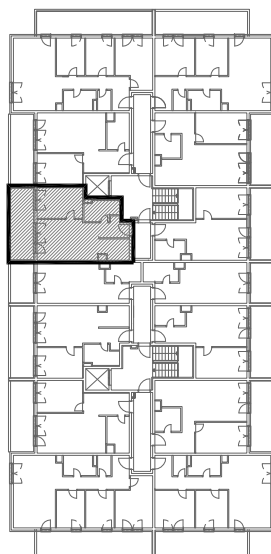

STAMBENA ZGRADA B 2

LOKACIJA: ULICA MARIJANA ČAVIĆA / BORONGAJSKA CESTA, ZAGREB

k.č.br. 2692/7 k.o. Peščenica

STAN B2-A-42

6. KAT - dvosoban

1. hodnik	4,00 m ²
2. kuhinja	7,21 m ²
3. blag.+dn.boravak	16,42 m ²
4. kupaonica	5,10 m ²
5. spavaća soba	10,80 m ²
6. loggia 12,79x0,75	9,59 m ²

53,12 m²

POLOŽAJ STANA U ZGRADI
6. KAT

POLOŽAJ STANA NA PROČELJU
zapadno pročelje