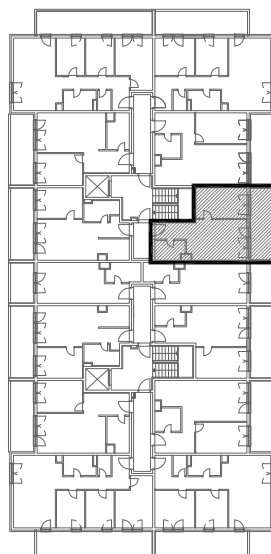

STAMBENA ZGRADA B 2

LOKACIJA: ULICA MARIJANA ČAVIĆA / BORONGAJSKA CESTA, ZAGREB

k.č.br. 2692/7 k.o. Peščenica

STAN B2-A-41

6. KAT - dvosoban

1. hodnik	4,00 m ²
2. kuh.+blag.+dn.boravak	18,62 m ²
3. kupaonica	4,41 m ²
4. spavaća soba	12,15 m ²
5. loggia 12,79x0,75	9,59 m ²

48,77 m²

POLOŽAJ STANA U ZGRADI
6. KAT

POLOŽAJ STANA NA PROČELJU
istočno pročelje