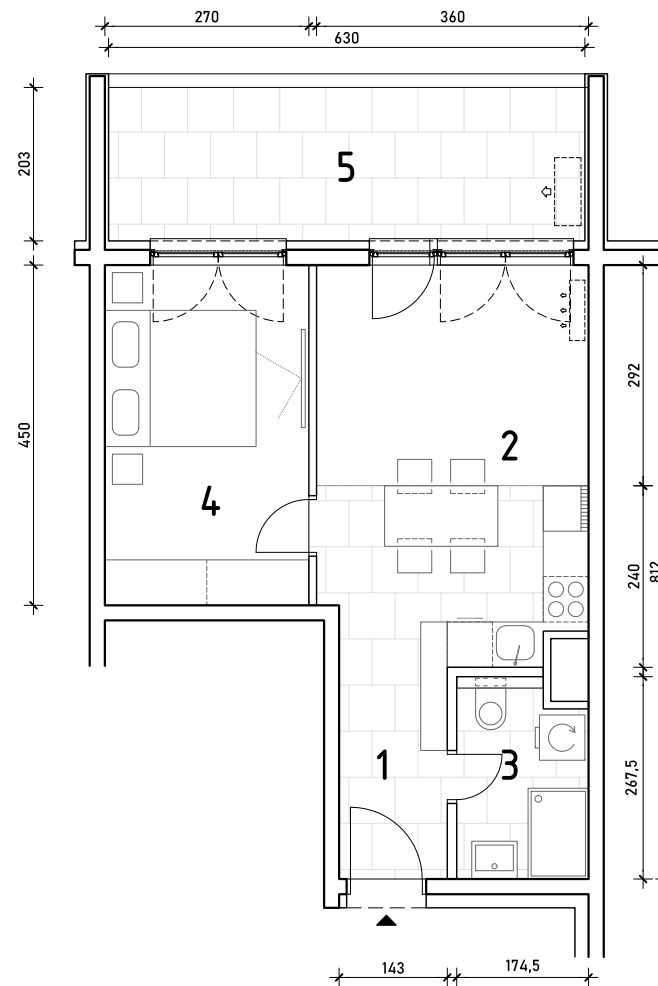

STAMBENA ZGRADA B 2

LOKACIJA: ULICA MARIJANA ČAVIĆA / BORONGAJSKA CESTA, ZAGREB

k.č.br. 2692/7 k.o. Peščenica

STAN B2-A-41

6. KAT - dvosoban

1. hodnik	4,00 m ²
2. kuh.+blag.+dn.boravak	18,62 m ²
3. kupaonica	4,41 m ²
4. spavaća soba	12,15 m ²
5. loggia 12,79x0,75	9,59 m ²

48,77 m²

POLOŽAJ STANA U ZGRADI
6. KAT

POLOŽAJ STANA NA PROČELJU
istočno pročelje