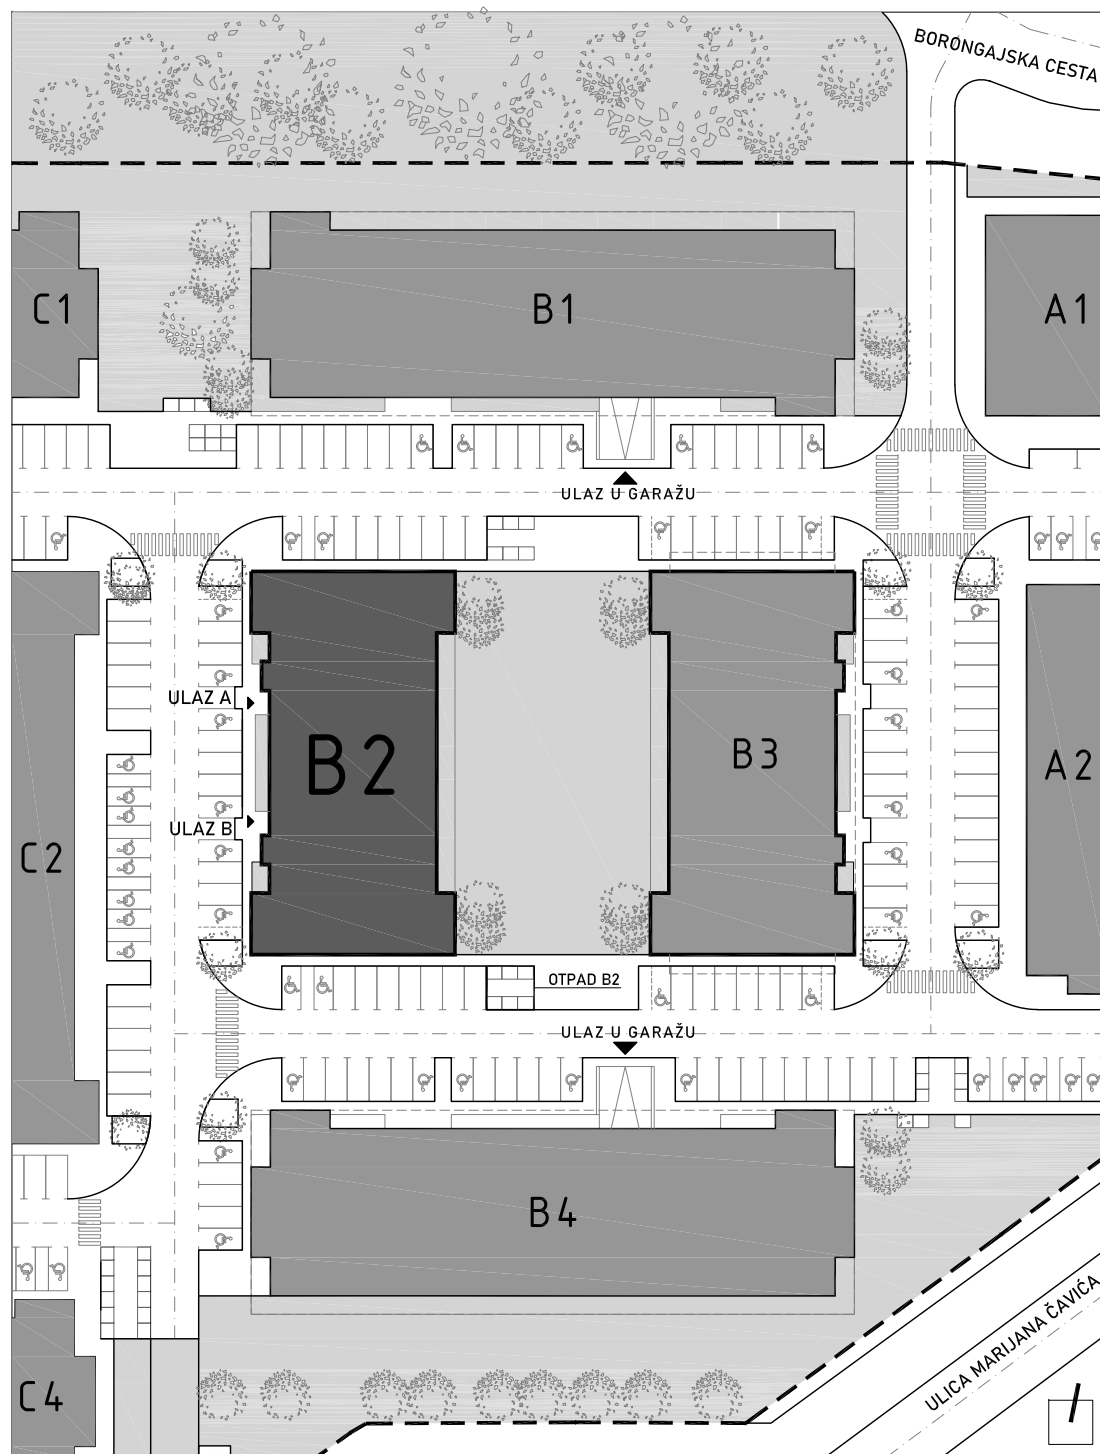

STAMBENA ZGRADA B 2

LOKACIJA: ULICA MARIJANA ČAVIĆA / BORONGAJSKA CESTA, ZAGREB

k.č.br. 2692/7 k.o. Peščenica

STAN B2-A-41

6. KAT - dvosoban

1. hodnik	4,00 m ²
2. kuh.+blag.+dn.boravak	18,62 m ²
3. kupaonica	4,41 m ²
4. spavaća soba	12,15 m ²
5. loggia 12,79x0,75	9,59 m ²

48,77 m²

POLOŽAJ STANA U ZGRADI
6. KAT

POLOŽAJ STANA NA PROČELJU
istočno pročelje