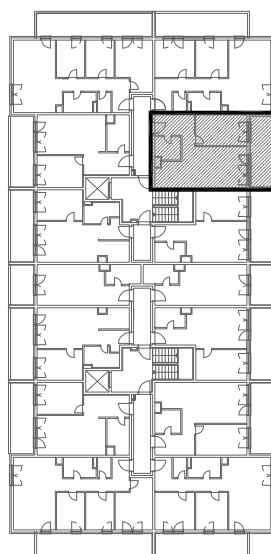

STAMBENA ZGRADA B 2

LOKACIJA: ULICA MARIJANA ČAVIĆA / BORONGAJSKA CESTA, ZAGREB

k.č.br. 2692/7 k.o. Peščenica

STAN B2-A-40

6. KAT - dvosoban

1. hodnik	7,40 m ²
2. kuhinja	5,16 m ²
3. blag.+dn.boravak	20,59 m ²
4. kupaonica	4,48 m ²
5. spavaća soba	12,20 m ²
6. loggia 12,65x0,75	9,49 m ²

59,32 m²

POLOŽAJ STANA U ZGRADI
6. KAT

POLOŽAJ STANA NA PROČELJU
istočno pročelje