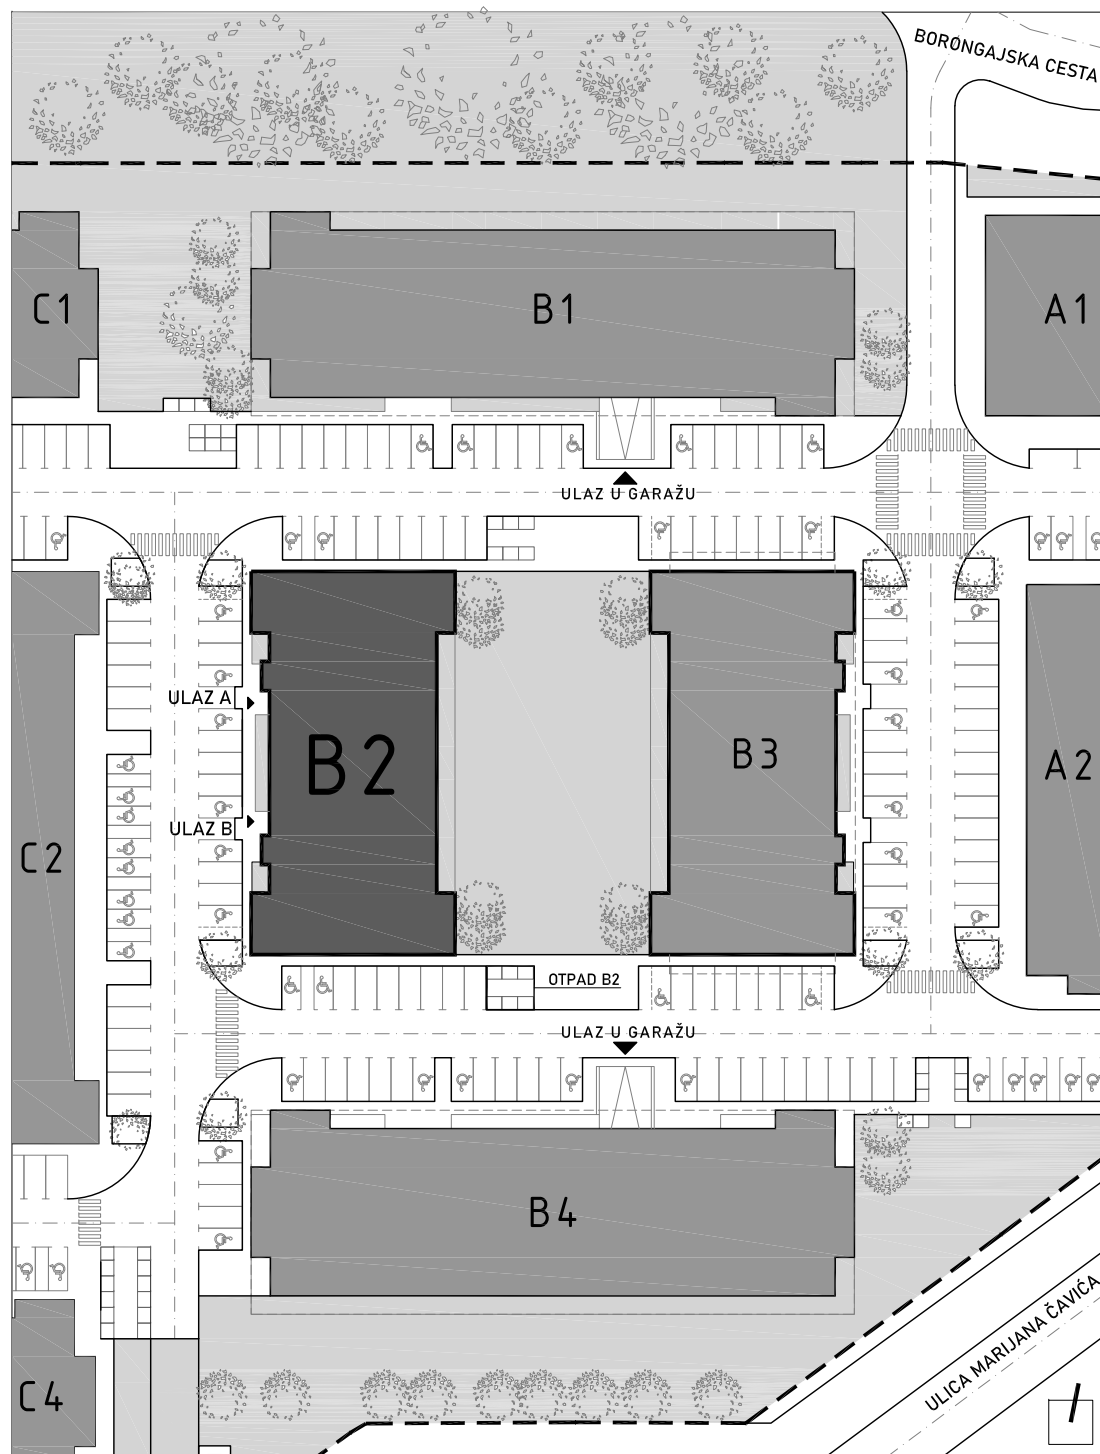

STAMBENA ZGRADA B 2

LOKACIJA: ULICA MARIJANA ČAVIĆA / BORONGAJSKA CESTA, ZAGREB

k.č.br. 2692/7 k.o. Peščenica

STAN B2-A-40

6. KAT - dvosoban

1. hodnik	7,40 m ²
2. kuhinja	5,16 m ²
3. blag.+dn.boravak	20,59 m ²
4. kupaonica	4,48 m ²
5. spavaća soba	12,20 m ²
6. loggia 12,65x0,75	9,49 m ²

59,32 m²

POLOŽAJ STANA U ZGRADI
6. KAT

POLOŽAJ STANA NA PROČELJU
istočno pročelje