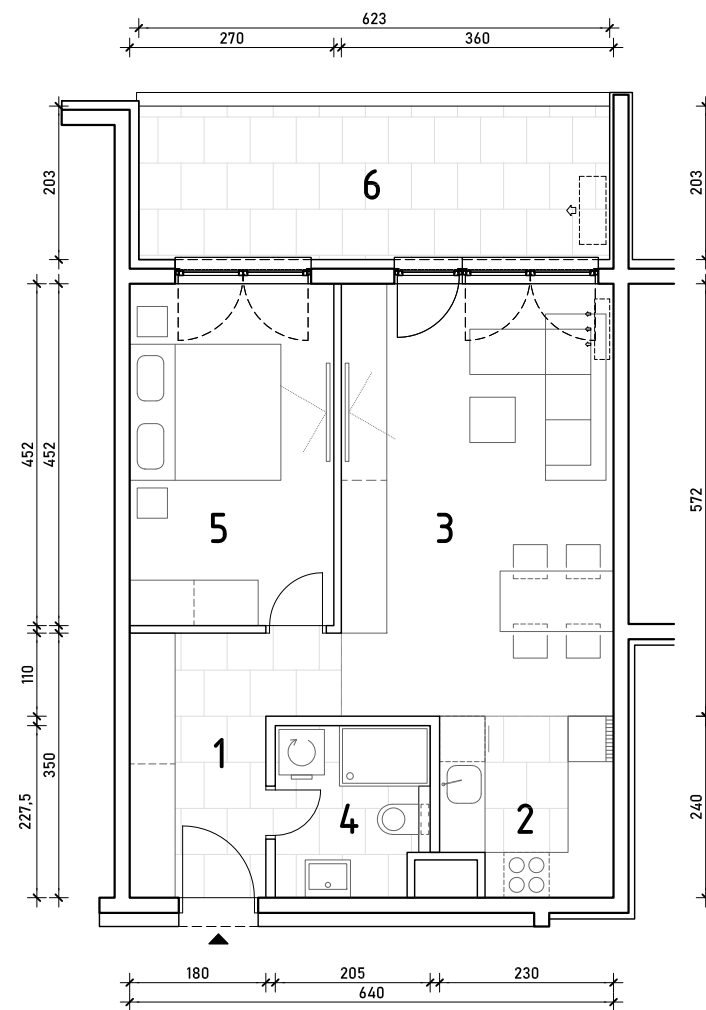

STAMBENA ZGRADA B 2

LOKACIJA: ULICA MARIJANA ČAVIĆA / BORONGAJSKA CESTA, ZAGREB

k.č.br. 2692/7 k.o. Peščenica

STAN B2-A-40

6. KAT - dvosoban

1. hodnik	7,40 m ²
2. kuhinja	5,16 m ²
3. blag.+dn.boravak	20,59 m ²
4. kupaonica	4,48 m ²
5. spavaća soba	12,20 m ²
6. loggia 12,65x0,75	9,49 m ²

59,32 m²

POLOŽAJ STANA U ZGRADI
6. KAT

POLOŽAJ STANA NA PROČELJU
istočno pročelje