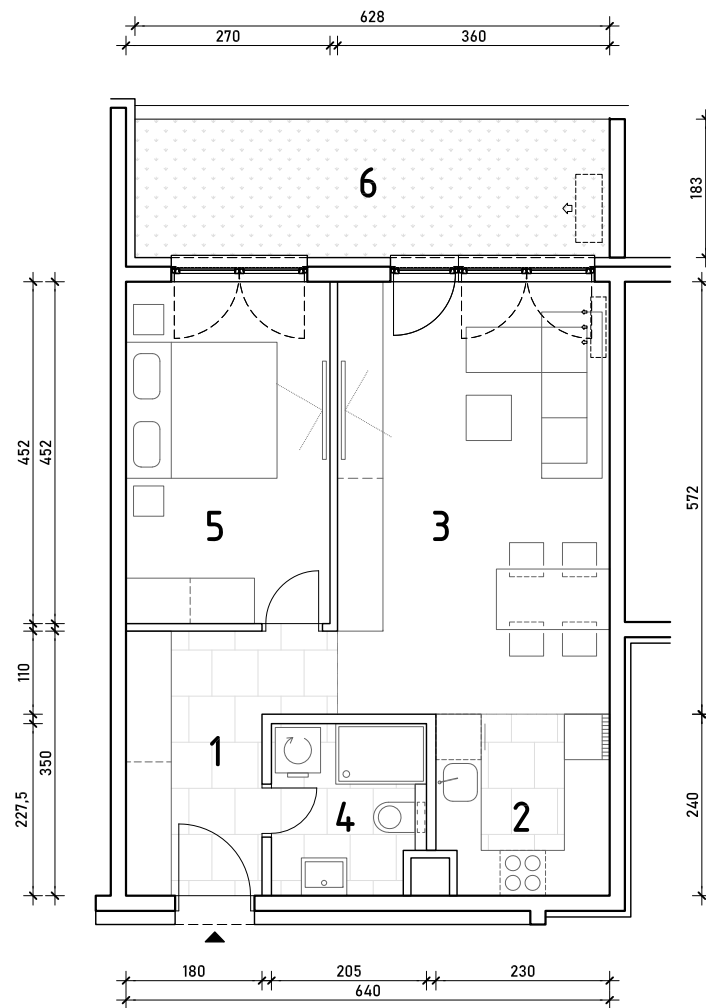

STAMBENA ZGRADA B 2

LOKACIJA: ULICA MARIJANA ČAVIĆA / BORONGAJSKA CESTA, ZAGREB

k.č.br. 2692/7 k.o. Peščenica

STAN B2-A-04

PRIZEMLJE -dvosoban

1. hodnik	7,40 m ²
2. kuhinja	5,35 m ²
3. blag.+dn.boravak	20,59 m ²
4. kupaonica	4,48 m ²
5. spavaća soba	12,20 m ²

50,02 m²

6. VRT 11,49 m²

11,49 m²

POLOŽAJ STANA U ZGRADI PRIZEMLJE

POLOŽAJ STANA NA PROČELJU istočno pročelje