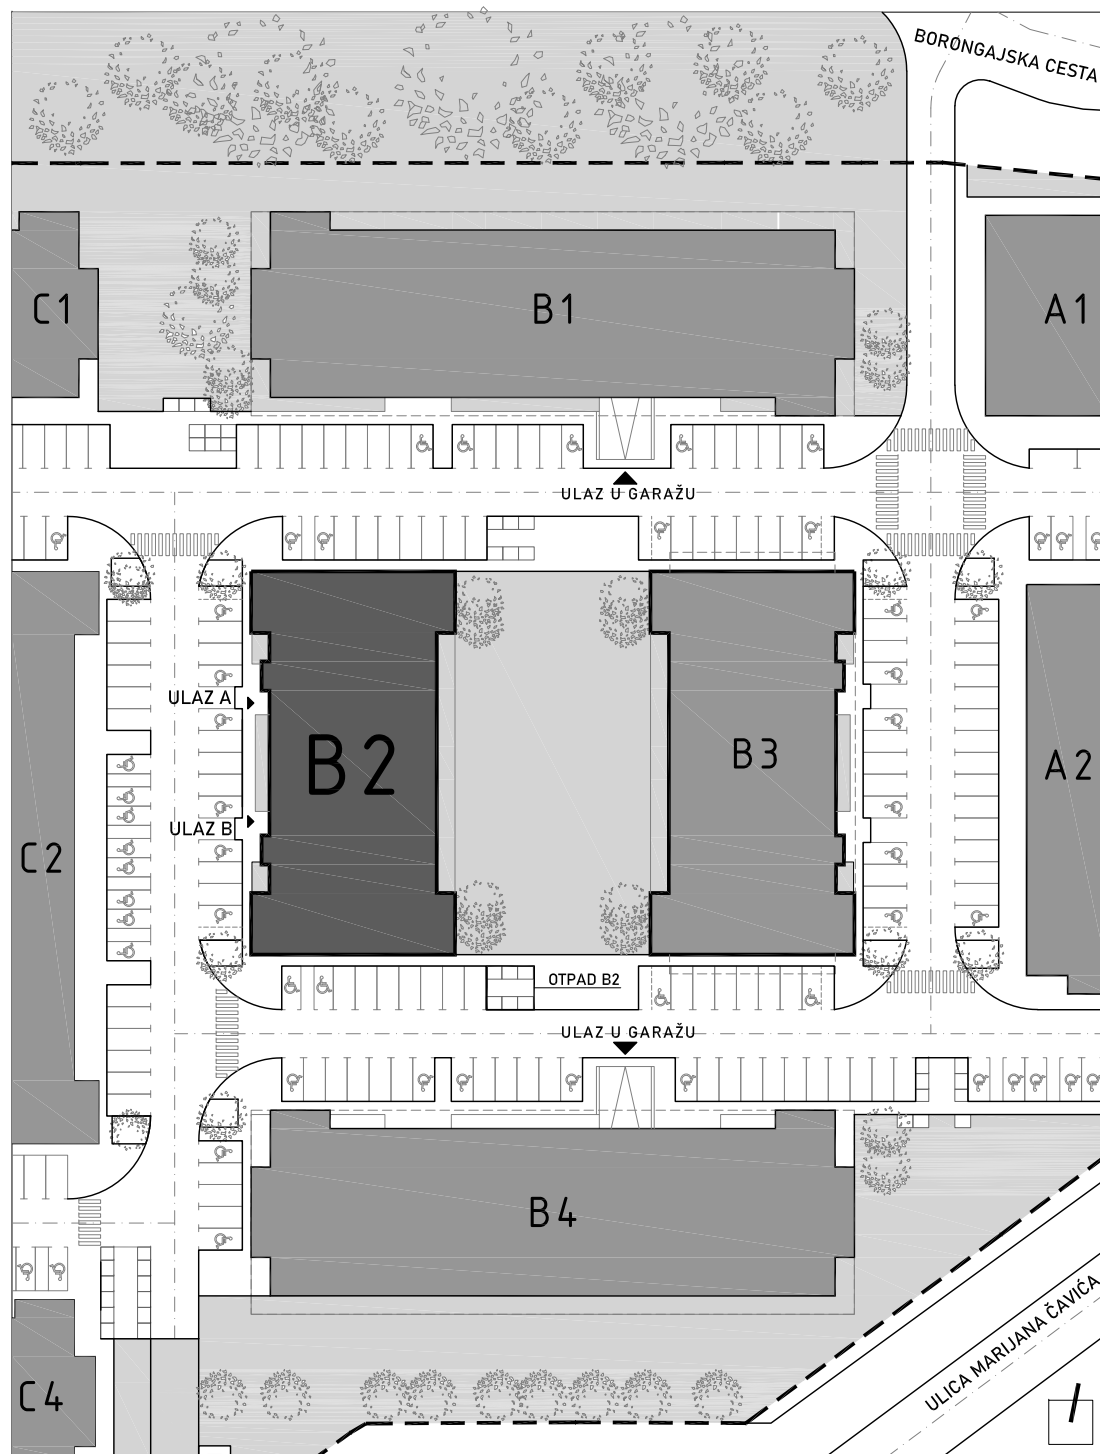

STAMBENA ZGRADA B 2

LOKACIJA: ULICA MARIJANA ČAVIĆA / BORONGAJSKA CESTA, ZAGREB

k.č.br. 2692/7 k.o. Peščenica

STAN B2-A-04

PRIZEMLJE -dvosoban

1. hodnik	7,40 m ²
2. kuhinja	5,35 m ²
3. blag.+dn.boravak	20,59 m ²
4. kupaonica	4,48 m ²
5. spavaća soba	12,20 m ²

50,02 m²

6. VRT 11,49 m²

11,49 m²

POLOŽAJ STANA U ZGRADI PRIZEMLJE

POLOŽAJ STANA NA PROČELJU istočno pročelje