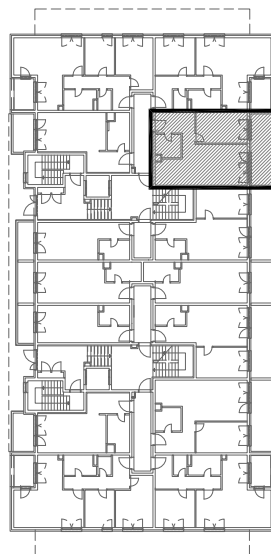

STAMBENA ZGRADA B 2

LOKACIJA: ULICA MARIJANA ČAVIĆA / BORONGAJSKA CESTA, ZAGREB

k.č.br. 2692/7 k.o. Peščenica

STAN B2-A-04

PRIZEMLJE -dvosoban

1. hodnik	7,40 m ²
2. kuhinja	5,35 m ²
3. blag.+dn.boravak	20,59 m ²
4. kupaonica	4,48 m ²
5. spavaća soba	12,20 m ²

50,02 m²

6. VRT 11,49 m²

11,49 m²

POLOŽAJ STANA U ZGRADI PRIZEMLJE

POLOŽAJ STANA NA PROČELJU istočno pročelje