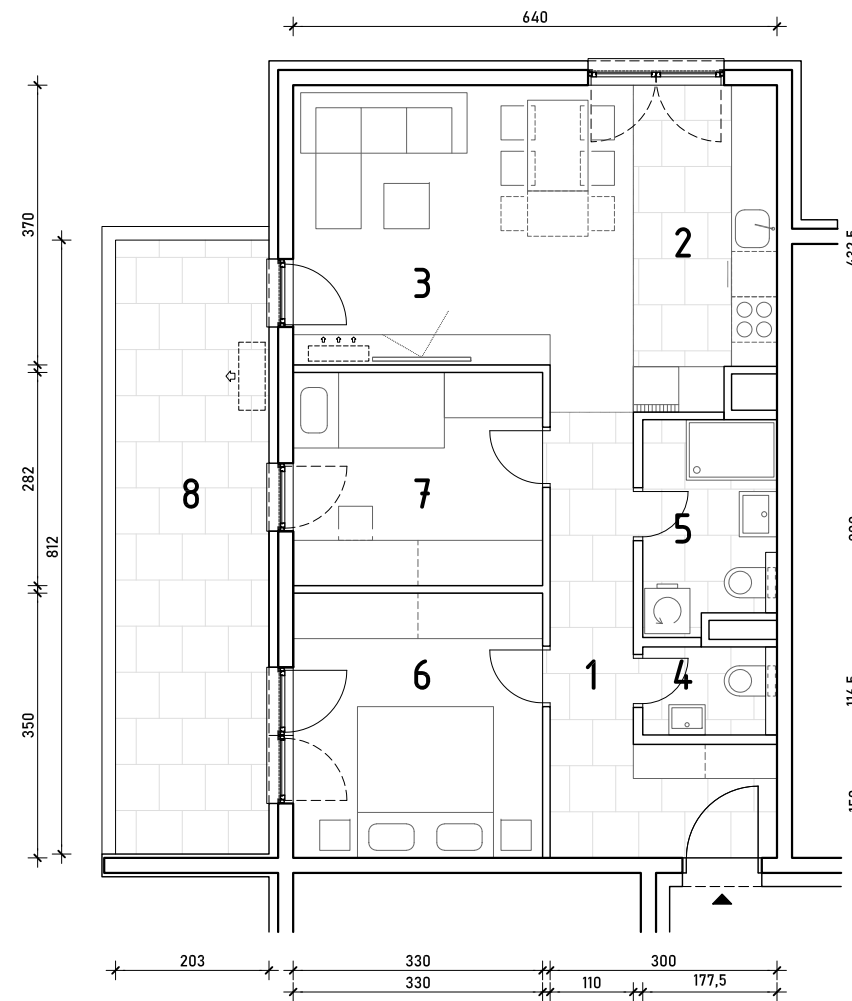

STAMBENA ZGRADA B 2

LOKACIJA: ULICA MARIJANA ČAVIĆA / BORONGAJSKA CESTA, ZAGREB

k.č.br. 2692/7 k.o. Peščenica

STAN B2-A-39

6. KAT - trosoban

1. hodnik	9,33 m ²
2. kuhinja	7,79 m ²
3. blag.+dn.boravak	17,34 m ²
4. wc	2,07 m ²
5. kupaonica	4,79 m ²
6. spavaća soba 1	11,55 m ²
7. spavaća soba 2	9,13 m ²
8. natkr. balkon 16,48x0,50	8,24 m ²

70,42 m²

PM B78

12,50 m²

POLOŽAJ STANA U ZGRADI
6. KAT

POLOŽAJ STANA NA PROČELJU

istočno pročelje

sjeverno pročelje

VANJSKO PARKIRALIŠNO MJESTO
B78