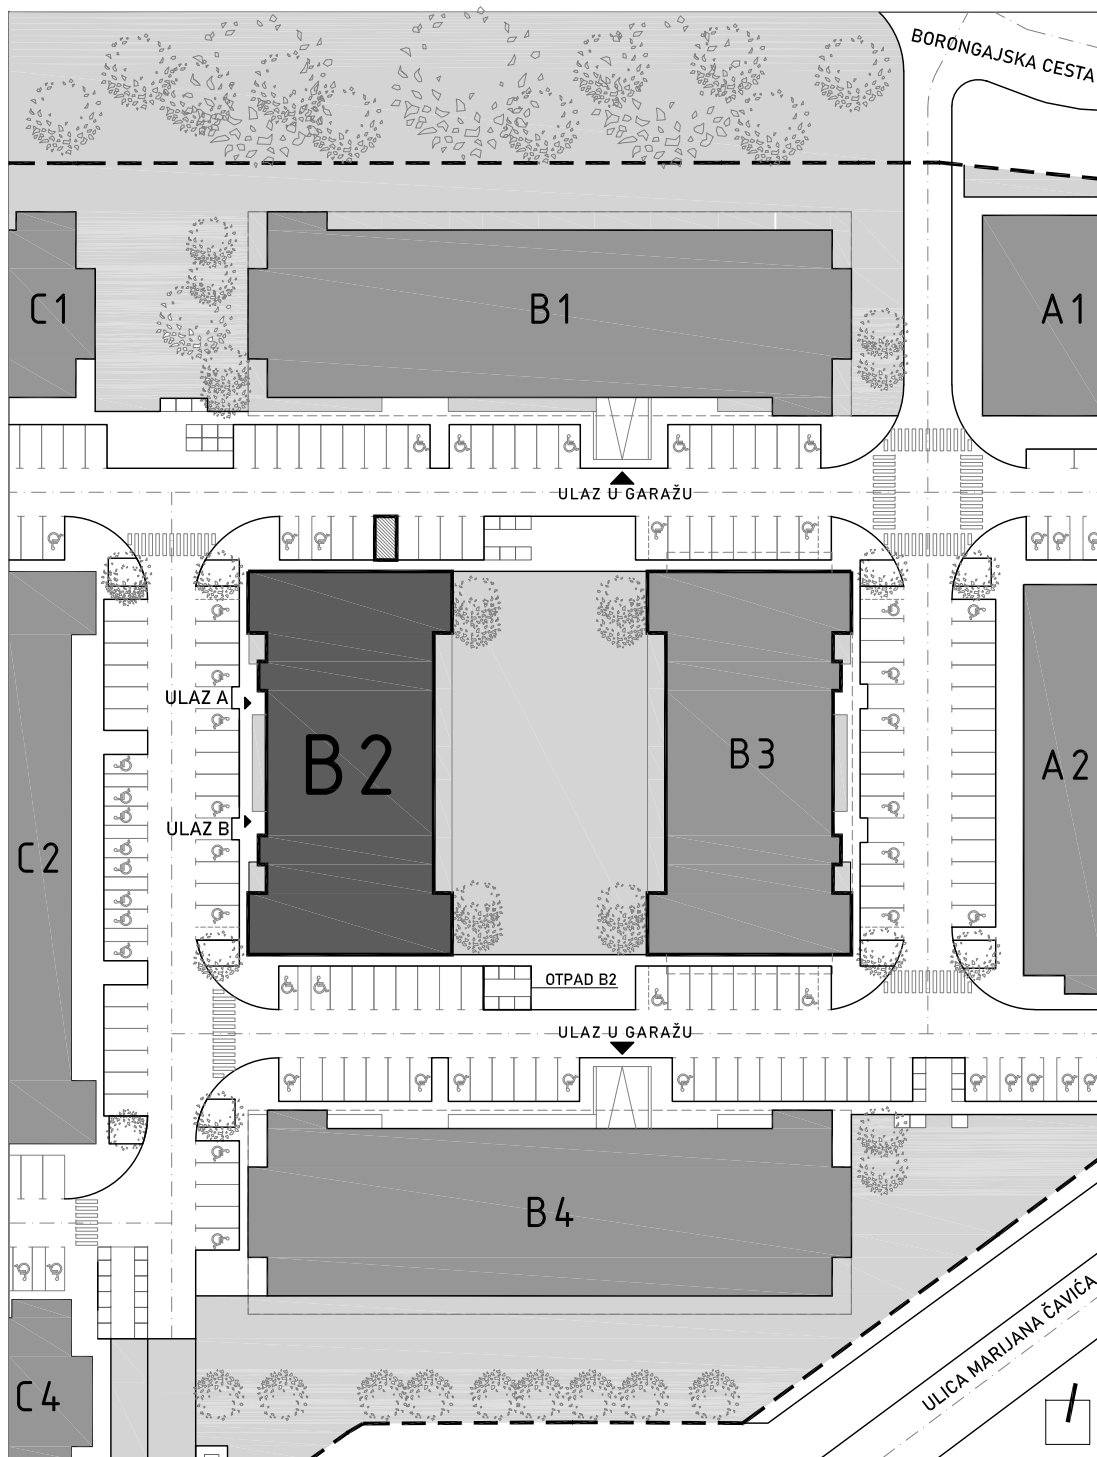

STAMBENA ZGRADA B 2

LOKACIJA: ULICA MARIJANA ČAVIĆA / BORONGAJSKA CESTA, ZAGREB

k.č.br. 2692/7 k.o. Peščenica

STAN B2-A-39

6. KAT - trosoban

1. hodnik	9,33 m ²
2. kuhinja	7,79 m ²
3. blag.+dn.boravak	17,34 m ²
4. wc	2,07 m ²
5. kupaonica	4,79 m ²
6. spavaća soba 1	11,55 m ²
7. spavaća soba 2	9,13 m ²
8. natkr. balkon 16,48x0,50	8,24 m ²

70,42 m²

PM B78

12,50 m²

POLOŽAJ STANA U ZGRADI
6. KAT

POLOŽAJ STANA NA PROČELJU

istočno pročelje

sjeverno pročelje

VANJSKO PARKIRALIŠNO MJESTO
B78