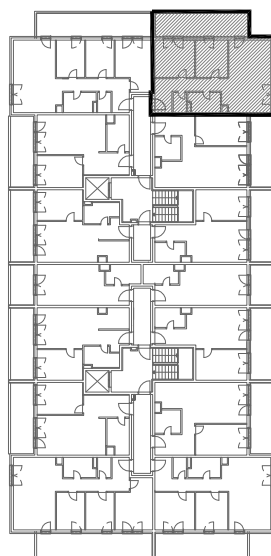

STAMBENA ZGRADA B 2

LOKACIJA: ULICA MARIJANA ČAVIĆA / BORONGAJSKA CESTA, ZAGREB

k.č.br. 2692/7 k.o. Peščenica

STAN B2-A-39

6. KAT - trosoban

1. hodnik	9,33 m ²
2. kuhinja	7,79 m ²
3. blag.+dn.boravak	17,34 m ²
4. wc	2,07 m ²
5. kupaonica	4,79 m ²
6. spavaća soba 1	11,55 m ²
7. spavaća soba 2	9,13 m ²
8. natkr. balkon 16,48x0,50	8,24 m ²

70,42 m²

PM B78

12,50 m²

POLOŽAJ STANA U ZGRADI
6. KAT

POLOŽAJ STANA NA PROČELJU

istočno pročelje

sjeverno pročelje

VANJSKO PARKIRALIŠNO MJESTO
B78