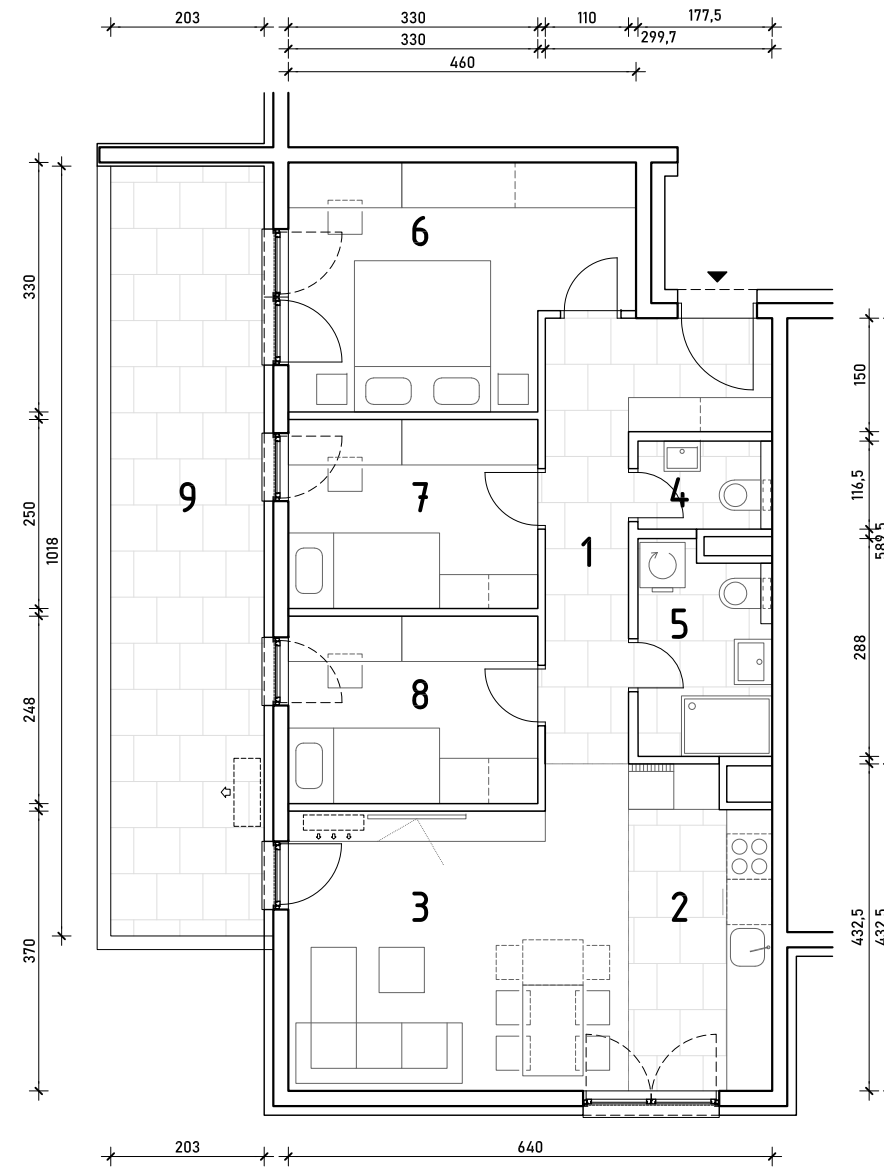

STAMBENA ZGRADA B 2

LOKACIJA: ULICA MARIJANA ČAVIĆA / BORONGAJSKA CESTA, ZAGREB

k.č.br. 2692/7 k.o. Peščenica

STAN B2-A-38

6. KAT - četverosoban

1. hodnik	9,33 m ²
2. kuhinja	7,79 m ²
3. blag.+dn.boravak	17,34 m ²
4. wc	2,07 m ²
5. kupaonica	4,79 m ²
6. spavaća soba 1	13,44 m ²
7. spavaća soba 2	8,25 m ²
8. spavaća soba 3	8,18 m ²
9. natkr. balkon 20,67x0,50	10,34 m ²

81,53 m²

PM B70

12,50 m²

POLOŽAJ STANA U ZGRADI
6. KAT

POLOŽAJ STANA NA PROČELJU

zapadno pročelje

sjeverno pročelje

VANJSKO PARKIRALIŠNO MJESTO
B70