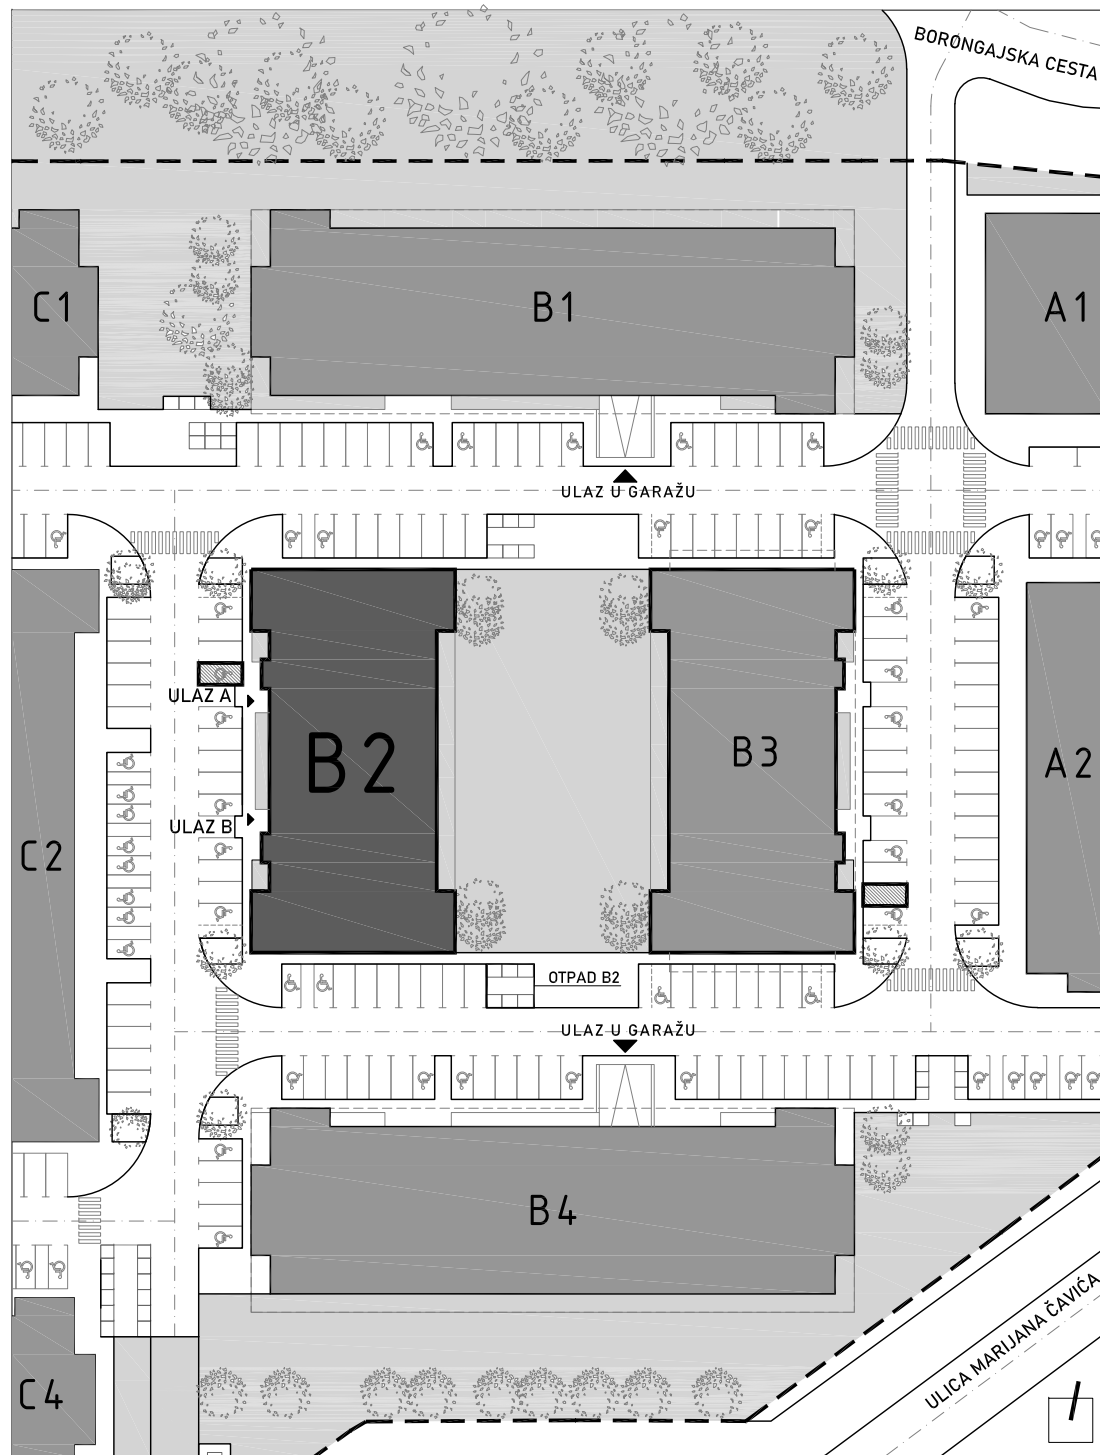

STAMBENA ZGRADA B 2

LOKACIJA: ULICA MARIJANA ČAVIĆA / BORONGAJSKA CESTA, ZAGREB

k.č.br. 2692/7 k.o. Peščenica

STAN B2-A-38

6. KAT - četverosoban

1. hodnik	9,33 m ²
2. kuhinja	7,79 m ²
3. blag.+dn.boravak	17,34 m ²
4. wc	2,07 m ²
5. kupaonica	4,79 m ²
6. spavaća soba 1	13,44 m ²
7. spavaća soba 2	8,25 m ²
8. spavaća soba 3	8,18 m ²
9. natkr. balkon 20,67x0,50	10,34 m ²

81,53 m²

PM B70

12,50 m²

POLOŽAJ STANA U ZGRADI
6. KAT

POLOŽAJ STANA NA PROČELJU

zapadno pročelje

sjeverno pročelje

VANJSKO PARKIRALIŠNO MJESTO
B70