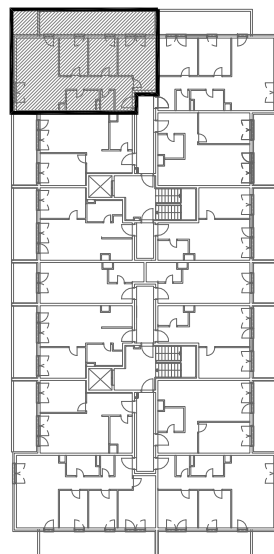

STAMBENA ZGRADA B 2

LOKACIJA: ULICA MARIJANA ČAVIĆA / BORONGAJSKA CESTA, ZAGREB

k.č.br. 2692/7 k.o. Peščenica

STAN B2-A-38

6. KAT - četverosoban

1. hodnik	9,33 m ²
2. kuhinja	7,79 m ²
3. blag.+dn.boravak	17,34 m ²
4. wc	2,07 m ²
5. kupaonica	4,79 m ²
6. spavaća soba 1	13,44 m ²
7. spavaća soba 2	8,25 m ²
8. spavaća soba 3	8,18 m ²
9. natkr. balkon 20,67x0,50	10,34 m ²

81,53 m²

PM B70

12,50 m²

POLOŽAJ STANA U ZGRADI
6. KAT

POLOŽAJ STANA NA PROČELJU

zapadno pročelje

sjeverno pročelje

VANJSKO PARKIRALIŠNO MJESTO
B70