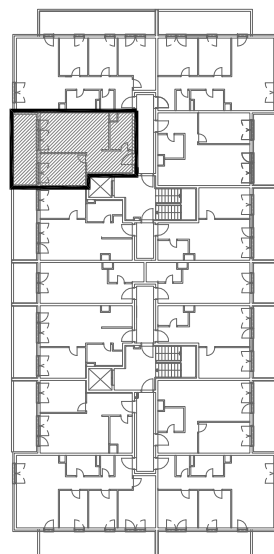

# STAMBENA ZGRADA B 2

LOKACIJA: ULICA MARIJANA ČAVIĆA / BORONGAJSKA CESTA, ZAGREB

k.č.br. 2692/7 k.o. Peščenica

# STAN B2-A-37

6. KAT - dvosoban

1. hodnik	7,72 m <sup>2</sup>
2. kuhinja	6,39 m <sup>2</sup>
3. blag.+dn.boravak	14,35 m <sup>2</sup>
4. kupaonica	5,77 m <sup>2</sup>
5. spavaća soba	11,20 m <sup>2</sup>
6. loggia 12,65x0,75	9,49 m <sup>2</sup>

**54,92 m<sup>2</sup>**

POLOŽAJ STANA U ZGRADI  
6. KAT

POLOŽAJ STANA NA PROČELJU  
zapadno pročelje