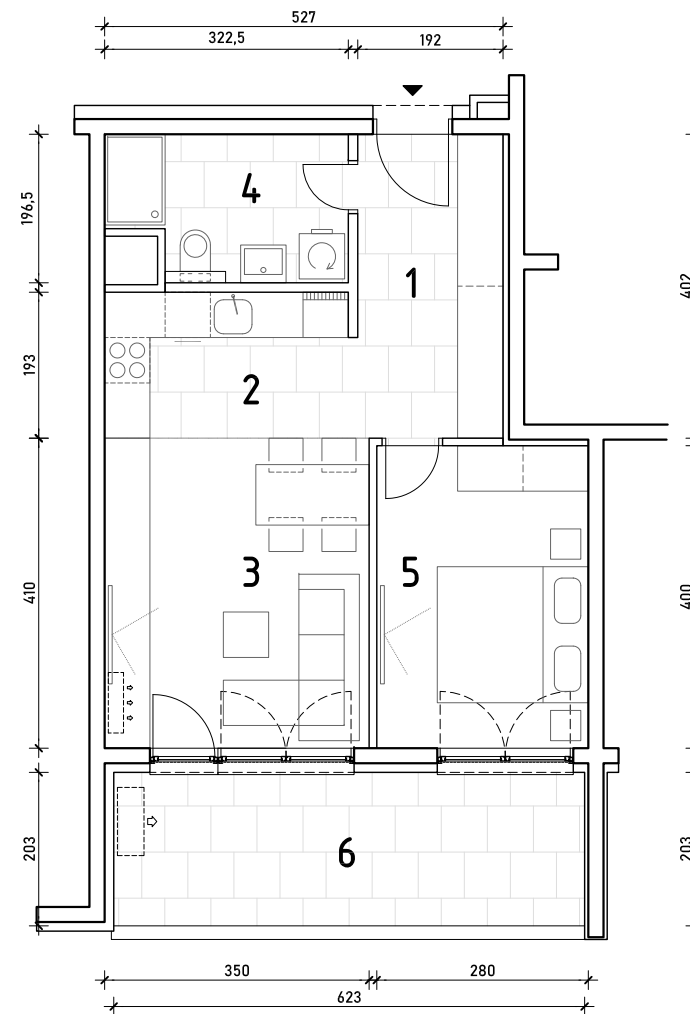

# STAMBENA ZGRADA B 2

LOKACIJA: ULICA MARIJANA ČAVIĆA / BORONGAJSKA CESTA, ZAGREB

k.č.br. 2692/7 k.o. Peščenica

# STAN B2-A-37

6. KAT - dvosoban

1. hodnik	7,72 m <sup>2</sup>
2. kuhinja	6,39 m <sup>2</sup>
3. blag.+dn.boravak	14,35 m <sup>2</sup>
4. kupaonica	5,77 m <sup>2</sup>
5. spavaća soba	11,20 m <sup>2</sup>
6. loggia 12,65x0,75	9,49 m <sup>2</sup>

**54,92 m<sup>2</sup>**

POLOŽAJ STANA U ZGRADI  
6. KAT

POLOŽAJ STANA NA PROČELJU  
zapadno pročelje