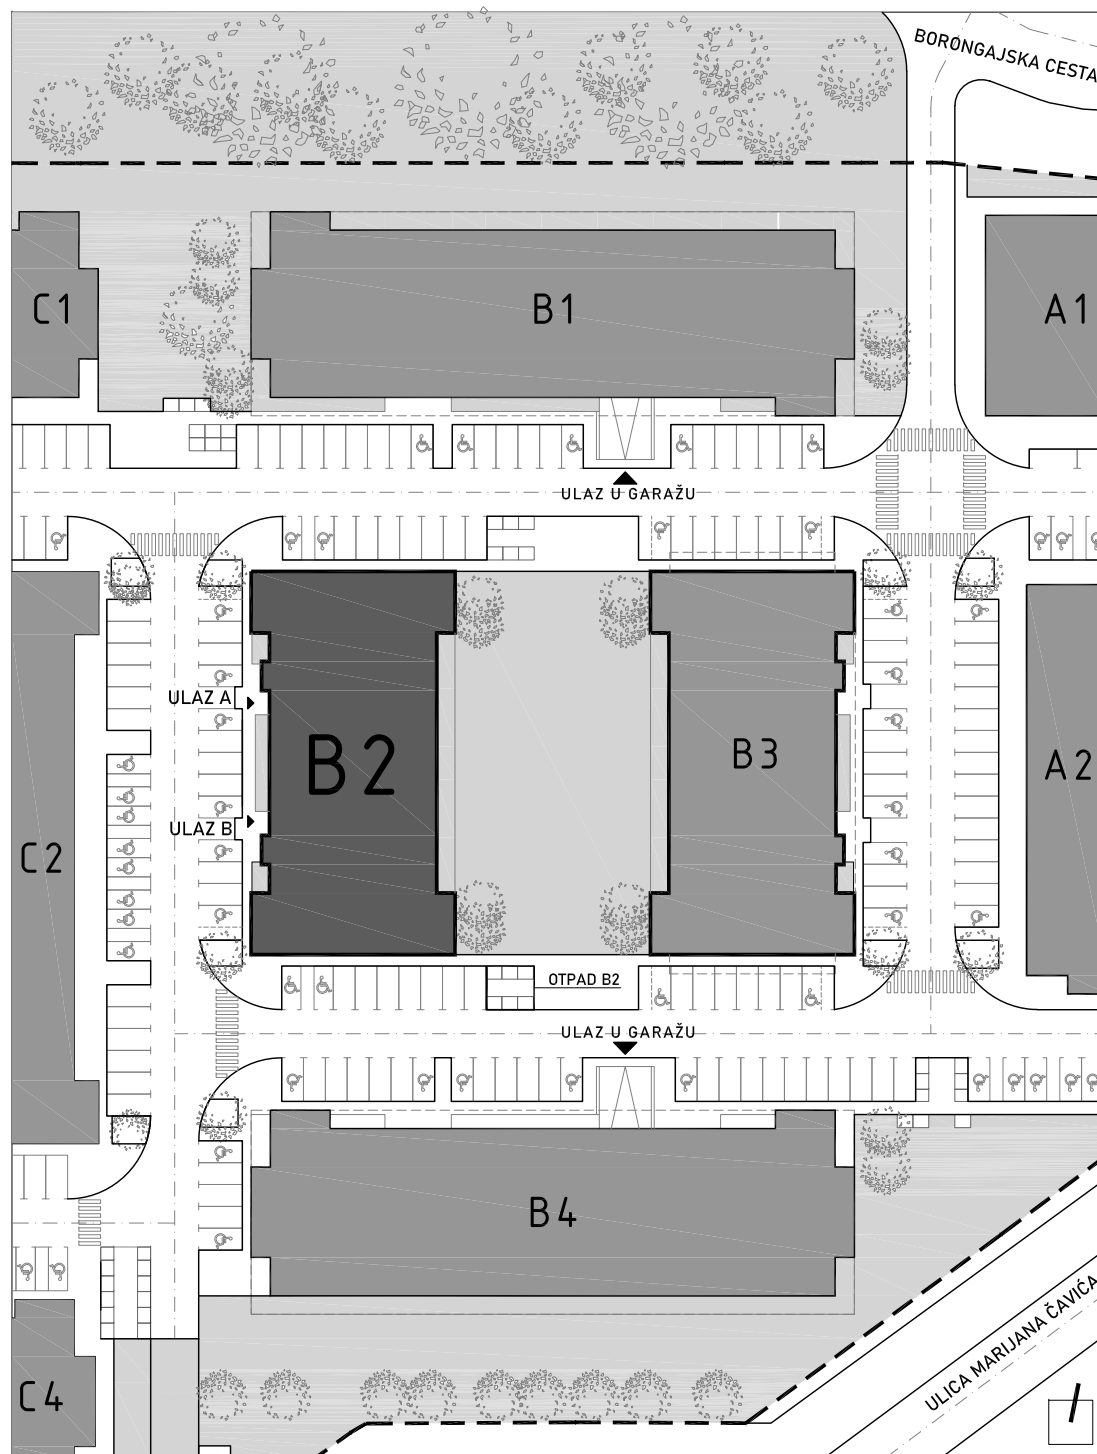

# STAMBENA ZGRADA B 2

LOKACIJA: ULICA MARIJANA ČAVIĆA / BORONGAJSKA CESTA, ZAGREB

k.č.br. 2692/7 k.o. Peščenica

# STAN B2-A-37

6. KAT - dvosoban

1. hodnik	7,72 m <sup>2</sup>
2. kuhinja	6,39 m <sup>2</sup>
3. blag.+dn.boravak	14,35 m <sup>2</sup>
4. kupaonica	5,77 m <sup>2</sup>
5. spavaća soba	11,20 m <sup>2</sup>
6. loggia 12,65x0,75	9,49 m <sup>2</sup>

**54,92 m<sup>2</sup>**

POLOŽAJ STANA U ZGRADI  
6. KAT

POLOŽAJ STANA NA PROČELJU  
zapadno pročelje