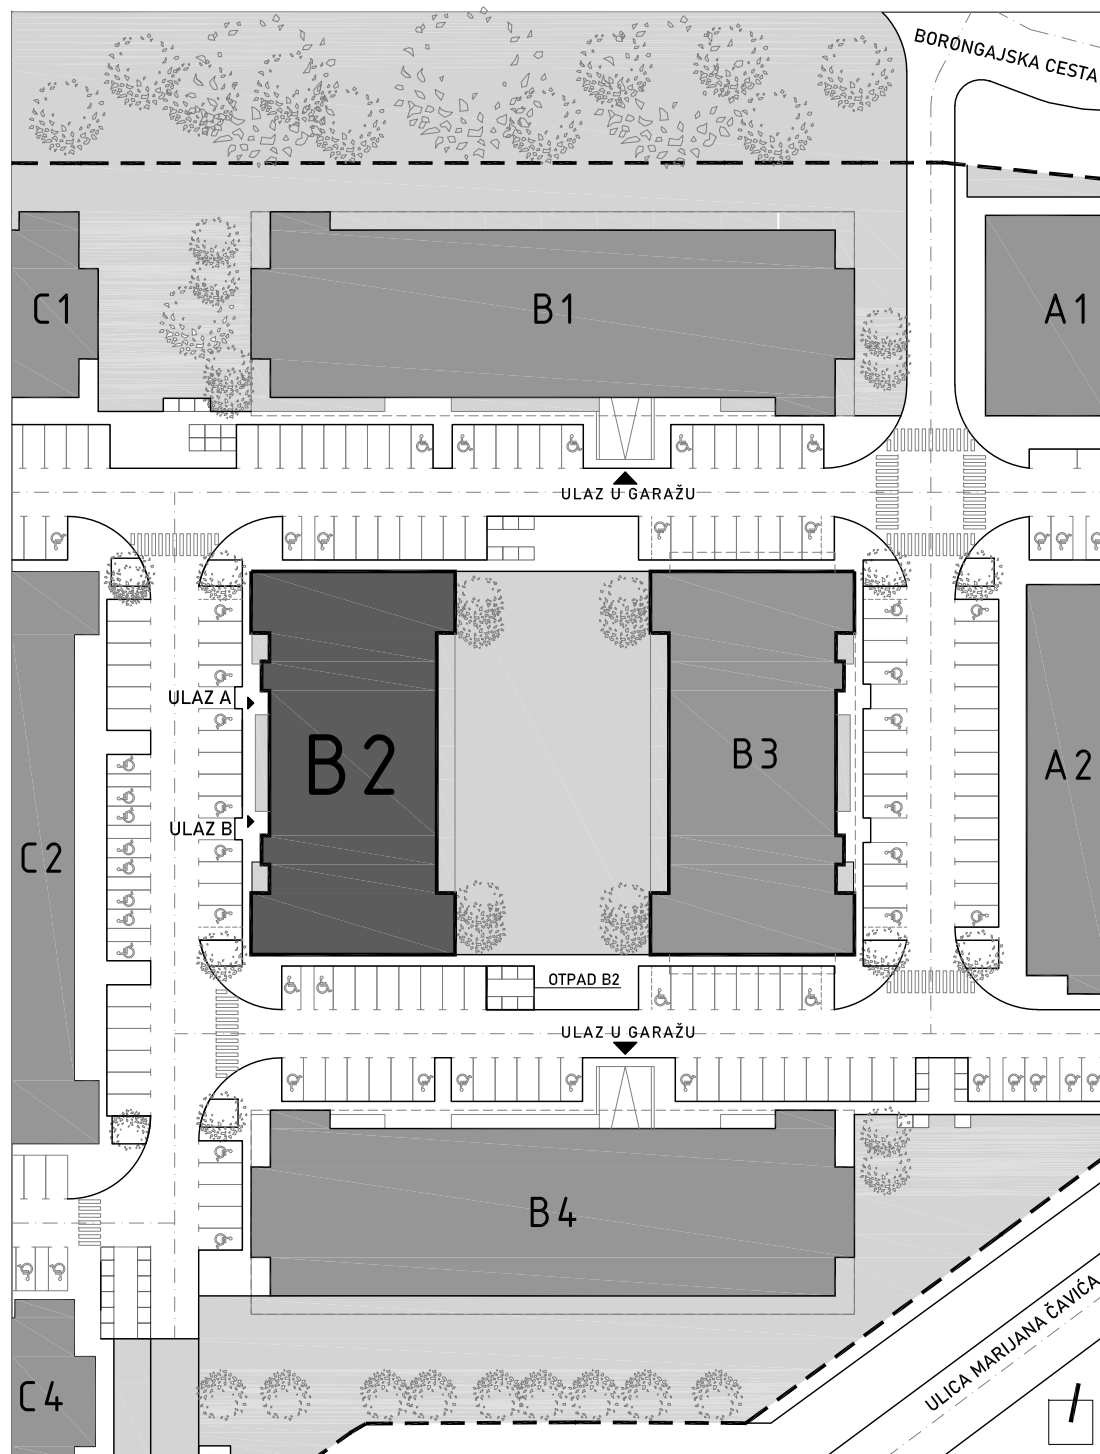

STAMBENA ZGRADA B 2

LOKACIJA: ULICA MARIJANA ČAVIĆA / BORONGAJSKA CESTA, ZAGREB

k.č.br. 2692/7 k.o. Peščenica

STAN B2-A-36

5. KAT - dvosoban

1. hodnik	4,00 m ²
2. kuhinja	7,30 m ²
3. blag.+dn.boravak	16,42 m ²
4. kupaonica	5,10 m ²
5. spavaća soba	10,80 m ²
6. loggia 12,79x0,75	9,59 m ²

53,21 m²

POLOŽAJ STANA U ZGRADI
5. KAT

POLOŽAJ STANA NA PROČELJU
zapadno pročelje