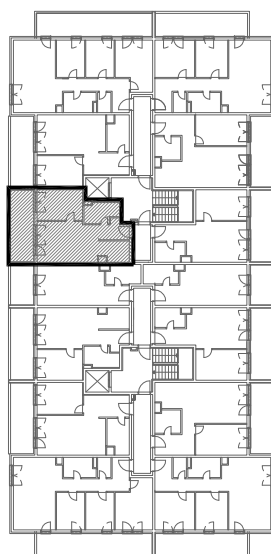

STAMBENA ZGRADA B 2

LOKACIJA: ULICA MARIJANA ČAVIĆA / BORONGAJSKA CESTA, ZAGREB

k.č.br. 2692/7 k.o. Peščenica

STAN B2-A-36

5. KAT - dvosoban

1. hodnik	4,00 m ²
2. kuhinja	7,30 m ²
3. blag.+dn.boravak	16,42 m ²
4. kupaonica	5,10 m ²
5. spavaća soba	10,80 m ²
6. loggia 12,79x0,75	9,59 m ²

53,21 m²

POLOŽAJ STANA U ZGRADI
5. KAT

POLOŽAJ STANA NA PROČELJU
zapadno pročelje