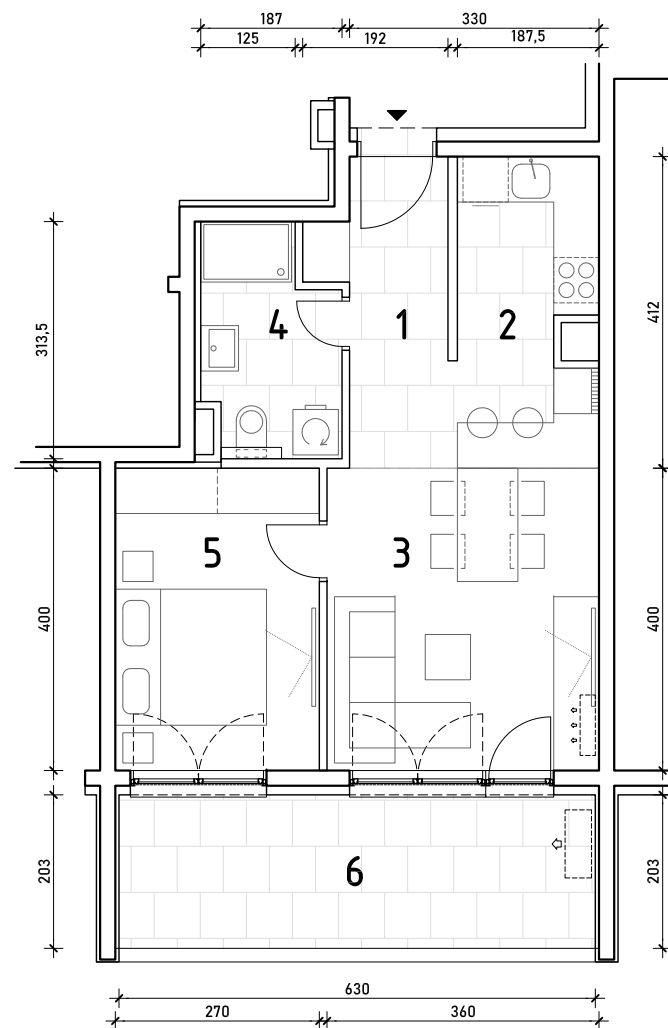

STAMBENA ZGRADA B 2

LOKACIJA: ULICA MARIJANA ČAVIĆA / BORONGAJSKA CESTA, ZAGREB

k.č.br. 2692/7 k.o. Peščenica

STAN B2-A-36

5. KAT - dvosoban

1. hodnik	4,00 m ²
2. kuhinja	7,30 m ²
3. blag.+dn.boravak	16,42 m ²
4. kupaonica	5,10 m ²
5. spavaća soba	10,80 m ²
6. loggia 12,79x0,75	9,59 m ²

53,21 m²

POLOŽAJ STANA U ZGRADI
5. KAT

POLOŽAJ STANA NA PROČELJU
zapadno pročelje