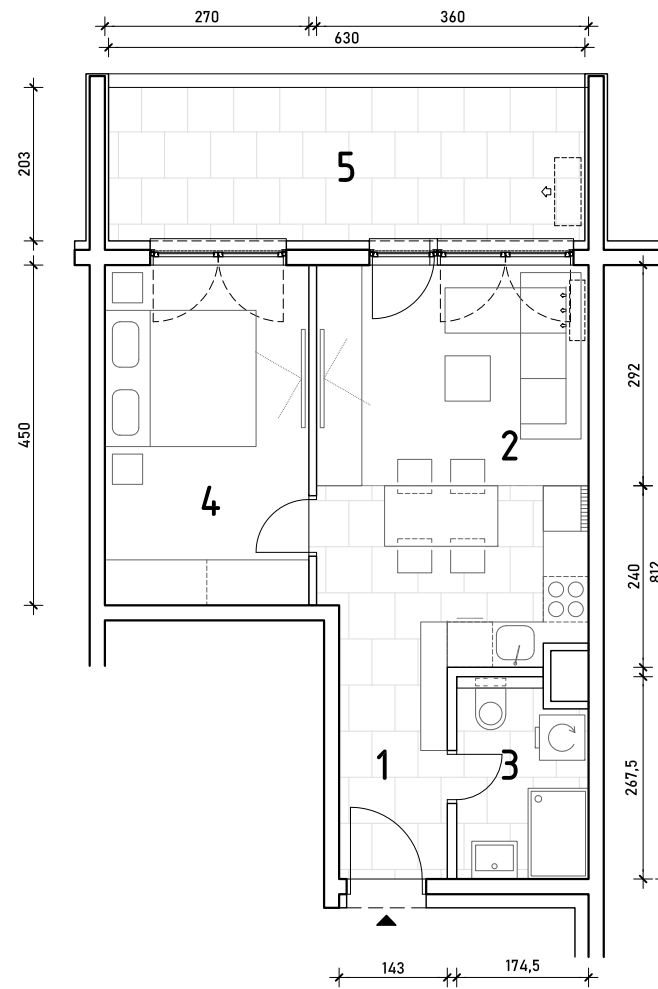

STAMBENA ZGRADA B 2

LOKACIJA: ULICA MARIJANA ČAVIĆA / BORONGAJSKA CESTA, ZAGREB

k.č.br. 2692/7 k.o. Peščenica

STAN B2-A-35

5. KAT - dvosoban

1. hodnik	4,00 m ²
2. kuh.+blag.+dn.boravak	18,71 m ²
3. kupaonica	4,41 m ²
4. spavaća soba	12,15 m ²
5. loggia 12,79x0,75	9,59 m ²

48,86 m²

POLOŽAJ STANA U ZGRADI
5. KAT

POLOŽAJ STANA NA PROČELJU
istočno pročelje