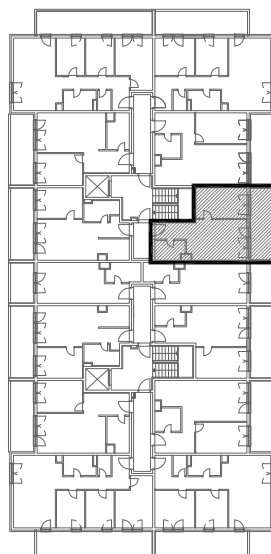

STAMBENA ZGRADA B 2

LOKACIJA: ULICA MARIJANA ČAVIĆA / BORONGAJSKA CESTA, ZAGREB

k.č.br. 2692/7 k.o. Peščenica

STAN B2-A-35

5. KAT - dvosoban

1. hodnik	4,00 m ²
2. kuh.+blag.+dn.boravak	18,71 m ²
3. kupaonica	4,41 m ²
4. spavaća soba	12,15 m ²
5. loggia 12,79x0,75	9,59 m ²

48,86 m²

POLOŽAJ STANA U ZGRADI
5. KAT

POLOŽAJ STANA NA PROČELJU
istočno pročelje