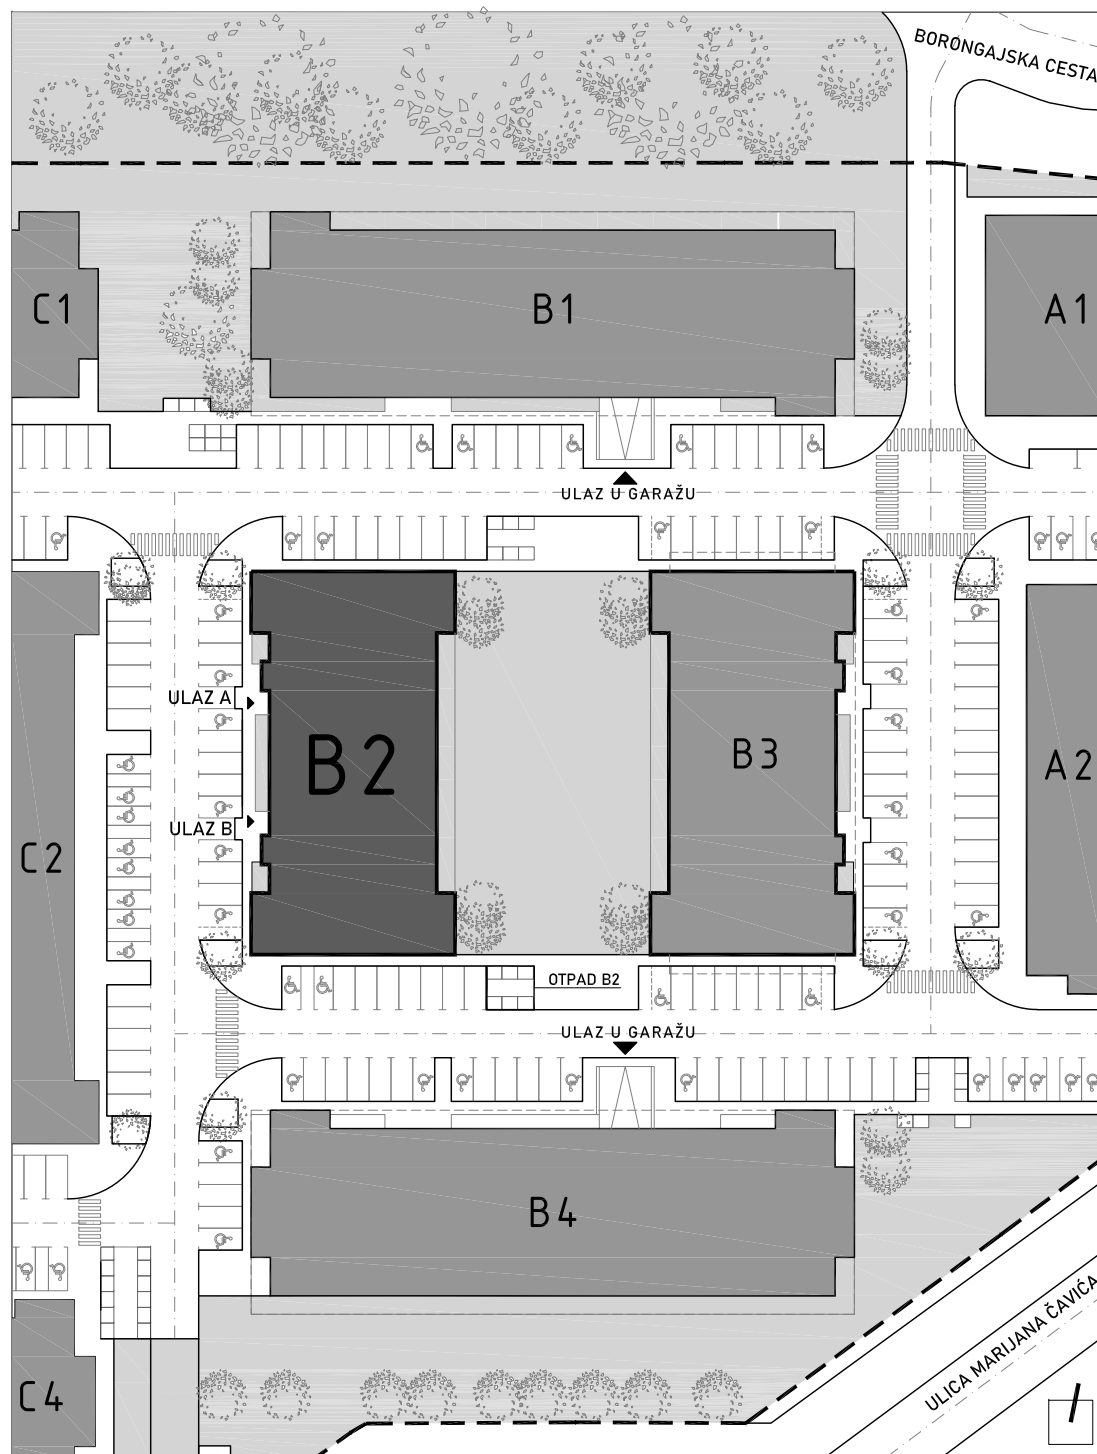

STAMBENA ZGRADA B 2

LOKACIJA: ULICA MARIJANA ČAVIĆA / BORONGAJSKA CESTA, ZAGREB

k.č.br. 2692/7 k.o. Peščenica

STAN B2-A-35

5. KAT - dvosoban

1. hodnik	4,00 m ²
2. kuh.+blag.+dn.boravak	18,71 m ²
3. kupaonica	4,41 m ²
4. spavaća soba	12,15 m ²
5. loggia 12,79x0,75	9,59 m ²

48,86 m²

POLOŽAJ STANA U ZGRADI
5. KAT

POLOŽAJ STANA NA PROČELJU
istočno pročelje