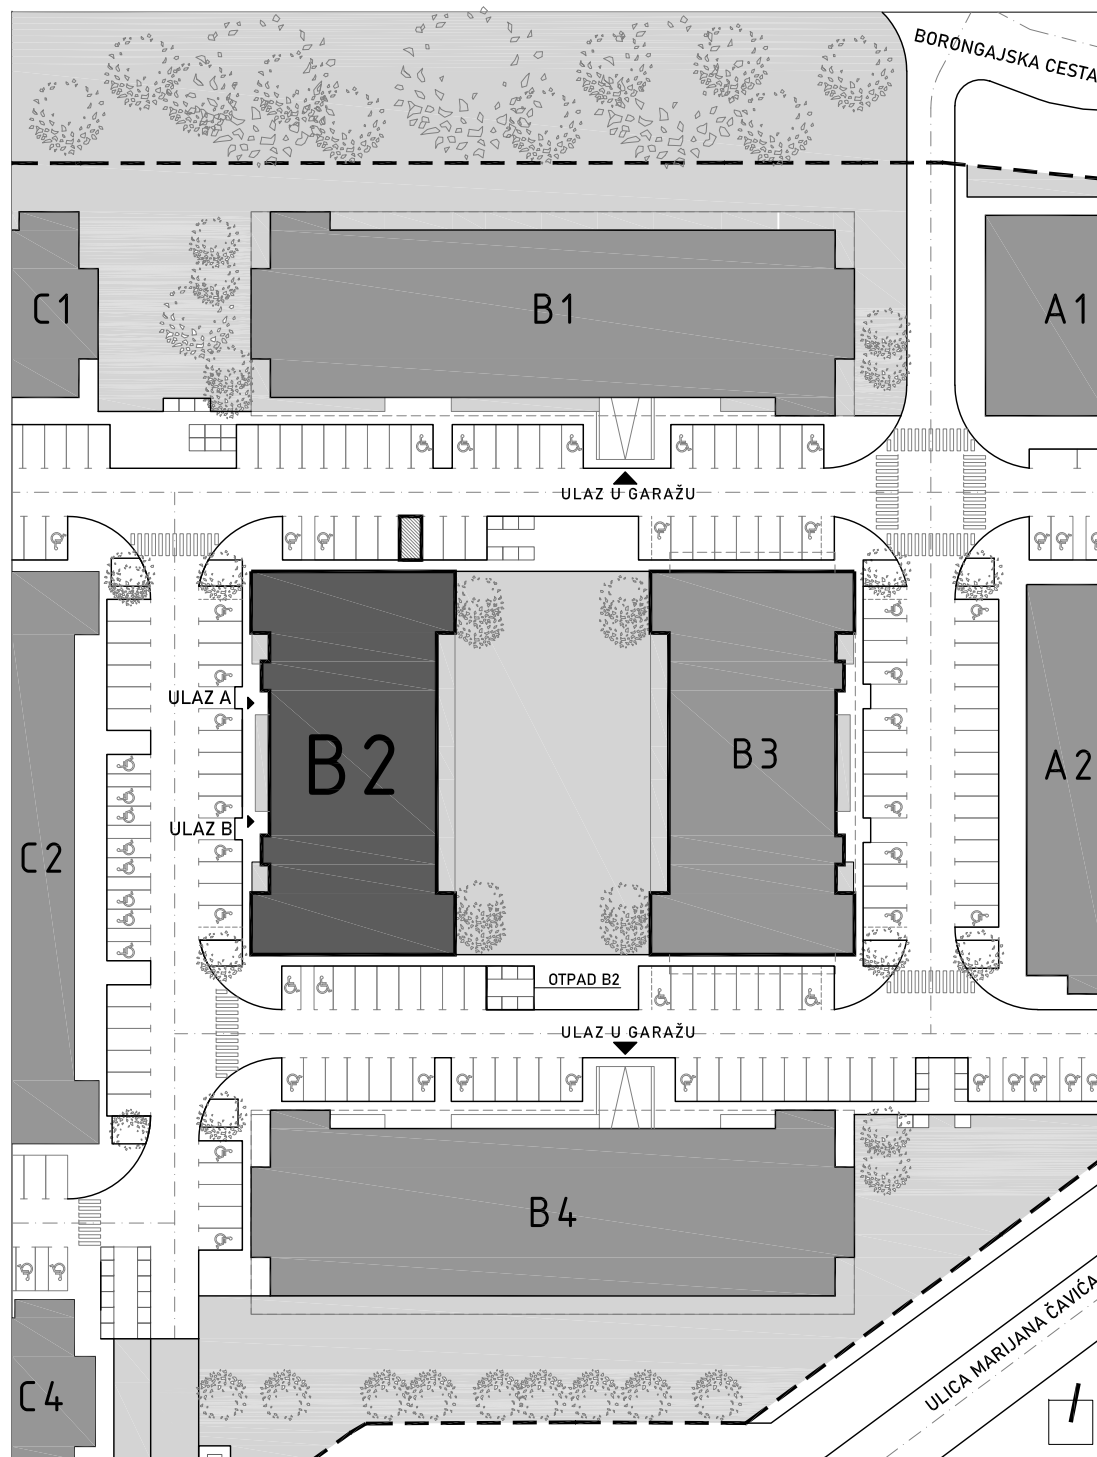

STAMBENA ZGRADA B 2

LOKACIJA: ULICA MARIJANA ČAVIĆA / BORONGAJSKA CESTA, ZAGREB

k.č.br. 2692/7 k.o. Peščenica

STAN B2-A-33

5. KAT - trosoban

1. hodnik	9,33 m ²
2. kuhinja	7,79 m ²
3. blag.+dn.boravak	17,34 m ²
4. wc	2,07 m ²
5. kupaonica	4,79 m ²
6. spavaća soba 1	11,55 m ²
7. spavaća soba 2	9,13 m ²
8. natkr. balkon 16,48x0,50	8,24 m ²

70,42 m²

PM B79

12,50 m²

POLOŽAJ STANA U ZGRADI
5. KAT

POLOŽAJ STANA NA PROČELJU

istočno pročelje

sjeverno pročelje

VANJSKO PARKIRALIŠNO MJESTO
B79