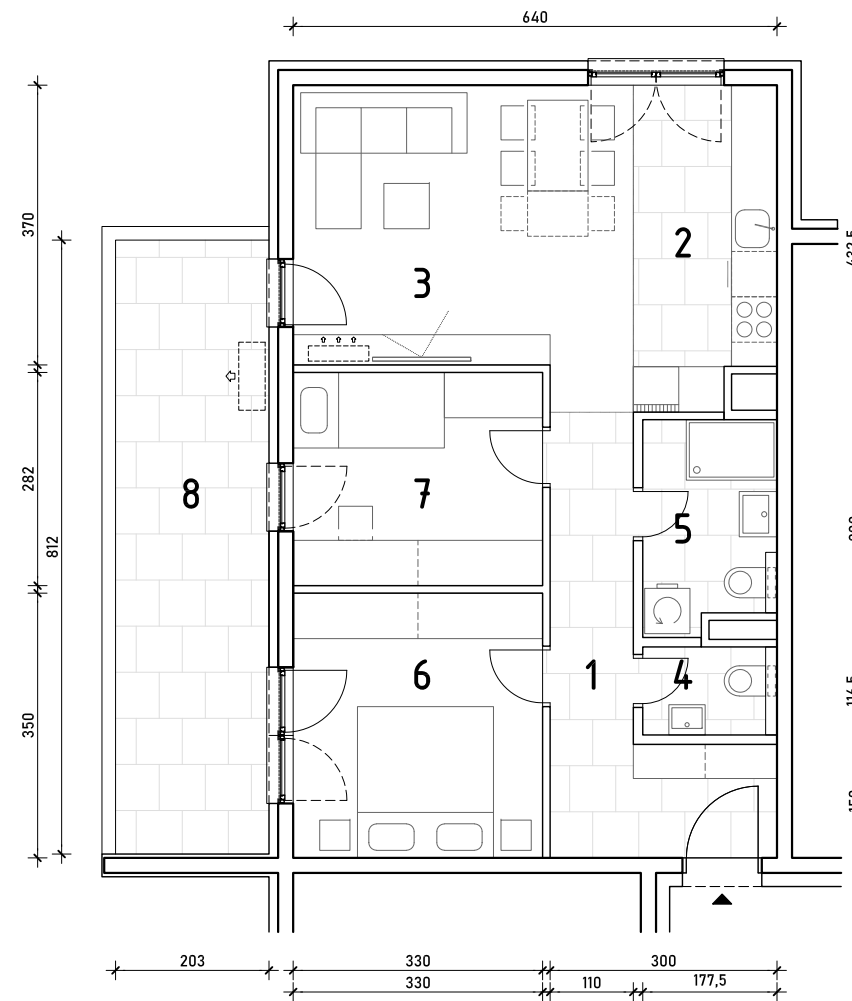

STAMBENA ZGRADA B 2

LOKACIJA: ULICA MARIJANA ČAVIĆA / BORONGAJSKA CESTA, ZAGREB

k.č.br. 2692/7 k.o. Peščenica

STAN B2-A-33

5. KAT - trosoban

1. hodnik	9,33 m ²
2. kuhinja	7,79 m ²
3. blag.+dn.boravak	17,34 m ²
4. wc	2,07 m ²
5. kupaonica	4,79 m ²
6. spavaća soba 1	11,55 m ²
7. spavaća soba 2	9,13 m ²
8. natkr. balkon 16,48x0,50	8,24 m ²

70,42 m²

PM B79

12,50 m²

POLOŽAJ STANA U ZGRADI
5. KAT

POLOŽAJ STANA NA PROČELJU

istočno pročelje

sjeverno pročelje

VANJSKO PARKIRALIŠNO MJESTO
B79