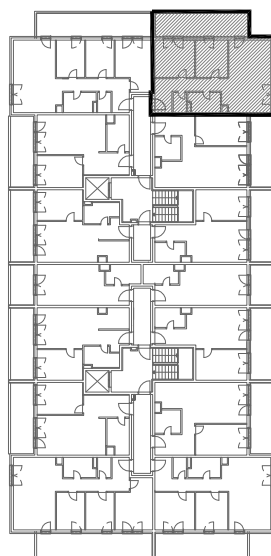

STAMBENA ZGRADA B 2

LOKACIJA: ULICA MARIJANA ČAVIĆA / BORONGAJSKA CESTA, ZAGREB

k.č.br. 2692/7 k.o. Peščenica

STAN B2-A-33

5. KAT - trosoban

1. hodnik	9,33 m ²
2. kuhinja	7,79 m ²
3. blag.+dn.boravak	17,34 m ²
4. wc	2,07 m ²
5. kupaonica	4,79 m ²
6. spavaća soba 1	11,55 m ²
7. spavaća soba 2	9,13 m ²
8. natkr. balkon 16,48x0,50	8,24 m ²

70,42 m²

PM B79

12,50 m²

POLOŽAJ STANA U ZGRADI
5. KAT

POLOŽAJ STANA NA PROČELJU

istočno pročelje

sjeverno pročelje

VANJSKO PARKIRALIŠNO MJESTO
B79