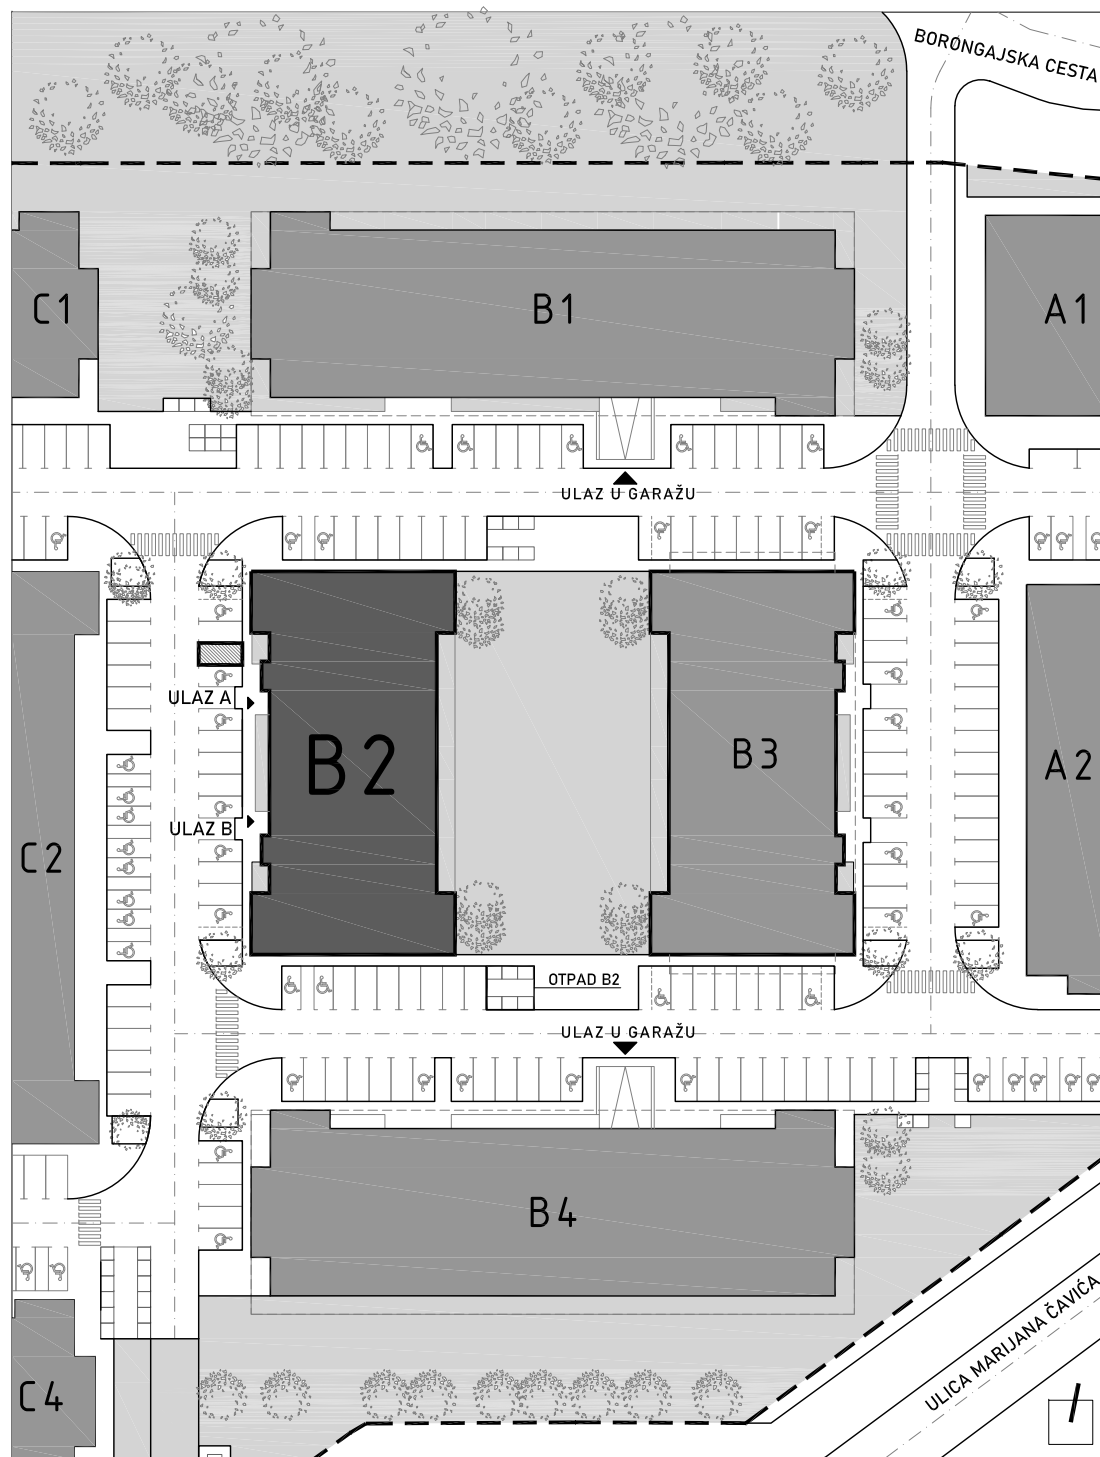

# STAMBENA ZGRADA B 2

LOKACIJA: ULICA MARIJANA ČAVIĆA / BORONGAJSKA CESTA, ZAGREB

k.č.br. 2692/7 k.o. Peščenica

# STAN B2-A-32

## 5. KAT - četverosoban

1. hodnik	9,33 m <sup>2</sup>
2. kuhinja	7,79 m <sup>2</sup>
3. blag.+dn.boravak	17,34 m <sup>2</sup>
4. wc	2,07 m <sup>2</sup>
5. kupaonica	4,79 m <sup>2</sup>
6. spavaća soba 1	13,44 m <sup>2</sup>
7. spavaća soba 2	8,25 m <sup>2</sup>
8. spavaća soba 3	8,18 m <sup>2</sup>
9. natkr. balkon 20,67x0,50	10,34 m <sup>2</sup>

**81,53 m<sup>2</sup>**

PM B71

**12,50 m<sup>2</sup>**

POLOŽAJ STANA U ZGRADI  
5. KAT

POLOŽAJ STANA NA PROČELJU

zapadno pročelje

sjeverno pročelje

VANJSKO PARKIRALIŠNO MJESTO  
B71