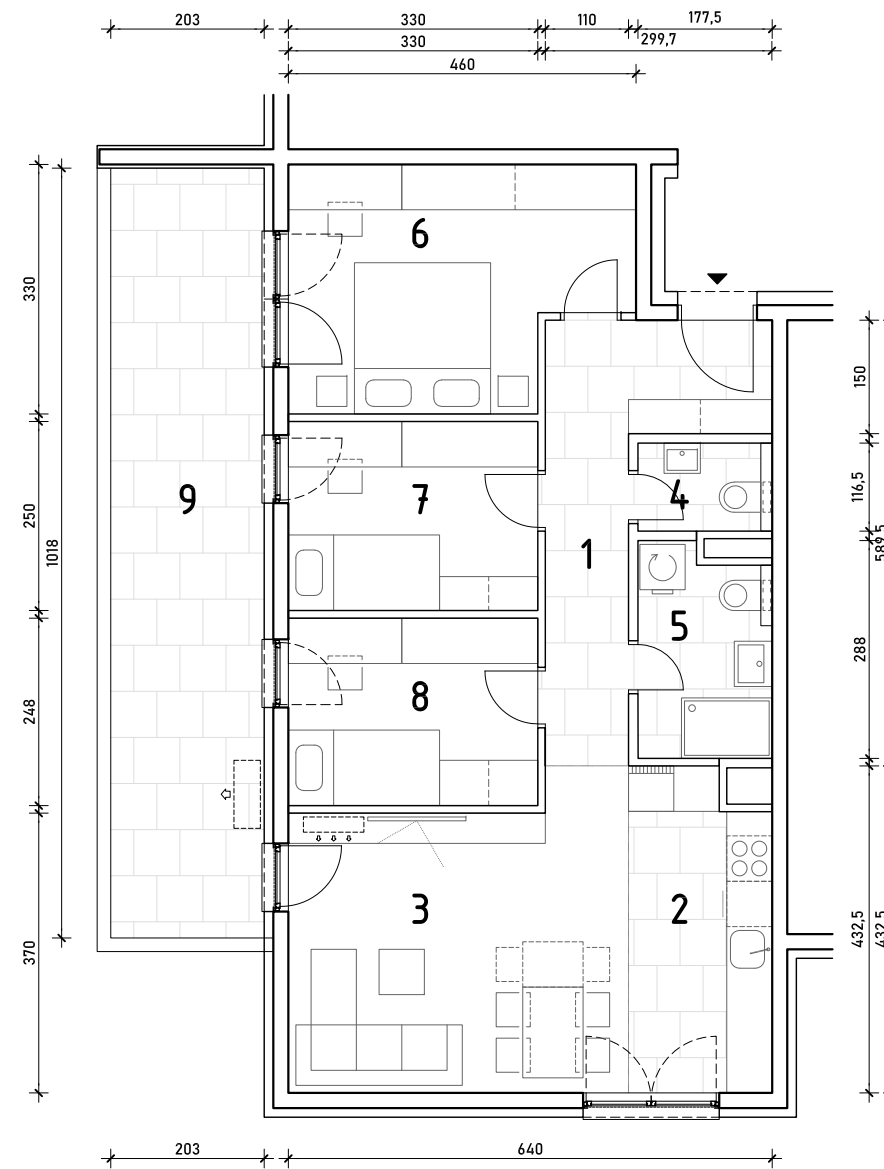

# STAMBENA ZGRADA B 2

LOKACIJA: ULICA MARIJANA ČAVIĆA / BORONGAJSKA CESTA, ZAGREB

k.č.br. 2692/7 k.o. Peščenica

# STAN B2-A-32

## 5. KAT - četverosoban

1. hodnik	9,33 m <sup>2</sup>
2. kuhinja	7,79 m <sup>2</sup>
3. blag.+dn.boravak	17,34 m <sup>2</sup>
4. wc	2,07 m <sup>2</sup>
5. kupaonica	4,79 m <sup>2</sup>
6. spavaća soba 1	13,44 m <sup>2</sup>
7. spavaća soba 2	8,25 m <sup>2</sup>
8. spavaća soba 3	8,18 m <sup>2</sup>
9. natkr. balkon 20,67x0,50	10,34 m <sup>2</sup>

**81,53 m<sup>2</sup>**

PM B71

**12,50 m<sup>2</sup>**

POLOŽAJ STANA U ZGRADI  
5. KAT

POLOŽAJ STANA NA PROČELJU

zapadno pročelje

sjeverno pročelje

VANJSKO PARKIRALIŠNO MJESTO  
B71