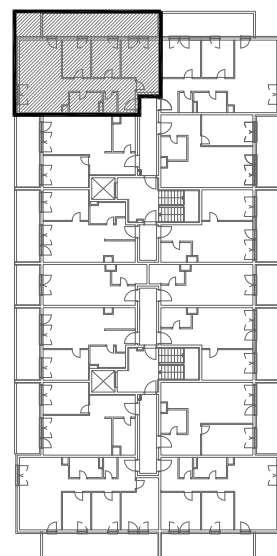

5. KAT - četverosoban

1. hodnik	9,33 m²
2. kuhinja	7,79 m²
3. blag.+dn.boravak	17,34 m²
4. wc	2,07 m²
5. kupaonica	4,79 m²
6. spavaća soba 1	13,44 m²
7. spavaća soba 2	8,25 m²
8. spavaća soba 3	8,18 m²
9. natkr. balkon 20,67x0,50	10,34 m²

81,53 m²

PM B71

12,50 m²

POLOŽAJ STANA U ZGRADI
5. KAT