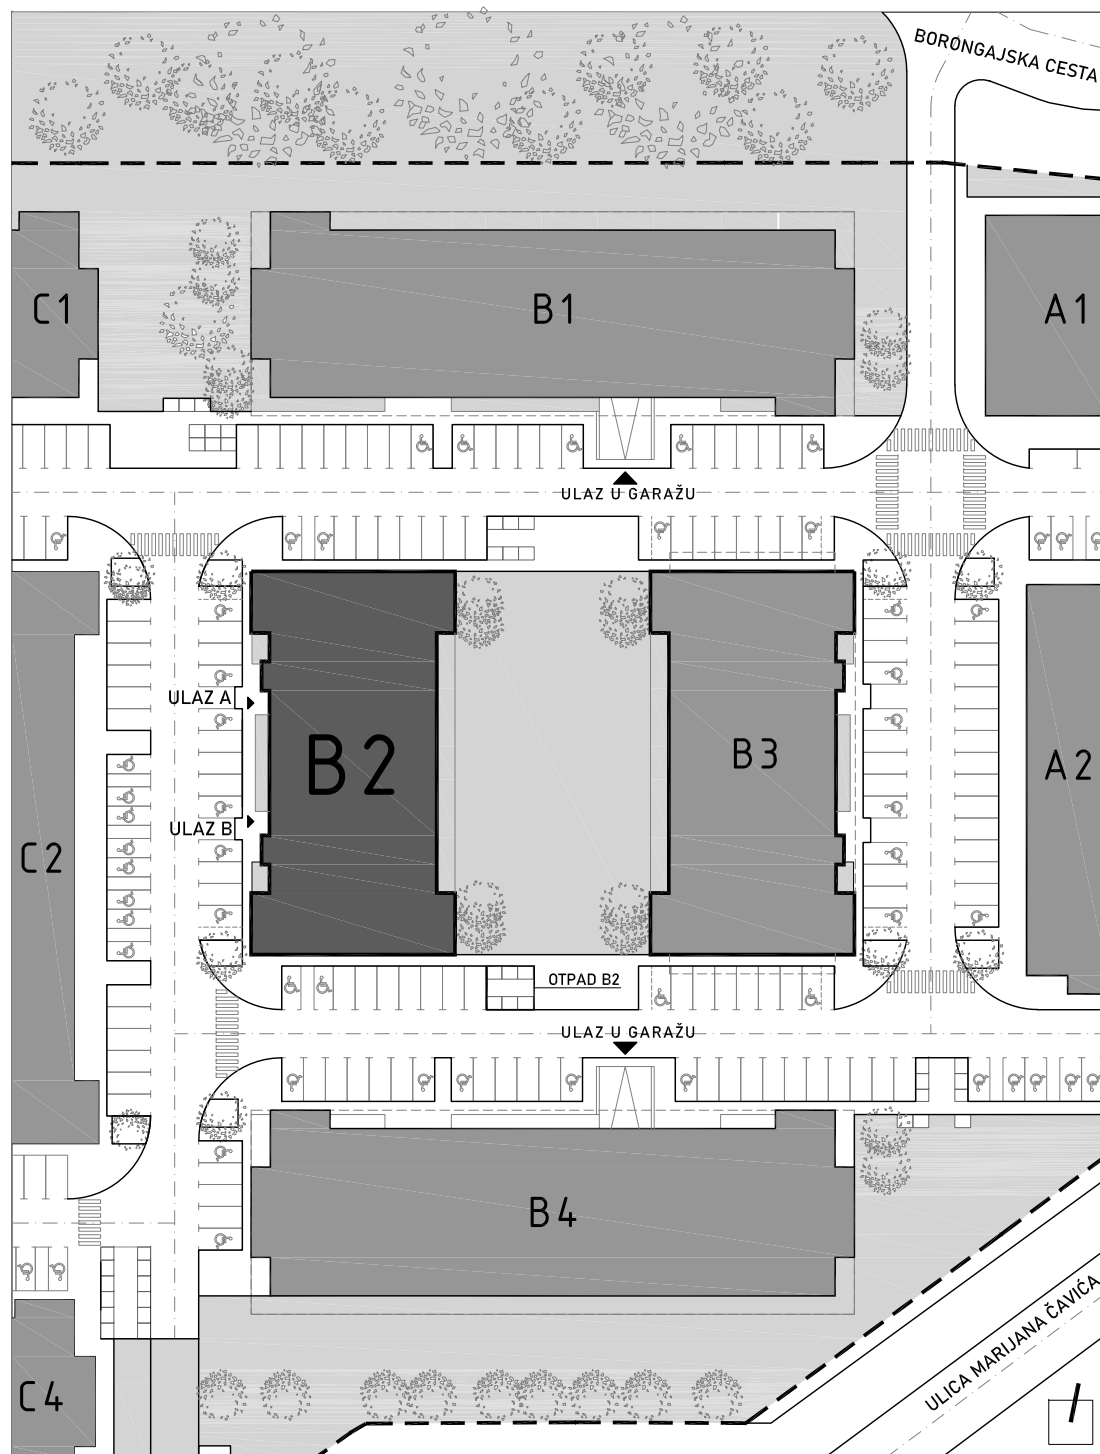

# STAMBENA ZGRADA B 2

LOKACIJA: ULICA MARIJANA ČAVIĆA / BORONGAJSKA CESTA, ZAGREB

k.č.br. 2692/7 k.o. Peščenica

# STAN B2-A-31

5. KAT - dvosoban

1. hodnik	7,72 m <sup>2</sup>
2. kuhinja	6,39 m <sup>2</sup>
3. blag.+dn.boravak	14,35 m <sup>2</sup>
4. kupaonica	5,77 m <sup>2</sup>
5. spavaća soba	11,20 m <sup>2</sup>
6. loggia 12,65x0,75	9,49 m <sup>2</sup>

**54,92 m<sup>2</sup>**

POLOŽAJ STANA U ZGRADI  
5. KAT

POLOŽAJ STANA NA PROČELJU  
zapadno pročelje