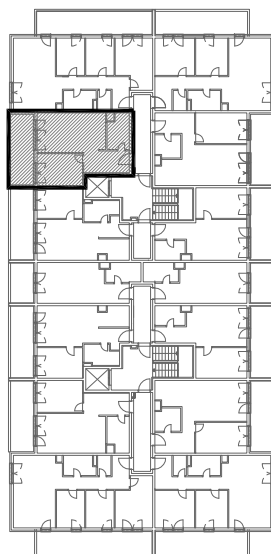

# STAMBENA ZGRADA B 2

LOKACIJA: ULICA MARIJANA ČAVIĆA / BORONGAJSKA CESTA, ZAGREB

k.č.br. 2692/7 k.o. Peščenica

# STAN B2-A-31

5. KAT - dvosoban

1. hodnik	7,72 m <sup>2</sup>
2. kuhinja	6,39 m <sup>2</sup>
3. blag.+dn.boravak	14,35 m <sup>2</sup>
4. kupaonica	5,77 m <sup>2</sup>
5. spavaća soba	11,20 m <sup>2</sup>
6. loggia 12,65x0,75	9,49 m <sup>2</sup>

**54,92 m<sup>2</sup>**

POLOŽAJ STANA U ZGRADI  
5. KAT

POLOŽAJ STANA NA PROČELJU  
zapadno pročelje