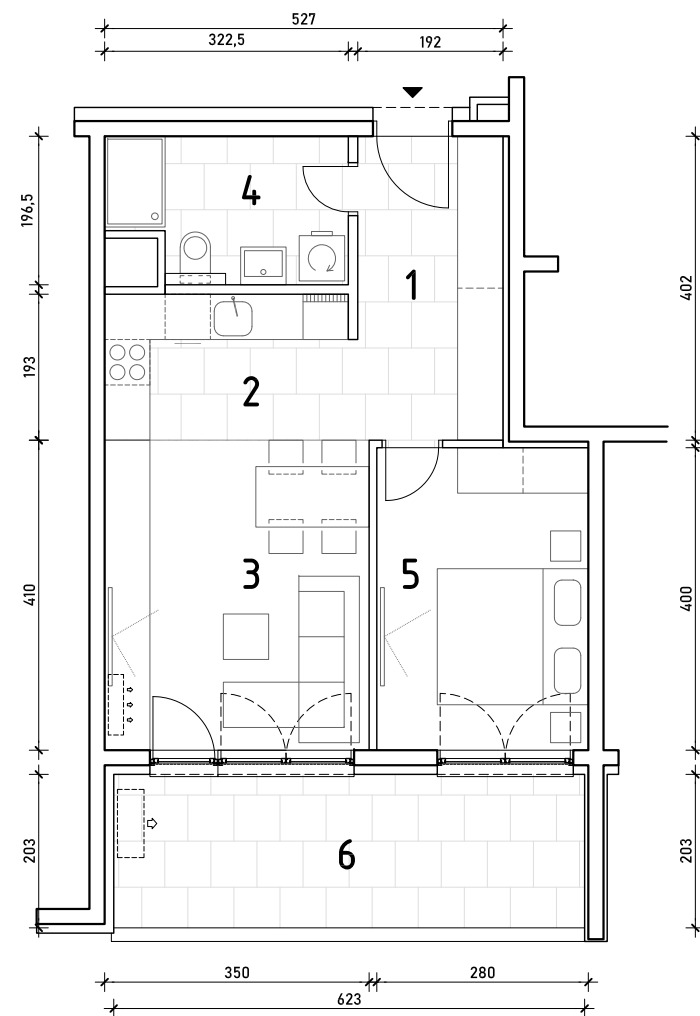

# STAMBENA ZGRADA B 2

LOKACIJA: ULICA MARIJANA ČAVIĆA / BORONGAJSKA CESTA, ZAGREB

k.č.br. 2692/7 k.o. Peščenica

# STAN B2-A-31

5. KAT - dvosoban

1. hodnik	7,72 m <sup>2</sup>
2. kuhinja	6,39 m <sup>2</sup>
3. blag.+dn.boravak	14,35 m <sup>2</sup>
4. kupaonica	5,77 m <sup>2</sup>
5. spavaća soba	11,20 m <sup>2</sup>
6. loggia 12,65x0,75	9,49 m <sup>2</sup>

**54,92 m<sup>2</sup>**

POLOŽAJ STANA U ZGRADI  
5. KAT

POLOŽAJ STANA NA PROČELJU  
zapadno pročelje