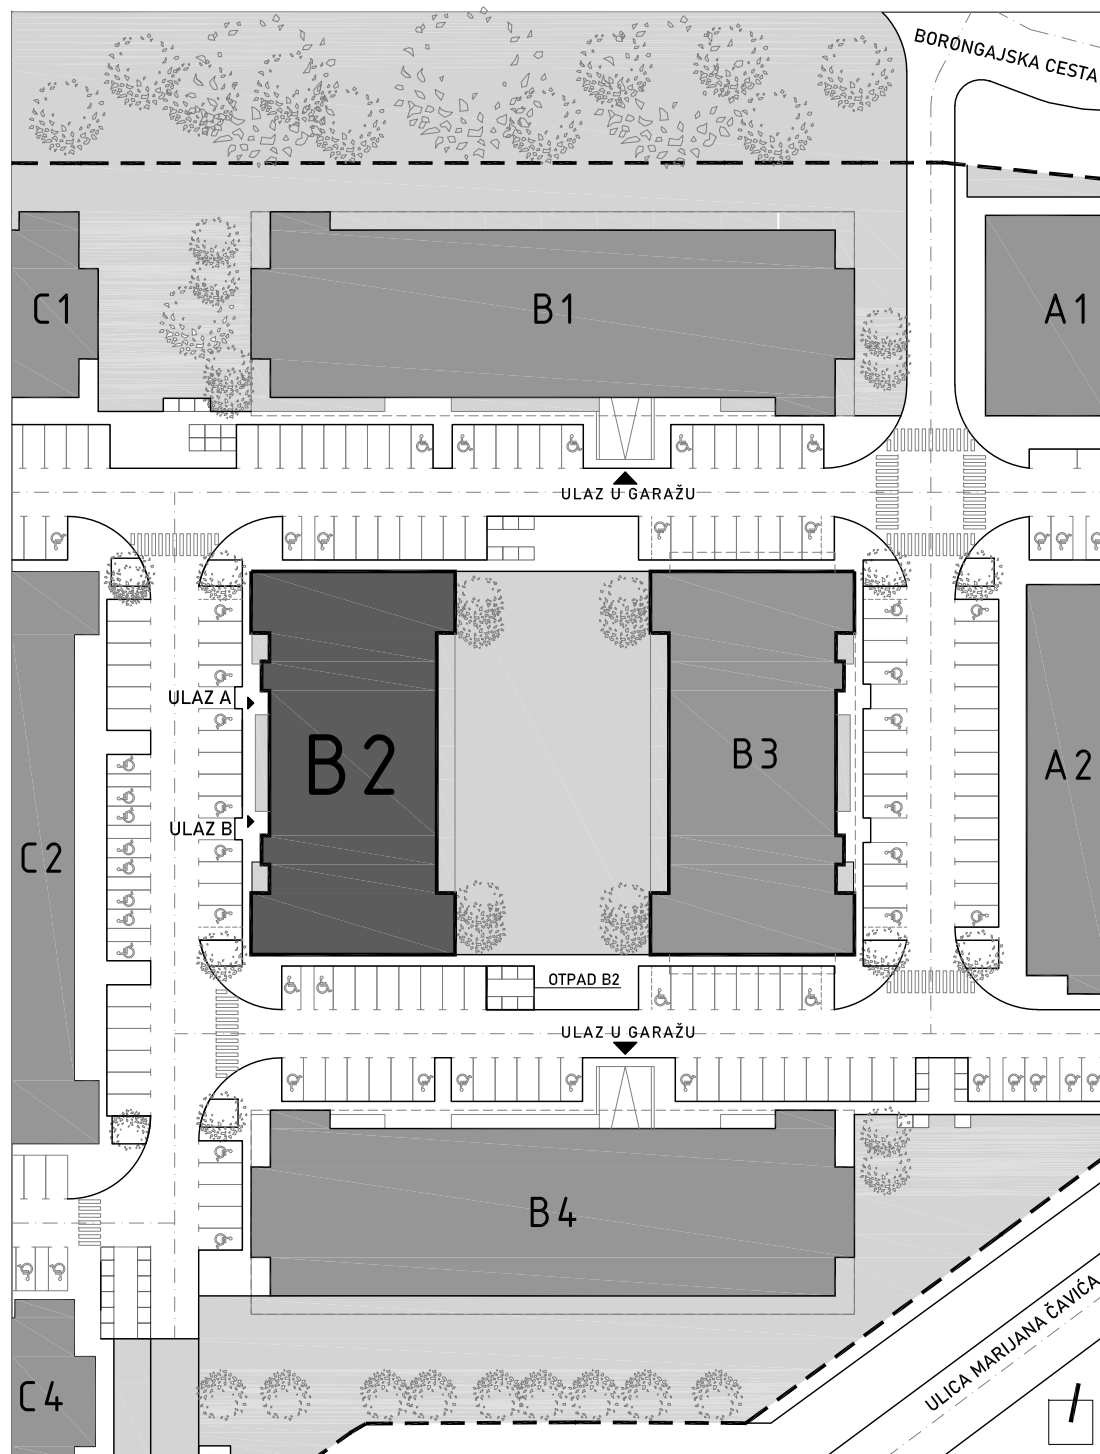

STAMBENA ZGRADA B 2

LOKACIJA: ULICA MARIJANA ČAVIĆA / BORONGAJSKA CESTA, ZAGREB

k.č.br. 2692/7 k.o. Peščenica

STAN B2-A-30

4. KAT - dvosoban

1. hodnik	4,00 m ²
2. kuhinja	7,30 m ²
3. blag.+dn.boravak	16,42 m ²
4. kupaonica	5,10 m ²
5. spavaća soba	10,80 m ²
6. loggia 12,79x0,75	9,59 m ²

53,21 m²

POLOŽAJ STANA U ZGRADI
4. KAT

POLOŽAJ STANA NA PROČELJU
zapadno pročelje