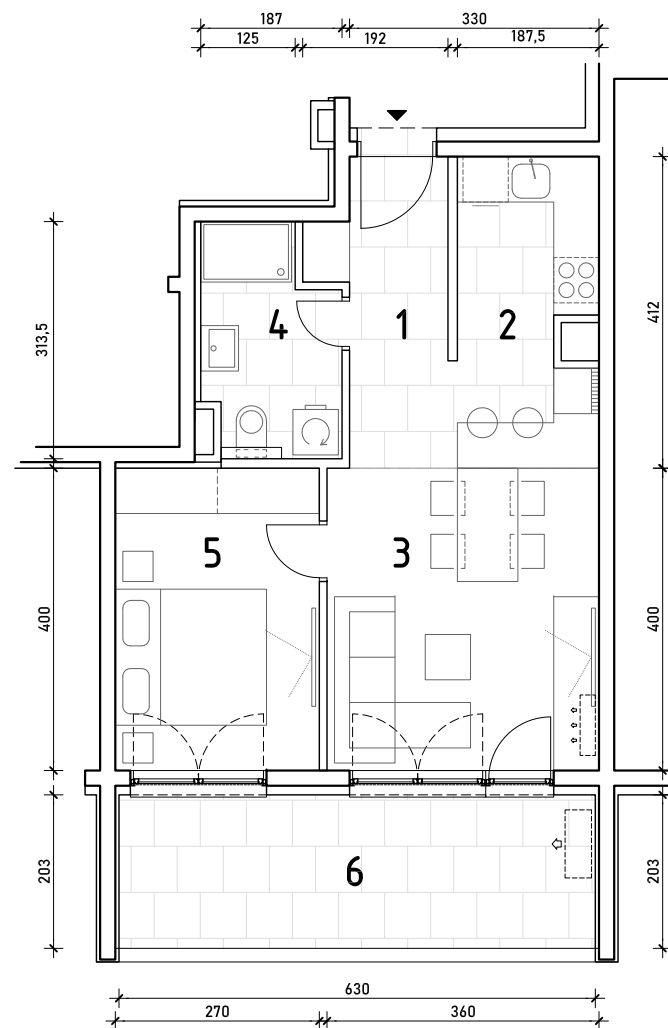

STAMBENA ZGRADA B 2

LOKACIJA: ULICA MARIJANA ČAVIĆA / BORONGAJSKA CESTA, ZAGREB

k.č.br. 2692/7 k.o. Peščenica

STAN B2-A-30

4. KAT - dvosoban

1. hodnik	4,00 m ²
2. kuhinja	7,30 m ²
3. blag.+dn.boravak	16,42 m ²
4. kupaonica	5,10 m ²
5. spavaća soba	10,80 m ²
6. loggia 12,79x0,75	9,59 m ²

53,21 m²

POLOŽAJ STANA U ZGRADI
4. KAT

POLOŽAJ STANA NA PROČELJU
zapadno pročelje