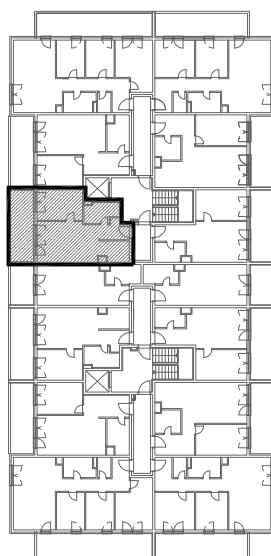

STAMBENA ZGRADA B 2

LOKACIJA: ULICA MARIJANA ČAVIĆA / BORONGAJSKA CESTA, ZAGREB

k.č.br. 2692/7 k.o. Peščenica

STAN B2-A-30

4. KAT - dvosoban

1. hodnik	4,00 m ²
2. kuhinja	7,30 m ²
3. blag.+dn.boravak	16,42 m ²
4. kupaonica	5,10 m ²
5. spavaća soba	10,80 m ²
6. loggia 12,79x0,75	9,59 m ²

53,21 m²

POLOŽAJ STANA U ZGRADI
4. KAT

POLOŽAJ STANA NA PROČELJU
zapadno pročelje