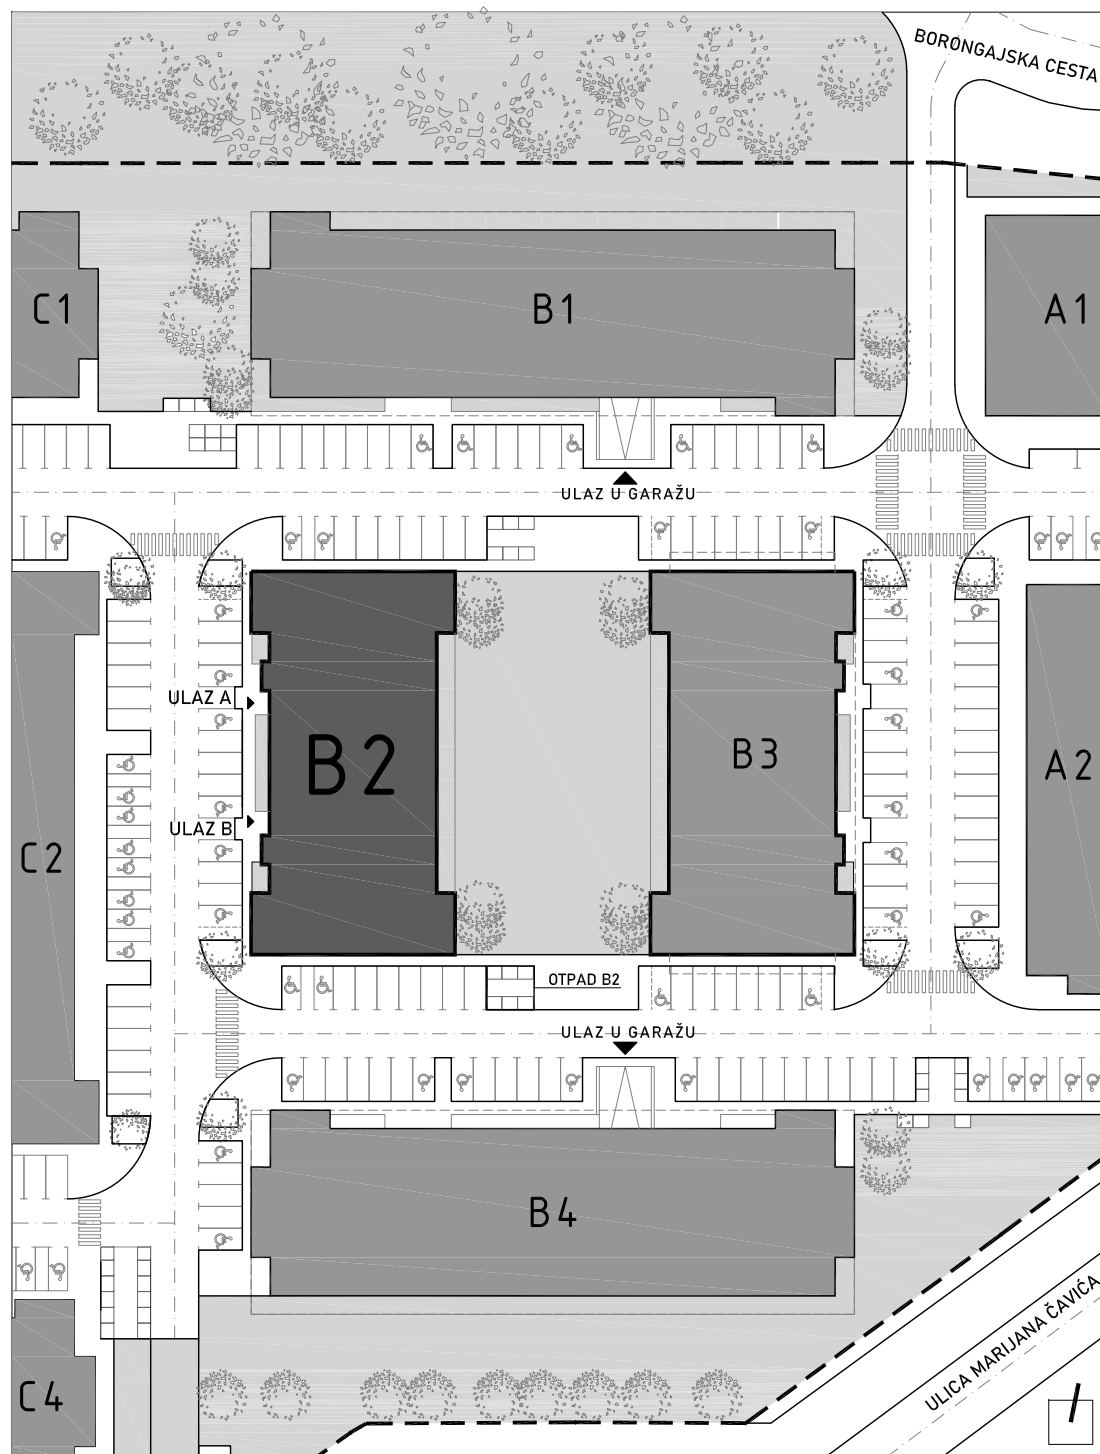

STAMBENA ZGRADA B 2

LOKACIJA: ULICA MARIJANA ČAVIĆA / BORONGAJSKA CESTA, ZAGREB

k.č.br. 2692/7 k.o. Peščenica

STAN B2-A-03

PRIZEMLJE - dvosoban

1. hodnik	9,22 m ²
2. kuhinja	6,64 m ²
3. blag.+dn.boravak	21,85 m ²
4. wc	2,07 m ²
5. kupaonica	4,79 m ²
6. spavaća soba	11,55 m ²
7. loggia 4,78x0,75	3,59 m ²

64,49 m²

POLOŽAJ STANA U ZGRADI PRIZEMLJE

POLOŽAJ STANA NA PROČELJU

istočno pročelje

sjeverno pročelje