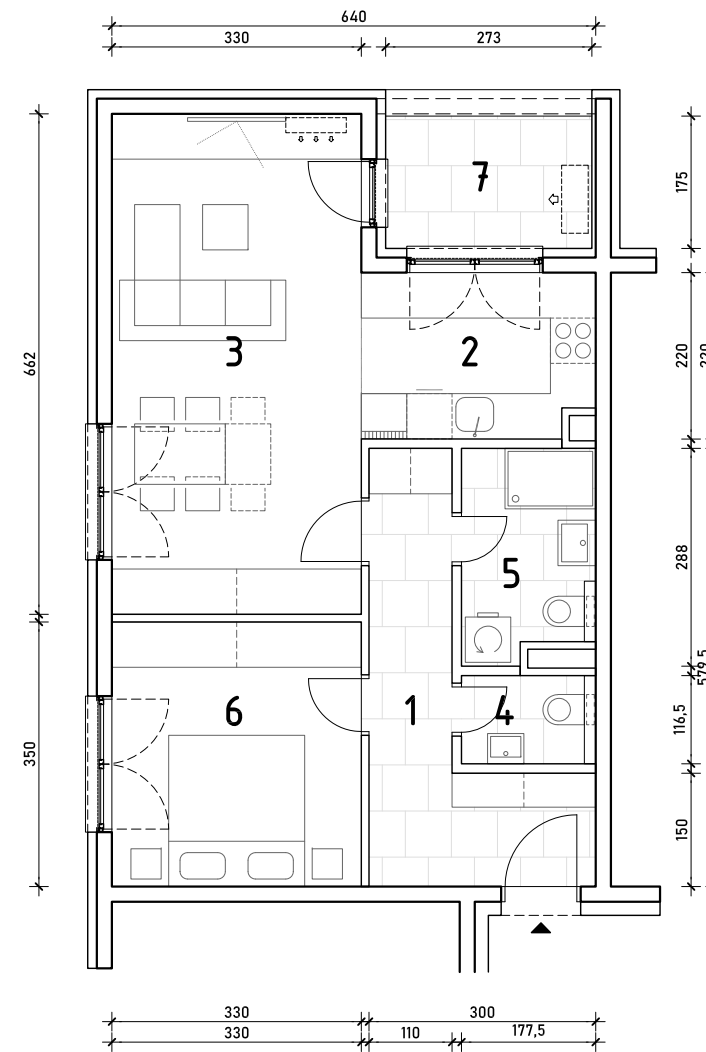

STAMBENA ZGRADA B 2

LOKACIJA: ULICA MARIJANA ČAVIĆA / BORONGAJSKA CESTA, ZAGREB

k.č.br. 2692/7 k.o. Peščenica

STAN B2-A-03

PRIZEMLJE - dvosoban

1. hodnik	9,22 m ²
2. kuhinja	6,64 m ²
3. blag.+dn.boravak	21,85 m ²
4. wc	2,07 m ²
5. kupaonica	4,79 m ²
6. spavaća soba	11,55 m ²
7. loggia 4,78x0,75	3,59 m ²

64,49 m²

POLOŽAJ STANA U ZGRADI PRIZEMLJE

POLOŽAJ STANA NA PROČELJU

istočno pročelje

sjeverno pročelje