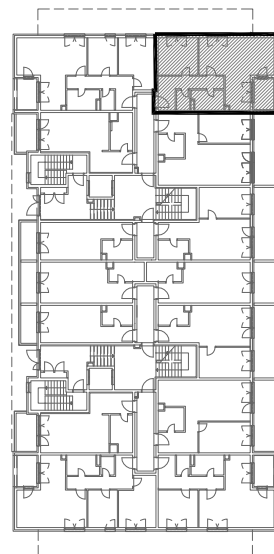

STAMBENA ZGRADA B 2

LOKACIJA: ULICA MARIJANA ČAVIĆA / BORONGAJSKA CESTA, ZAGREB

k.č.br. 2692/7 k.o. Peščenica

STAN B2-A-03

PRIZEMLJE - dvosoban

1. hodnik	9,22 m ²
2. kuhinja	6,64 m ²
3. blag.+dn.boravak	21,85 m ²
4. wc	2,07 m ²
5. kupaonica	4,79 m ²
6. spavaća soba	11,55 m ²
7. loggia 4,78x0,75	3,59 m ²

64,49 m²

POLOŽAJ STANA U ZGRADI PRIZEMLJE

POLOŽAJ STANA NA PROČELJU

istočno pročelje

sjeverno pročelje