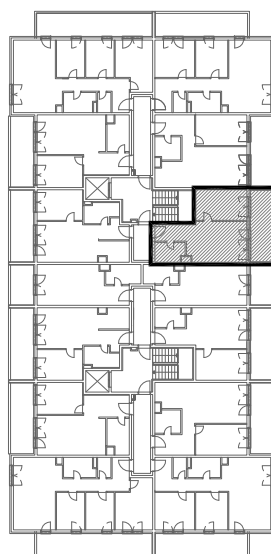

STAMBENA ZGRADA B 2

LOKACIJA: ULICA MARIJANA ČAVIĆA / BORONGAJSKA CESTA, ZAGREB

k.č.br. 2692/7 k.o. Peščenica

STAN B2-A-29

4. KAT - dvosoban

1. hodnik	4,00 m ²
2. kuh.+blag.+dn.boravak	18,71 m ²
3. kupaonica	4,41 m ²
4. spavaća soba	12,15 m ²
5. loggia 12,79x0,75	9,59 m ²

48,86 m²

POLOŽAJ STANA U ZGRADI
4. KAT

POLOŽAJ STANA NA PROČELJU
istočno pročelje