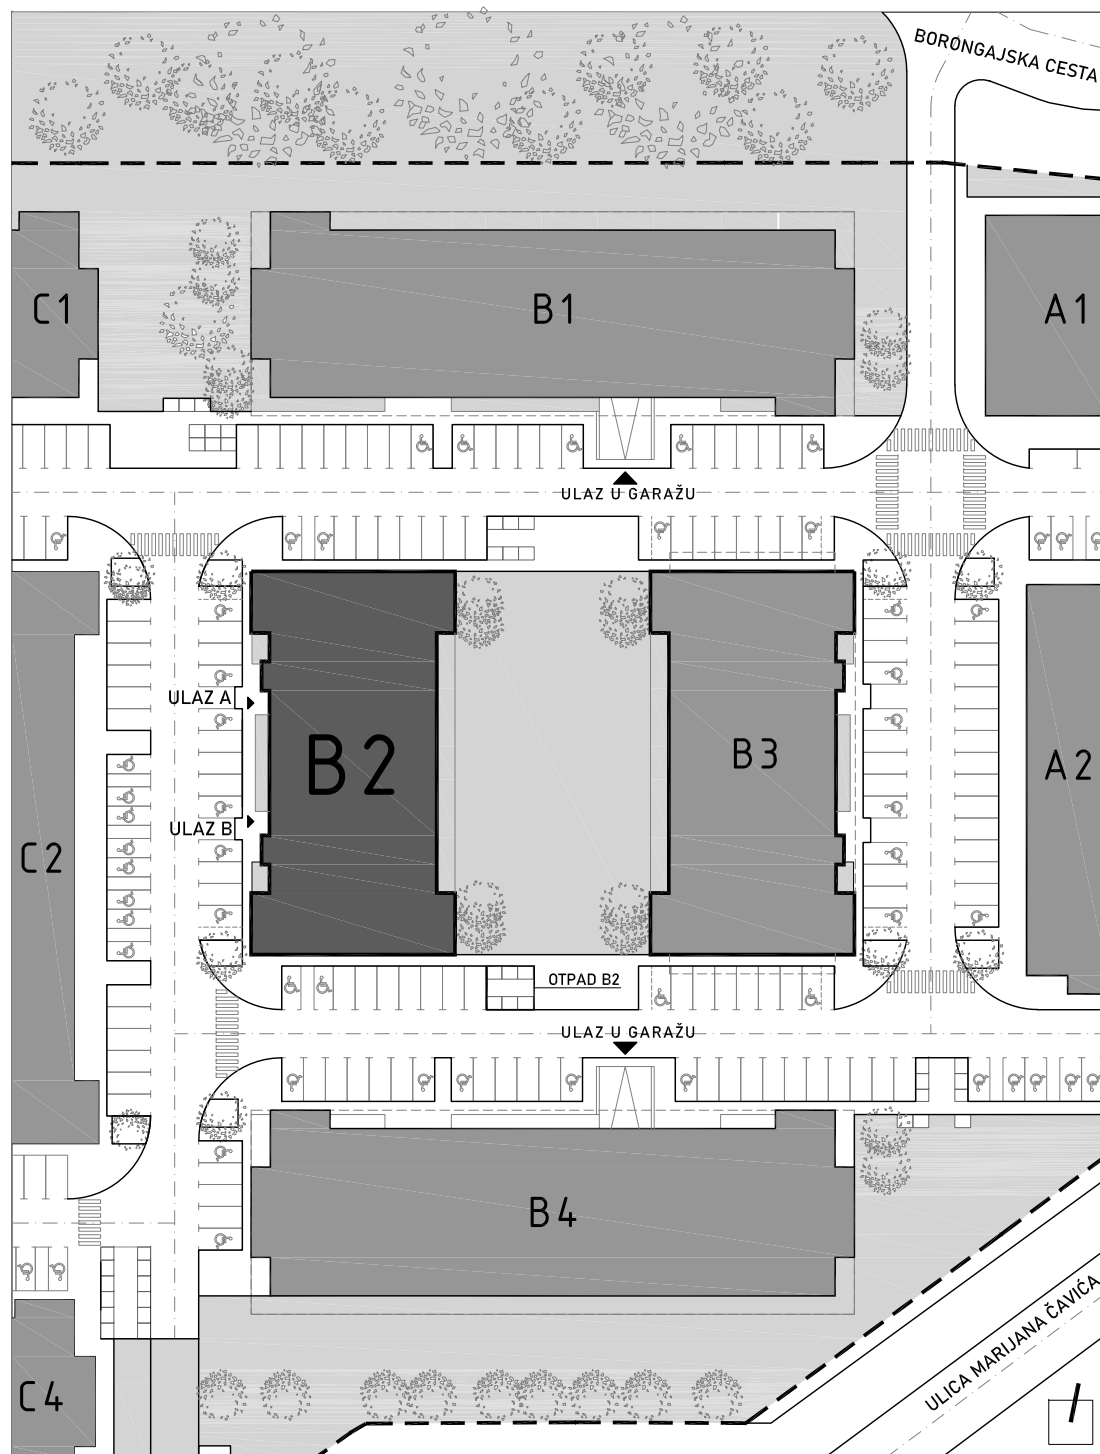

STAMBENA ZGRADA B 2

LOKACIJA: ULICA MARIJANA ČAVIĆA / BORONGAJSKA CESTA, ZAGREB

k.č.br. 2692/7 k.o. Peščenica

STAN B2-A-29

4. KAT - dvosoban

1. hodnik	4,00 m ²
2. kuh.+blag.+dn.boravak	18,71 m ²
3. kupaonica	4,41 m ²
4. spavaća soba	12,15 m ²
5. loggia 12,79x0,75	9,59 m ²

48,86 m²

POLOŽAJ STANA U ZGRADI
4. KAT

POLOŽAJ STANA NA PROČELJU
istočno pročelje