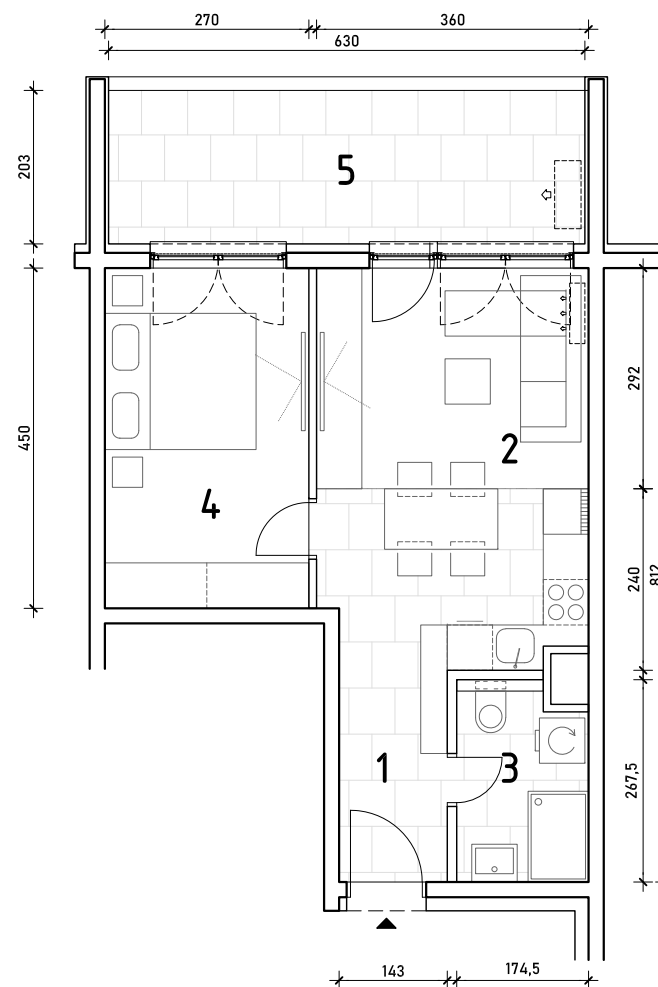

STAMBENA ZGRADA B 2

LOKACIJA: ULICA MARIJANA ČAVIĆA / BORONGAJSKA CESTA, ZAGREB

k.č.br. 2692/7 k.o. Peščenica

STAN B2-A-29

4. KAT - dvosoban

1. hodnik	4,00 m ²
2. kuh.+blag.+dn.boravak	18,71 m ²
3. kupaonica	4,41 m ²
4. spavaća soba	12,15 m ²
5. loggia 12,79x0,75	9,59 m ²

48,86 m²

POLOŽAJ STANA U ZGRADI
4. KAT

POLOŽAJ STANA NA PROČELJU
istočno pročelje