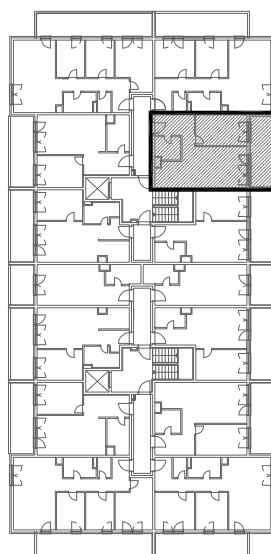

STAMBENA ZGRADA B 2

LOKACIJA: ULICA MARIJANA ČAVIĆA / BORONGAJSKA CESTA, ZAGREB

k.č.br. 2692/7 k.o. Peščenica

STAN B2-A-28

4. KAT - dvosoban

1. hodnik	7,40 m ²
2. kuhinja	5,26 m ²
3. blag.+dn.boravak	20,59 m ²
4. kupaonica	4,48 m ²
5. spavaća soba	12,20 m ²
6. loggia 12,65x0,75	9,49 m ²

59,42 m²

POLOŽAJ STANA U ZGRADI
4. KAT

POLOŽAJ STANA NA PROČELJU
istočno pročelje