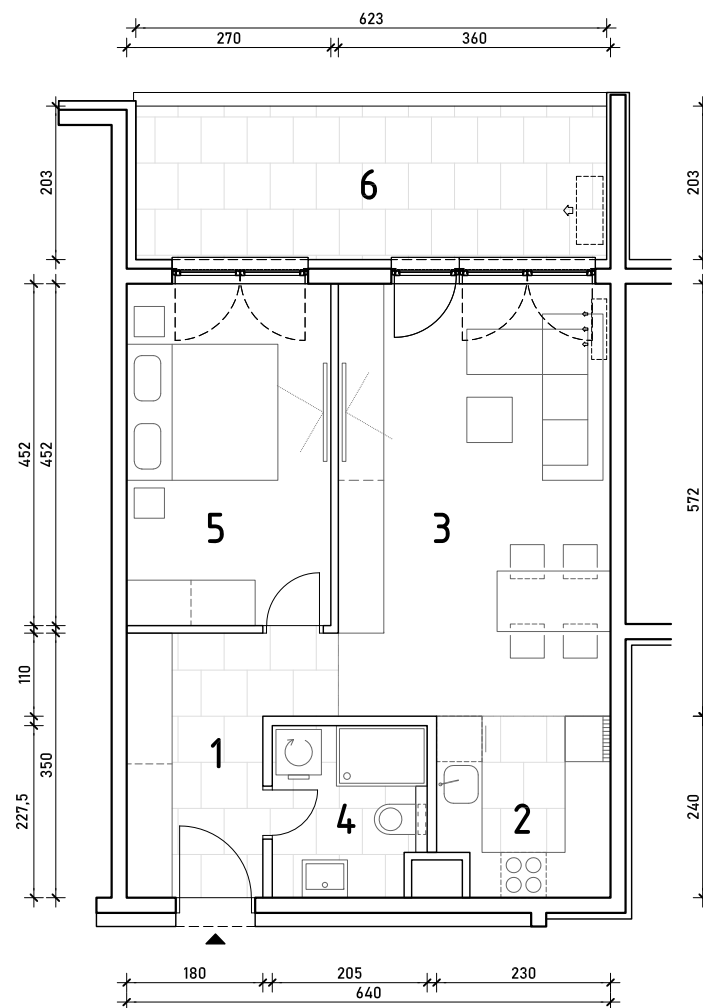

STAMBENA ZGRADA B 2

LOKACIJA: ULICA MARIJANA ČAVIĆA / BORONGAJSKA CESTA, ZAGREB

k.č.br. 2692/7 k.o. Peščenica

STAN B2-A-28

4. KAT - dvosoban

1. hodnik	7,40 m ²
2. kuhinja	5,26 m ²
3. blag.+dn.boravak	20,59 m ²
4. kupaonica	4,48 m ²
5. spavaća soba	12,20 m ²
6. loggia 12,65x0,75	9,49 m ²

59,42 m²

POLOŽAJ STANA U ZGRADI
4. KAT

POLOŽAJ STANA NA PROČELJU
istočno pročelje