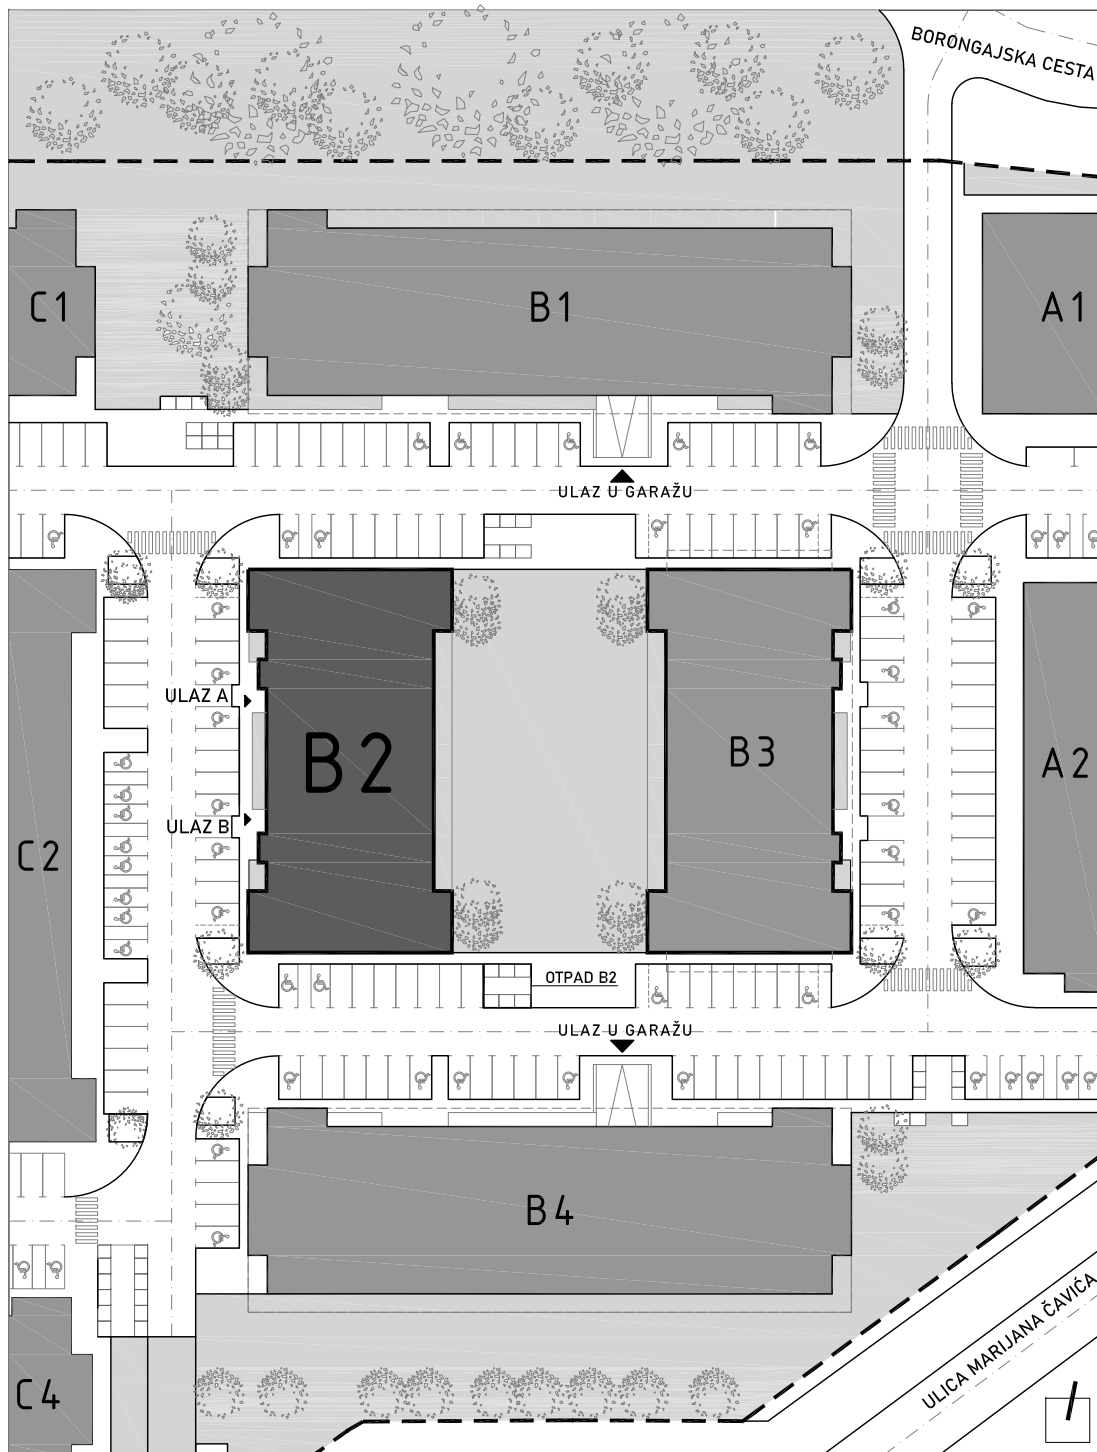

STAMBENA ZGRADA B 2

LOKACIJA: ULICA MARIJANA ČAVIĆA / BORONGAJSKA CESTA, ZAGREB

k.č.br. 2692/7 k.o. Peščenica

STAN B2-A-28

4. KAT - dvosoban

1. hodnik	7,40 m ²
2. kuhinja	5,26 m ²
3. blag.+dn.boravak	20,59 m ²
4. kupaonica	4,48 m ²
5. spavaća soba	12,20 m ²
6. loggia 12,65x0,75	9,49 m ²

59,42 m²

POLOŽAJ STANA U ZGRADI
4. KAT

POLOŽAJ STANA NA PROČELJU
istočno pročelje