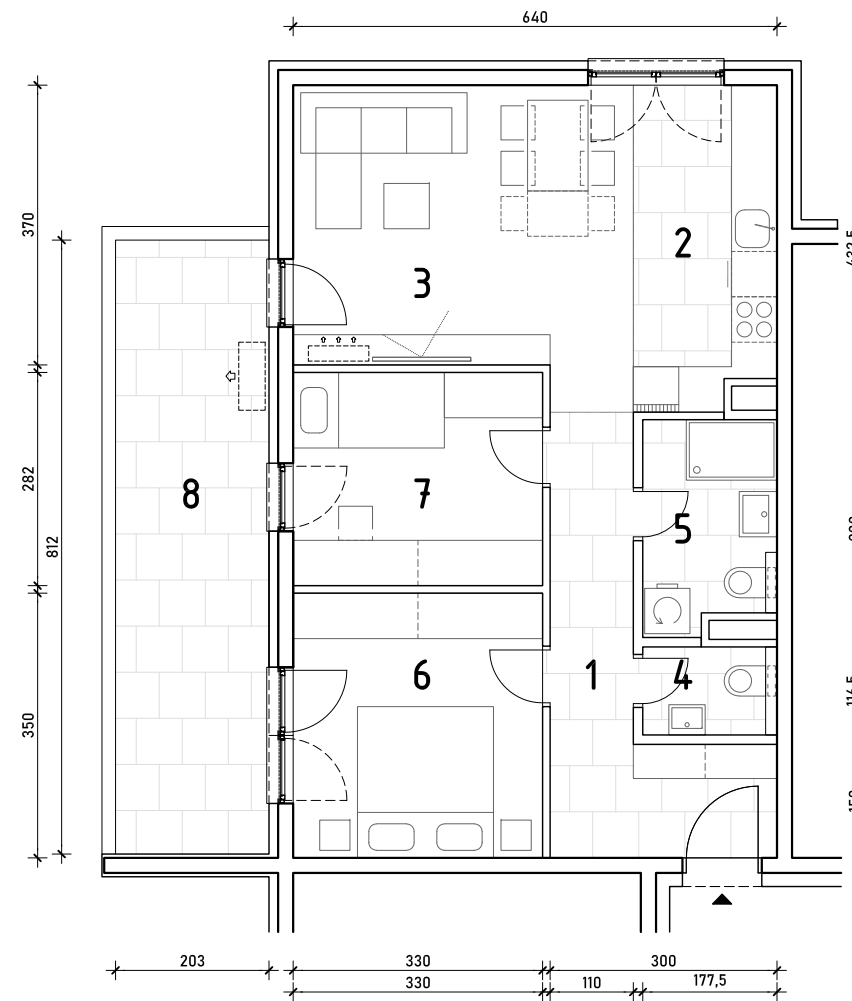

STAMBENA ZGRADA B 2

LOKACIJA: ULICA MARIJANA ČAVIĆA / BORONGAJSKA CESTA, ZAGREB

k.č.br. 2692/7 k.o. Peščenica

STAN B2-A-27

4. KAT - trosoban

1. hodnik	9,33 m ²
2. kuhinja	7,91 m ²
3. blag.+dn.boravak	17,34 m ²
4. wc	2,07 m ²
5. kupaonica	4,79 m ²
6. spavaća soba 1	11,55 m ²
7. spavaća soba 2	9,13 m ²
8. natkr. balkon 16,48x0,50	8,24 m ²

70,54 m²

PM B80

12,50 m²

POLOŽAJ STANA U ZGRADI
4. KAT

POLOŽAJ STANA NA PROČELJU

istočno pročelje

sjeverno pročelje

VANJSKO PARKIRALIŠNO MJESTO
B80