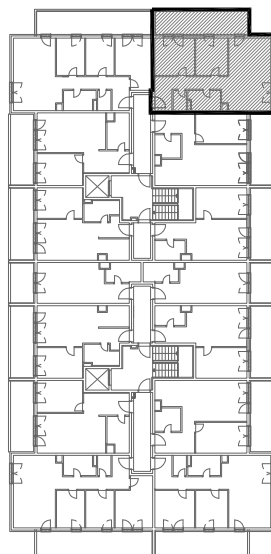

STAMBENA ZGRADA B 2

LOKACIJA: ULICA MARIJANA ČAVIĆA / BORONGAJSKA CESTA, ZAGREB

k.č.br. 2692/7 k.o. Peščenica

STAN B2-A-27

4. KAT - trosoban

1. hodnik	9,33 m ²
2. kuhinja	7,91 m ²
3. blag.+dn.boravak	17,34 m ²
4. wc	2,07 m ²
5. kupaonica	4,79 m ²
6. spavaća soba 1	11,55 m ²
7. spavaća soba 2	9,13 m ²
8. natkr. balkon 16,48x0,50	8,24 m ²

70,54 m²

PM B80

12,50 m²

POLOŽAJ STANA U ZGRADI
4. KAT

POLOŽAJ STANA NA PROČELJU

istočno pročelje

sjeverno pročelje

VANJSKO PARKIRALIŠNO MJESTO
B80