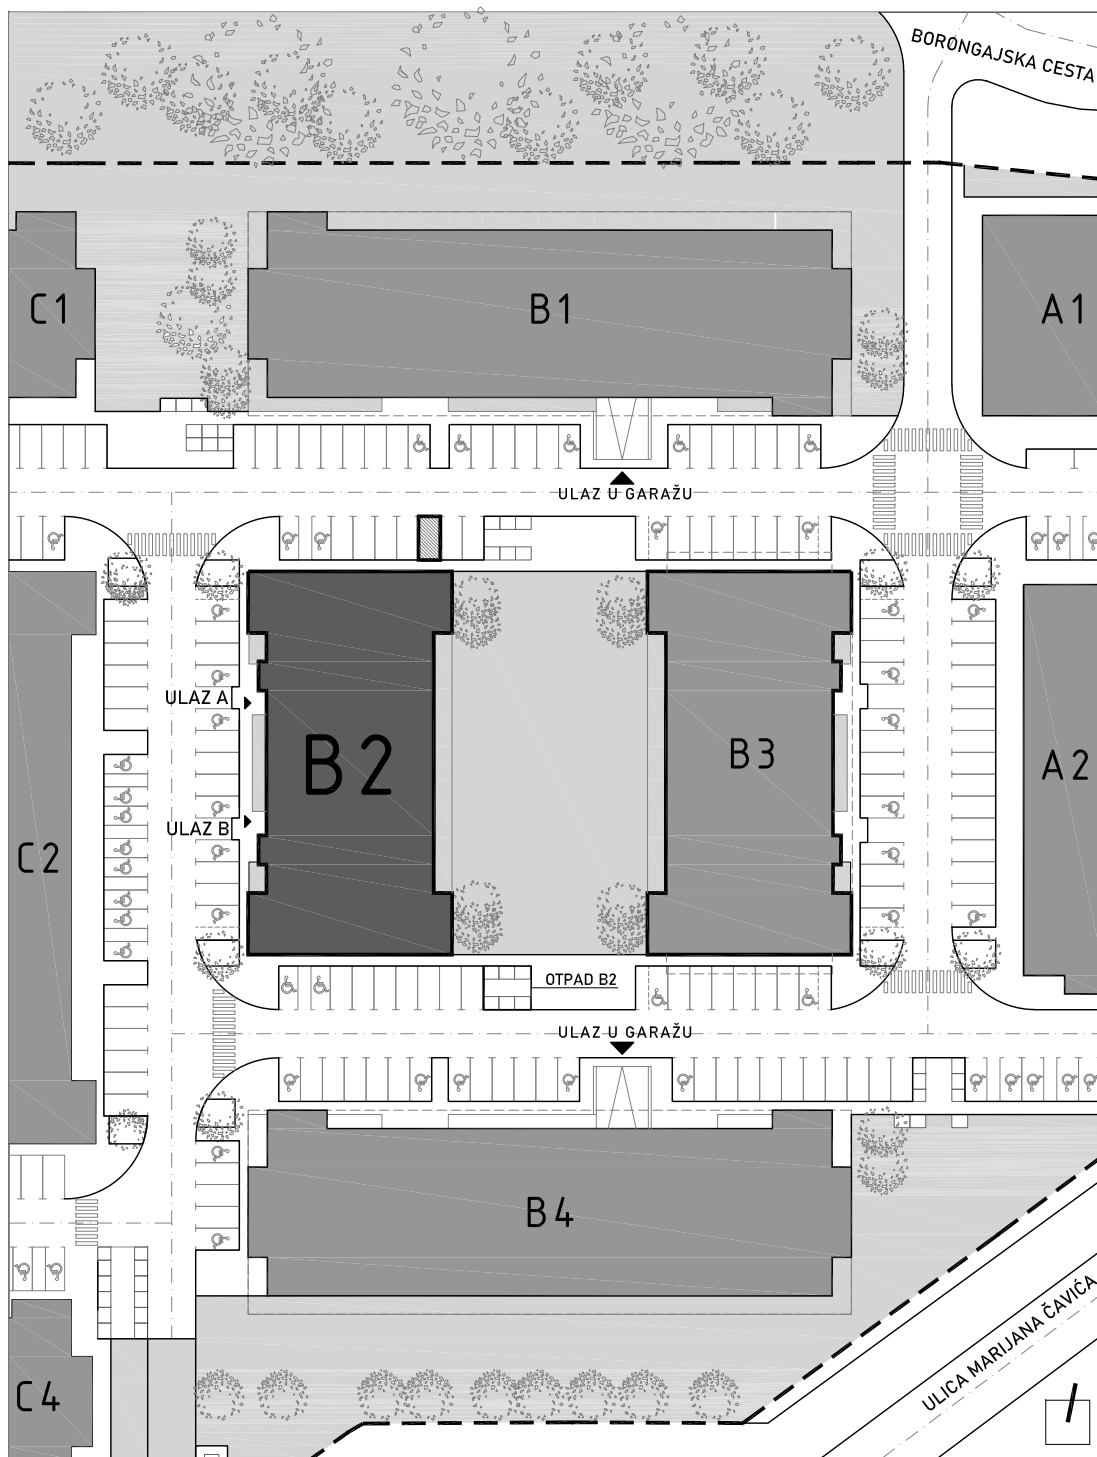

STAMBENA ZGRADA B 2

LOKACIJA: ULICA MARIJANA ČAVIĆA / BORONGAJSKA CESTA, ZAGREB

k.č.br. 2692/7 k.o. Peščenica

STAN B2-A-27

4. KAT - trosoban

1. hodnik	9,33 m ²
2. kuhinja	7,91 m ²
3. blag.+dn.boravak	17,34 m ²
4. wc	2,07 m ²
5. kupaonica	4,79 m ²
6. spavaća soba 1	11,55 m ²
7. spavaća soba 2	9,13 m ²
8. natkr. balkon 16,48x0,50	8,24 m ²

70,54 m²

PM B80

12,50 m²

POLOŽAJ STANA U ZGRADI
4. KAT

POLOŽAJ STANA NA PROČELJU

istočno pročelje

sjeverno pročelje

VANJSKO PARKIRALIŠNO MJESTO
B80