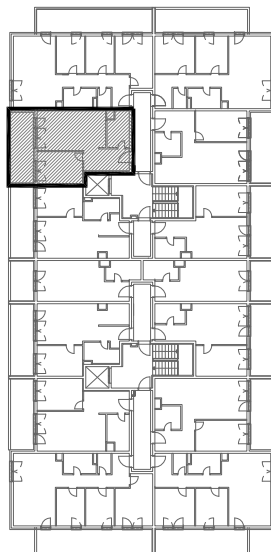

STAMBENA ZGRADA B 2

LOKACIJA: ULICA MARIJANA ČAVIĆA / BORONGAJSKA CESTA, ZAGREB

k.č.br. 2692/7 k.o. Peščenica

STAN B2-A-25

4. KAT - dvosoban

1. hodnik	7,72 m ²
2. kuhinja	6,39 m ²
3. blag.+dn.boravak	14,35 m ²
4. kupaonica	5,77 m ²
5. spavaća soba	11,20 m ²
6. loggia 12,65x0,75	9,49 m ²

54,92 m²

POLOŽAJ STANA U ZGRADI
4. KAT

POLOŽAJ STANA NA PROČELJU
zapadno pročelje