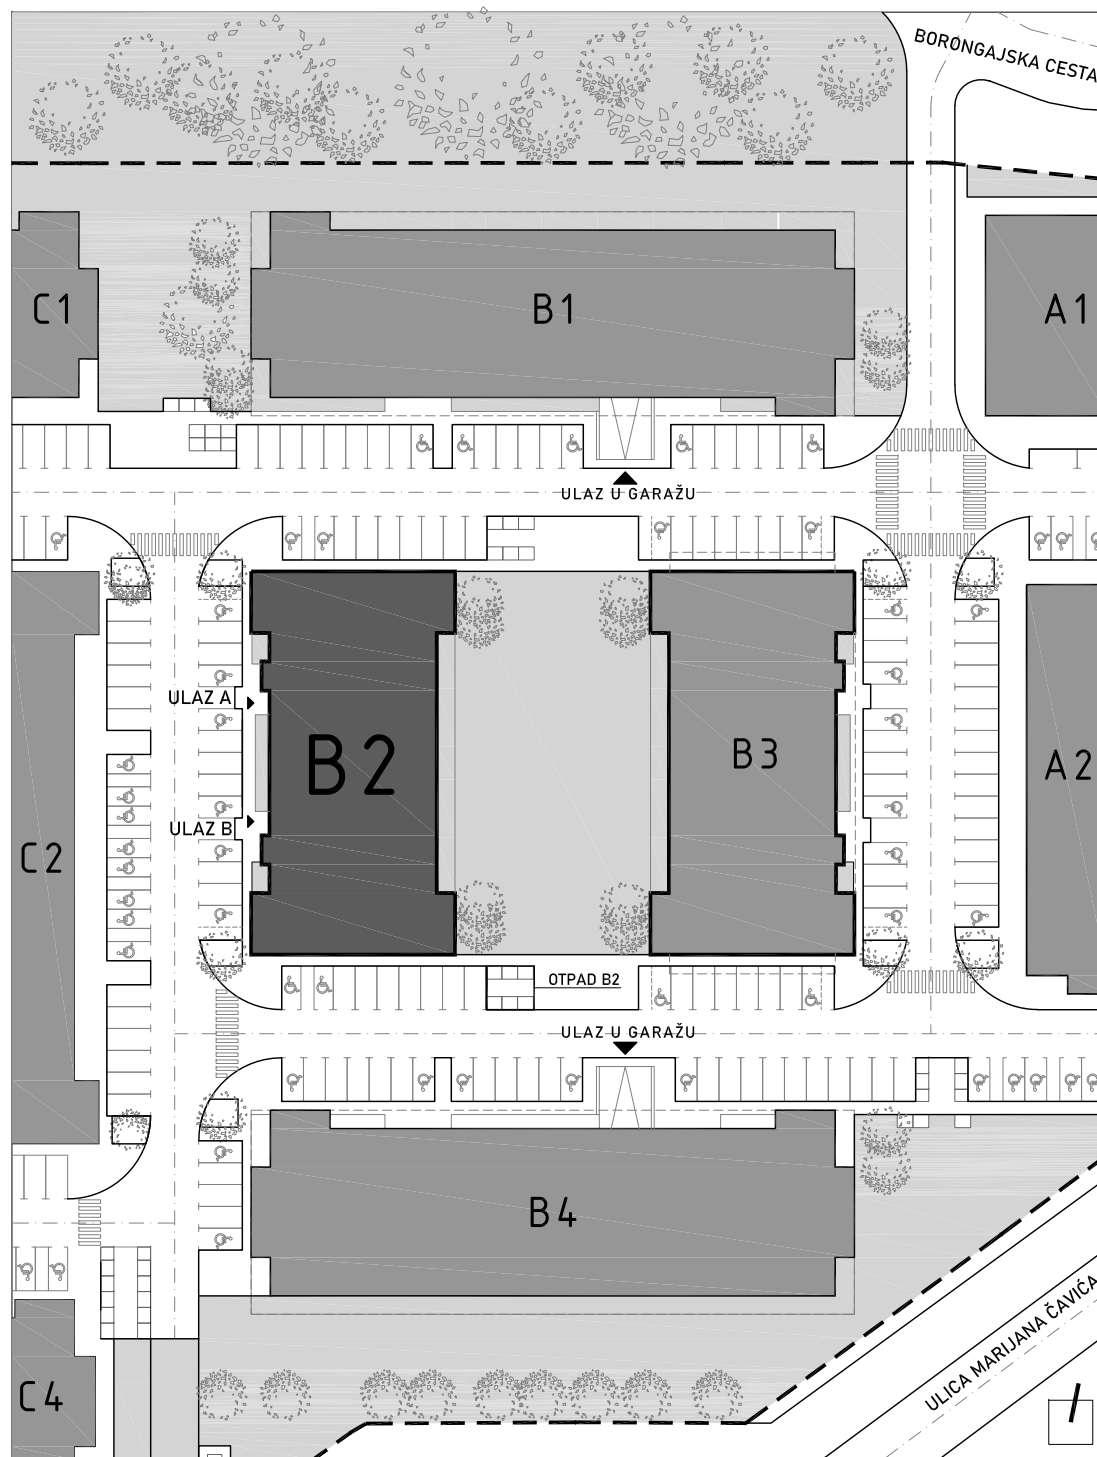

STAMBENA ZGRADA B 2

LOKACIJA: ULICA MARIJANA ČAVIĆA / BORONGAJSKA CESTA, ZAGREB

k.č.br. 2692/7 k.o. Peščenica

STAN B2-A-25

4. KAT - dvosoban

1. hodnik	7,72 m ²
2. kuhinja	6,39 m ²
3. blag.+dn.boravak	14,35 m ²
4. kupaonica	5,77 m ²
5. spavaća soba	11,20 m ²
6. loggia 12,65x0,75	9,49 m ²

54,92 m²

POLOŽAJ STANA U ZGRADI
4. KAT

POLOŽAJ STANA NA PROČELJU
zapadno pročelje