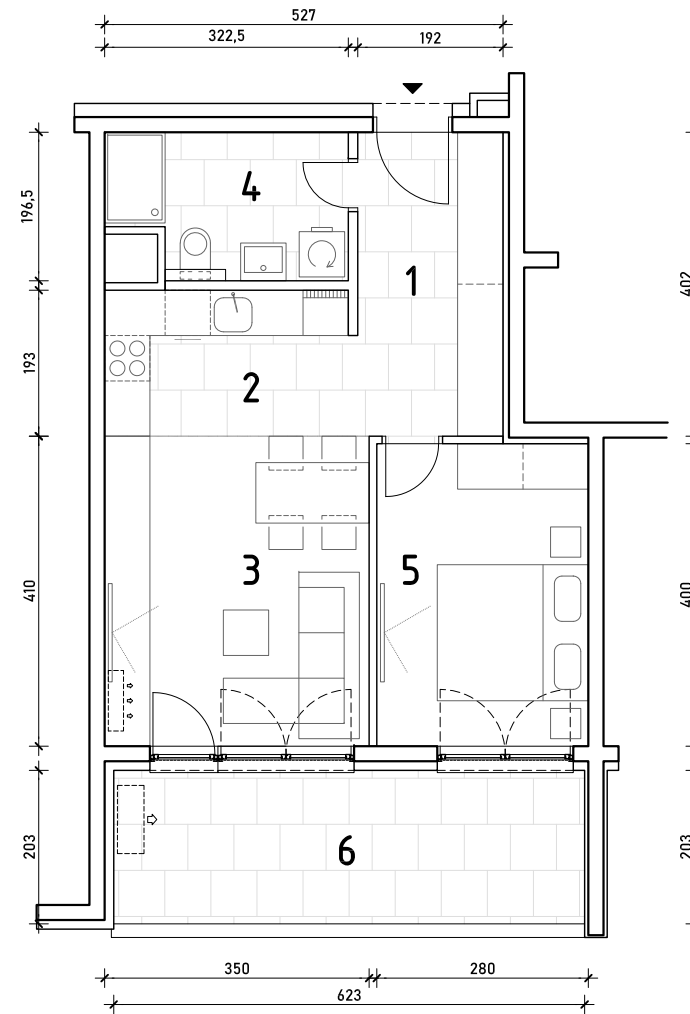

STAMBENA ZGRADA B 2

LOKACIJA: ULICA MARIJANA ČAVIĆA / BORONGAJSKA CESTA, ZAGREB

k.č.br. 2692/7 k.o. Peščenica

STAN B2-A-25

4. KAT - dvosoban

1. hodnik	7,72 m ²
2. kuhinja	6,39 m ²
3. blag.+dn.boravak	14,35 m ²
4. kupaonica	5,77 m ²
5. spavaća soba	11,20 m ²
6. loggia 12,65x0,75	9,49 m ²

54,92 m²

POLOŽAJ STANA U ZGRADI
4. KAT

POLOŽAJ STANA NA PROČELJU
zapadno pročelje