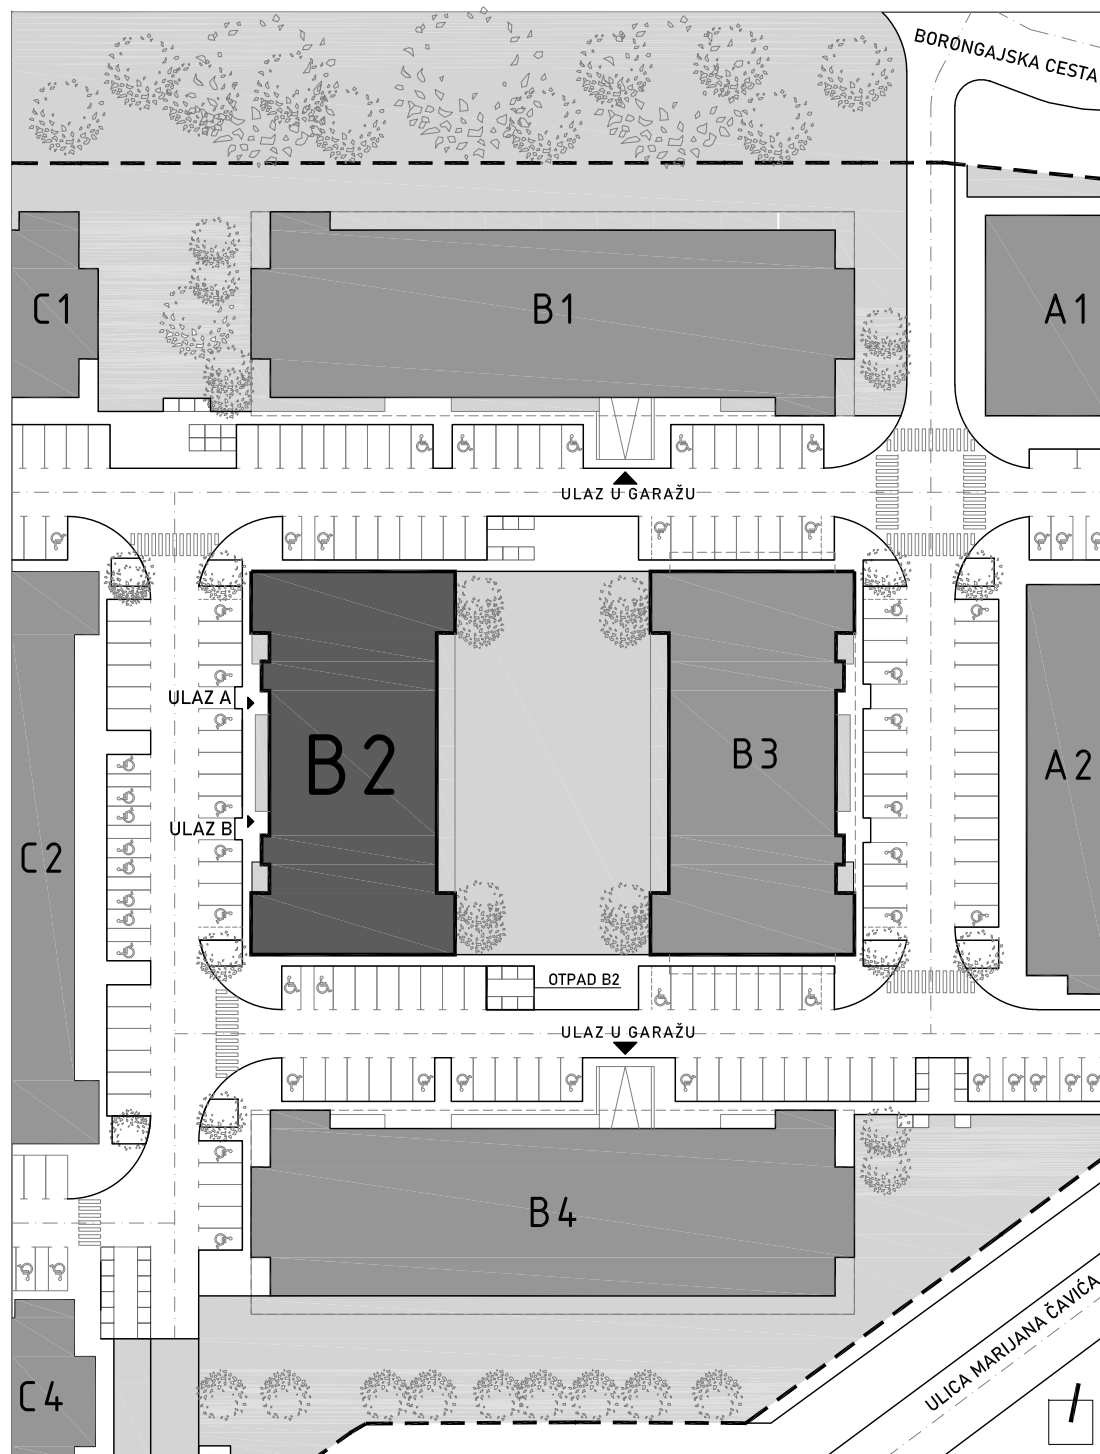

STAMBENA ZGRADA B 2

LOKACIJA: ULICA MARIJANA ČAVIĆA / BORONGAJSKA CESTA, ZAGREB

k.č.br. 2692/7 k.o. Peščenica

STAN B2-A-24

3. KAT - dvosoban

1. hodnik	4,00 m ²
2. kuhinja	7,30 m ²
3. blag.+dn.boravak	16,42 m ²
4. kupaonica	5,10 m ²
5. spavaća soba	10,80 m ²
6. loggia 12,79x0,75	9,59 m ²

53,21 m²

POLOŽAJ STANA U ZGRADI
3. KAT

POLOŽAJ STANA NA PROČELJU
zapadno pročelje