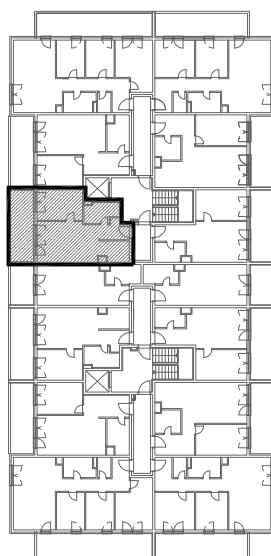

STAMBENA ZGRADA B 2

LOKACIJA: ULICA MARIJANA ČAVIĆA / BORONGAJSKA CESTA, ZAGREB

k.č.br. 2692/7 k.o. Peščenica

STAN B2-A-24

3. KAT - dvosoban

1. hodnik	4,00 m ²
2. kuhinja	7,30 m ²
3. blag.+dn.boravak	16,42 m ²
4. kupaonica	5,10 m ²
5. spavaća soba	10,80 m ²
6. loggia 12,79x0,75	9,59 m ²

53,21 m²

POLOŽAJ STANA U ZGRADI
3. KAT

POLOŽAJ STANA NA PROČELJU
zapadno pročelje