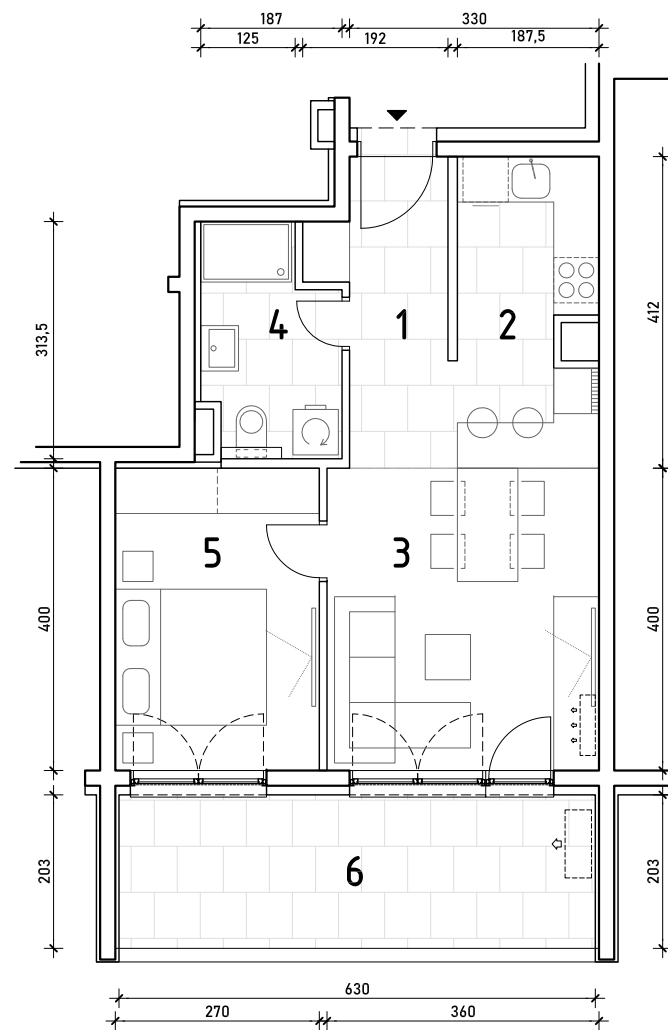

STAMBENA ZGRADA B 2

LOKACIJA: ULICA MARIJANA ČAVIĆA / BORONGAJSKA CESTA, ZAGREB

k.č.br. 2692/7 k.o. Peščenica

STAN B2-A-24

3. KAT - dvosoban

1. hodnik	4,00 m ²
2. kuhinja	7,30 m ²
3. blag.+dn.boravak	16,42 m ²
4. kupaonica	5,10 m ²
5. spavaća soba	10,80 m ²
6. loggia 12,79x0,75	9,59 m ²

53,21 m²

POLOŽAJ STANA U ZGRADI
3. KAT

POLOŽAJ STANA NA PROČELJU
zapadno pročelje