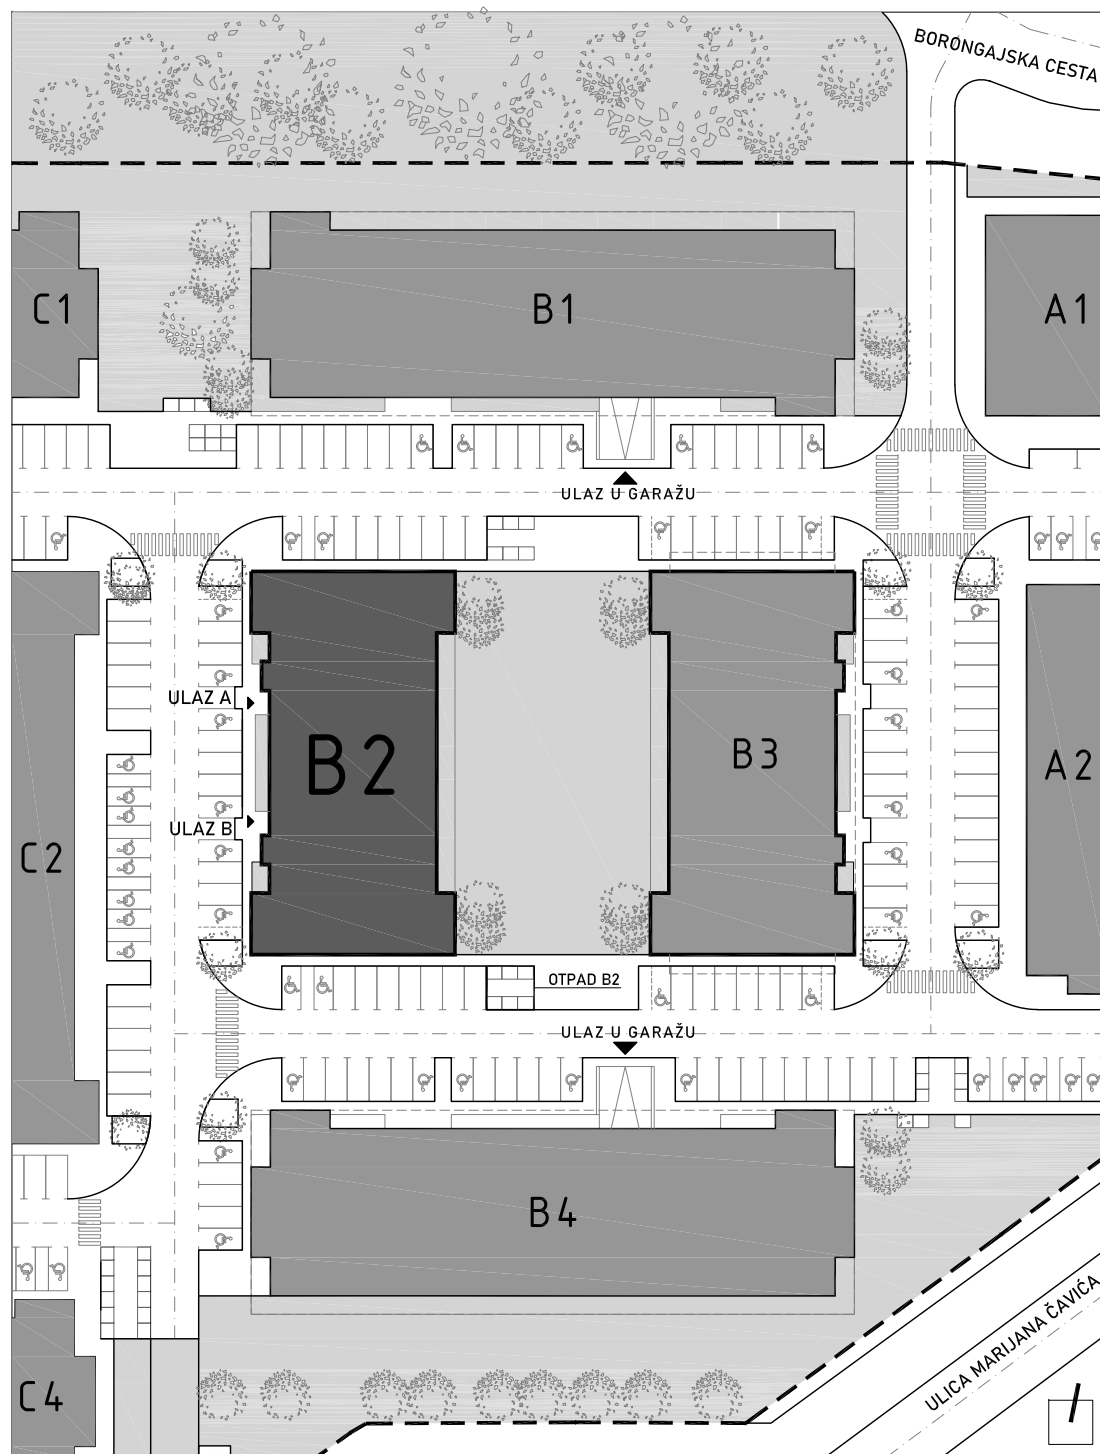

# STAMBENA ZGRADA B 2

LOKACIJA: ULICA MARIJANA ČAVIĆA / BORONGAJSKA CESTA, ZAGREB

k.č.br. 2692/7 k.o. Peščenica

# STAN B2-A-23

3. KAT - dvosoban

1. hodnik	4,00 m <sup>2</sup>
2. kuh.+blag.+dn.boravak	18,71 m <sup>2</sup>
3. kupaonica	4,41 m <sup>2</sup>
4. spavaća soba	12,15 m <sup>2</sup>
5. loggia 12,79x0,75	9,59 m <sup>2</sup>

**48,86 m<sup>2</sup>**

POLOŽAJ STANA U ZGRADI  
3. KAT

POLOŽAJ STANA NA PROČELJU  
istočno pročelje