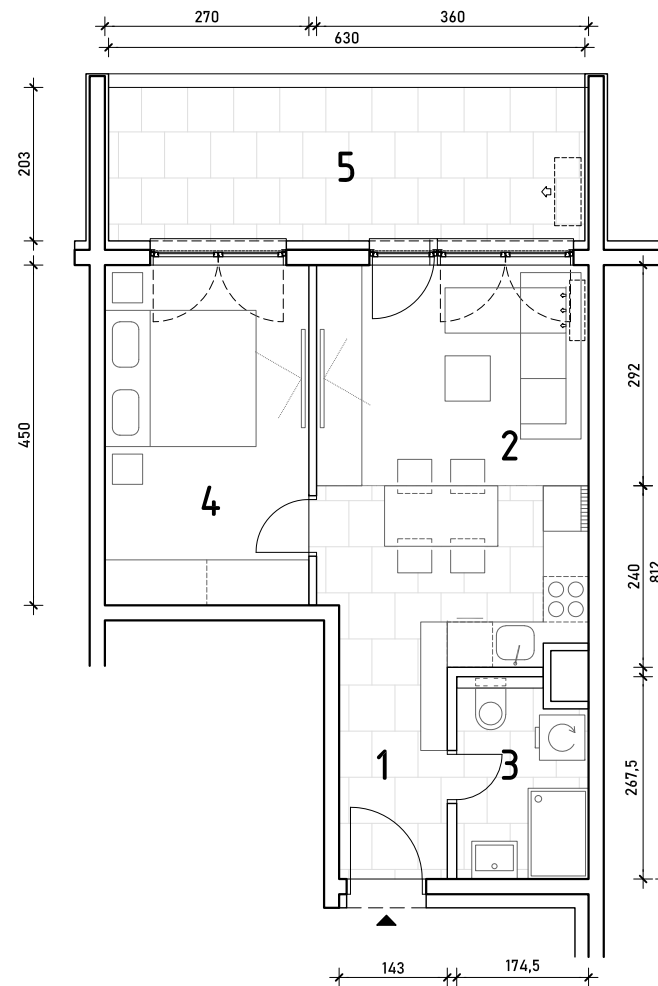

# STAMBENA ZGRADA B 2

LOKACIJA: ULICA MARIJANA ČAVIĆA / BORONGAJSKA CESTA, ZAGREB

k.č.br. 2692/7 k.o. Peščenica

# STAN B2-A-23

3. KAT - dvosoban

1. hodnik	4,00 m <sup>2</sup>
2. kuh.+blag.+dn.boravak	18,71 m <sup>2</sup>
3. kupaonica	4,41 m <sup>2</sup>
4. spavaća soba	12,15 m <sup>2</sup>
5. loggia 12,79x0,75	9,59 m <sup>2</sup>

**48,86 m<sup>2</sup>**

POLOŽAJ STANA U ZGRADI  
3. KAT

POLOŽAJ STANA NA PROČELJU  
istočno pročelje