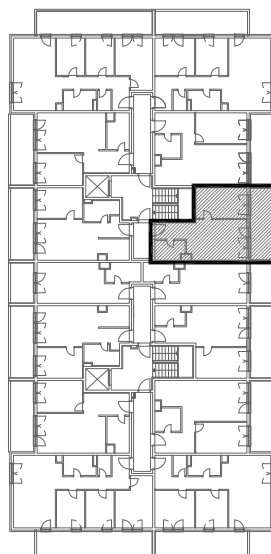

# STAMBENA ZGRADA B 2

LOKACIJA: ULICA MARIJANA ČAVIĆA / BORONGAJSKA CESTA, ZAGREB

k.č.br. 2692/7 k.o. Peščenica

# STAN B2-A-23

3. KAT - dvosoban

1. hodnik	4,00 m <sup>2</sup>
2. kuh.+blag.+dn.boravak	18,71 m <sup>2</sup>
3. kupaonica	4,41 m <sup>2</sup>
4. spavaća soba	12,15 m <sup>2</sup>
5. loggia 12,79x0,75	9,59 m <sup>2</sup>

**48,86 m<sup>2</sup>**

POLOŽAJ STANA U ZGRADI  
3. KAT

POLOŽAJ STANA NA PROČELJU  
istočno pročelje