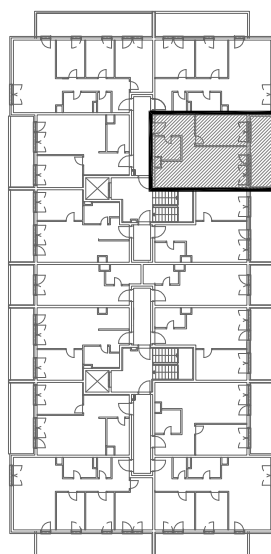

STAMBENA ZGRADA B 2

LOKACIJA: ULICA MARIJANA ČAVIĆA / BORONGAJSKA CESTA, ZAGREB

k.č.br. 2692/7 k.o. Peščenica

STAN B2-A-22

3. KAT - dvosoban

1. hodnik	7,40 m ²
2. kuhinja	5,26 m ²
3. blag.+dn.boravak	20,59 m ²
4. kupaonica	4,48 m ²
5. spavaća soba	12,20 m ²
6. loggia 12,65x0,75	9,49 m ²

59,42 m²

POLOŽAJ STANA U ZGRADI
3. KAT

POLOŽAJ STANA NA PROČELJU
istočno pročelje