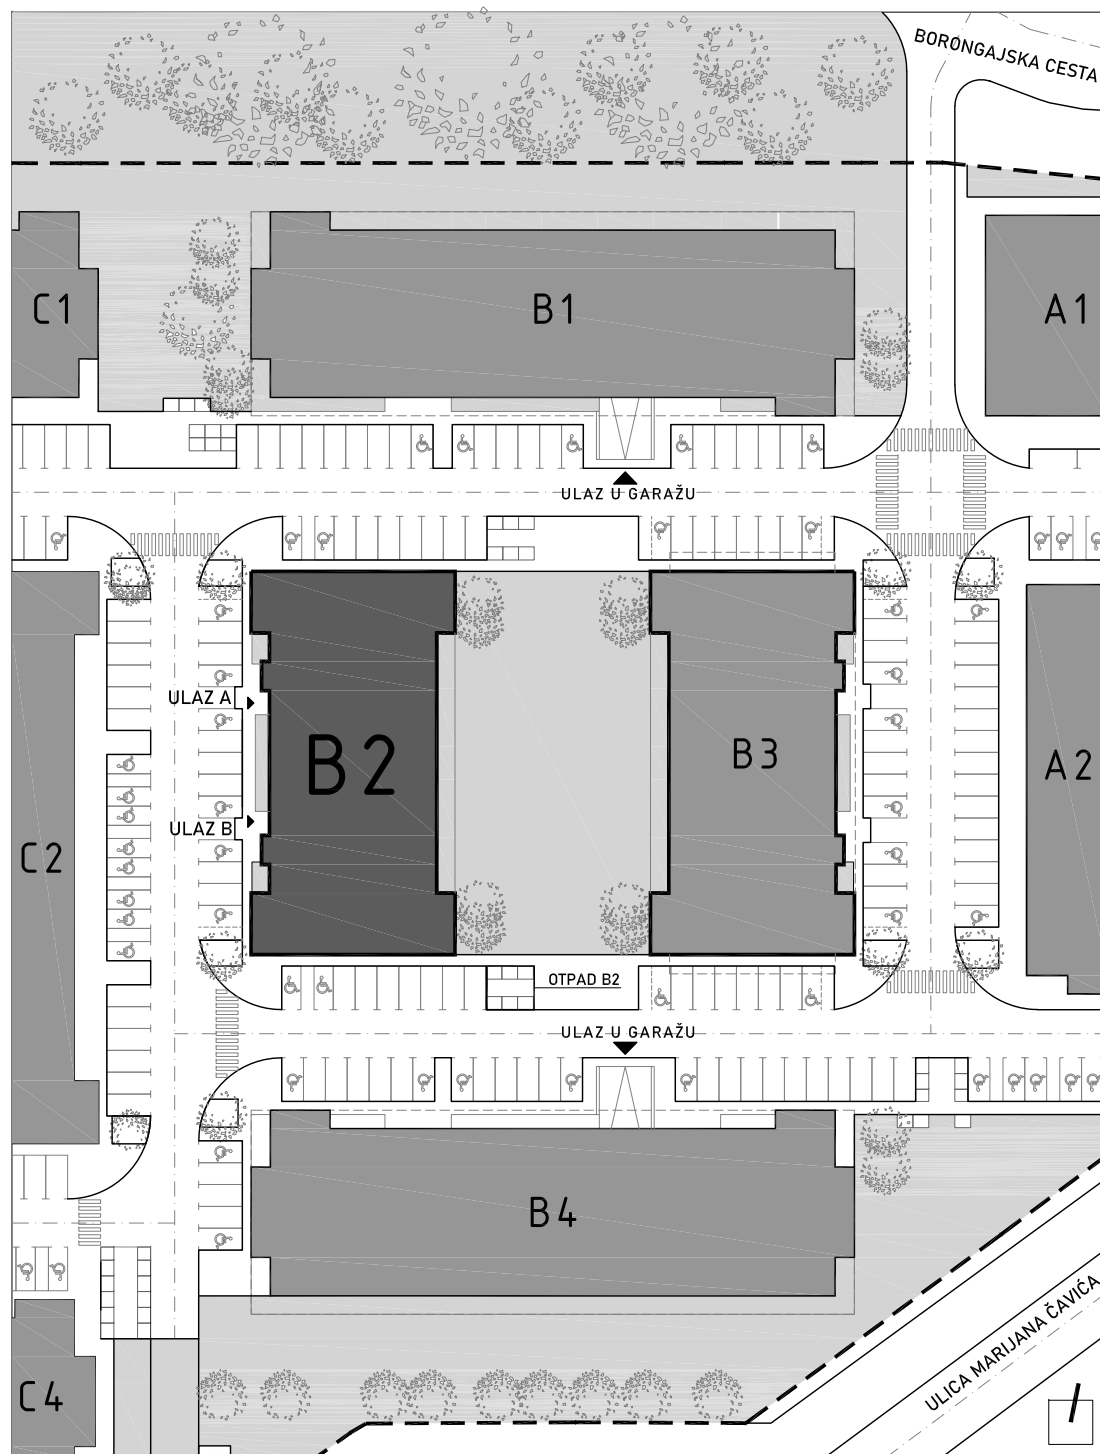

STAMBENA ZGRADA B 2

LOKACIJA: ULICA MARIJANA ČAVIĆA / BORONGAJSKA CESTA, ZAGREB

k.č.br. 2692/7 k.o. Peščenica

STAN B2-A-22

3. KAT - dvosoban

1. hodnik	7,40 m ²
2. kuhinja	5,26 m ²
3. blag.+dn.boravak	20,59 m ²
4. kupaonica	4,48 m ²
5. spavaća soba	12,20 m ²
6. loggia 12,65x0,75	9,49 m ²

59,42 m²

POLOŽAJ STANA U ZGRADI
3. KAT

POLOŽAJ STANA NA PROČELJU
istočno pročelje