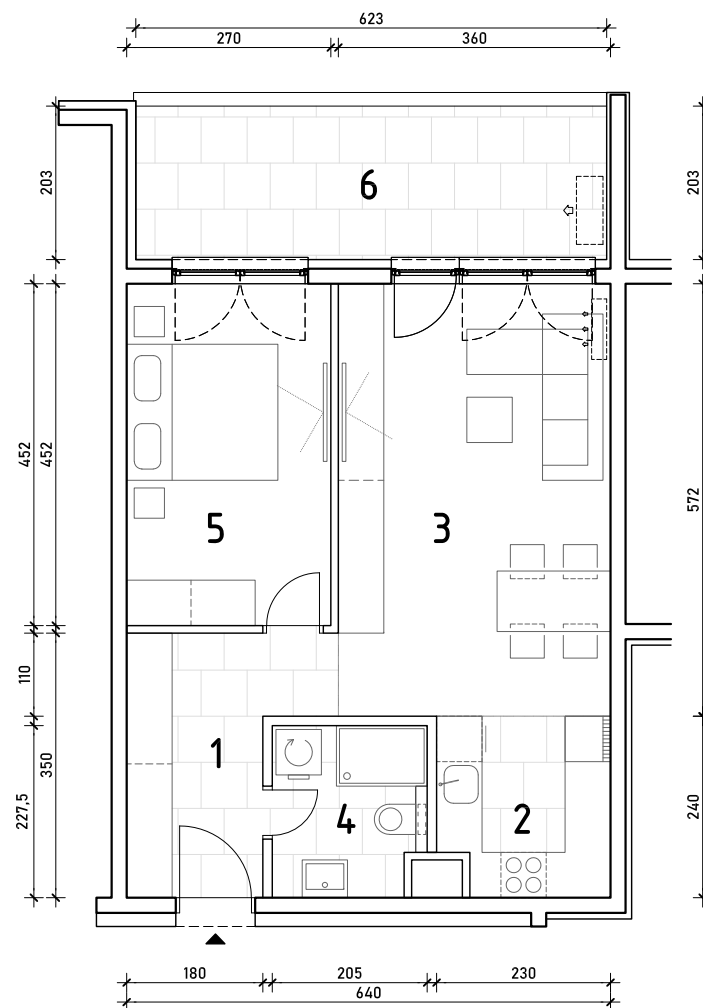

STAMBENA ZGRADA B 2

LOKACIJA: ULICA MARIJANA ČAVIĆA / BORONGAJSKA CESTA, ZAGREB

k.č.br. 2692/7 k.o. Peščenica

STAN B2-A-22

3. KAT - dvosoban

1. hodnik	7,40 m ²
2. kuhinja	5,26 m ²
3. blag.+dn.boravak	20,59 m ²
4. kupaonica	4,48 m ²
5. spavaća soba	12,20 m ²
6. loggia 12,65x0,75	9,49 m ²

59,42 m²

POLOŽAJ STANA U ZGRADI
3. KAT

POLOŽAJ STANA NA PROČELJU
istočno pročelje