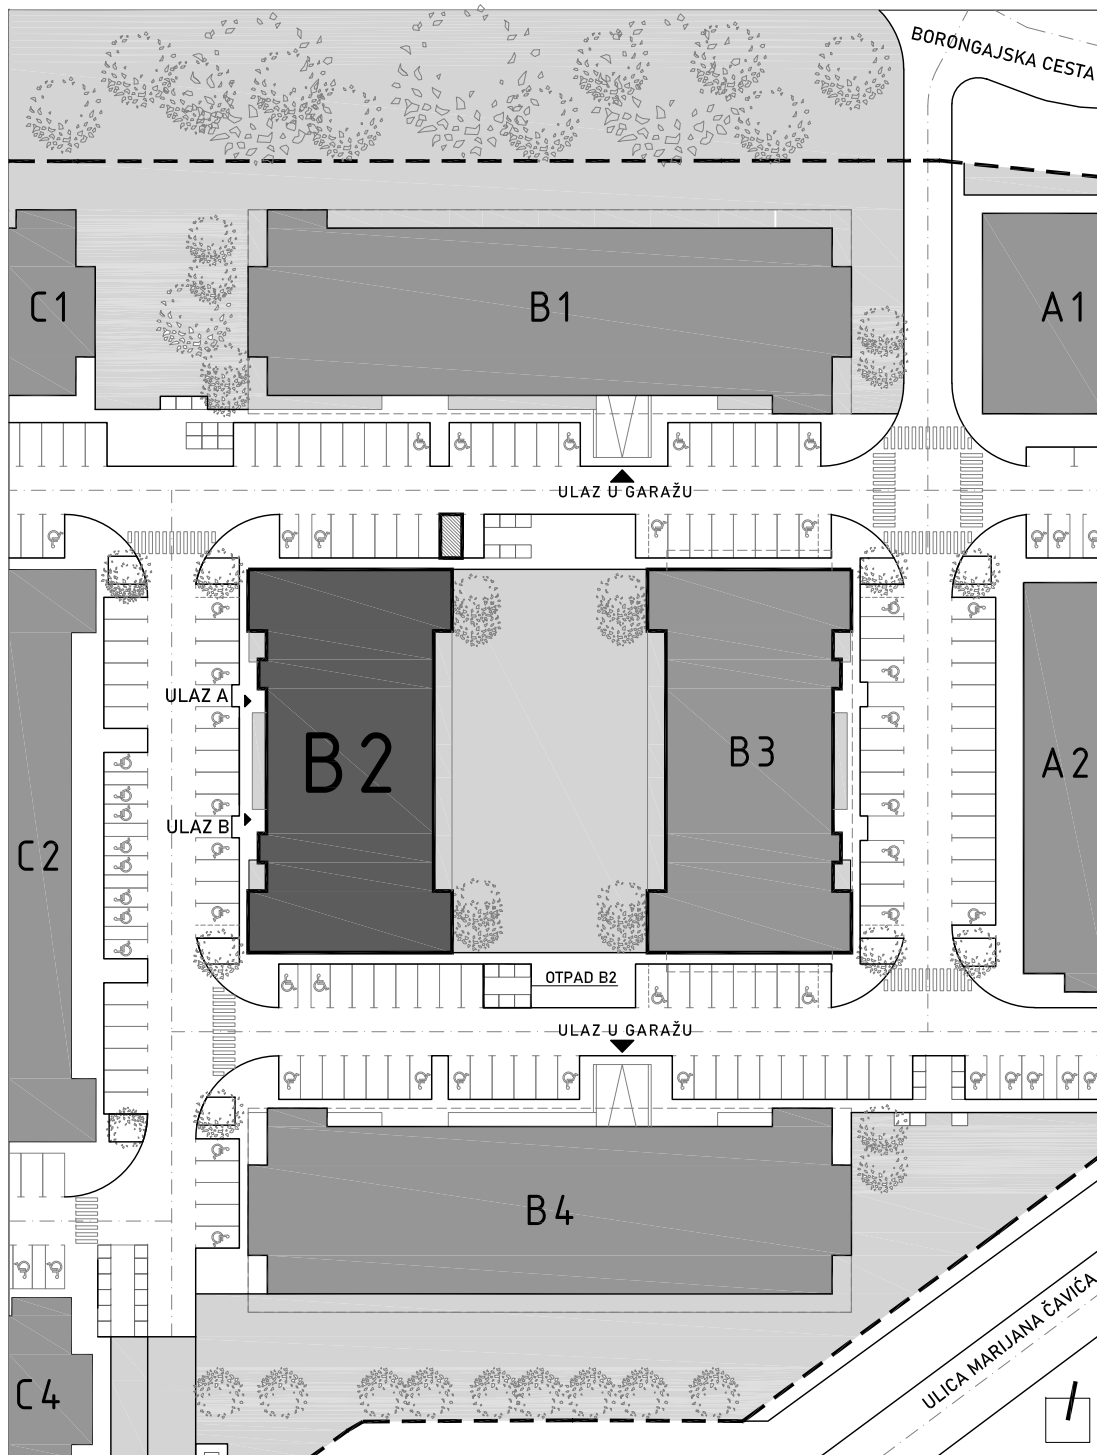

STAMBENA ZGRADA B 2

LOKACIJA: ULICA MARIJANA ČAVIĆA / BORONGAJSKA CESTA, ZAGREB

k.č.br. 2692/7 k.o. Peščenica

STAN B2-A-21

3. KAT - trosoban

1. hodnik	9,33 m ²
2. kuhinja	7,91 m ²
3. blag.+dn.boravak	17,34 m ²
4. wc	2,07 m ²
5. kupaonica	4,79 m ²
6. spavaća soba 1	11,55 m ²
7. spavaća soba 2	9,13 m ²
8. natkr. balkon 16,48x0,50	8,24 m ²

70,54 m²

PM B81

12,50 m²

POLOŽAJ STANA U ZGRADI
3. KAT

POLOŽAJ STANA NA PROČELJU

istočno pročelje

sjeverno pročelje

VANJSKO PARKIRALIŠNO MJESTO
B81