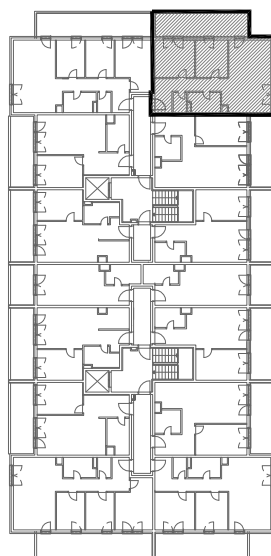

STAMBENA ZGRADA B 2

LOKACIJA: ULICA MARIJANA ČAVIĆA / BORONGAJSKA CESTA, ZAGREB

k.č.br. 2692/7 k.o. Peščenica

STAN B2-A-21

3. KAT - trosoban

1. hodnik	9,33 m ²
2. kuhinja	7,91 m ²
3. blag.+dn.boravak	17,34 m ²
4. wc	2,07 m ²
5. kupaonica	4,79 m ²
6. spavaća soba 1	11,55 m ²
7. spavaća soba 2	9,13 m ²
8. natkr. balkon 16,48x0,50	8,24 m ²

70,54 m²

PM B81

12,50 m²

POLOŽAJ STANA U ZGRADI
3. KAT

POLOŽAJ STANA NA PROČELJU

istočno pročelje

sjeverno pročelje

VANJSKO PARKIRALIŠNO MJESTO
B81