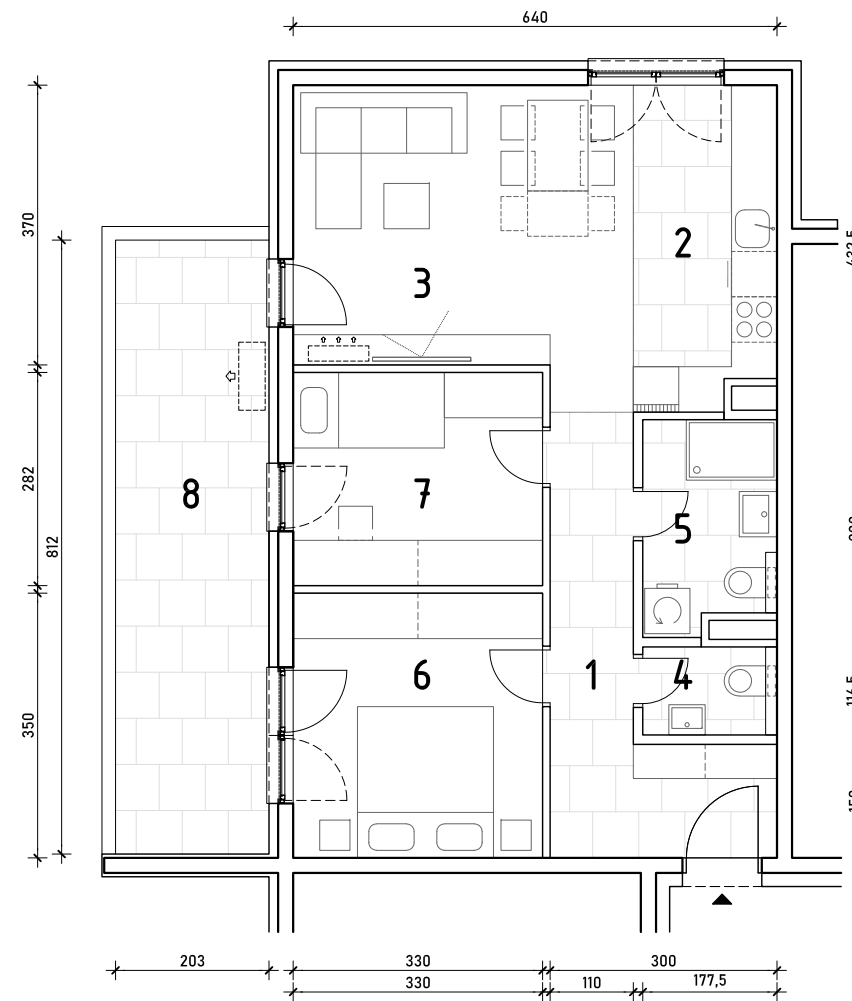

STAMBENA ZGRADA B 2

LOKACIJA: ULICA MARIJANA ČAVIĆA / BORONGAJSKA CESTA, ZAGREB

k.č.br. 2692/7 k.o. Peščenica

STAN B2-A-21

3. KAT - trosoban

1. hodnik	9,33 m ²
2. kuhinja	7,91 m ²
3. blag.+dn.boravak	17,34 m ²
4. wc	2,07 m ²
5. kupaonica	4,79 m ²
6. spavaća soba 1	11,55 m ²
7. spavaća soba 2	9,13 m ²
8. natkr. balkon 16,48x0,50	8,24 m ²

70,54 m²

PM B81

12,50 m²

POLOŽAJ STANA U ZGRADI
3. KAT

POLOŽAJ STANA NA PROČELJU

istočno pročelje

sjeverno pročelje

VANJSKO PARKIRALIŠNO MJESTO
B81