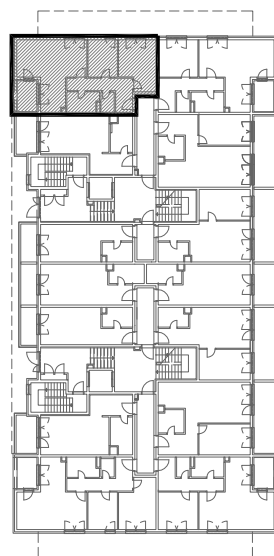

STAMBENA ZGRADA B 2

LOKACIJA: ULICA MARIJANA ČAVIĆA / BORONGAJSKA CESTA, ZAGREB

k.č.br. 2692/7 k.o. Peščenica

STAN B2-A-02

PRIZEMLJE - trosoban

1. hodnik	9,22 m ²
2. kuhinja	6,64 m ²
3. blag.+dn.boravak	20,39 m ²
4. wc	2,07 m ²
5. kupaonica	4,86 m ²
6. spavaća soba 1	13,40 m ²
7. spavaća soba 2	8,58 m ²
8. loggia 4,78x0,75	3,59 m ²

73,53 m²

POLOŽAJ STANA U ZGRADI PRIZEMLJE

POLOŽAJ STANA NA PROČELJU

zapadno pročelje

sjeverno pročelje