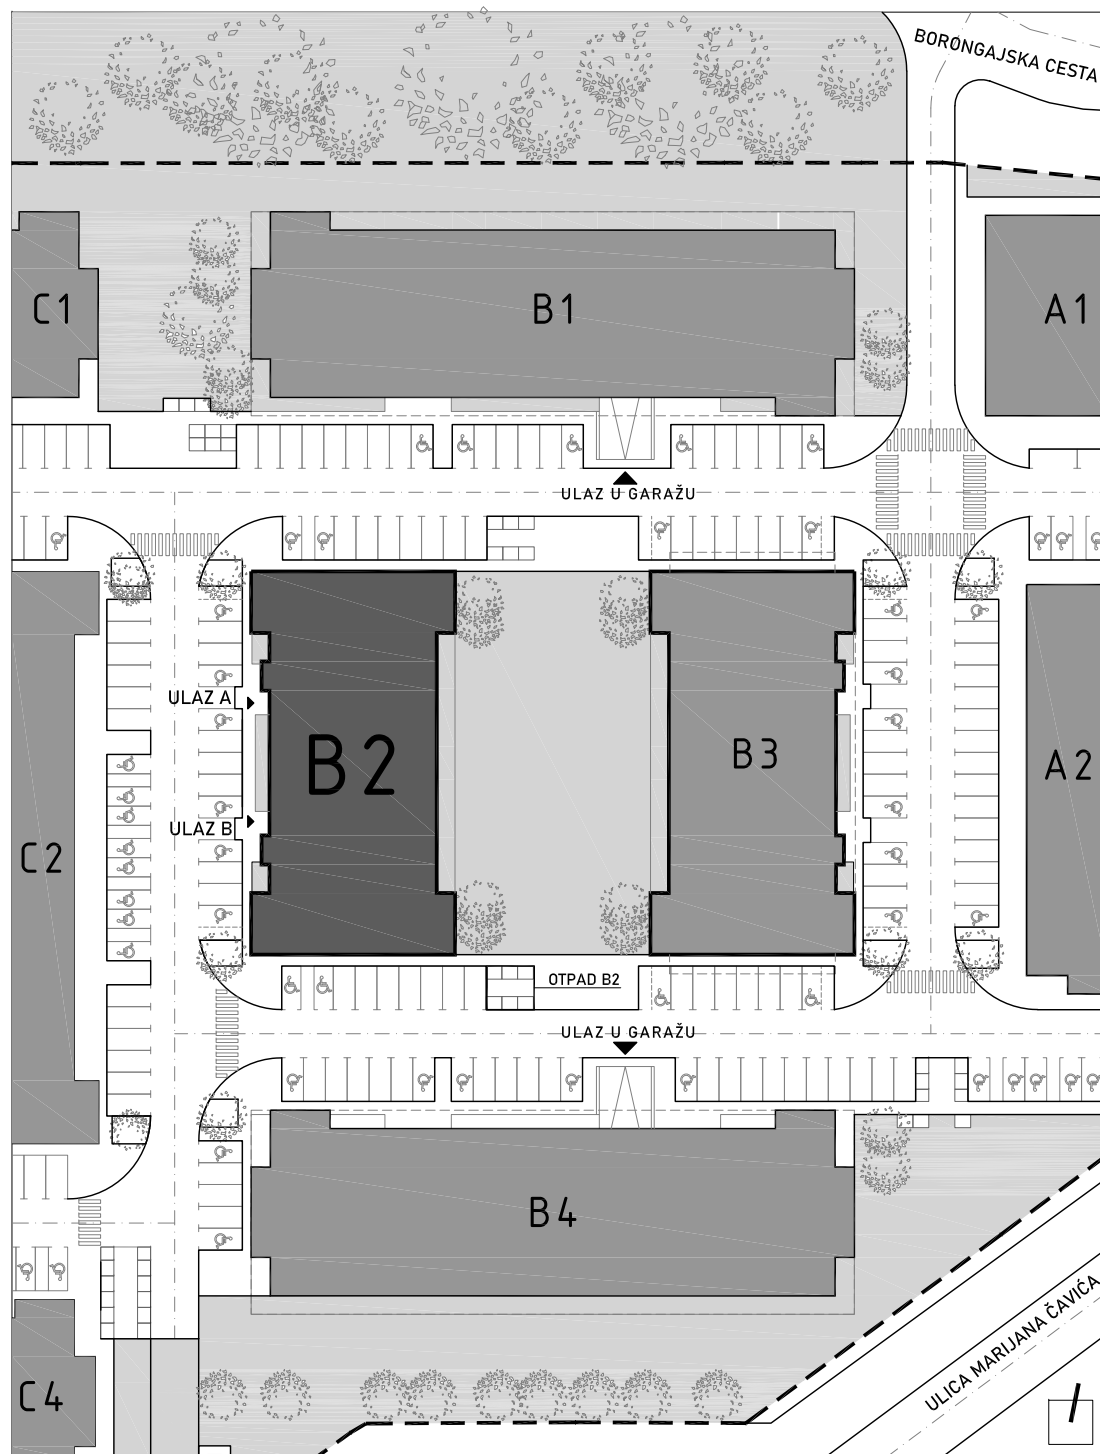

STAMBENA ZGRADA B 2

LOKACIJA: ULICA MARIJANA ČAVIĆA / BORONGAJSKA CESTA, ZAGREB

k.č.br. 2692/7 k.o. Peščenica

STAN B2-A-02

PRIZEMLJE - trosoban

1. hodnik	9,22 m ²
2. kuhinja	6,64 m ²
3. blag.+dn.boravak	20,39 m ²
4. wc	2,07 m ²
5. kupaonica	4,86 m ²
6. spavaća soba 1	13,40 m ²
7. spavaća soba 2	8,58 m ²
8. loggia 4,78x0,75	3,59 m ²

73,53 m²

POLOŽAJ STANA U ZGRADI PRIZEMLJE

POLOŽAJ STANA NA PROČELJU

zapadno pročelje

sjeverno pročelje