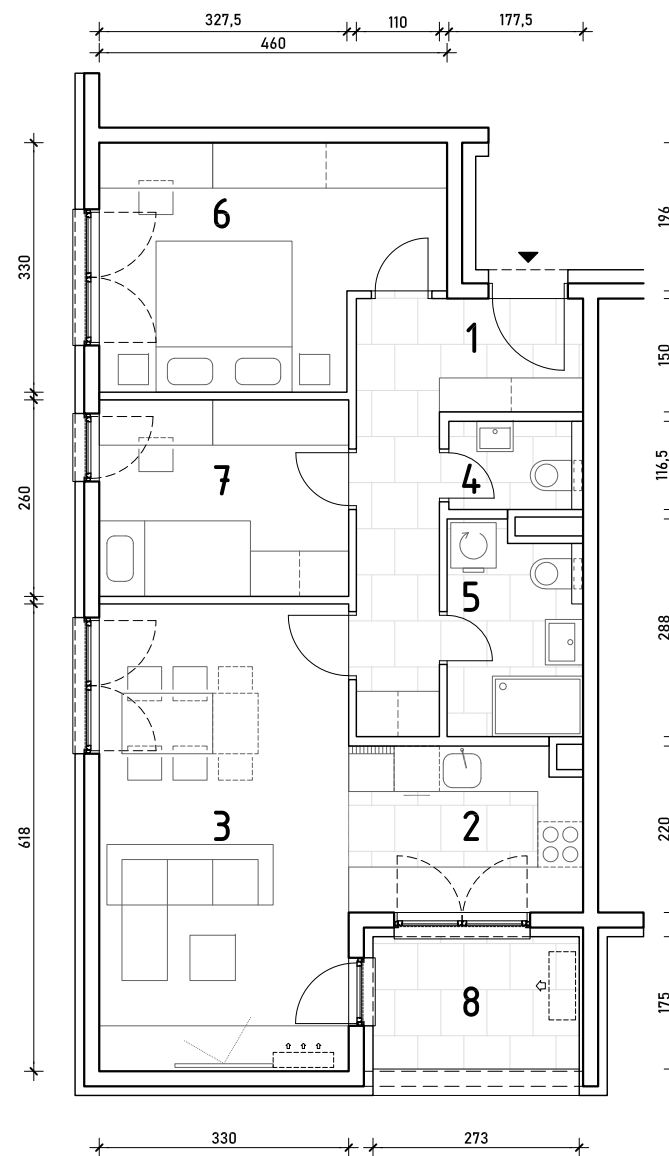

STAMBENA ZGRADA B 2

LOKACIJA: ULICA MARIJANA ČAVIĆA / BORONGAJSKA CESTA, ZAGREB

k.č.br. 2692/7 k.o. Peščenica

STAN B2-A-02

PRIZEMLJE - trosoban

1. hodnik	9,22 m ²
2. kuhinja	6,64 m ²
3. blag.+dn.boravak	20,39 m ²
4. wc	2,07 m ²
5. kupaonica	4,86 m ²
6. spavaća soba 1	13,40 m ²
7. spavaća soba 2	8,58 m ²
8. loggia 4,78x0,75	3,59 m ²

73,53 m²

POLOŽAJ STANA U ZGRADI PRIZEMLJE

POLOŽAJ STANA NA PROČELJU

zapadno pročelje

sjeverno pročelje