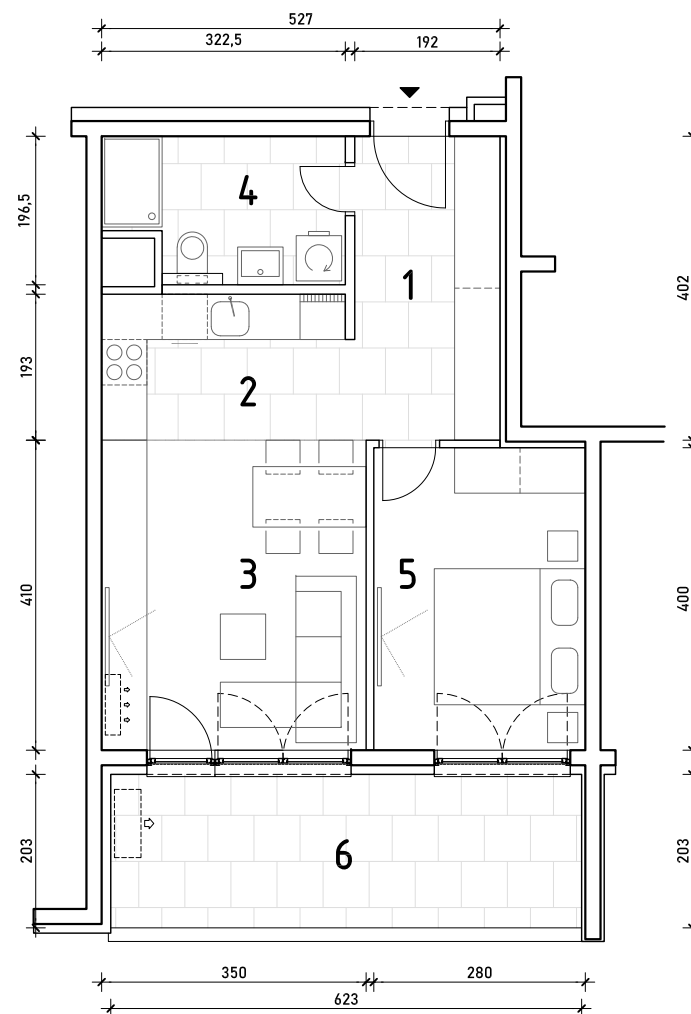

STAMBENA ZGRADA B 2

LOKACIJA: ULICA MARIJANA ČAVIĆA / BORONGAJSKA CESTA, ZAGREB

k.č.br. 2692/7 k.o. Peščenica

STAN B2-A-19

3. KAT - dvosoban

1. hodnik	7,72 m ²
2. kuhinja	6,39 m ²
3. blag.+dn.boravak	14,35 m ²
4. kupaonica	5,77 m ²
5. spavaća soba	11,20 m ²
6. loggia 12,65x0,75	9,49 m ²

54,92 m²

POLOŽAJ STANA U ZGRADI
3. KAT

POLOŽAJ STANA NA PROČELJU
zapadno pročelje