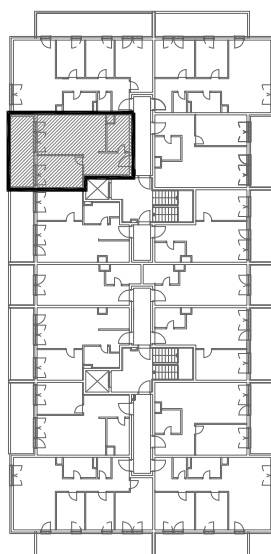

STAMBENA ZGRADA B 2

LOKACIJA: ULICA MARIJANA ČAVIĆA / BORONGAJSKA CESTA, ZAGREB

k.č.br. 2692/7 k.o. Peščenica

STAN B2-A-19

3. KAT - dvosoban

1. hodnik	7,72 m ²
2. kuhinja	6,39 m ²
3. blag.+dn.boravak	14,35 m ²
4. kupaonica	5,77 m ²
5. spavaća soba	11,20 m ²
6. loggia 12,65x0,75	9,49 m ²

54,92 m²

POLOŽAJ STANA U ZGRADI
3. KAT

POLOŽAJ STANA NA PROČELJU
zapadno pročelje