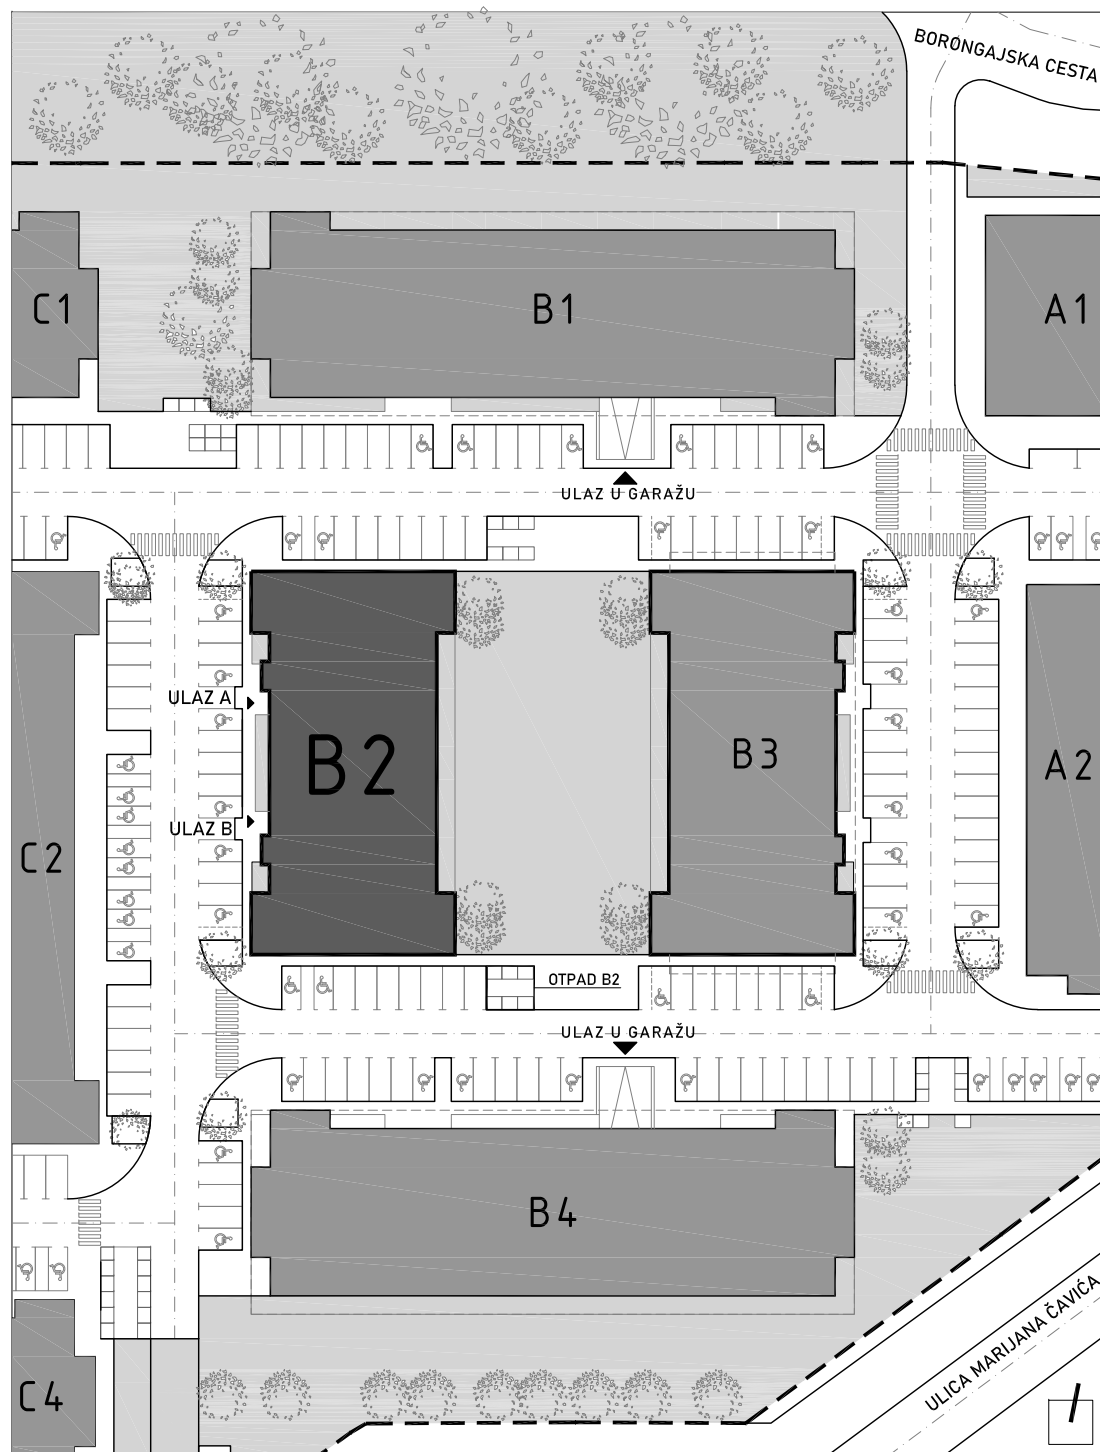

STAMBENA ZGRADA B 2

LOKACIJA: ULICA MARIJANA ČAVIĆA / BORONGAJSKA CESTA, ZAGREB

k.č.br. 2692/7 k.o. Peščenica

STAN B2-A-19

3. KAT - dvosoban

1. hodnik	7,72 m ²
2. kuhinja	6,39 m ²
3. blag.+dn.boravak	14,35 m ²
4. kupaonica	5,77 m ²
5. spavaća soba	11,20 m ²
6. loggia 12,65x0,75	9,49 m ²

54,92 m²

POLOŽAJ STANA U ZGRADI
3. KAT

POLOŽAJ STANA NA PROČELJU
zapadno pročelje