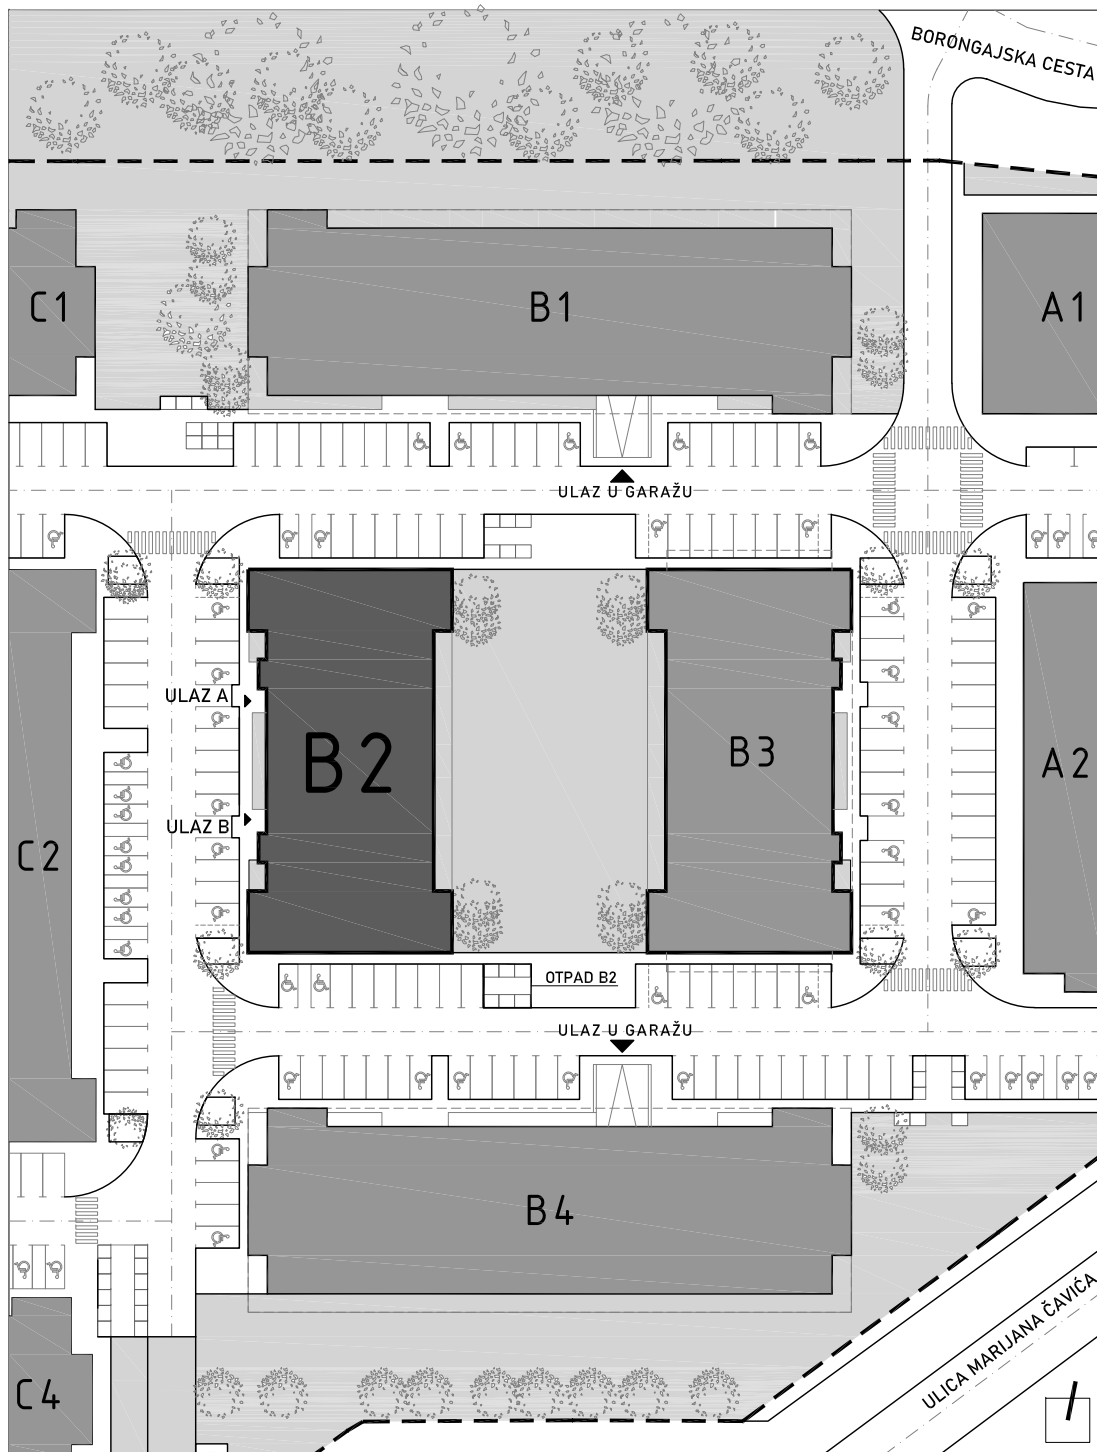

STAMBENA ZGRADA B 2

LOKACIJA: ULICA MARIJANA ČAVIĆA / BORONGAJSKA CESTA, ZAGREB

k.č.br. 2692/7 k.o. Peščenica

STAN B2-A-18

2. KAT - dvosoban

1. hodnik	4,00 m ²
2. kuhinja	7,40 m ²
3. blag.+dn.boravak	16,42 m ²
4. kupaonica	5,10 m ²
5. spavaća soba	10,80 m ²
6. loggia 12,79x0,75	9,59 m ²

53,31 m²

POLOŽAJ STANA U ZGRADI
2. KAT

POLOŽAJ STANA NA PROČELJU
zapadno pročelje