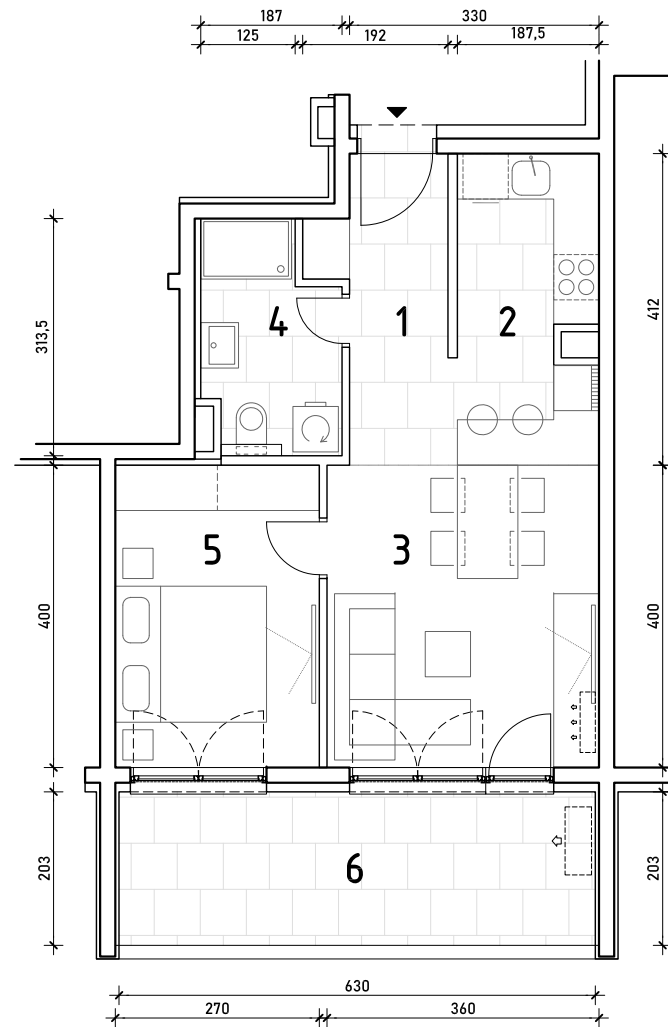

STAMBENA ZGRADA B 2

LOKACIJA: ULICA MARIJANA ČAVIĆA / BORONGAJSKA CESTA, ZAGREB

k.č.br. 2692/7 k.o. Peščenica

STAN B2-A-18

2. KAT - dvosoban

1. hodnik	4,00 m ²
2. kuhinja	7,40 m ²
3. blag.+dn.boravak	16,42 m ²
4. kupaonica	5,10 m ²
5. spavaća soba	10,80 m ²
6. loggia 12,79x0,75	9,59 m ²

53,31 m²

POLOŽAJ STANA U ZGRADI
2. KAT

POLOŽAJ STANA NA PROČELJU
zapadno pročelje