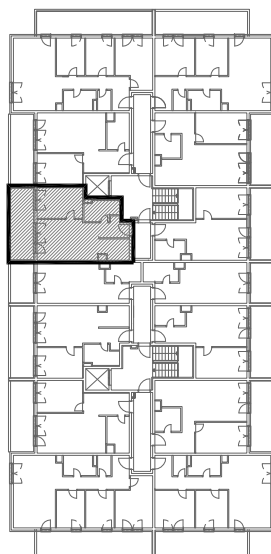

STAMBENA ZGRADA B 2

LOKACIJA: ULICA MARIJANA ČAVIĆA / BORONGAJSKA CESTA, ZAGREB

k.č.br. 2692/7 k.o. Peščenica

STAN B2-A-18

2. KAT - dvosoban

1. hodnik	4,00 m ²
2. kuhinja	7,40 m ²
3. blag.+dn.boravak	16,42 m ²
4. kupaonica	5,10 m ²
5. spavaća soba	10,80 m ²
6. loggia 12,79x0,75	9,59 m ²

53,31 m²

POLOŽAJ STANA U ZGRADI
2. KAT

POLOŽAJ STANA NA PROČELJU
zapadno pročelje