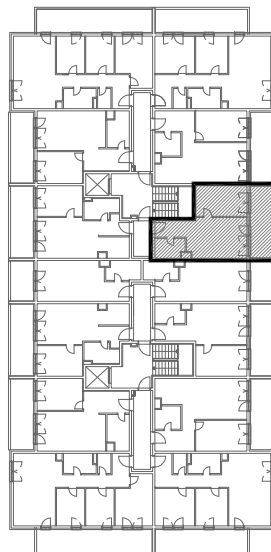

STAMBENA ZGRADA B 2

LOKACIJA: ULICA MARIJANA ČAVIĆA / BORONGAJSKA CESTA, ZAGREB

k.č.br. 2692/7 k.o. Peščenica

STAN B2-A-17

2. KAT - dvosoban

1. hodnik	4,00 m ²
2. kuh.+blag.+dn.boravak	18,81 m ²
3. kupaonica	4,41 m ²
4. spavaća soba	12,15 m ²
5. loggia 12,79x0,75	9,59 m ²

48,96 m²

POLOŽAJ STANA U ZGRADI
2. KAT

POLOŽAJ STANA NA PROČELJU
istočno pročelje