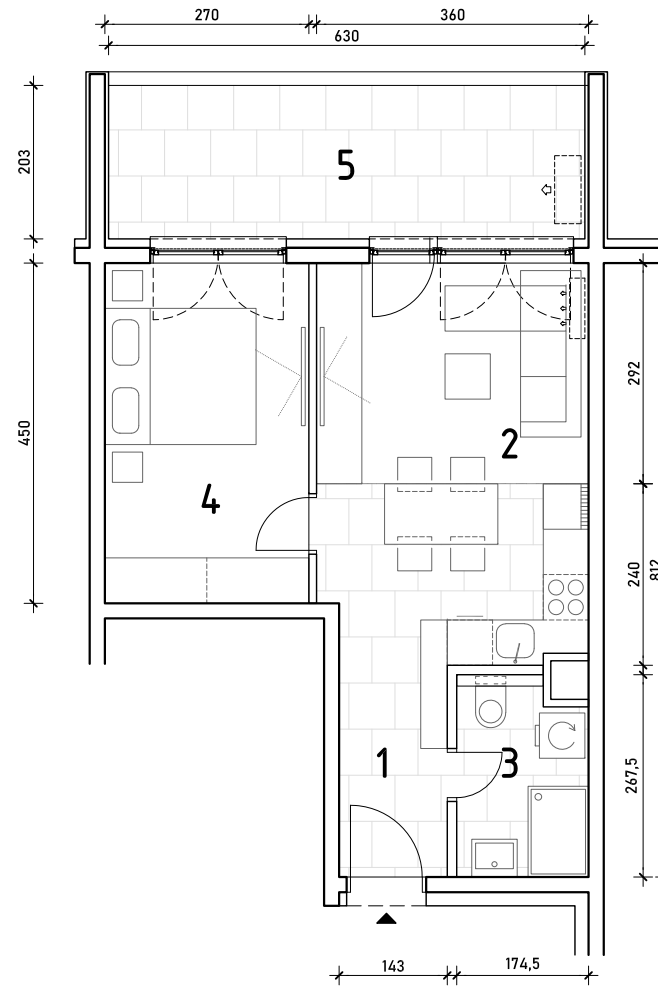

STAMBENA ZGRADA B 2

LOKACIJA: ULICA MARIJANA ČAVIĆA / BORONGAJSKA CESTA, ZAGREB

k.č.br. 2692/7 k.o. Peščenica

STAN B2-A-17

2. KAT - dvosoban

1. hodnik	4,00 m ²
2. kuh.+blag.+dn.boravak	18,81 m ²
3. kupaonica	4,41 m ²
4. spavaća soba	12,15 m ²
5. loggia 12,79x0,75	9,59 m ²

48,96 m²

POLOŽAJ STANA U ZGRADI
2. KAT

POLOŽAJ STANA NA PROČELJU
istočno pročelje