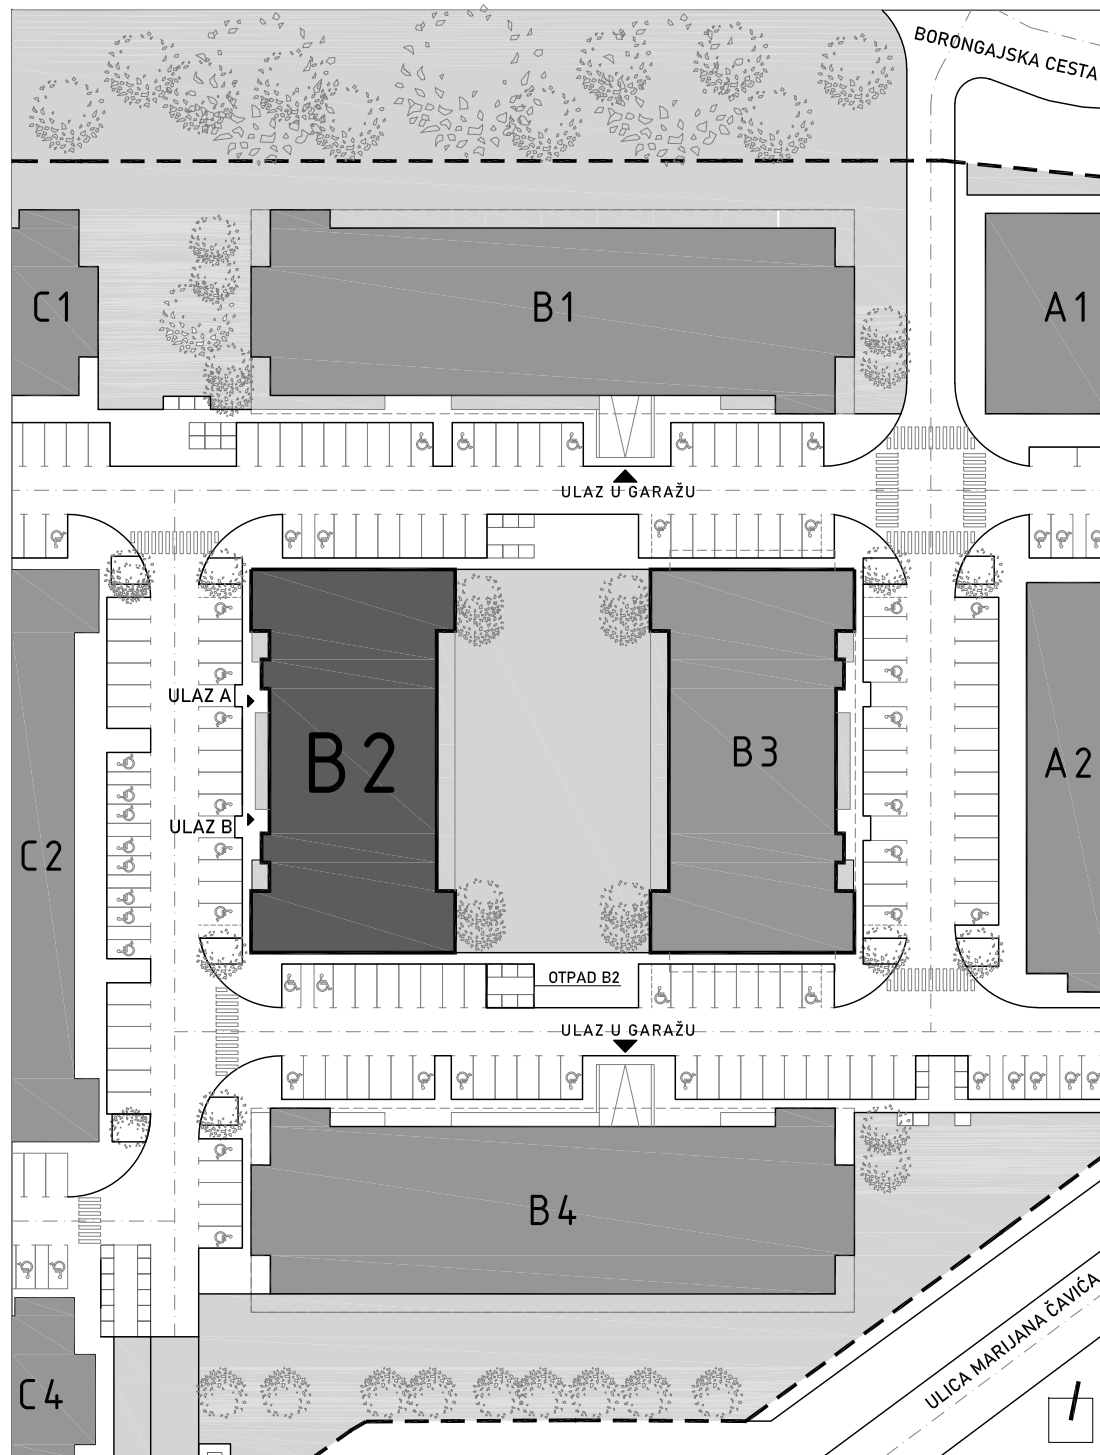

STAMBENA ZGRADA B 2

LOKACIJA: ULICA MARIJANA ČAVIĆA / BORONGAJSKA CESTA, ZAGREB

k.č.br. 2692/7 k.o. Peščenica

STAN B2-A-17

2. KAT - dvosoban

1. hodnik	4,00 m ²
2. kuh.+blag.+dn.boravak	18,81 m ²
3. kupaonica	4,41 m ²
4. spavaća soba	12,15 m ²
5. loggia 12,79x0,75	9,59 m ²

48,96 m²

POLOŽAJ STANA U ZGRADI
2. KAT

POLOŽAJ STANA NA PROČELJU
istočno pročelje