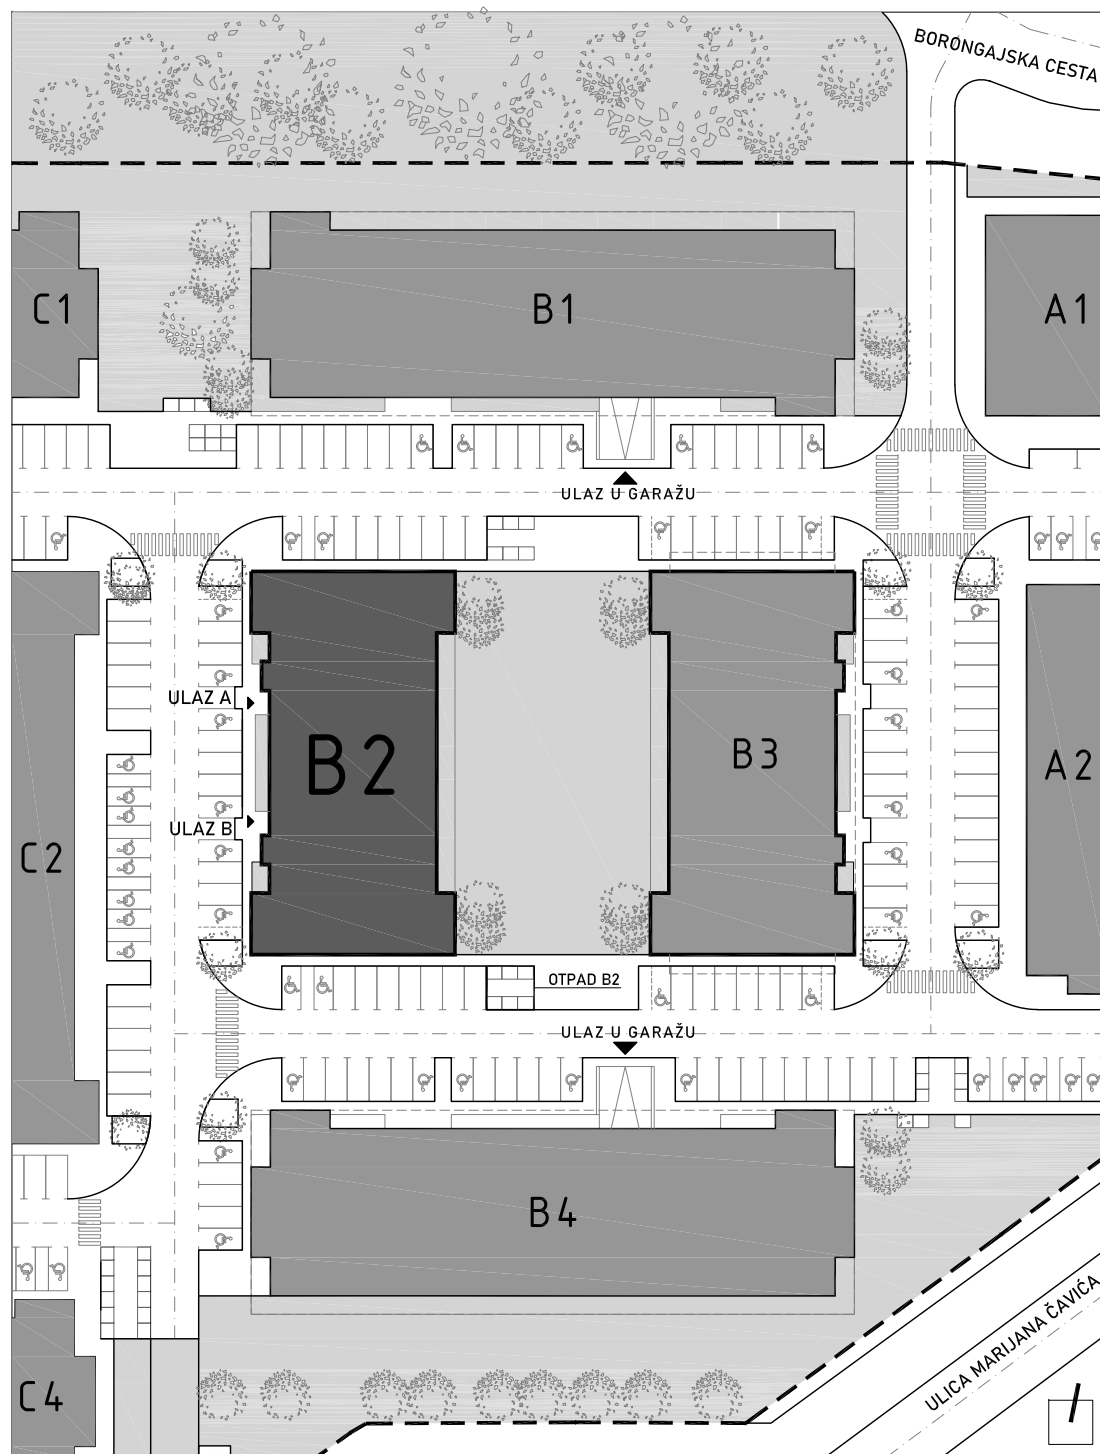

# STAMBENA ZGRADA B 2

LOKACIJA: ULICA MARIJANA ČAVIĆA / BORONGAJSKA CESTA, ZAGREB

k.č.br. 2692/7 k.o. Peščenica

# STAN B2-A-16

2. KAT - dvosoban

1. hodnik	7,40 m <sup>2</sup>
2. kuhinja	5,35 m <sup>2</sup>
3. blag.+dn.boravak	20,59 m <sup>2</sup>
4. kupaonica	4,48 m <sup>2</sup>
5. spavaća soba	12,20 m <sup>2</sup>
6. loggia 12,65x0,75	9,49 m <sup>2</sup>

**59,51 m<sup>2</sup>**

POLOŽAJ STANA U ZGRADI  
2. KAT

POLOŽAJ STANA NA PROČELJU  
istočno pročelje