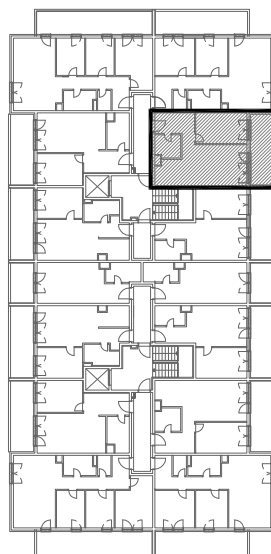

# STAMBENA ZGRADA B 2

LOKACIJA: ULICA MARIJANA ČAVIĆA / BORONGAJSKA CESTA, ZAGREB

k.č.br. 2692/7 k.o. Peščenica

# STAN B2-A-16

2. KAT - dvosoban

1. hodnik	7,40 m <sup>2</sup>
2. kuhinja	5,35 m <sup>2</sup>
3. blag.+dn.boravak	20,59 m <sup>2</sup>
4. kupaonica	4,48 m <sup>2</sup>
5. spavaća soba	12,20 m <sup>2</sup>
6. loggia 12,65x0,75	9,49 m <sup>2</sup>

**59,51 m<sup>2</sup>**

POLOŽAJ STANA U ZGRADI  
2. KAT

POLOŽAJ STANA NA PROČELJU  
istočno pročelje