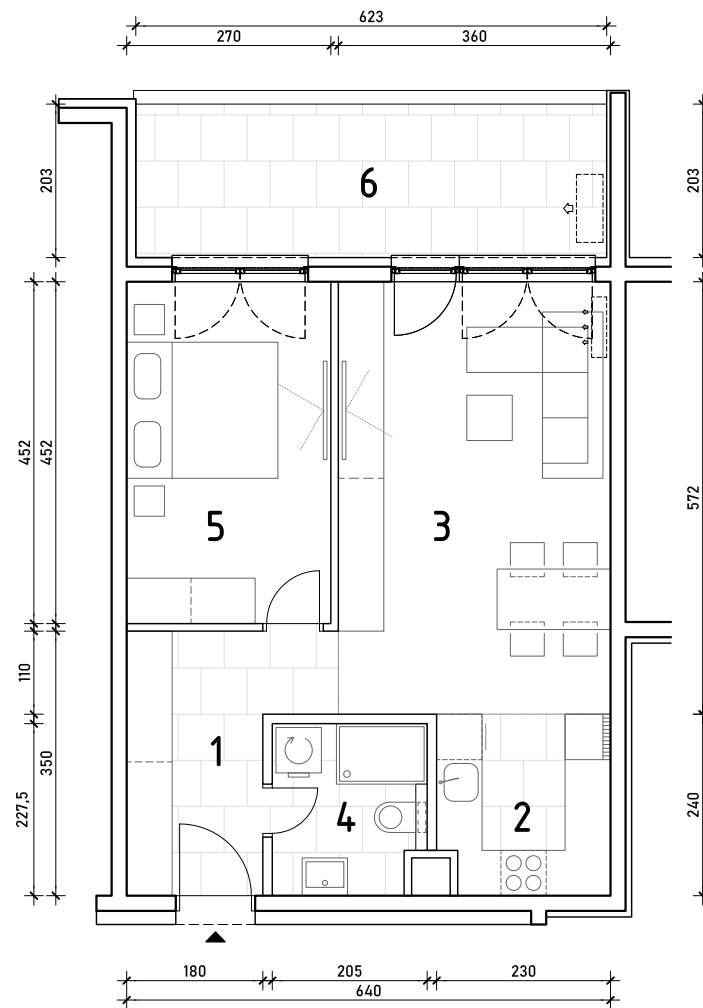

# STAMBENA ZGRADA B 2

LOKACIJA: ULICA MARIJANA ČAVIĆA / BORONGAJSKA CESTA, ZAGREB

k.č.br. 2692/7 k.o. Peščenica

# STAN B2-A-16

2. KAT - dvosoban

1. hodnik	7,40 m <sup>2</sup>
2. kuhinja	5,35 m <sup>2</sup>
3. blag.+dn.boravak	20,59 m <sup>2</sup>
4. kupaonica	4,48 m <sup>2</sup>
5. spavaća soba	12,20 m <sup>2</sup>
6. loggia 12,65x0,75	9,49 m <sup>2</sup>

**59,51 m<sup>2</sup>**

POLOŽAJ STANA U ZGRADI  
2. KAT

POLOŽAJ STANA NA PROČELJU  
istočno pročelje