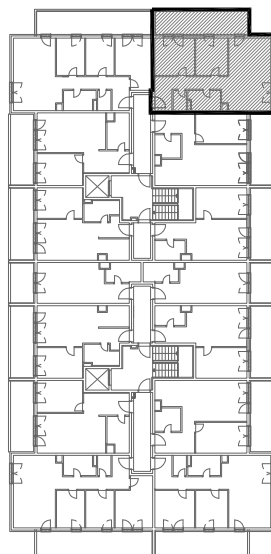

STAMBENA ZGRADA B 2

LOKACIJA: ULICA MARIJANA ČAVIĆA / BORONGAJSKA CESTA, ZAGREB

k.č.br. 2692/7 k.o. Peščenica

STAN B2-A-15

2. KAT - trosoban

1. hodnik	9,33 m ²
2. kuhinja	7,91 m ²
3. blag.+dn.boravak	17,34 m ²
4. wc	2,07 m ²
5. kupaonica	4,79 m ²
6. spavaća soba 1	11,55 m ²
7. spavaća soba 2	9,13 m ²
8. natkr. balkon 16,48x0,50	8,24 m ²

70,54 m²

PM B82

12,50 m²

POLOŽAJ STANA U ZGRADI
2. KAT

POLOŽAJ STANA NA PROČELJU

istočno pročelje

sjeverno pročelje

VANJSKO PARKIRALIŠNO MJESTO
B82