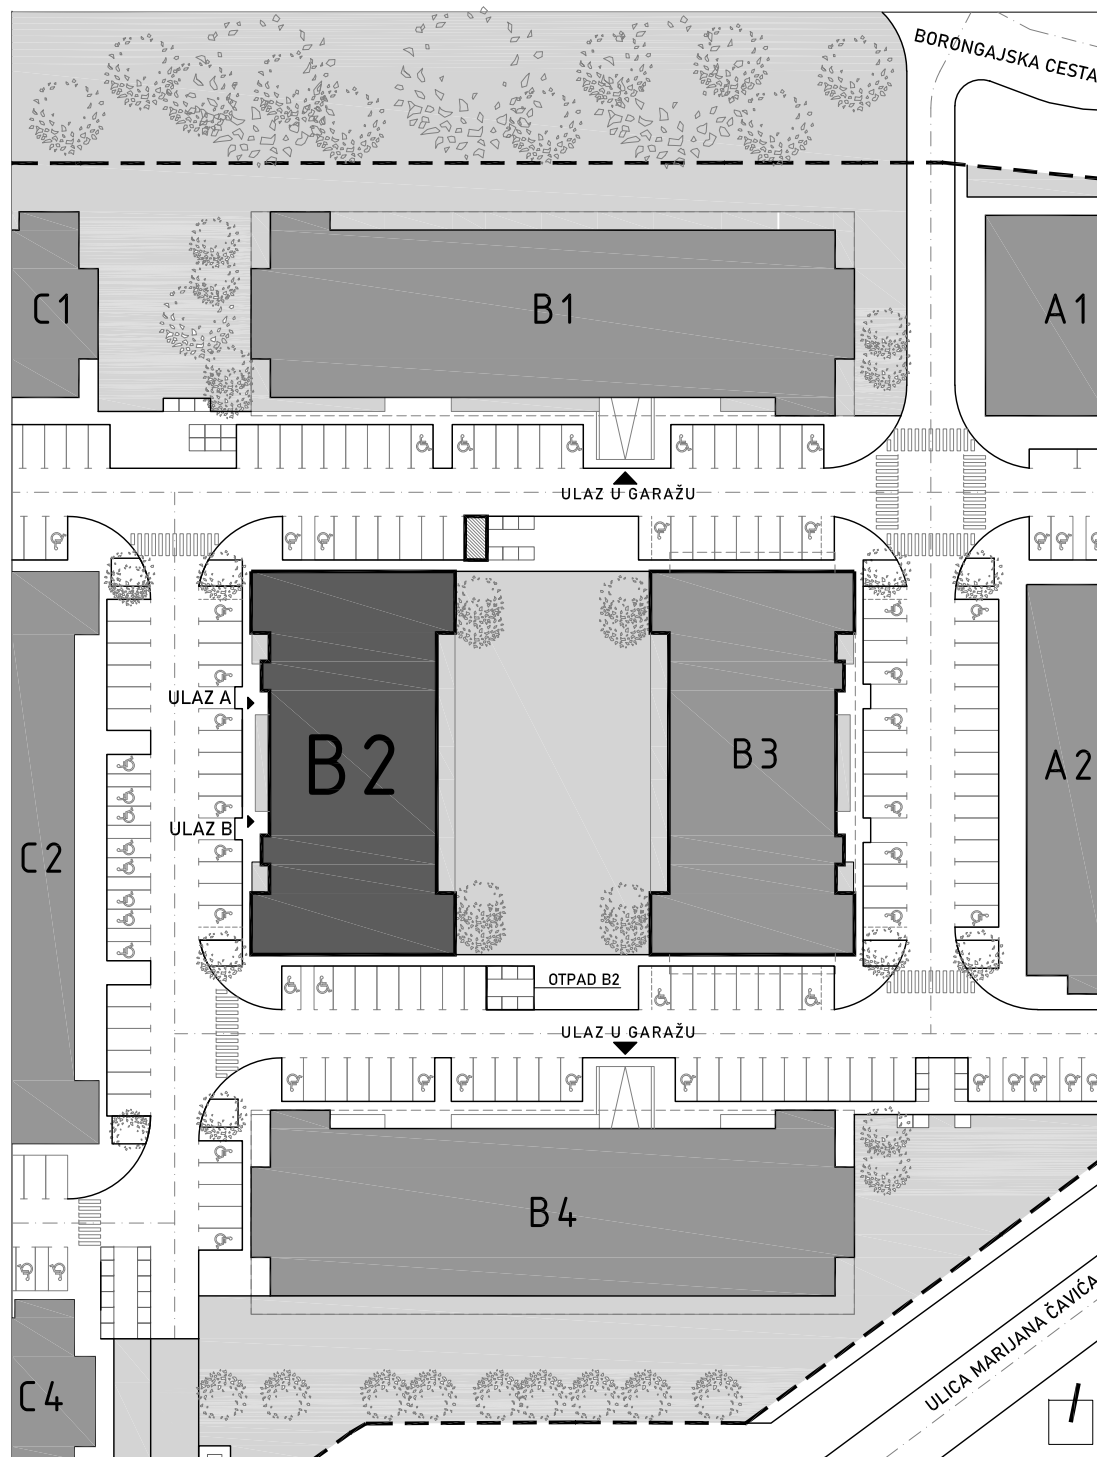

STAMBENA ZGRADA B 2

LOKACIJA: ULICA MARIJANA ČAVIĆA / BORONGAJSKA CESTA, ZAGREB

k.č.br. 2692/7 k.o. Peščenica

STAN B2-A-15

2. KAT - trosoban

1. hodnik	9,33 m ²
2. kuhinja	7,91 m ²
3. blag.+dn.boravak	17,34 m ²
4. wc	2,07 m ²
5. kupaonica	4,79 m ²
6. spavaća soba 1	11,55 m ²
7. spavaća soba 2	9,13 m ²
8. natkr. balkon 16,48x0,50	8,24 m ²

70,54 m²

PM B82

12,50 m²

POLOŽAJ STANA U ZGRADI
2. KAT

POLOŽAJ STANA NA PROČELJU

istočno pročelje

sjeverno pročelje

VANJSKO PARKIRALIŠNO MJESTO
B82