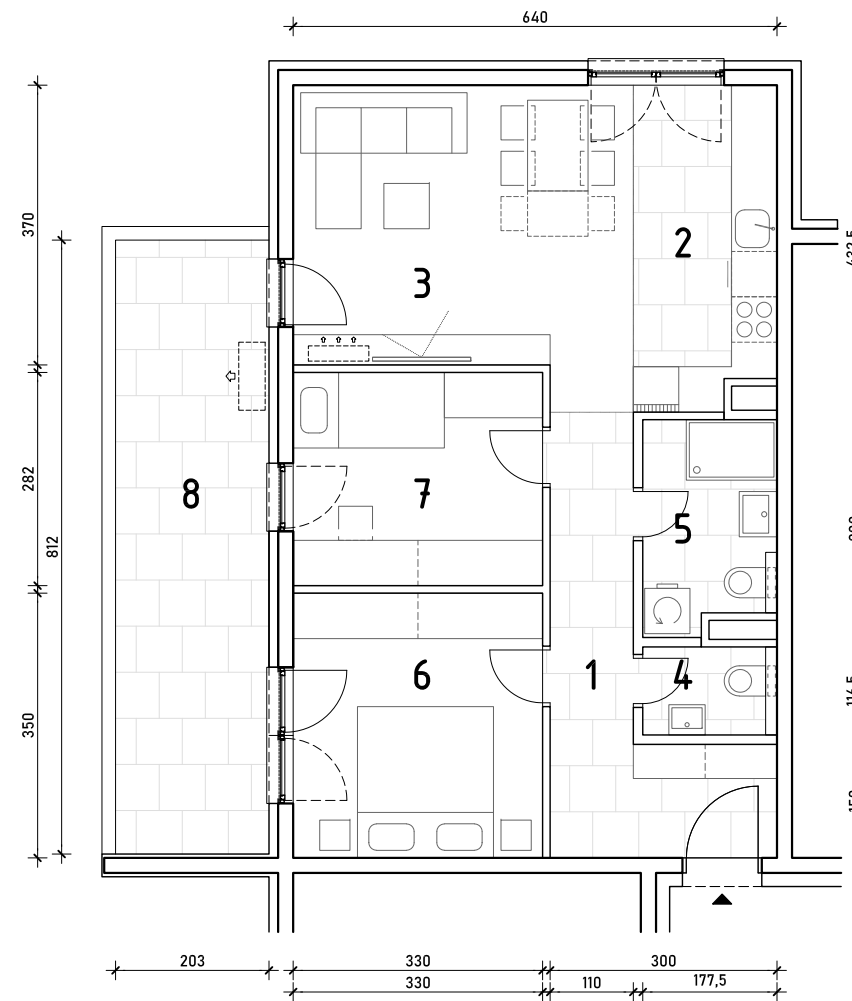

STAMBENA ZGRADA B 2

LOKACIJA: ULICA MARIJANA ČAVIĆA / BORONGAJSKA CESTA, ZAGREB

k.č.br. 2692/7 k.o. Peščenica

STAN B2-A-15

2. KAT - trosoban

1. hodnik	9,33 m ²
2. kuhinja	7,91 m ²
3. blag.+dn.boravak	17,34 m ²
4. wc	2,07 m ²
5. kupaonica	4,79 m ²
6. spavaća soba 1	11,55 m ²
7. spavaća soba 2	9,13 m ²
8. natkr. balkon 16,48x0,50	8,24 m ²

70,54 m²

PM B82

12,50 m²

POLOŽAJ STANA U ZGRADI
2. KAT

POLOŽAJ STANA NA PROČELJU

istočno pročelje

sjeverno pročelje

VANJSKO PARKIRALIŠNO MJESTO
B82