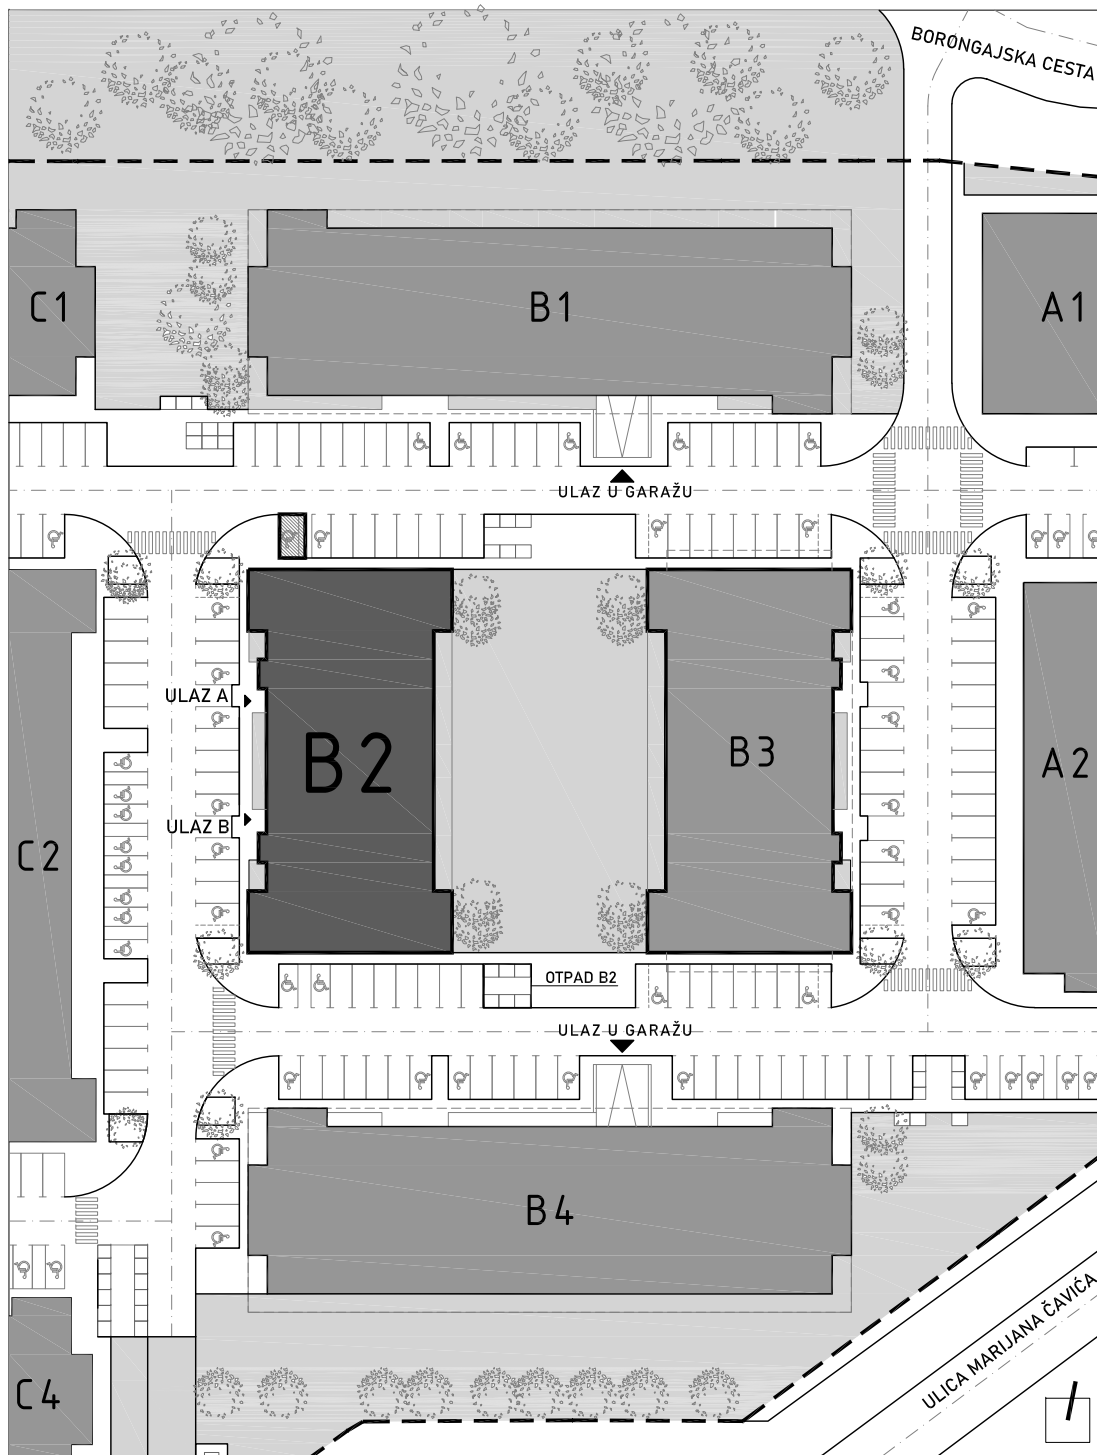

# STAMBENA ZGRADA B 2

LOKACIJA: ULICA MARIJANA ČAVIĆA / BORONGAJSKA CESTA, ZAGREB

k.č.br. 2692/7 k.o. Peščenica

## 2. KAT - četverosoban

1. hodnik	9,33 m <sup>2</sup>
2. kuhinja	7,91 m <sup>2</sup>
3. blag.+dn.boravak	17,34 m <sup>2</sup>
4. wc	2,07 m <sup>2</sup>
5. kupaonica	4,79 m <sup>2</sup>
6. spavaća soba 1	13,44 m <sup>2</sup>
7. spavaća soba 2	8,25 m <sup>2</sup>
8. spavaća soba 3	8,18 m <sup>2</sup>
9. natkr. balkon 20,67x0,50	10,34 m <sup>2</sup>

**81,65 m<sup>2</sup>**

PM B74

**16,25 m<sup>2</sup>**

POLOŽAJ STANA U ZGRADI  
2. KAT

POLOŽAJ STANA NA PROČELJU

zapadno pročelje

sjeverno pročelje

VANJSKO PARKIRALIŠNO MJESTO  
B74