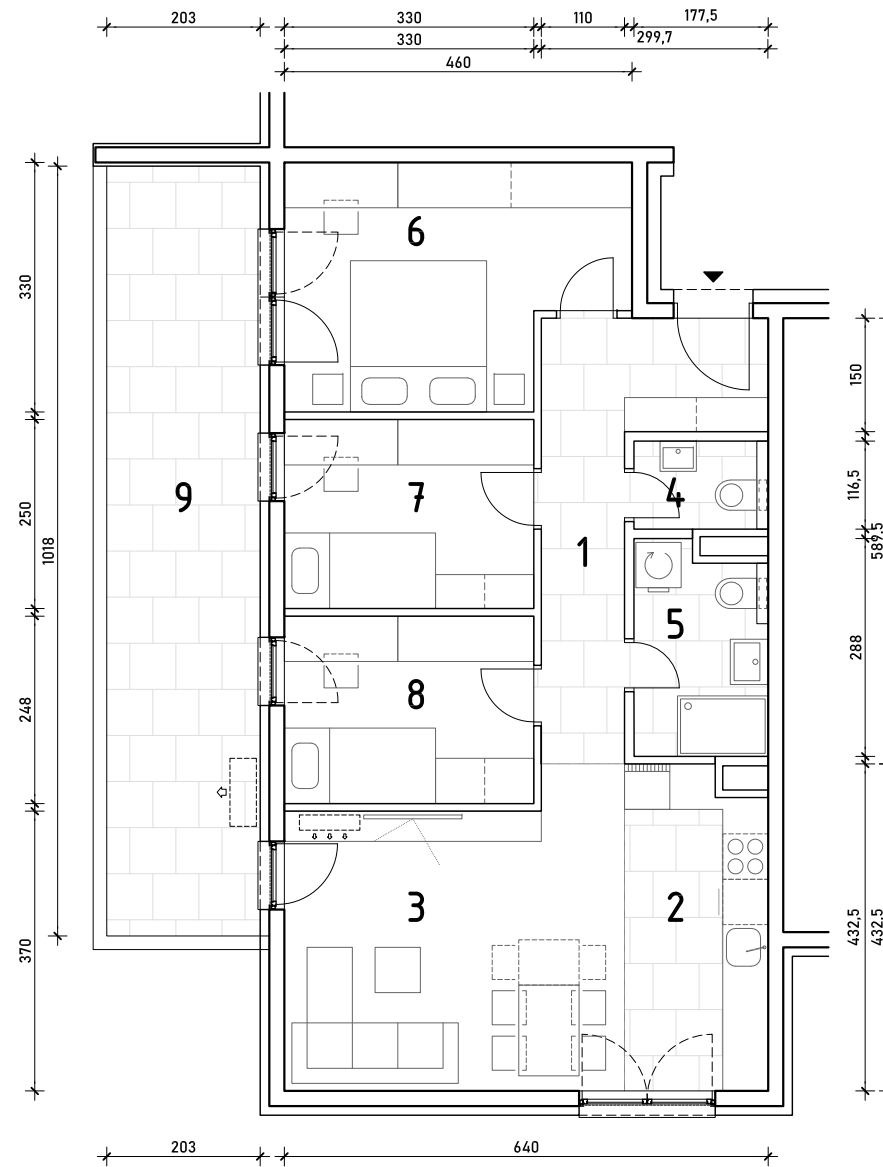

# STAMBENA ZGRADA B 2

LOKACIJA: ULICA MARIJANA ČAVIĆA / BORONGAJSKA CESTA, ZAGREB

k.č.br. 2692/7 k.o. Peščenica

# STAN B2-A-14

## 2. KAT - četverosoban

1. hodnik	9,33 m <sup>2</sup>
2. kuhinja	7,91 m <sup>2</sup>
3. blag.+dn.boravak	17,34 m <sup>2</sup>
4. wc	2,07 m <sup>2</sup>
5. kupaonica	4,79 m <sup>2</sup>
6. spavaća soba 1	13,44 m <sup>2</sup>
7. spavaća soba 2	8,25 m <sup>2</sup>
8. spavaća soba 3	8,18 m <sup>2</sup>
9. natkr. balkon 20,67x0,50	10,34 m <sup>2</sup>

**81,65 m<sup>2</sup>**

PM B74

**16,25 m<sup>2</sup>**

POLOŽAJ STANA U ZGRADI  
2. KAT

POLOŽAJ STANA NA PROČELJU

zapadno pročelje

sjeverno pročelje

VANJSKO PARKIRALIŠNO MJESTO  
B74