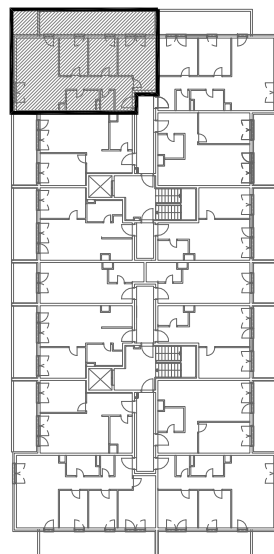

2. KAT - četverosoban

1. hodnik	9,33 m²
2. kuhinja	7,91 m²
3. blag.+dn.boravak	17,34 m²
4. wc	2,07 m²
5. kupaonica	4,79 m²
6. spavaća soba 1	13,44 m²
7. spavaća soba 2	8,25 m²
8. spavaća soba 3	8,18 m²
9. natkr. balkon 20,67x0,50	10,34 m²

81,65 m²

PM B74

16,25 m²

POLOŽAJ STANA U ZGRADI
2. KAT