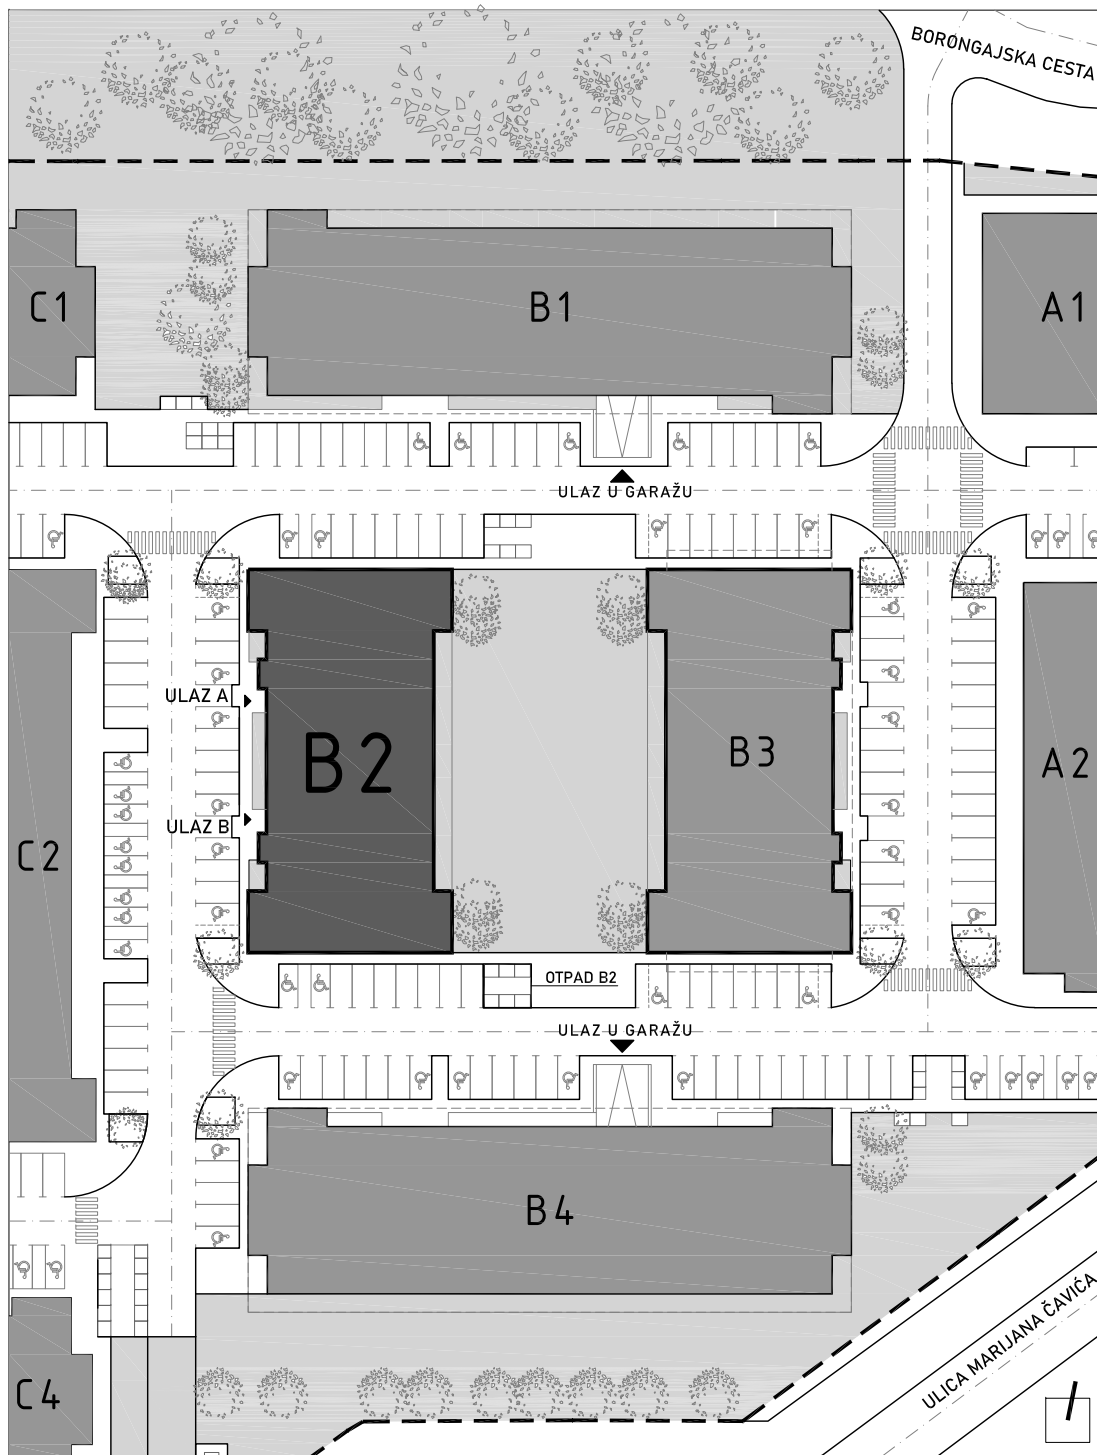

STAMBENA ZGRADA B 2

LOKACIJA: ULICA MARIJANA ČAVIĆA / BORONGAJSKA CESTA, ZAGREB

k.č.br. 2692/7 k.o. Peščenica

STAN B2-A-13

2. KAT - dvosoban

1. hodnik	7,72 m ²
2. kuhinja	6,39 m ²
3. blag.+dn.boravak	14,35 m ²
4. kupaonica	5,77 m ²
5. spavaća soba	11,20 m ²
6. loggia 12,65x0,75	9,49 m ²

54,92 m²

POLOŽAJ STANA U ZGRADI
2. KAT

POLOŽAJ STANA NA PROČELJU
zapadno pročelje