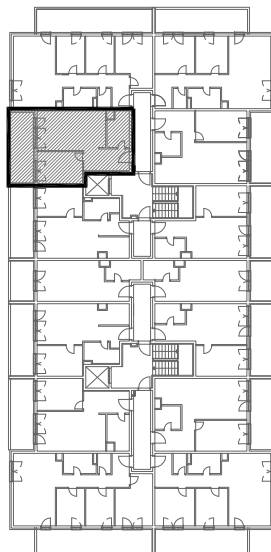

STAMBENA ZGRADA B 2

LOKACIJA: ULICA MARIJANA ČAVIĆA / BORONGAJSKA CESTA, ZAGREB

k.č.br. 2692/7 k.o. Peščenica

STAN B2-A-13

2. KAT - dvosoban

1. hodnik	7,72 m ²
2. kuhinja	6,39 m ²
3. blag.+dn.boravak	14,35 m ²
4. kupaonica	5,77 m ²
5. spavaća soba	11,20 m ²
6. loggia 12,65x0,75	9,49 m ²

54,92 m²

POLOŽAJ STANA U ZGRADI
2. KAT

POLOŽAJ STANA NA PROČELJU
zapadno pročelje