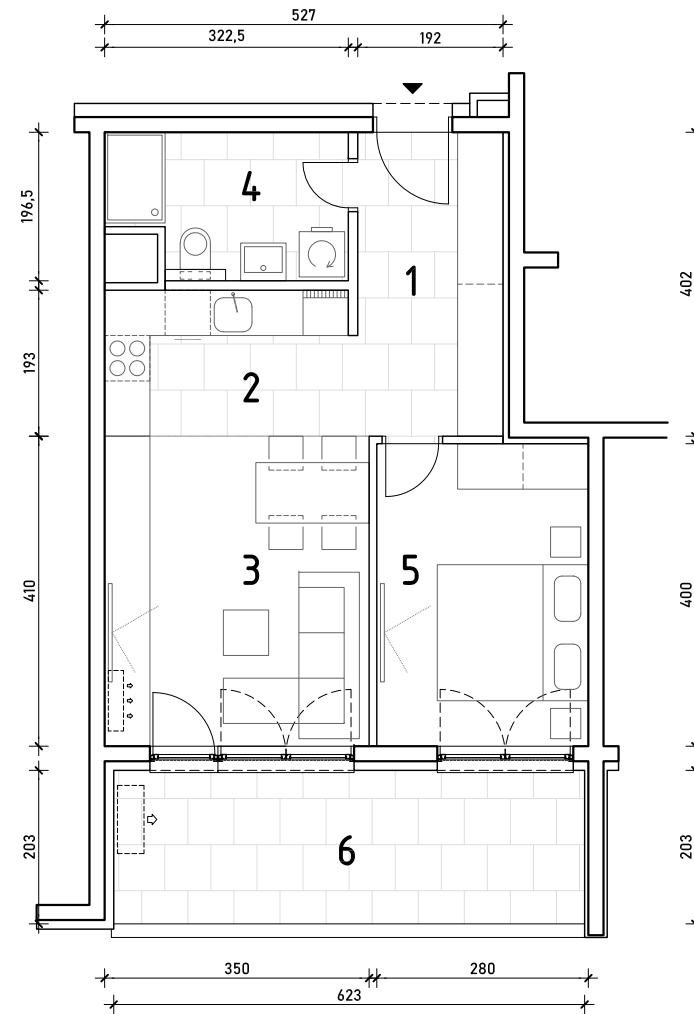

STAMBENA ZGRADA B 2

LOKACIJA: ULICA MARIJANA ČAVIĆA / BORONGAJSKA CESTA, ZAGREB

k.č.br. 2692/7 k.o. Peščenica

STAN B2-A-13

2. KAT - dvosoban

1. hodnik	7,72 m ²
2. kuhinja	6,39 m ²
3. blag.+dn.boravak	14,35 m ²
4. kupaonica	5,77 m ²
5. spavaća soba	11,20 m ²
6. loggia 12,65x0,75	9,49 m ²

54,92 m²

POLOŽAJ STANA U ZGRADI
2. KAT

POLOŽAJ STANA NA PROČELJU
zapadno pročelje