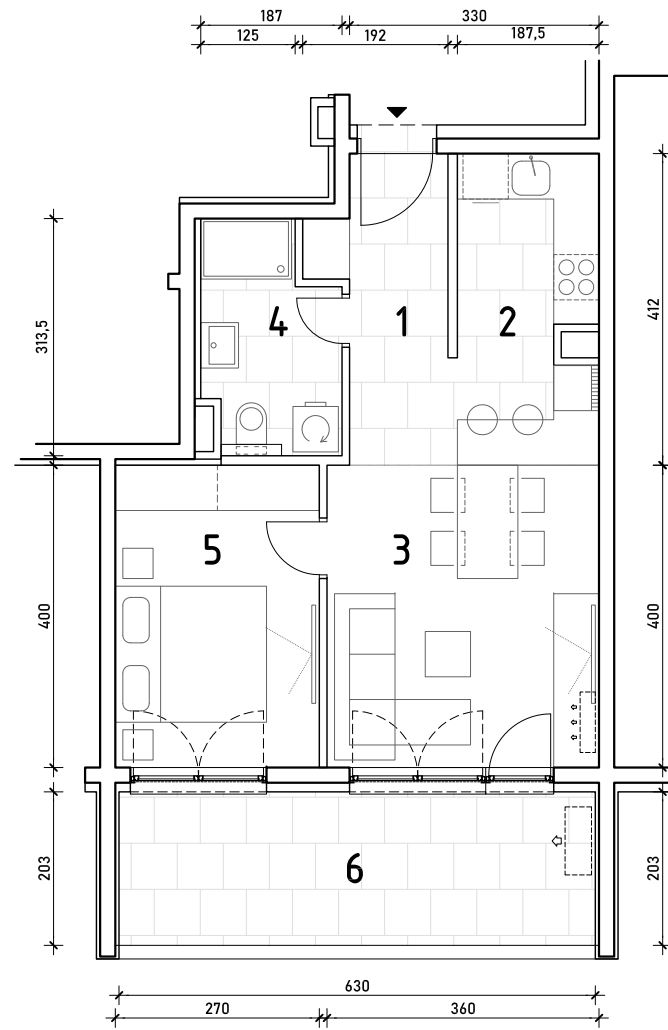

STAMBENA ZGRADA B 2

LOKACIJA: ULICA MARIJANA ČAVIĆA / BORONGAJSKA CESTA, ZAGREB

k.č.br. 2692/7 k.o. Peščenica

STAN B2-A-12

1. KAT - dvosoban

1. hodnik	4,00 m ²
2. kuhinja	7,40 m ²
3. blag.+dn.boravak	16,42 m ²
4. kupaonica	5,10 m ²
5. spavaća soba	10,80 m ²
6. loggia 12,79x0,75	9,59 m ²

53,31 m²

POLOŽAJ STANA U ZGRADI
1. KAT

POLOŽAJ STANA NA PROČELJU
zapadno pročelje