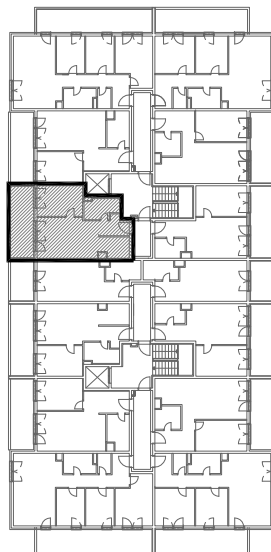

STAMBENA ZGRADA B 2

LOKACIJA: ULICA MARIJANA ČAVIĆA / BORONGAJSKA CESTA, ZAGREB

k.č.br. 2692/7 k.o. Peščenica

STAN B2-A-12

1. KAT - dvosoban

1. hodnik	4,00 m ²
2. kuhinja	7,40 m ²
3. blag.+dn.boravak	16,42 m ²
4. kupaonica	5,10 m ²
5. spavaća soba	10,80 m ²
6. loggia 12,79x0,75	9,59 m ²

53,31 m²

POLOŽAJ STANA U ZGRADI
1. KAT

POLOŽAJ STANA NA PROČELJU
zapadno pročelje