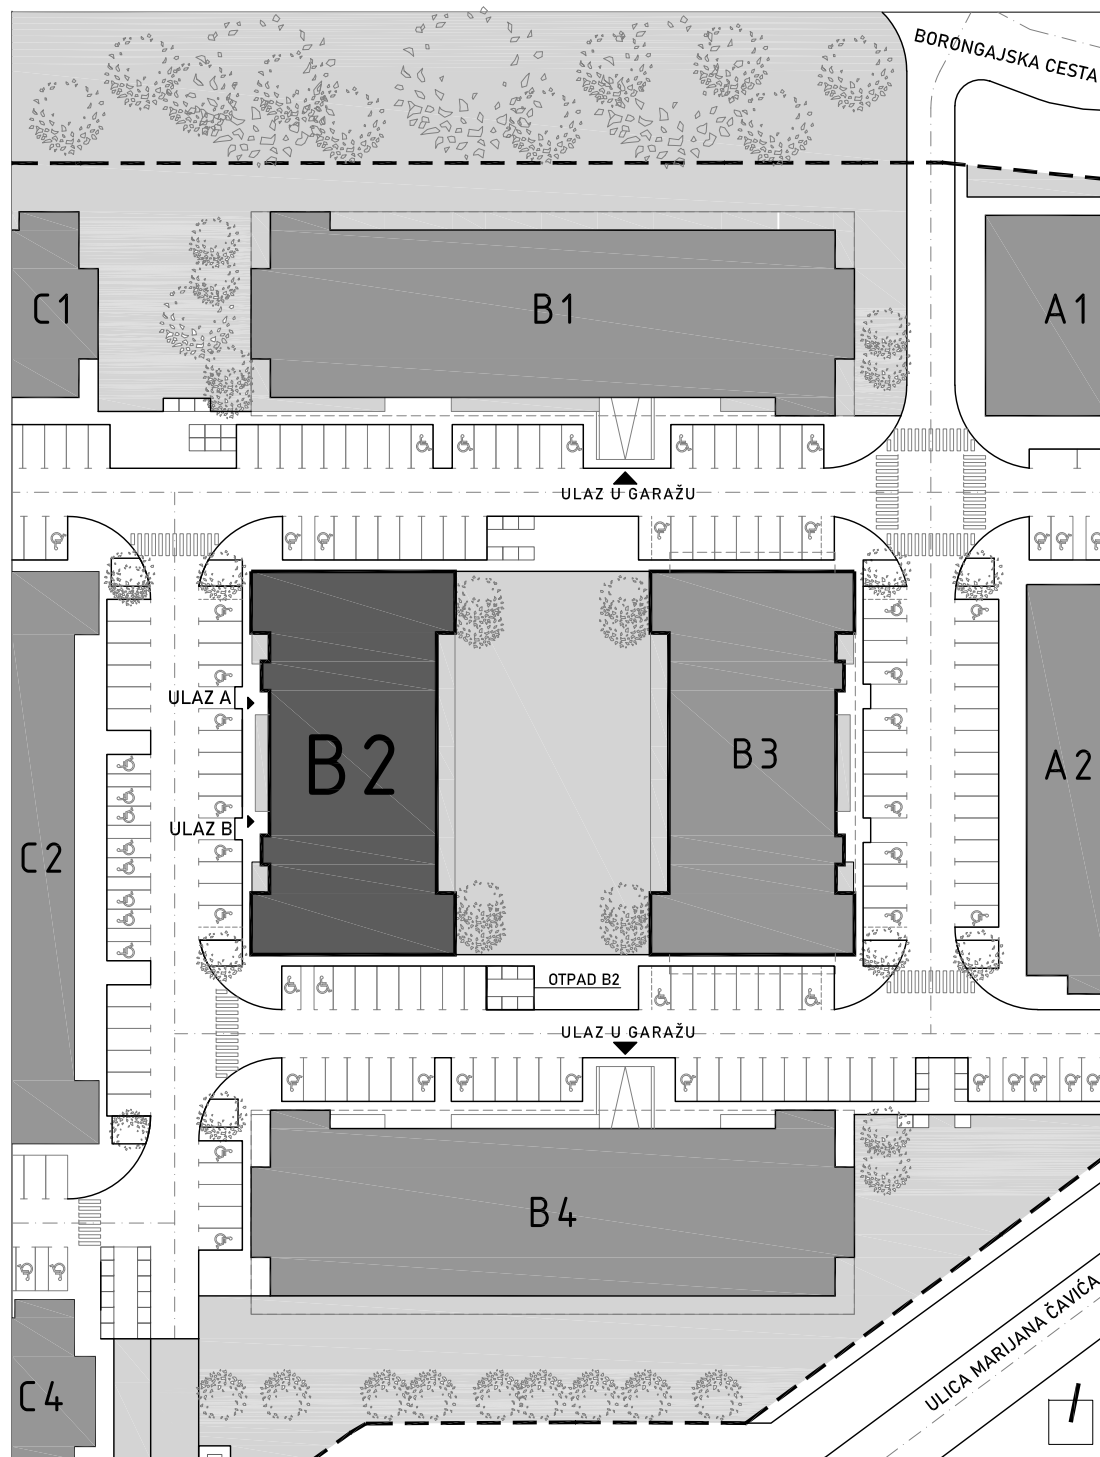

STAMBENA ZGRADA B 2

LOKACIJA: ULICA MARIJANA ČAVIĆA / BORONGAJSKA CESTA, ZAGREB

k.č.br. 2692/7 k.o. Peščenica

STAN B2-A-12

1. KAT - dvosoban

1. hodnik	4,00 m ²
2. kuhinja	7,40 m ²
3. blag.+dn.boravak	16,42 m ²
4. kupaonica	5,10 m ²
5. spavaća soba	10,80 m ²
6. loggia 12,79x0,75	9,59 m ²

53,31 m²

POLOŽAJ STANA U ZGRADI
1. KAT

POLOŽAJ STANA NA PROČELJU
zapadno pročelje