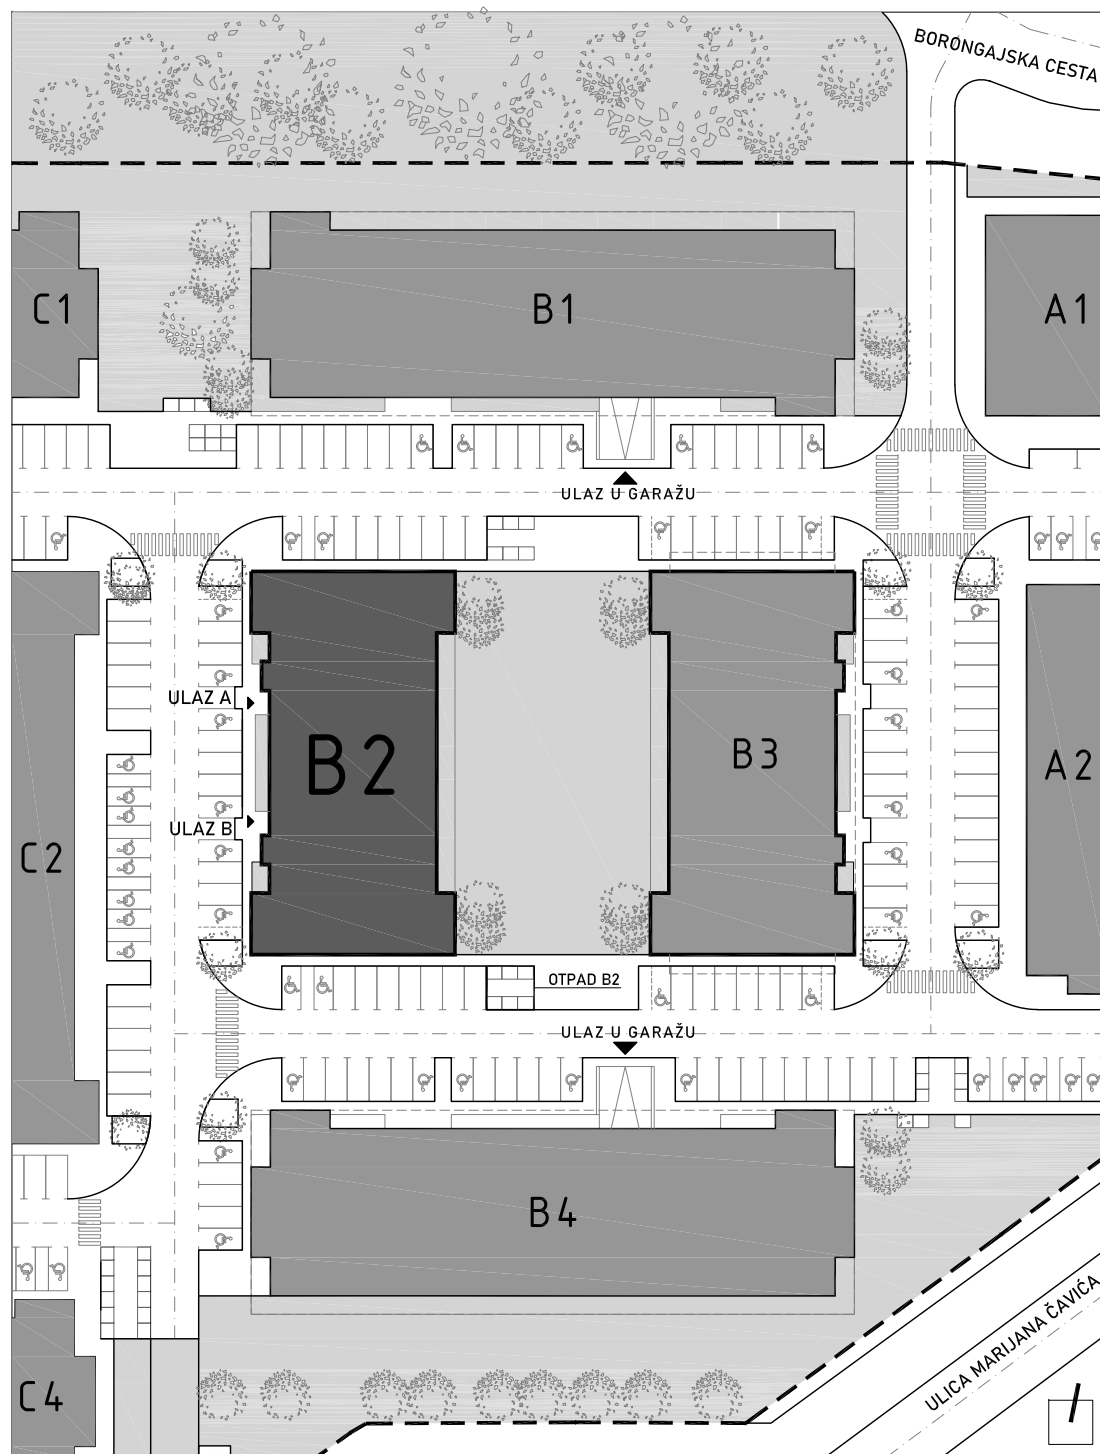

STAMBENA ZGRADA B 2

LOKACIJA: ULICA MARIJANA ČAVIĆA / BORONGAJSKA CESTA, ZAGREB

k.č.br. 2692/7 k.o. Peščenica

STAN B2-A-11

1. KAT - dvosoban

1. hodnik	4,00 m ²
2. kuh.+blag.+dn.boravak	18,81 m ²
3. kupaonica	4,41 m ²
4. spavaća soba	12,15 m ²
5. loggia 12,79x0,75	9,59 m ²

48,96 m²

POLOŽAJ STANA U ZGRADI
1. KAT

POLOŽAJ STANA NA PROČELJU
istočno pročelje