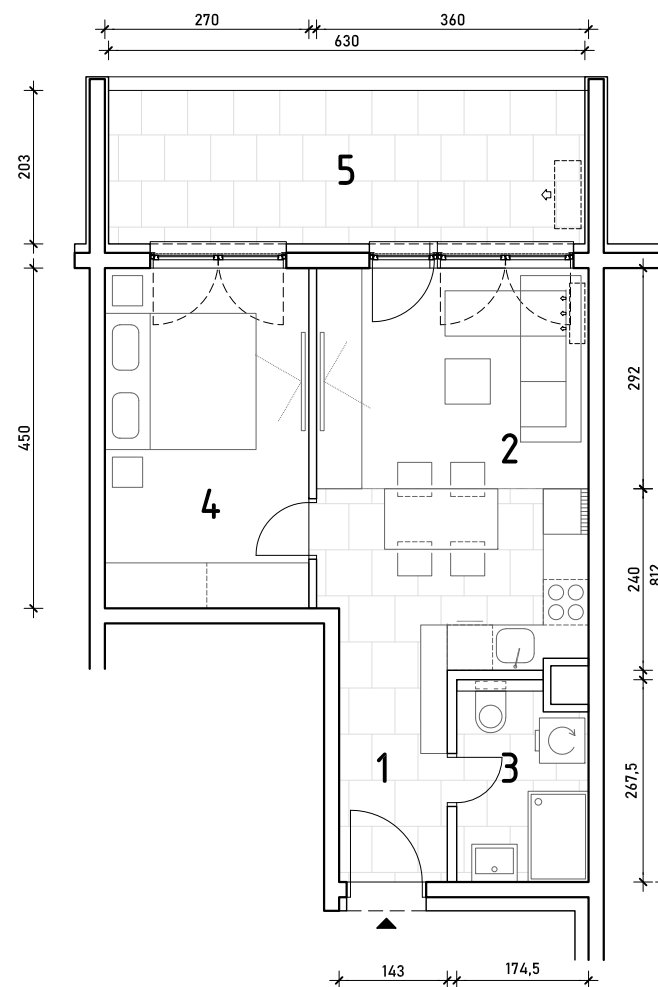

STAMBENA ZGRADA B 2

LOKACIJA: ULICA MARIJANA ČAVIĆA / BORONGAJSKA CESTA, ZAGREB

k.č.br. 2692/7 k.o. Peščenica

STAN B2-A-11

1. KAT - dvosoban

1. hodnik	4,00 m ²
2. kuh.+blag.+dn.boravak	18,81 m ²
3. kupaonica	4,41 m ²
4. spavaća soba	12,15 m ²
5. loggia 12,79x0,75	9,59 m ²

48,96 m²

POLOŽAJ STANA U ZGRADI
1. KAT

POLOŽAJ STANA NA PROČELJU
istočno pročelje