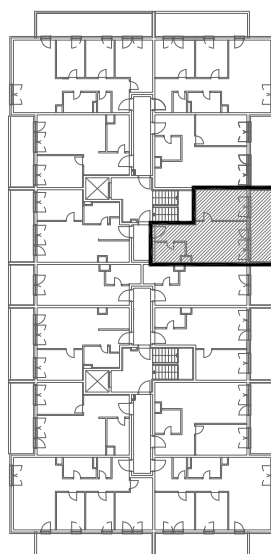

STAMBENA ZGRADA B 2

LOKACIJA: ULICA MARIJANA ČAVIĆA / BORONGAJSKA CESTA, ZAGREB

k.č.br. 2692/7 k.o. Peščenica

STAN B2-A-11

1. KAT - dvosoban

1. hodnik	4,00 m ²
2. kuh.+blag.+dn.boravak	18,81 m ²
3. kupaonica	4,41 m ²
4. spavaća soba	12,15 m ²
5. loggia 12,79x0,75	9,59 m ²

48,96 m²

POLOŽAJ STANA U ZGRADI
1. KAT

POLOŽAJ STANA NA PROČELJU
istočno pročelje