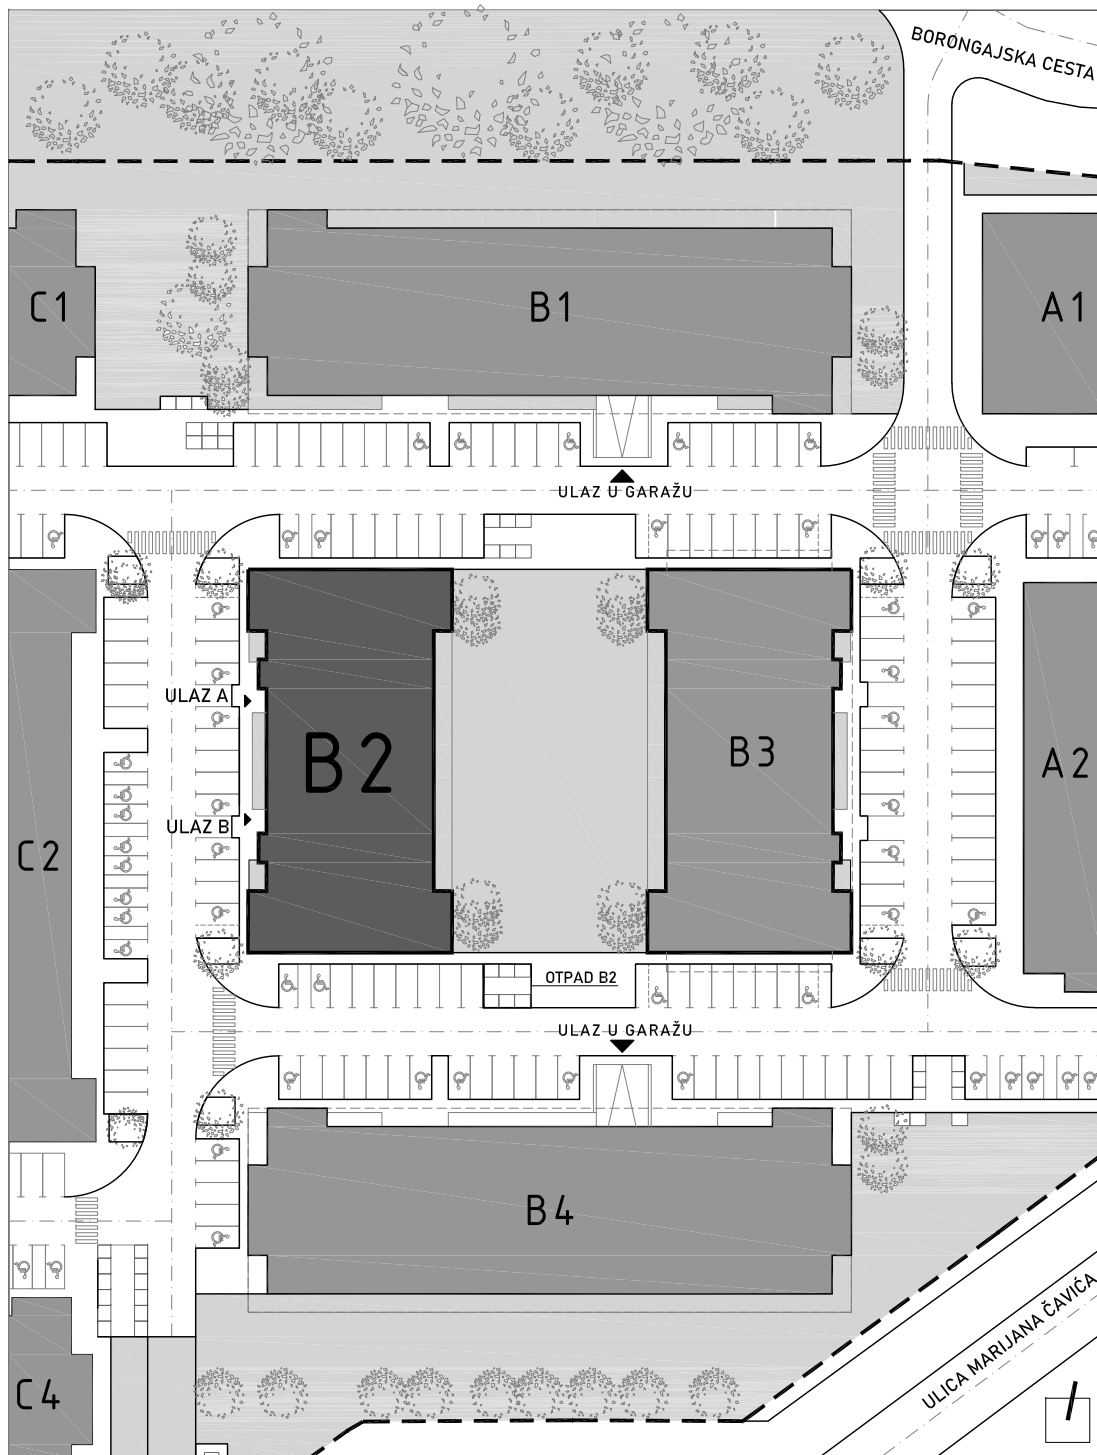

# STAMBENA ZGRADA B 2

LOKACIJA: ULICA MARIJANA ČAVIĆA / BORONGAJSKA CESTA, ZAGREB

k.č.br. 2692/7 k.o. Peščenica

# STAN B2-A-10

1. KAT - dvosoban

1. hodnik	7,40 m <sup>2</sup>
2. kuhinja	5,35 m <sup>2</sup>
3. blag.+dn.boravak	20,59 m <sup>2</sup>
4. kupaonica	4,48 m <sup>2</sup>
5. spavaća soba	12,20 m <sup>2</sup>
6. loggia 12,65x0,75	9,49 m <sup>2</sup>

**59,51 m<sup>2</sup>**

POLOŽAJ STANA U ZGRADI  
1. KAT

POLOŽAJ STANA NA PROČELJU  
istočno pročelje