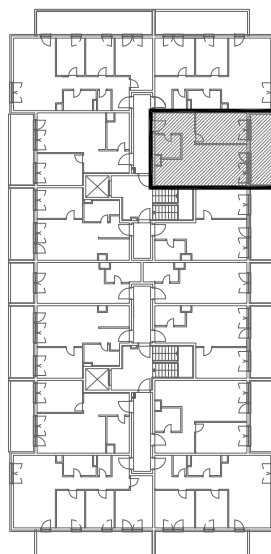

# STAMBENA ZGRADA B 2

LOKACIJA: ULICA MARIJANA ČAVIĆA / BORONGAJSKA CESTA, ZAGREB

k.č.br. 2692/7 k.o. Peščenica

# STAN B2-A-10

1. KAT - dvosoban

1. hodnik	7,40 m <sup>2</sup>
2. kuhinja	5,35 m <sup>2</sup>
3. blag.+dn.boravak	20,59 m <sup>2</sup>
4. kupaonica	4,48 m <sup>2</sup>
5. spavaća soba	12,20 m <sup>2</sup>
6. loggia 12,65x0,75	9,49 m <sup>2</sup>

**59,51 m<sup>2</sup>**

POLOŽAJ STANA U ZGRADI  
1. KAT

POLOŽAJ STANA NA PROČELJU  
istočno pročelje