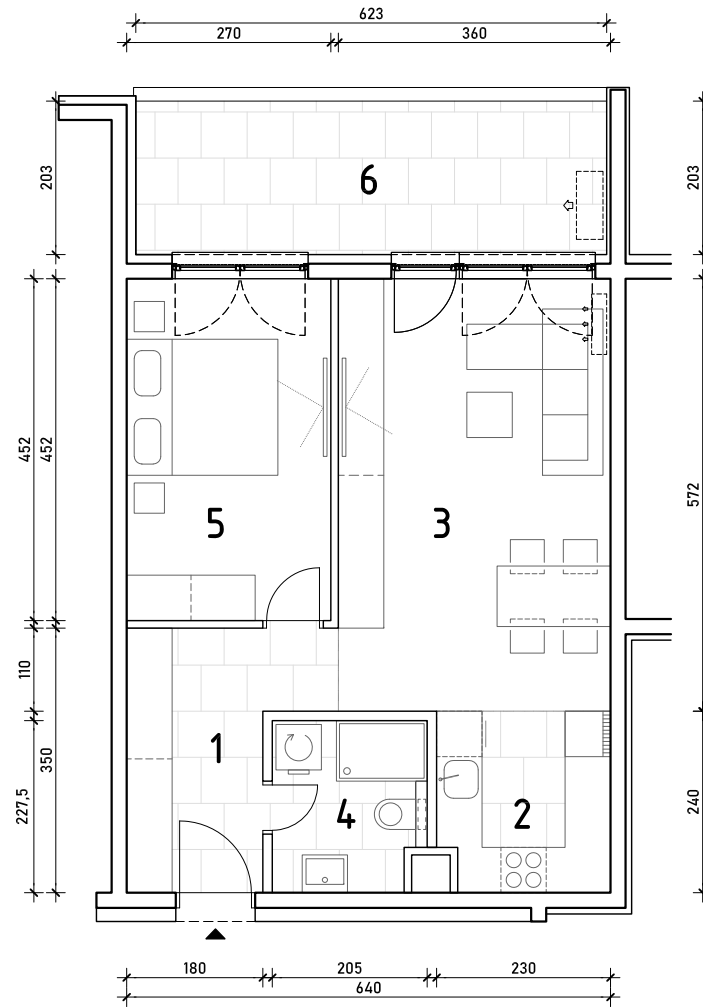

# STAMBENA ZGRADA B 2

LOKACIJA: ULICA MARIJANA ČAVIĆA / BORONGAJSKA CESTA, ZAGREB

k.č.br. 2692/7 k.o. Peščenica

# STAN B2-A-10

1. KAT - dvosoban

1. hodnik	7,40 m <sup>2</sup>
2. kuhinja	5,35 m <sup>2</sup>
3. blag.+dn.boravak	20,59 m <sup>2</sup>
4. kupaonica	4,48 m <sup>2</sup>
5. spavaća soba	12,20 m <sup>2</sup>
6. loggia 12,65x0,75	9,49 m <sup>2</sup>

**59,51 m<sup>2</sup>**

POLOŽAJ STANA U ZGRADI  
1. KAT

POLOŽAJ STANA NA PROČELJU  
istočno pročelje