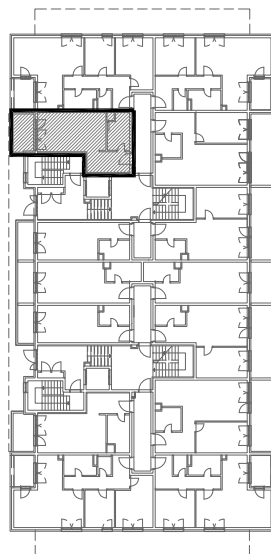

# STAMBENA ZGRADA B 2

LOKACIJA: ULICA MARIJANA ČAVIĆA / BORONGAJSKA CESTA, ZAGREB

k.č.br. 2692/7 k.o. Peščenica

# STAN B2-A-01

PRIZEMLJE - jednosoban

1. hodnik	6,84 m <sup>2</sup>
2. kuhinja	5,69 m <sup>2</sup>
3. blag.+dn.boravak	15,04 m <sup>2</sup>
4. kupaonica	5,96 m <sup>2</sup>

**33,53 m<sup>2</sup>**

5. VRT 6,08 m<sup>2</sup>

**6,08 m<sup>2</sup>**

POLOŽAJ STANA U ZGRADI PRIZEMLJE

POLOŽAJ STANA NA PROČELJU zapadno pročelje