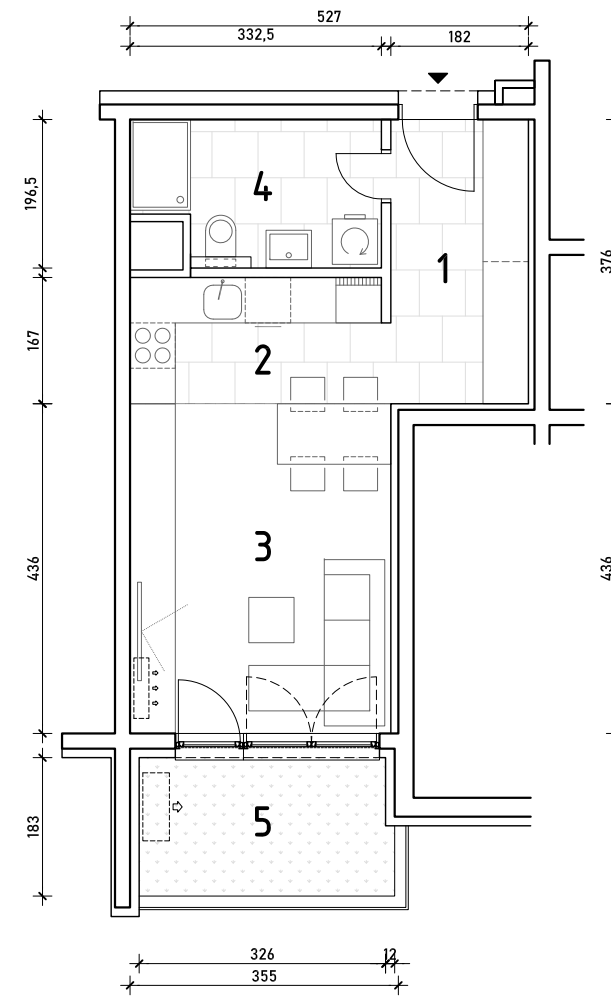

# STAN B2-A-01

PRIZEMLJE - jednosoban

1. hodnik	6,84 m <sup>2</sup>
2. kuhinja	5,69 m <sup>2</sup>
3. blag.+dn.boravak	15,04 m <sup>2</sup>
4. kupaonica	5,96 m <sup>2</sup>

**33,53 m<sup>2</sup>**

5. VRT 6,08 m<sup>2</sup>

**6,08 m<sup>2</sup>**

POLOŽAJ STANA U ZGRADI PRIZEMLJE

POLOŽAJ STANA NA PROČELJU zapadno pročelje