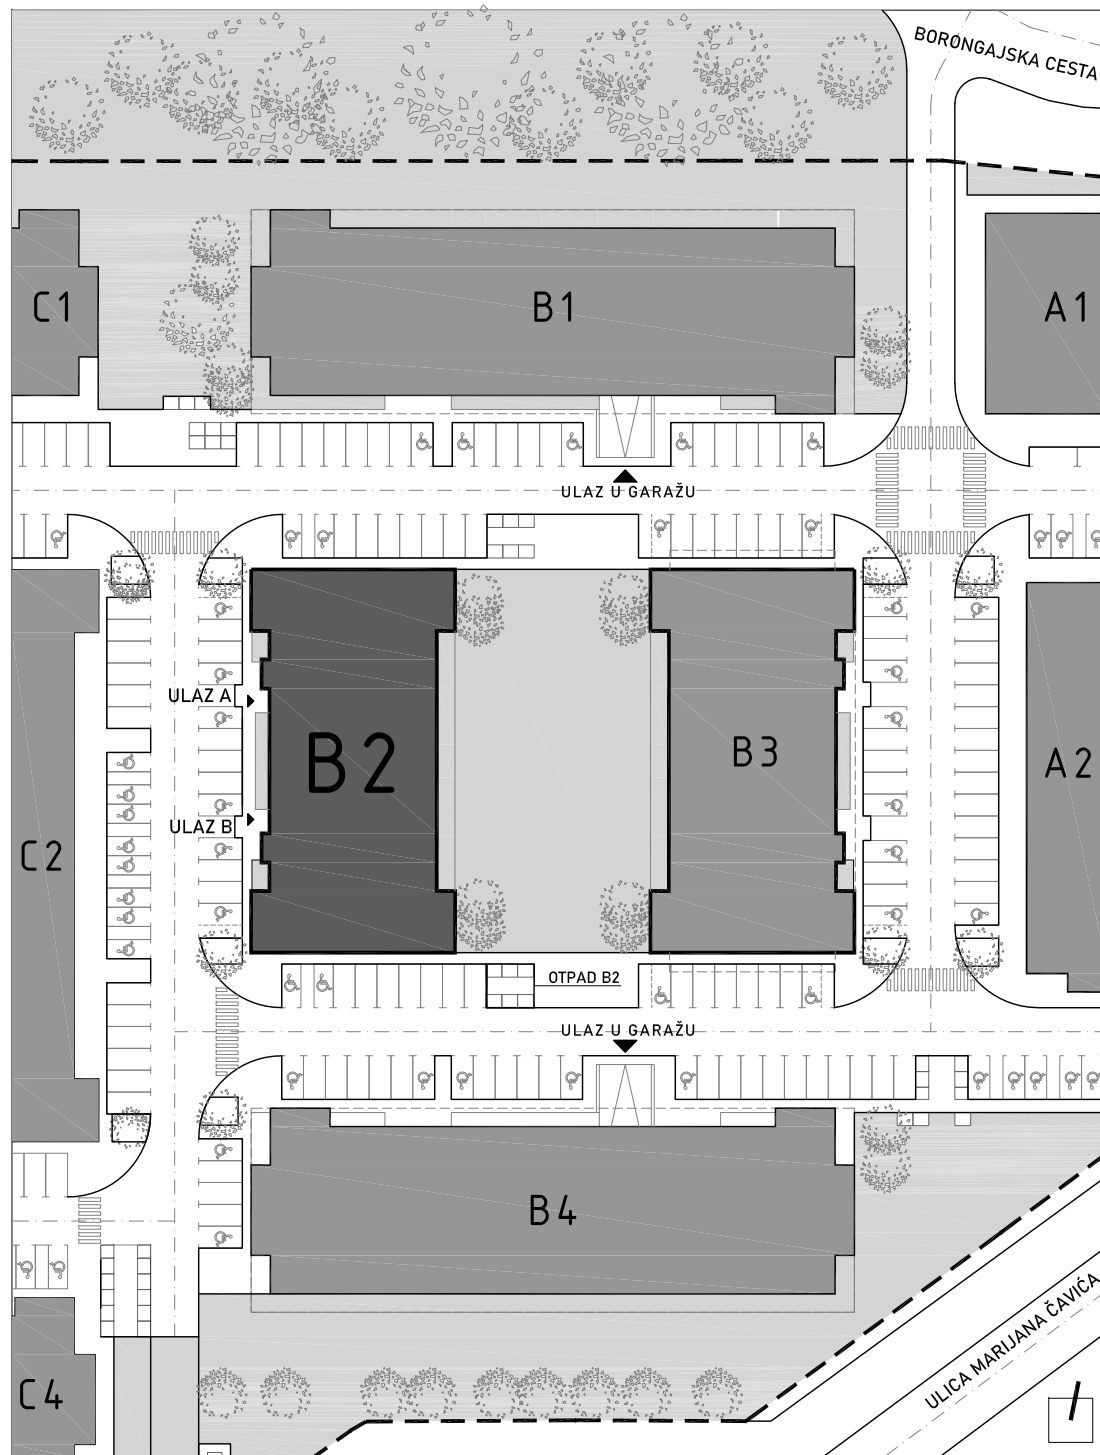

# STAMBENA ZGRADA B 2

LOKACIJA: ULICA MARIJANA ČAVIĆA / BORONGAJSKA CESTA, ZAGREB

k.č.br. 2692/7 k.o. Peščenica

# STAN B2-A-01

PRIZEMLJE - jednosoban

1. hodnik	6,84 m <sup>2</sup>
2. kuhinja	5,69 m <sup>2</sup>
3. blag.+dn.boravak	15,04 m <sup>2</sup>
4. kupaonica	5,96 m <sup>2</sup>

**33,53 m<sup>2</sup>**

5. VRT 6,08 m<sup>2</sup>

**6,08 m<sup>2</sup>**

POLOŽAJ STANA U ZGRADI PRIZEMLJE

POLOŽAJ STANA NA PROČELJU zapadno pročelje