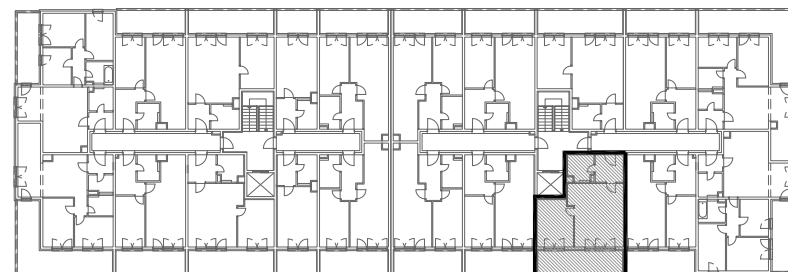

STAMBENA ZGRADA B1

LOKACIJA: ULICA MARIJANA ČAVIĆA / BORONGAJSKA CESTA, ZAGREB

STAN B-68

6. KAT - dvosoban

1. hodnik	6,25 m ²
2. kuh.+blag.+dn.boravak	25,25 m ²
3. kupaonica	5,00 m ²
4. spavaća soba	12,97 m ²
5. loggia 15,23x0,75	11,42 m ²

60,89 m²

POLOŽAJ STANA NA PROČELJU

južno pročelje

POLOŽAJ STANA U ZGRADI
6. kat