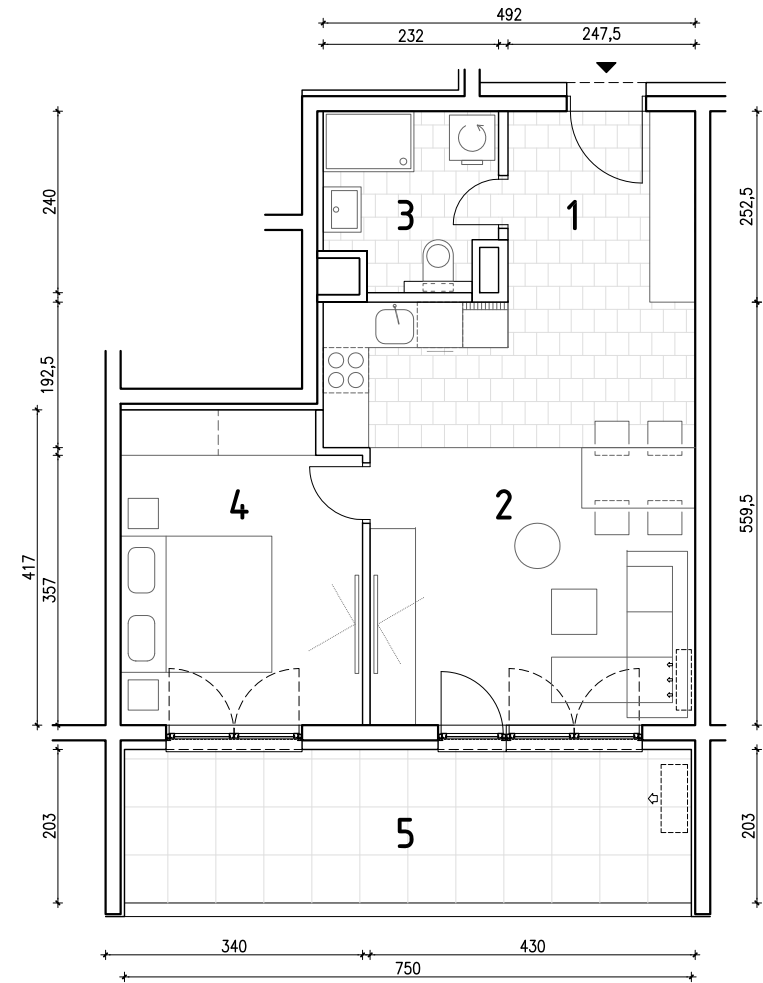

STAMBENA ZGRADA B1

LOKACIJA: ULICA MARIJANA ČAVIĆA / BORONGAJSKA CESTA, ZAGREB

STAN B-68

6. KAT - dvosoban

1. hodnik	6,25 m ²
2. kuh.+blag.+dn.boravak	25,25 m ²
3. kupaonica	5,00 m ²
4. spavaća soba	12,97 m ²
5. loggia 15,23x0,75	11,42 m ²

60,89 m²

POLOŽAJ STANA NA PROČELJU

južno pročelje

POLOŽAJ STANA U ZGRADI
6. kat