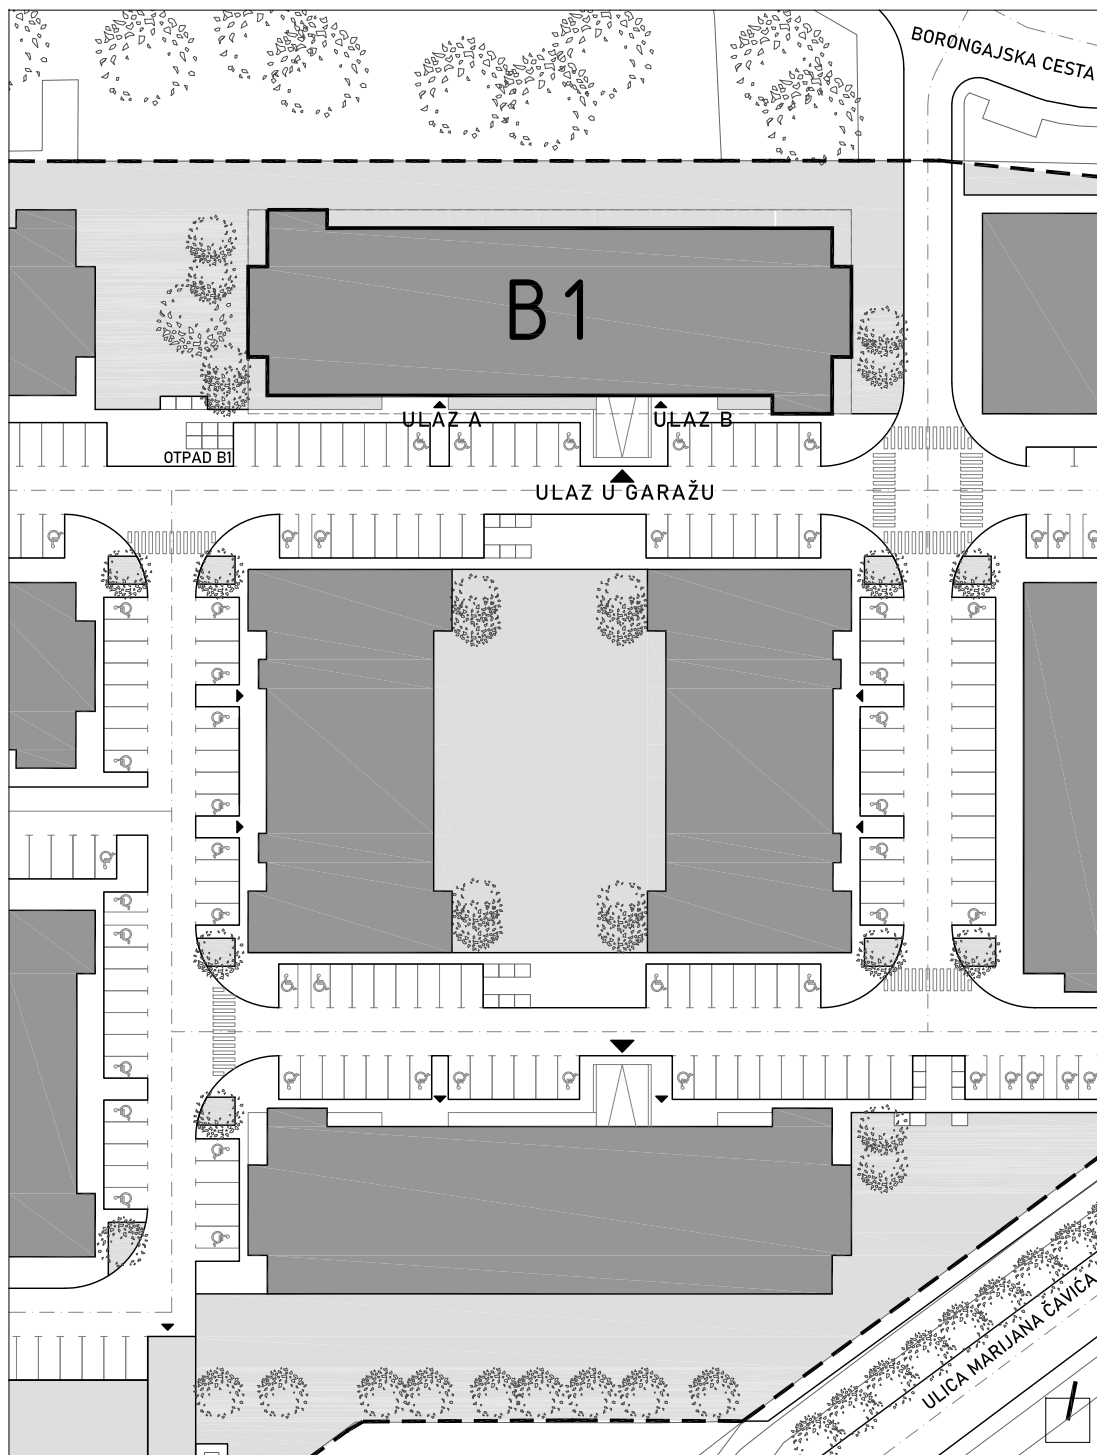

STAMBENA ZGRADA B1

LOKACIJA: ULICA MARIJANA ČAVIĆA / BORONGAJSKA CESTA, ZAGREB

STAN B-68

6. KAT - dvosoban

1. hodnik	6,25 m ²
2. kuh.+blag.+dn.boravak	25,25 m ²
3. kupaonica	5,00 m ²
4. spavaća soba	12,97 m ²
5. loggia 15,23x0,75	11,42 m ²

60,89 m²

POLOŽAJ STANA NA PROČELJU

južno pročelje

POLOŽAJ STANA U ZGRADI
6. kat