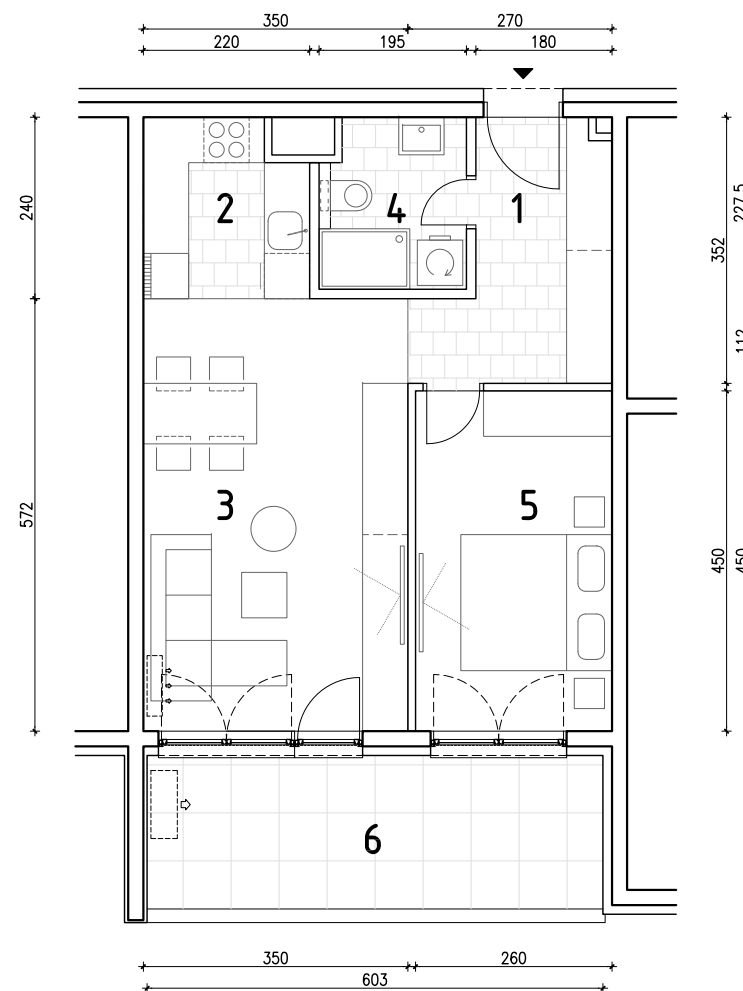

STAMBENA ZGRADA B1

LOKACIJA: ULICA MARIJANA ČAVIĆA / BORONGAJSKA CESTA, ZAGREB

STAN B-67

6. KAT - dvosoban

1. hodnik	7,34 m ²
2. kuhinja	4,92 m ²
3. blag.+dn.boravak	20,02 m ²
4. kupaonica	4,25 m ²
5. spavaća soba	11,70 m ²
6. loggia 12,24x0,75	9,18 m ²

57,41 m²

POLOŽAJ STANA NA PROČELJU

južno pročelje

POLOŽAJ STANA U ZGRADI
6. kat