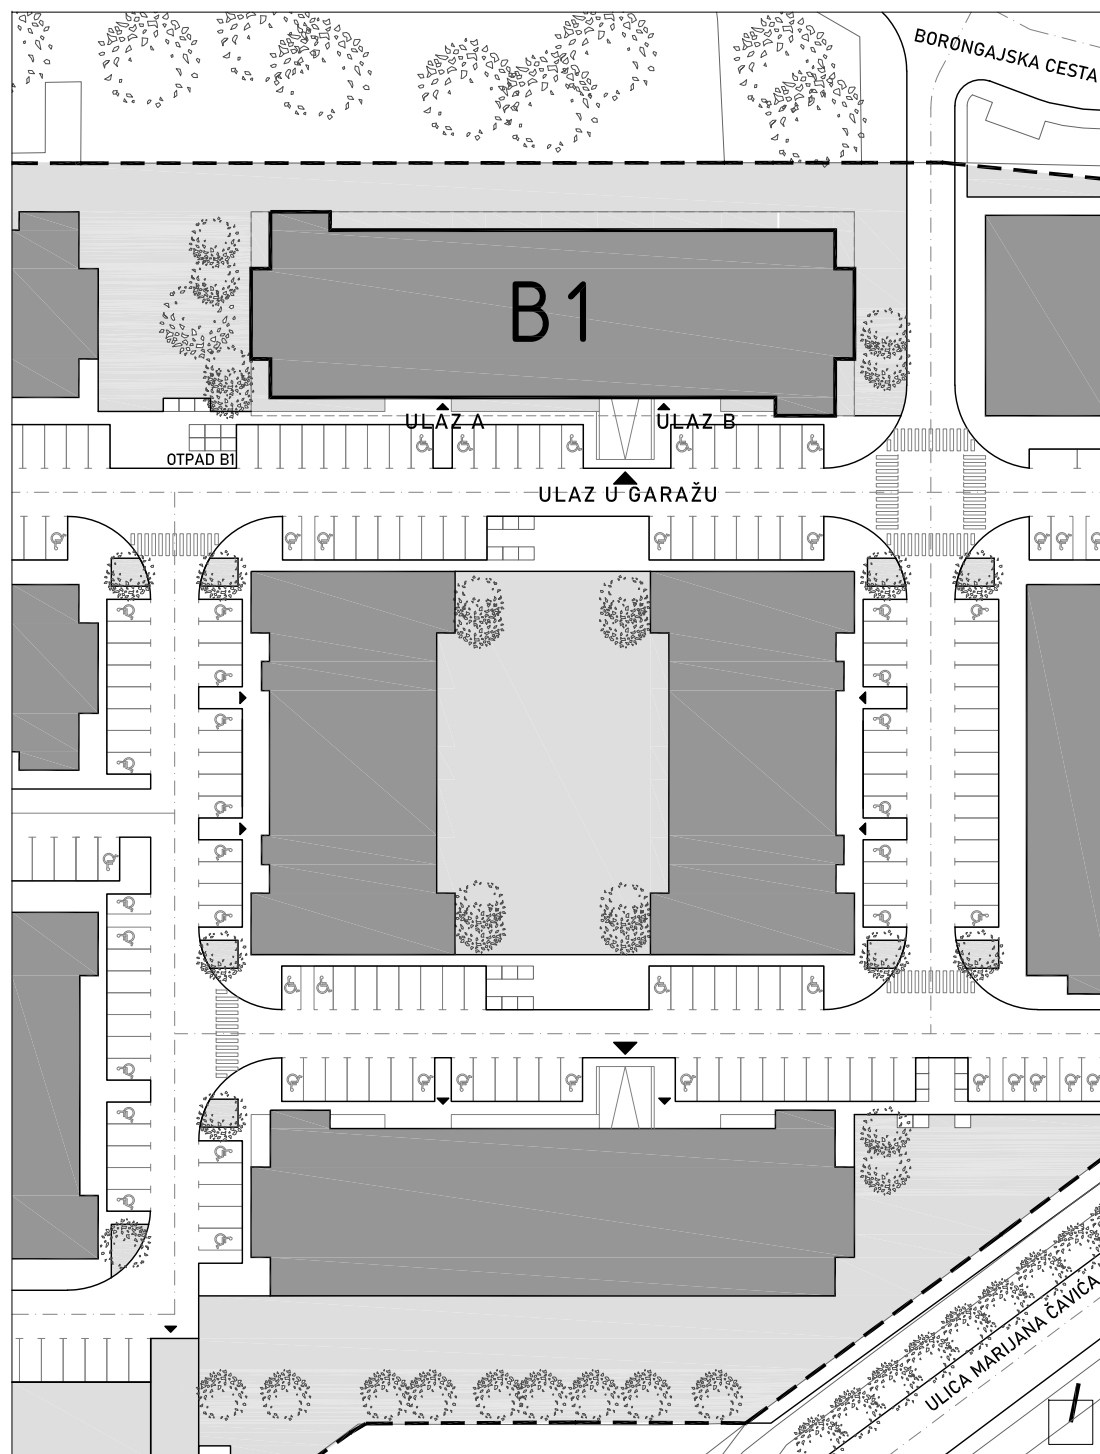

STAMBENA ZGRADA B1

LOKACIJA: ULICA MARIJANA ČAVIĆA / BORONGAJSKA CESTA, ZAGREB

STAN B-67

6. KAT - dvosoban

1. hodnik	7,34 m ²
2. kuhinja	4,92 m ²
3. blag.+dn.boravak	20,02 m ²
4. kupaonica	4,25 m ²
5. spavaća soba	11,70 m ²
6. loggia 12,24x0,75	9,18 m ²

57,41 m²

POLOŽAJ STANA NA PROČELJU

južno pročelje

POLOŽAJ STANA U ZGRADI
6. kat